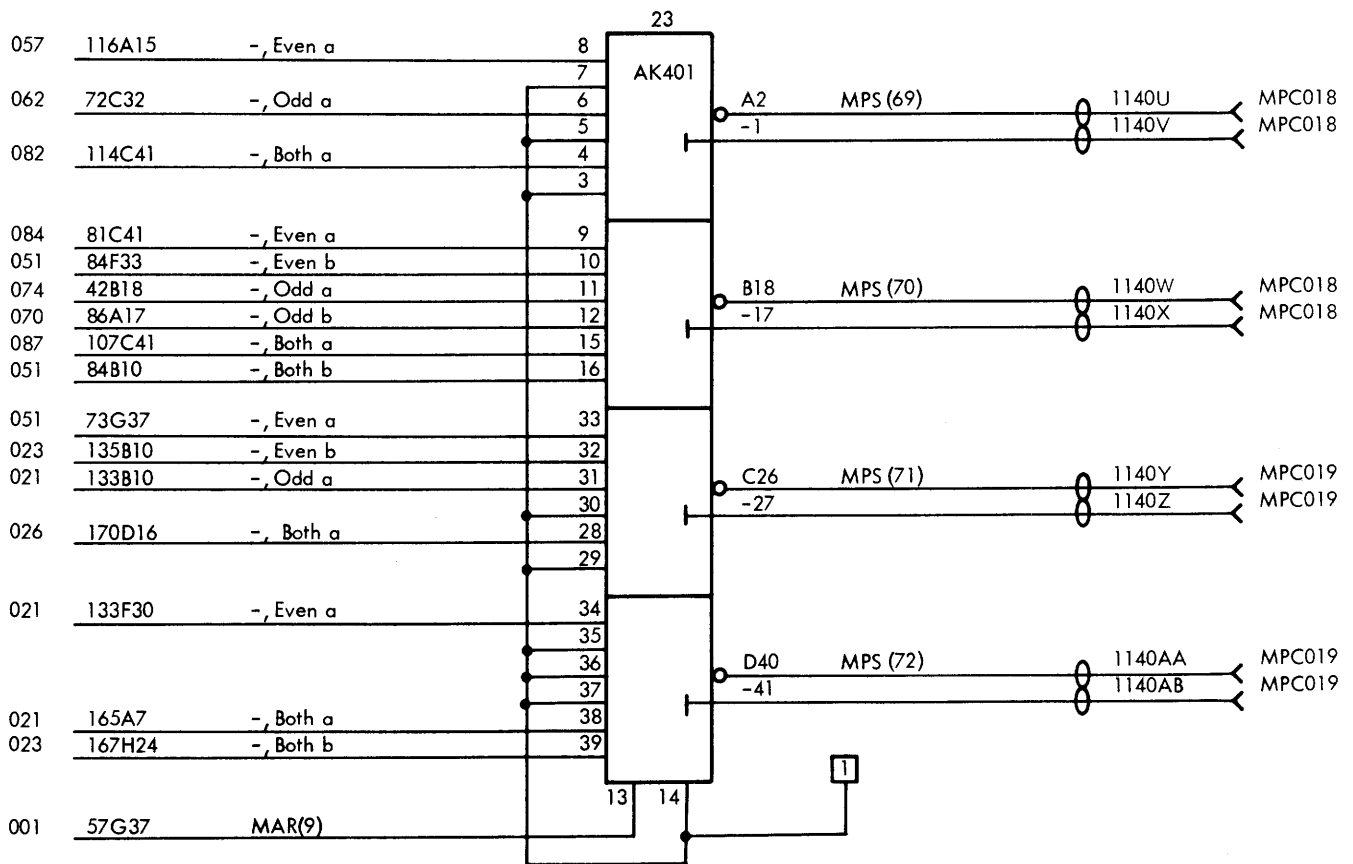

Operator's Control Panel (OCP)

OCP005	OCP401	V10280
--------	--------	--------

X = 9

X = 19

023	132G27	1
020	164G27	2
021	133A7	3
021	165A7	4
021	165B10	5
021	133F30	6
021	165G27	7
023	135C13	8
023	135D16	9
023	167A7	10
023	167C13	11
025	137B10	12
025	169B10	13
025	169H24	14
026	138A7	15
026	138B10	16