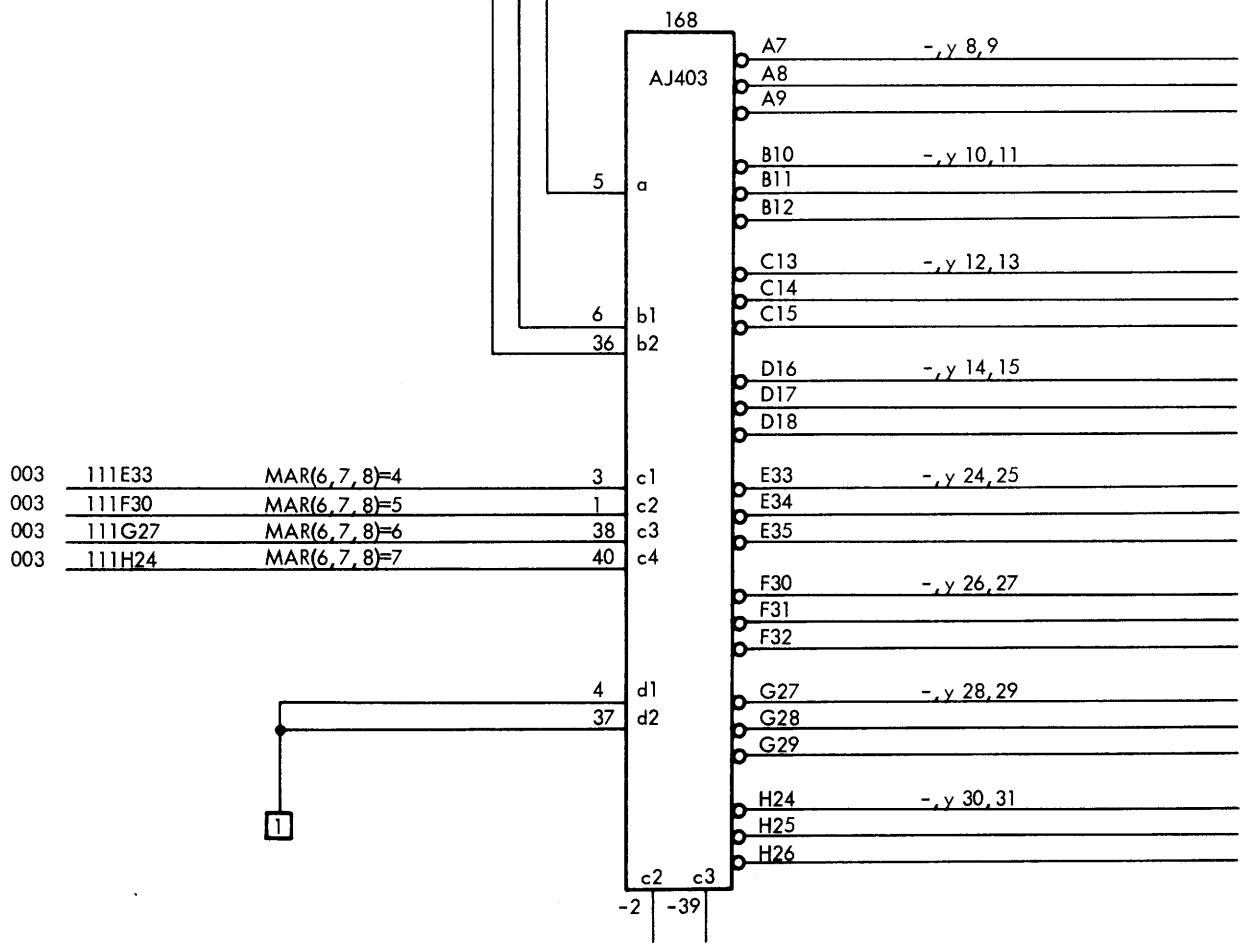

Operator's Control Panel (OCP)

OCP005	OCP401	V10280
--------	--------	--------

X = 9

X = 19

023	132G27	1
020	164G27	2
021	133A7	3
021	165A7	4
021	165B10	5
021	133F30	6
021	165G27	7
023	135C13	8
023	135D16	9
023	167A7	10
023	167C13	11
025	137B10	12
025	169B10	13
025	169H24	14
026	138A7	15
026	138B10	16