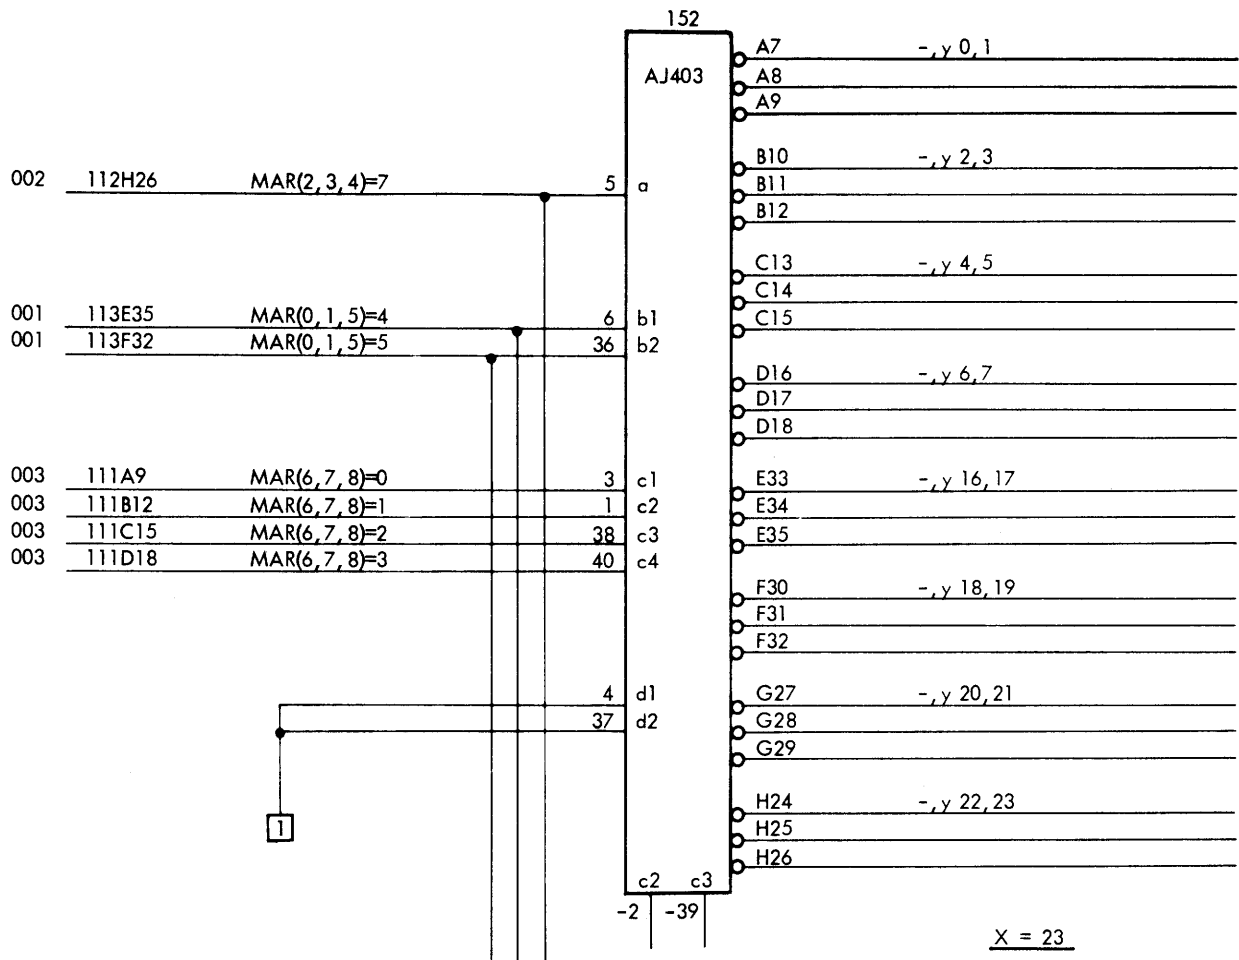

Operator's Control Panel (OCP)

OCP005	OCP401	V10280
--------	--------	--------

X = 9

X = 19

023	132G27	1
020	164G27	2
021	133A7	3
021	165A7	4
021	165B10	5
021	133F30	6
021	165G27	7
023	135C13	8
023	135D16	9
023	167A7	10
023	167C13	11
025	137B10	12
025	169B10	13
025	169H24	14
026	138A7	15
026	138B10	16