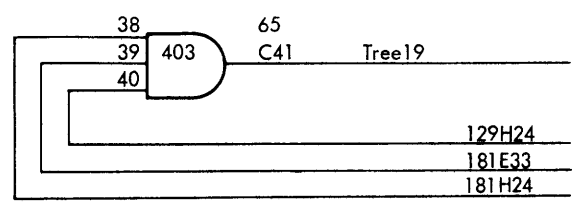

019	163F30	19
020	132B10	20
020	132D16	24
021	165F30	25
023	135D16	26
023	167D16	27
023	135H24	28
025	137A7	29
025	137F30	30
025	169E33	31
026	138E33	32
026	138H24	33
026	170F30	34
026	170H24	35
029	141D16	36
029	173B10	37