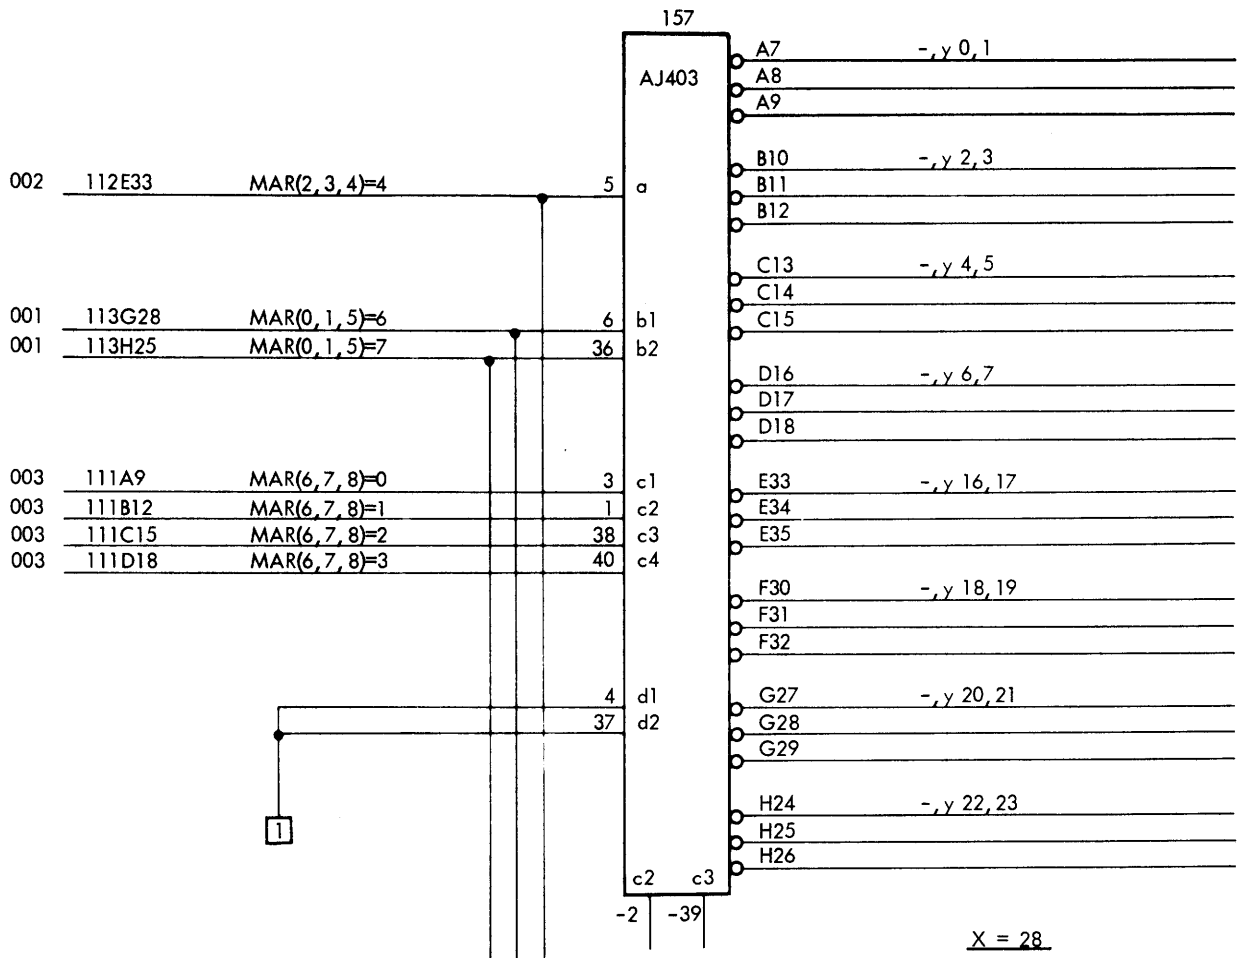

Operator's Control Panel (OCP)

OCP005	OCP401	V10280
--------	--------	--------

X = 9

X = 19

023	132G27	1
020	164G27	2
021	133A7	3
021	165A7	4
021	165B10	5
021	133F30	6
021	165G27	7
023	135C13	8
023	135D16	9
023	167A7	10
023	167C13	11
025	137B10	12
025	169B10	13
025	169H24	14
026	138A7	15
026	138B10	16