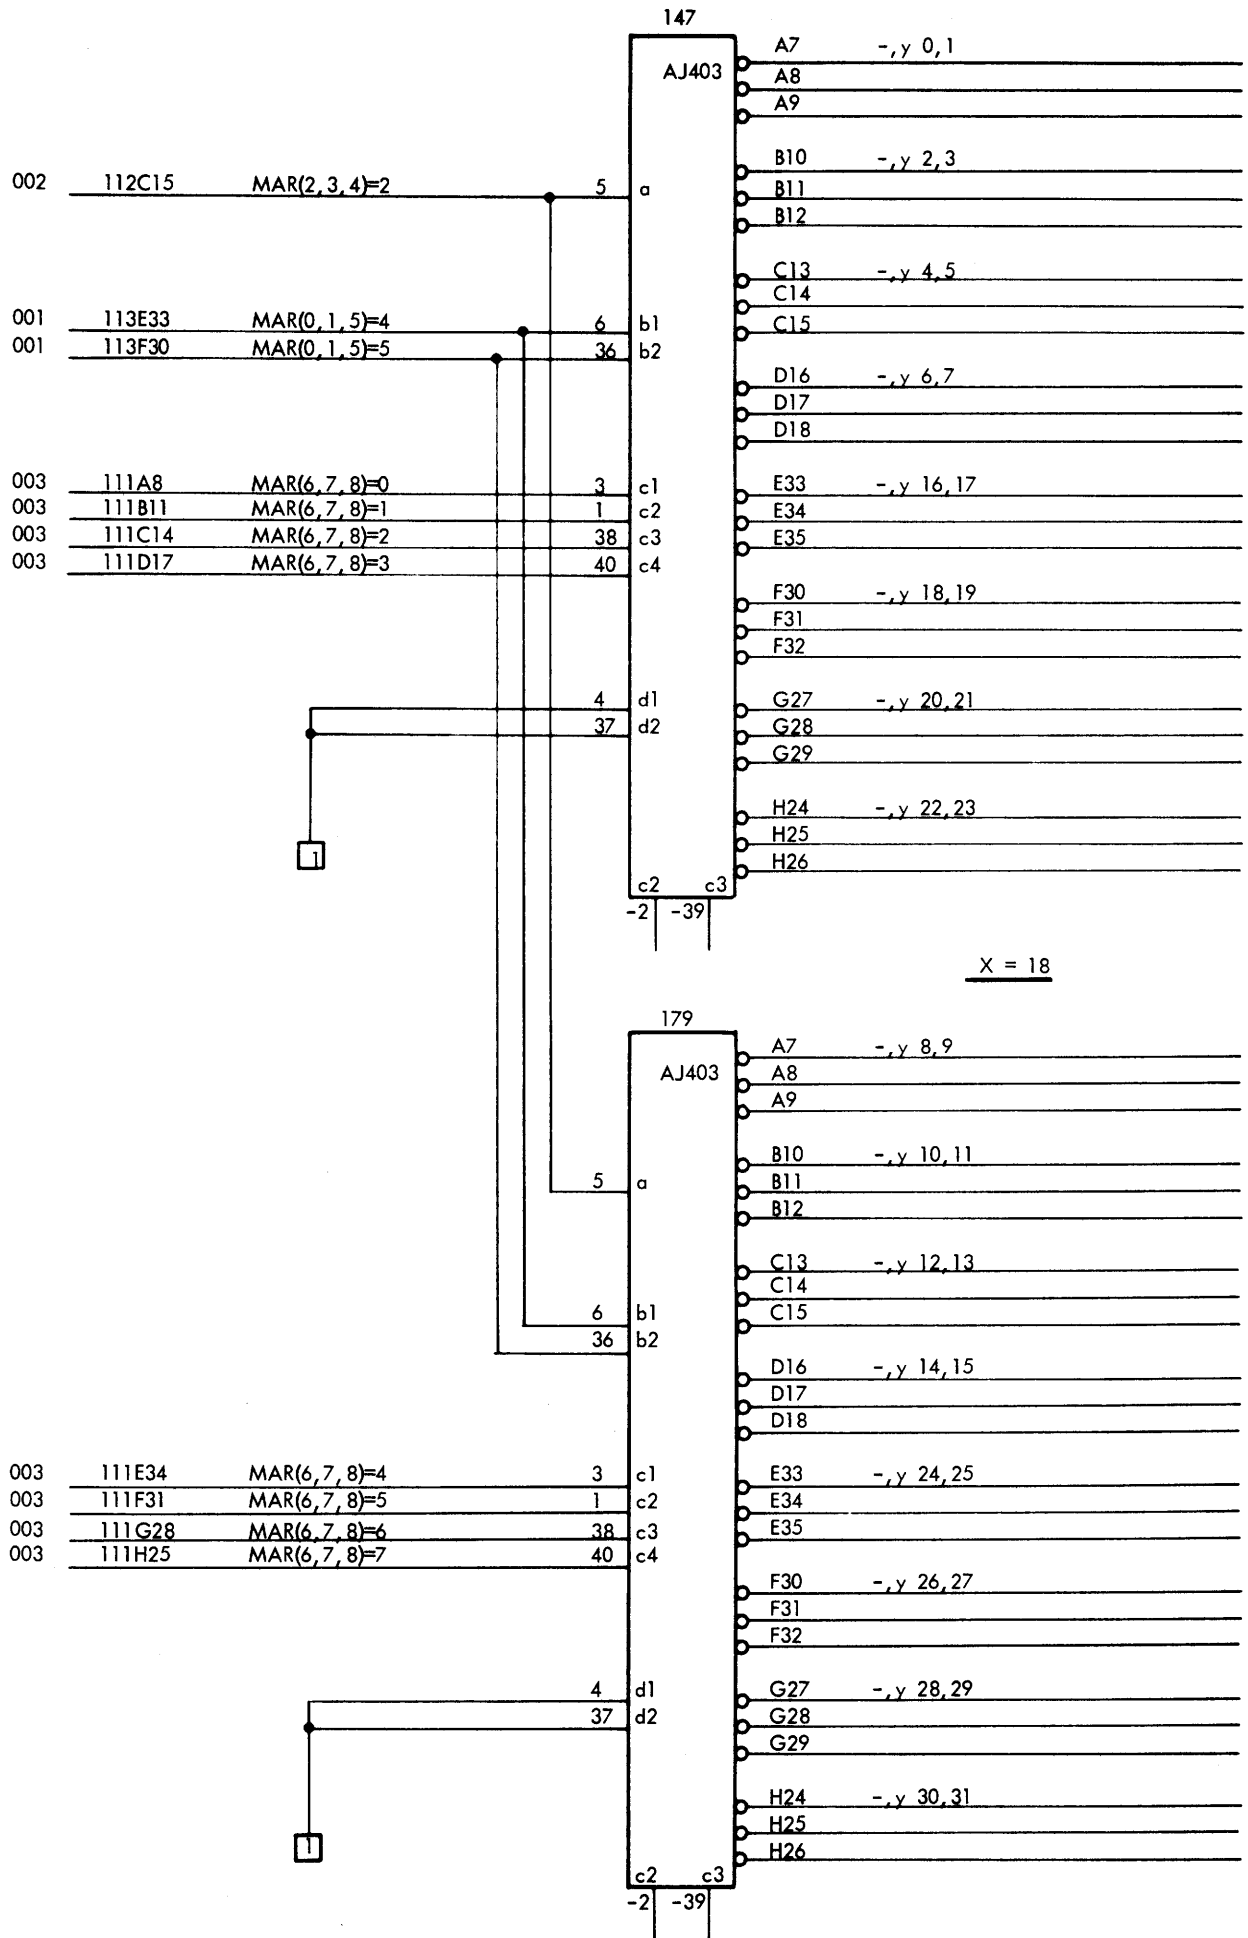

Operator's Control Panel (OCP)

OCP005	OCP401	V10280
--------	--------	--------

X = 9

X = 19

023	132G27	1
020	164G27	2
021	133A7	3
021	165A7	4
021	165B10	5
021	133F30	6
021	165G27	7
023	135C13	8
023	135D16	9
023	167A7	10
023	167C13	11
025	137B10	12
025	169B10	13
025	169H24	14
026	138A7	15
026	138B10	16