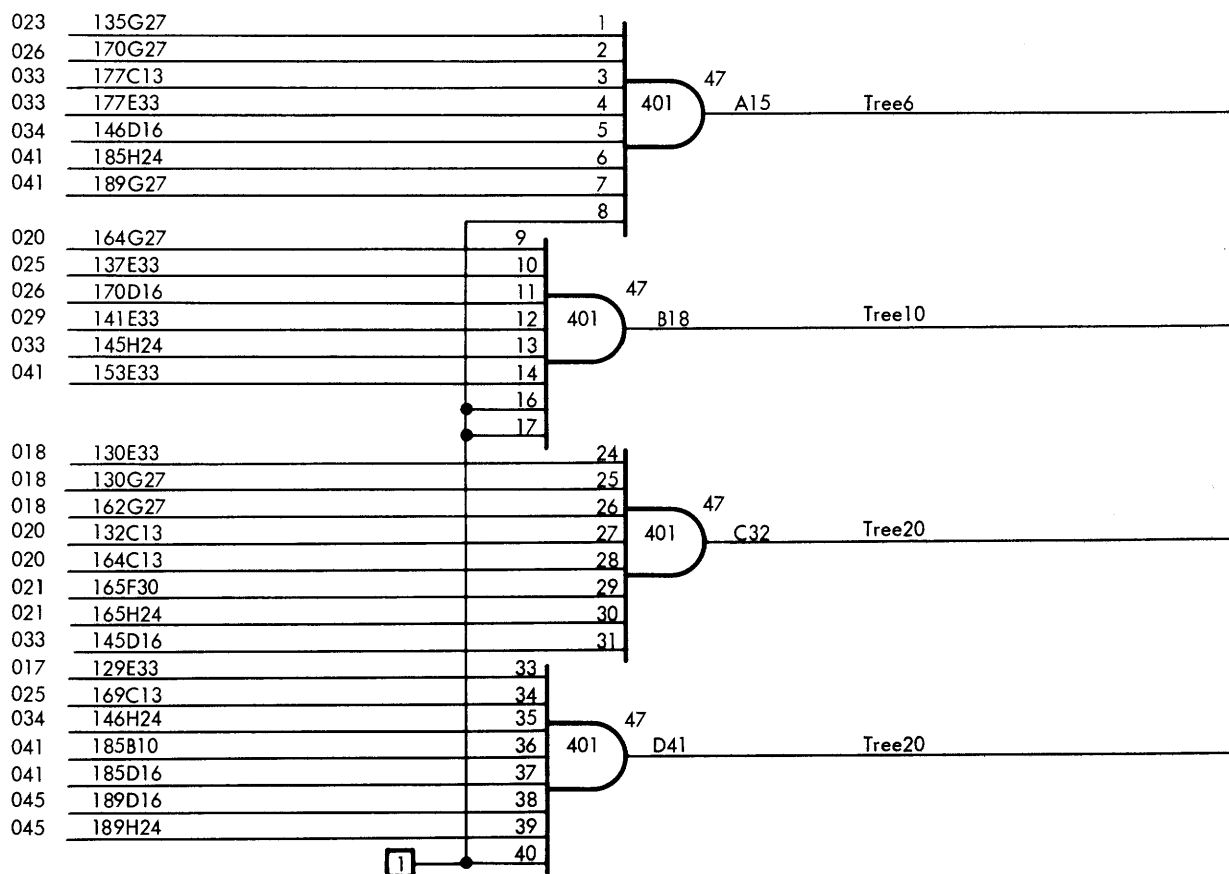

Operator's Control Panel (OCP)

OCP005	OCP401	V10280
--------	--------	--------

X = 9

X = 19

023	132G27	1
020	164G27	2
021	133A7	3
021	165A7	4
021	165B10	5
021	133F30	6
021	165G27	7
023	135C13	8
023	135D16	9
023	167A7	10
023	167C13	11
025	137B10	12
025	169B10	13
025	169H24	14
026	138A7	15
026	138B10	16