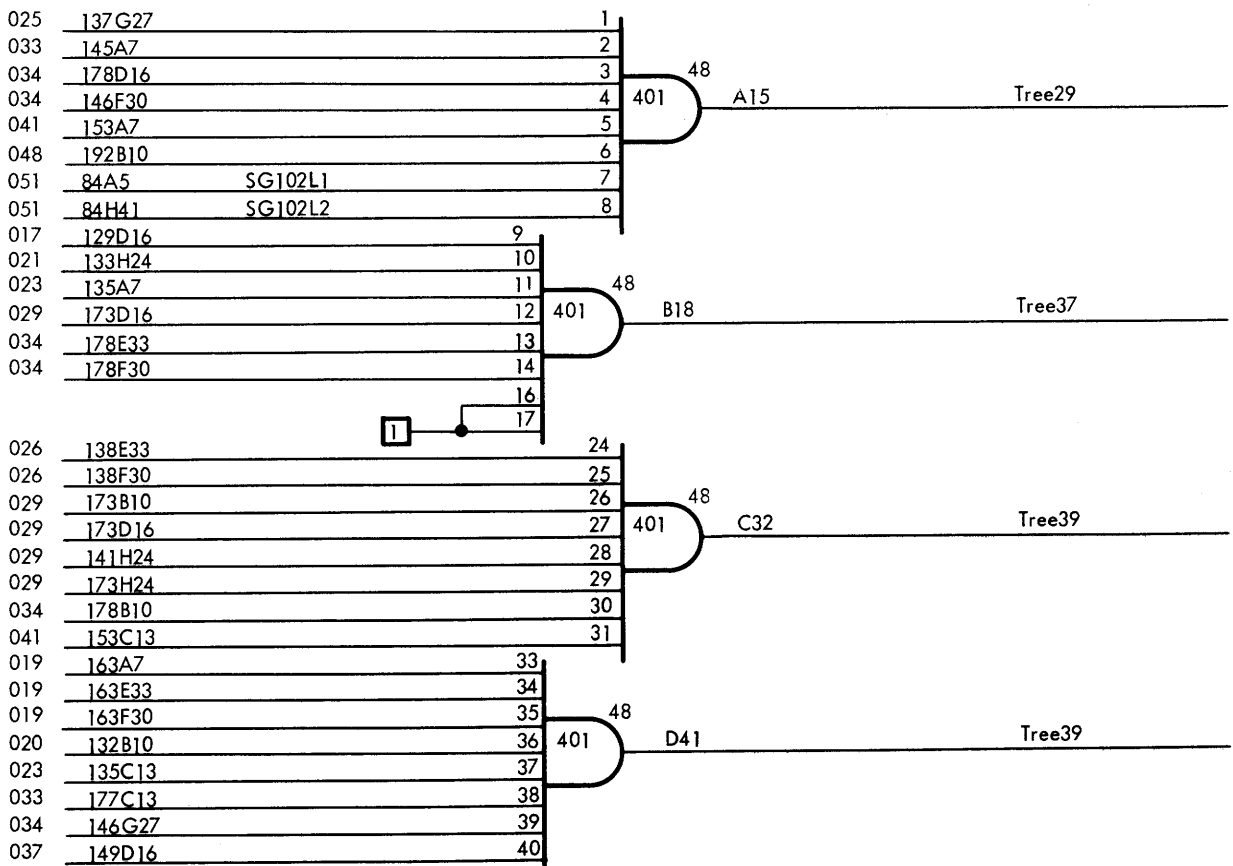

Operator's Control Panel (OCP)

OCP005	OCP401	V10280
--------	--------	--------

X = 9

X = 19

023	132G27	1
020	164G27	2
021	133A7	3
021	165A7	4
021	165B10	5
021	133F30	6
021	165G27	7
023	135C13	8
023	135D16	9
023	167A7	10
023	167C13	11
025	137B10	12
025	169B10	13
025	169H24	14
026	138A7	15
026	138B10	16