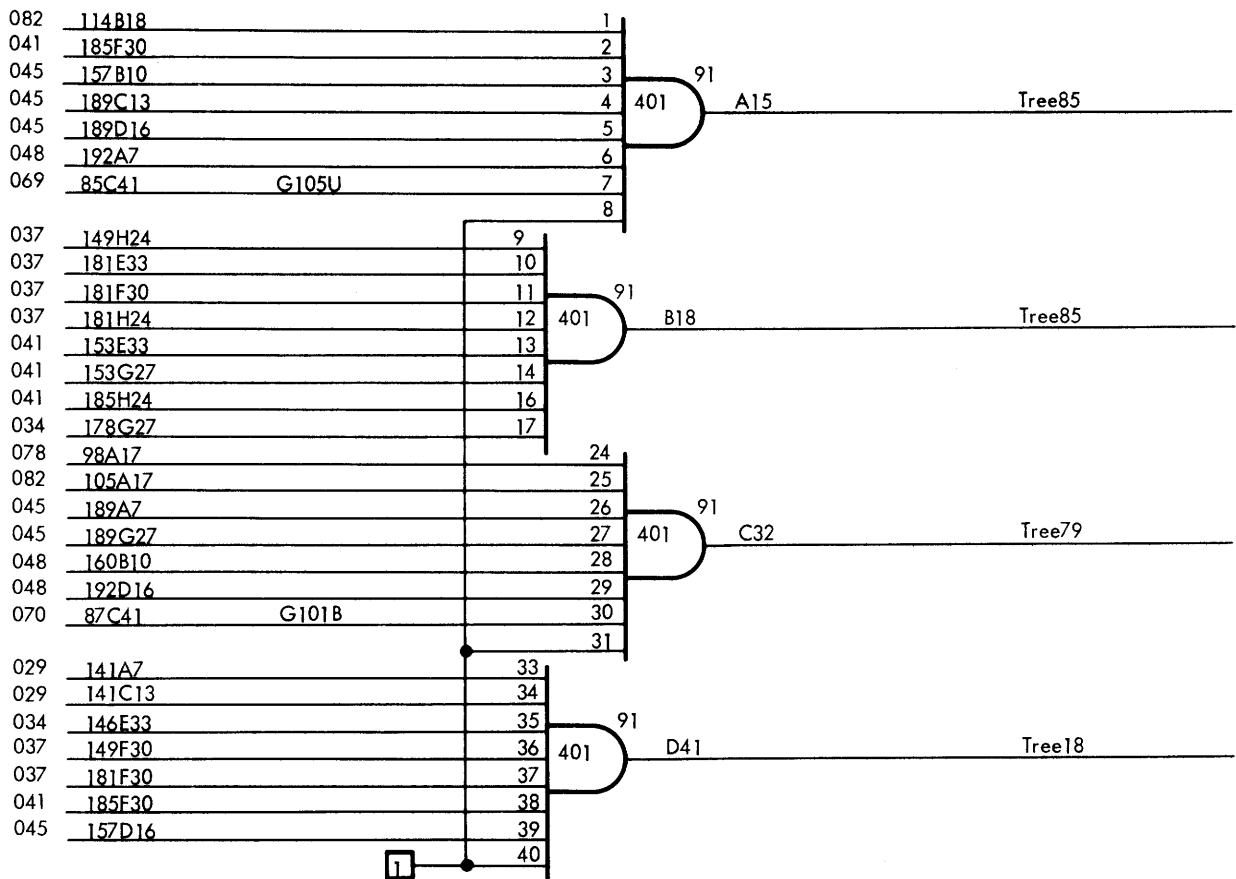

Operator's Control Panel (OCP)

OCP005	OCP401	V10280
--------	--------	--------

X = 9

X = 19

023	132G27	1
020	164G27	2
021	133A7	3
021	165A7	4
021	165B10	5
021	133F30	6
021	165G27	7
023	135C13	8
023	135D16	9
023	167A7	10
023	167C13	11
025	137B10	12
025	169B10	13
025	169H24	14
026	138A7	15
026	138B10	16