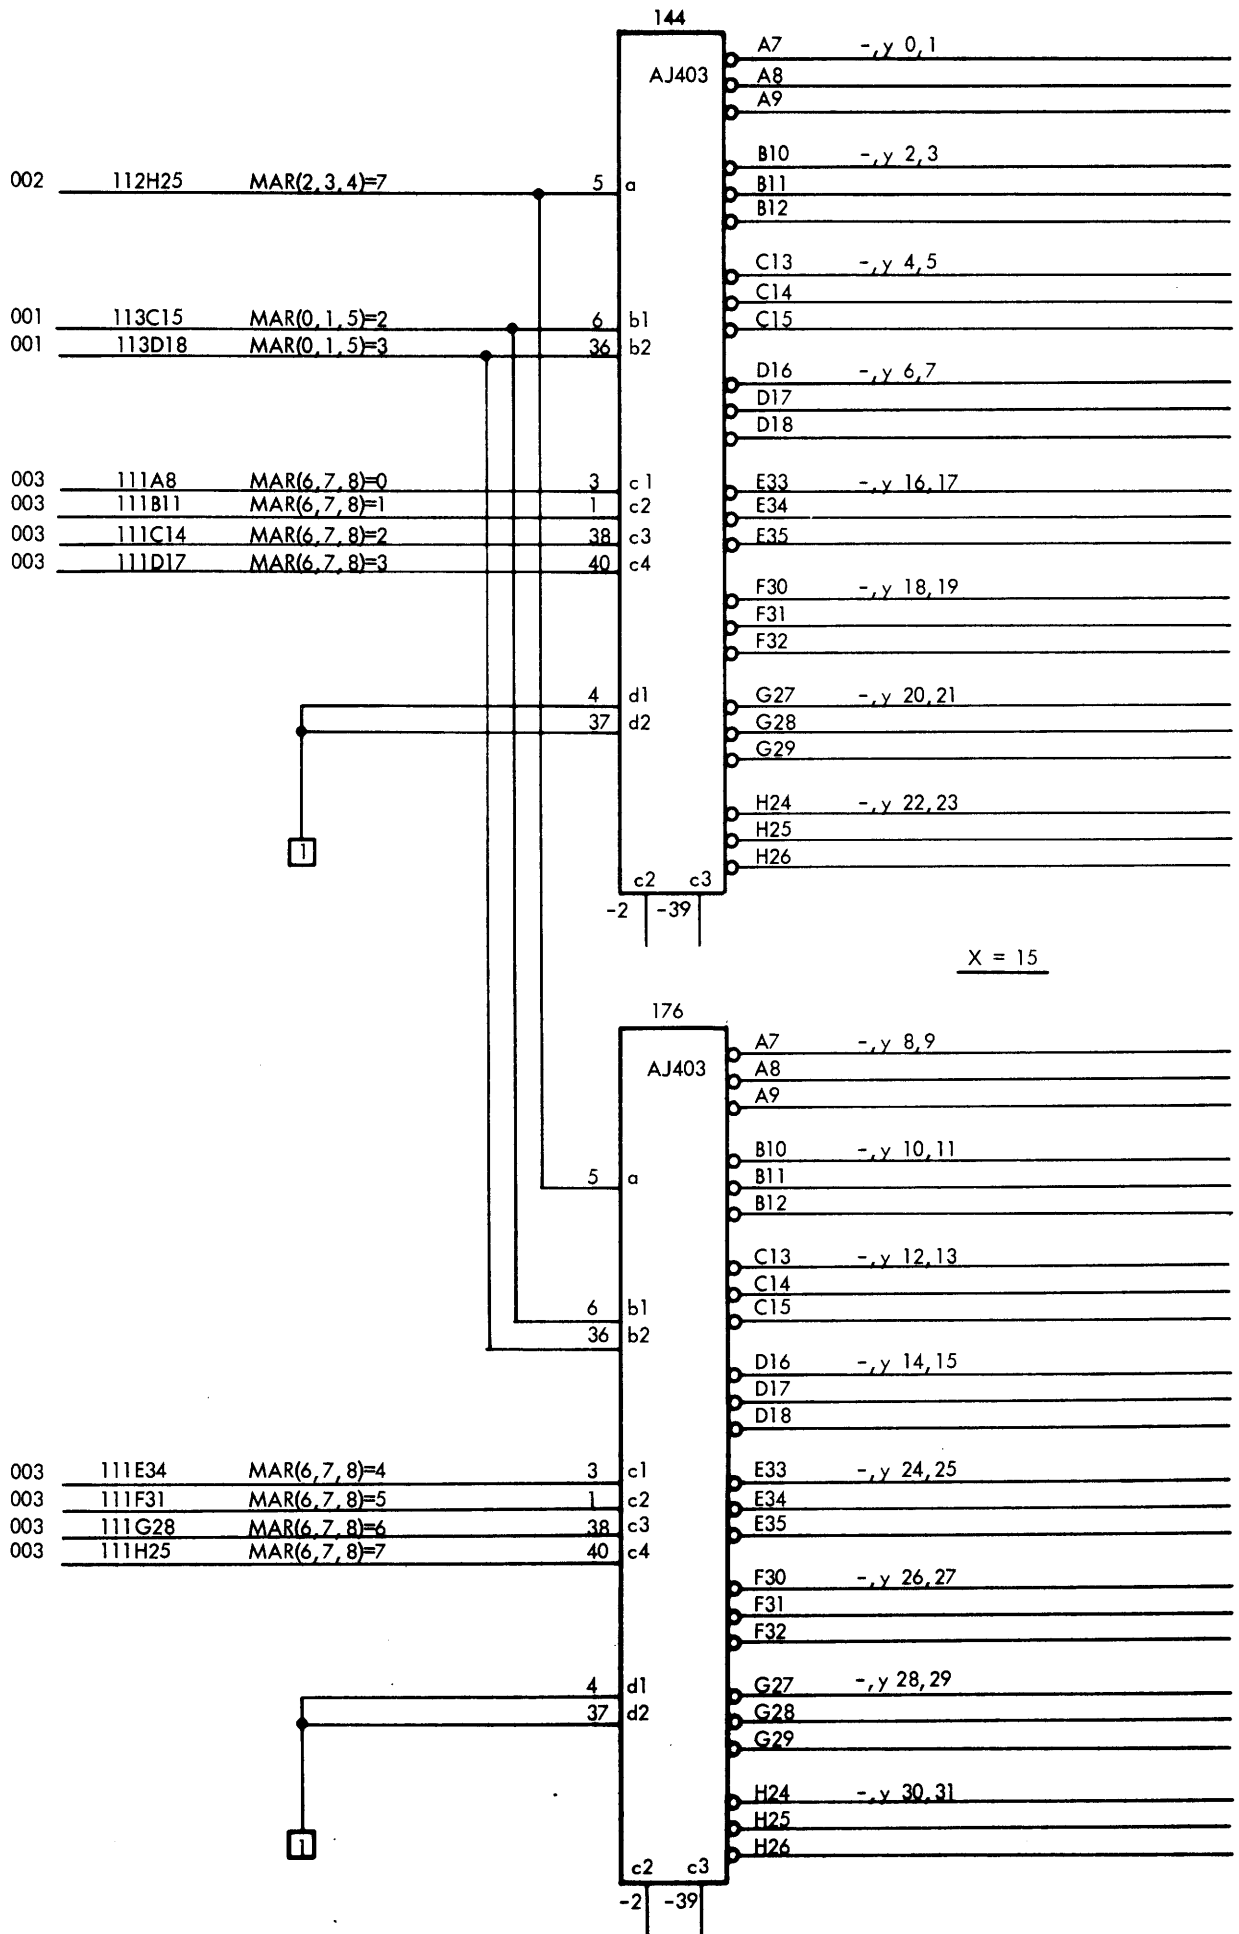

Operator's Control Panel (OCP)

OCP005	OCP401	V10280
--------	--------	--------

X = 9

X = 19

023	132G27	1
020	164G27	2
021	133A7	3
021	165A7	4
021	165B10	5
021	133F30	6
021	165G27	7
023	135C13	8
023	135D16	9
023	167A7	10
023	167C13	11
025	137B10	12
025	169B10	13
025	169H24	14
026	138A7	15
026	138B10	16