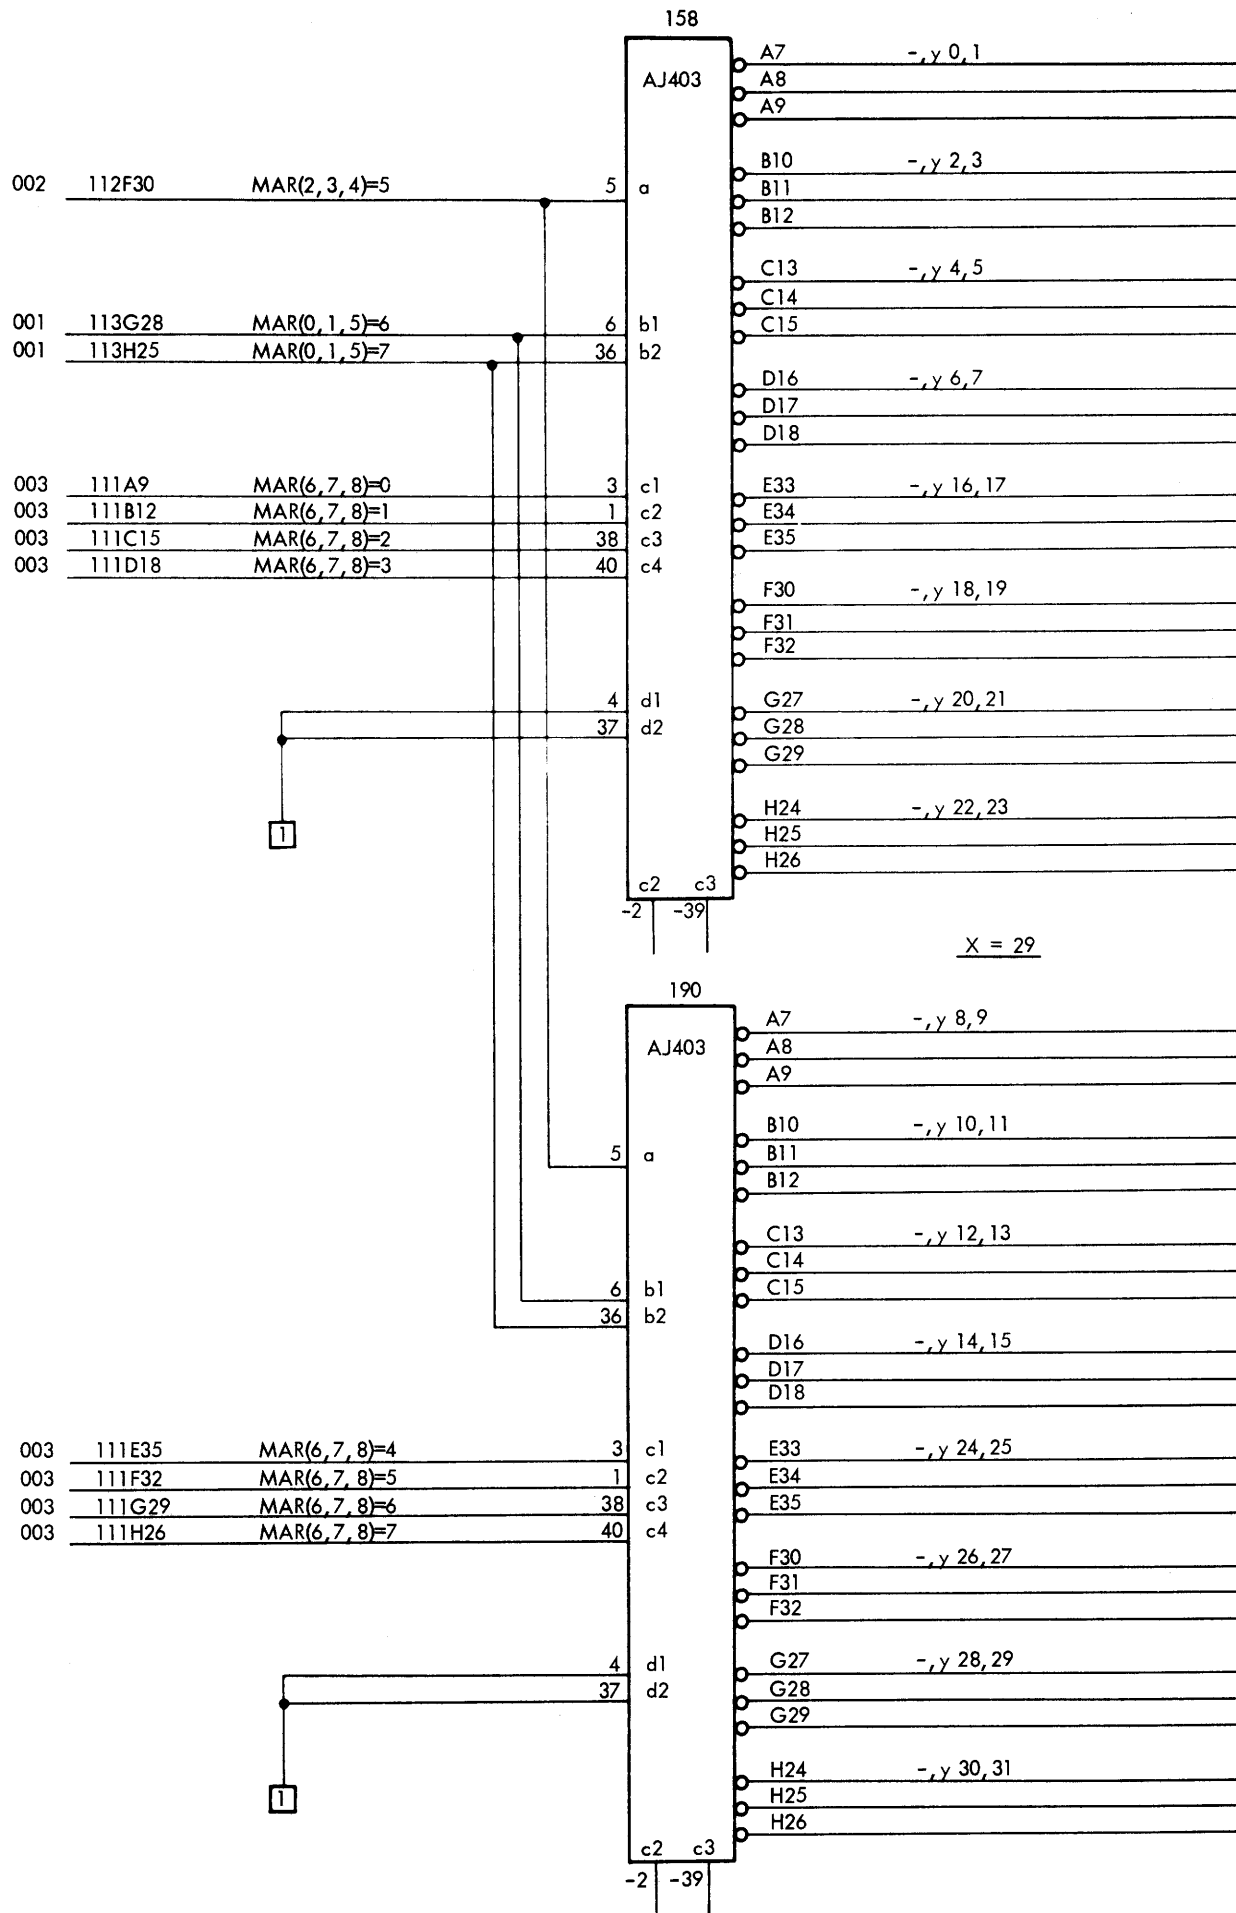

Operator's Control Panel (OCP)

OCP005	OCP401	V10280
--------	--------	--------

X = 9

X = 19

023	132G27	1
020	164G27	2
021	133A7	3
021	165A7	4
021	165B10	5
021	133F30	6
021	165G27	7
023	135C13	8
023	135D16	9
023	167A7	10
023	167C13	11
025	137B10	12
025	169B10	13
025	169H24	14
026	138A7	15
026	138B10	16