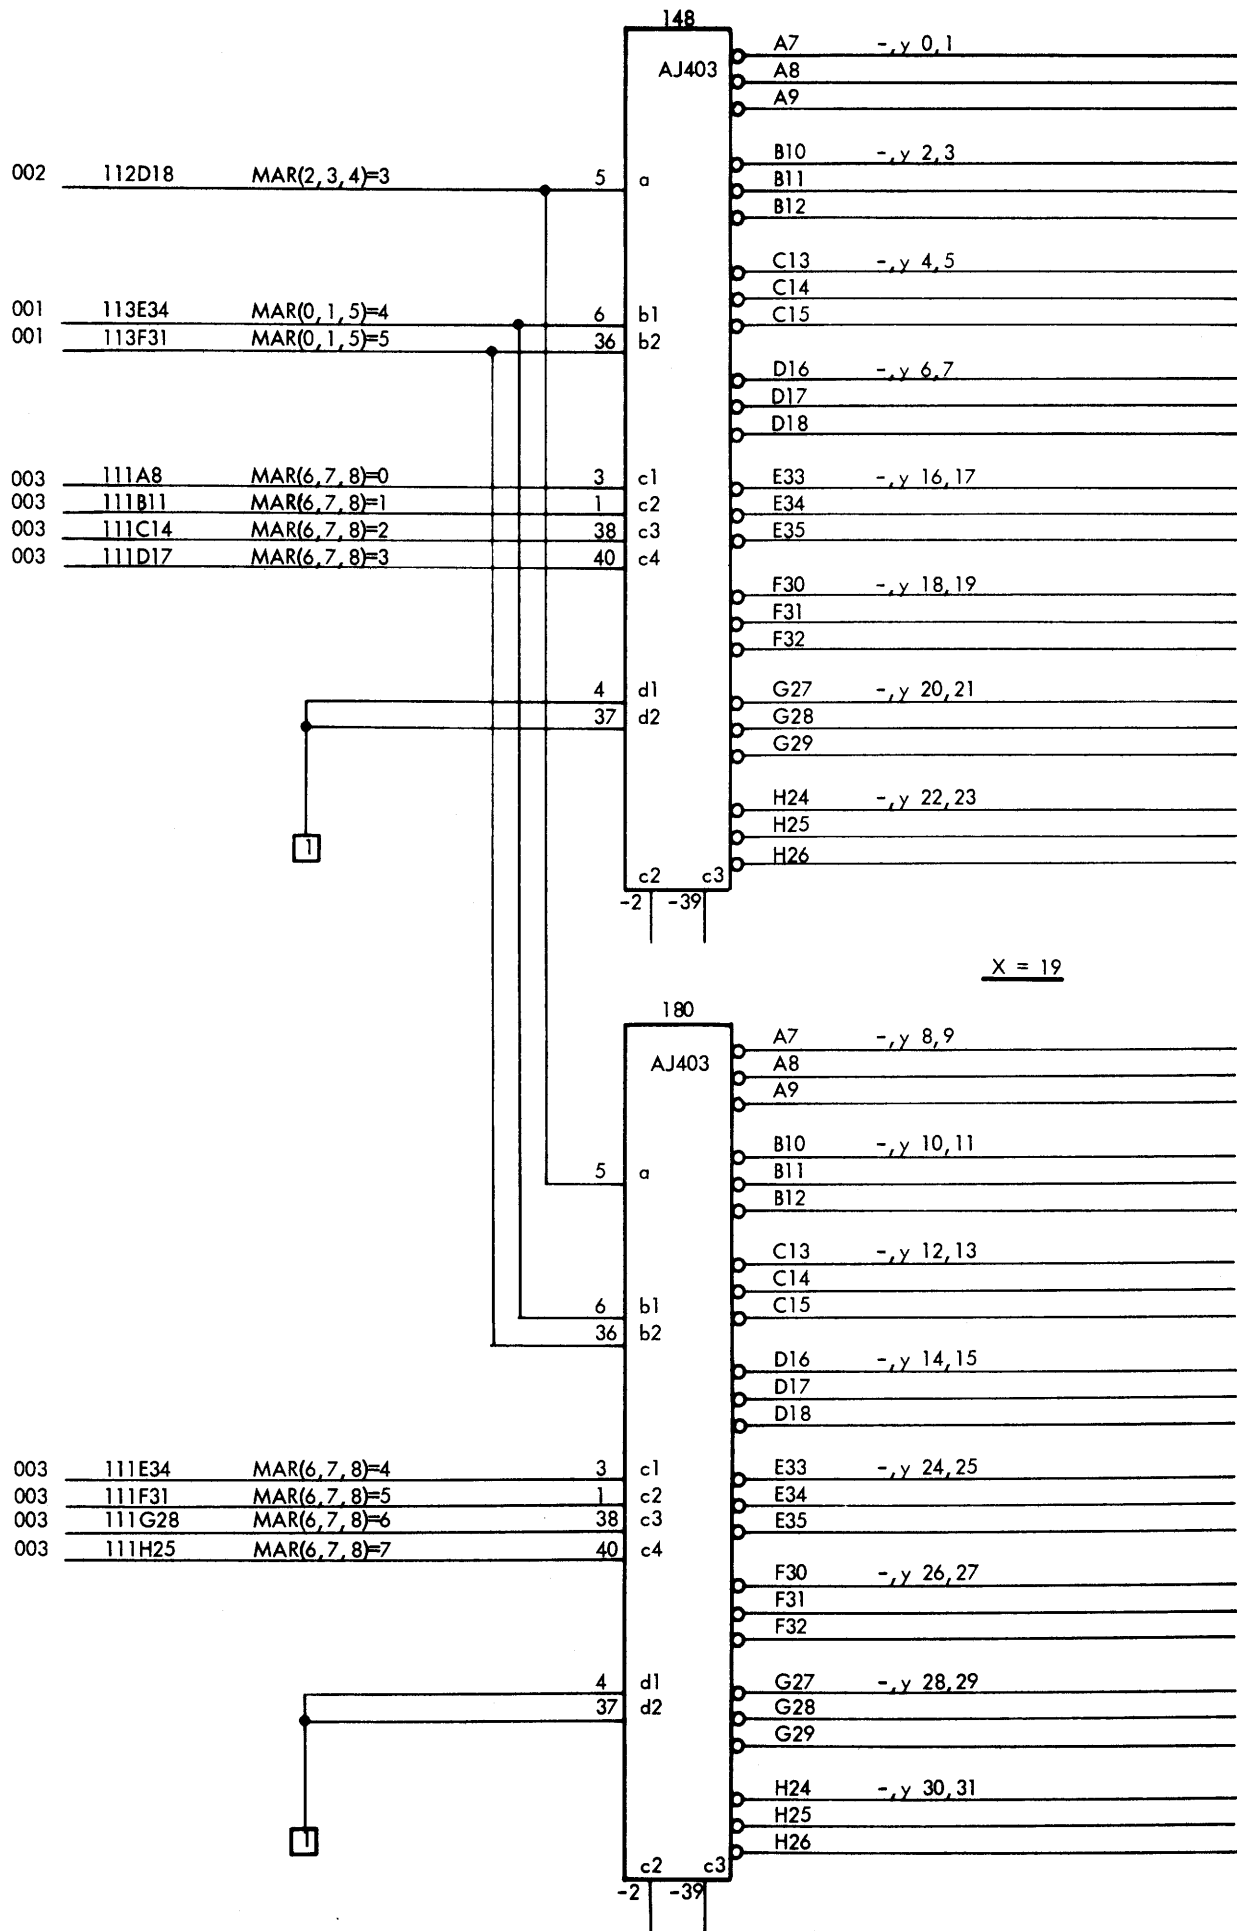

Operator's Control Panel (OCP)

OCP005	OCP401	V10280
--------	--------	--------

X = 9

X = 19

023	132G27	1
020	164G27	2
021	133A7	3
021	165A7	4
021	165B10	5
021	133F30	6
021	165G27	7
023	135C13	8
023	135D16	9
023	167A7	10
023	167C13	11
025	137B10	12
025	169B10	13
025	169H24	14
026	138A7	15
026	138B10	16