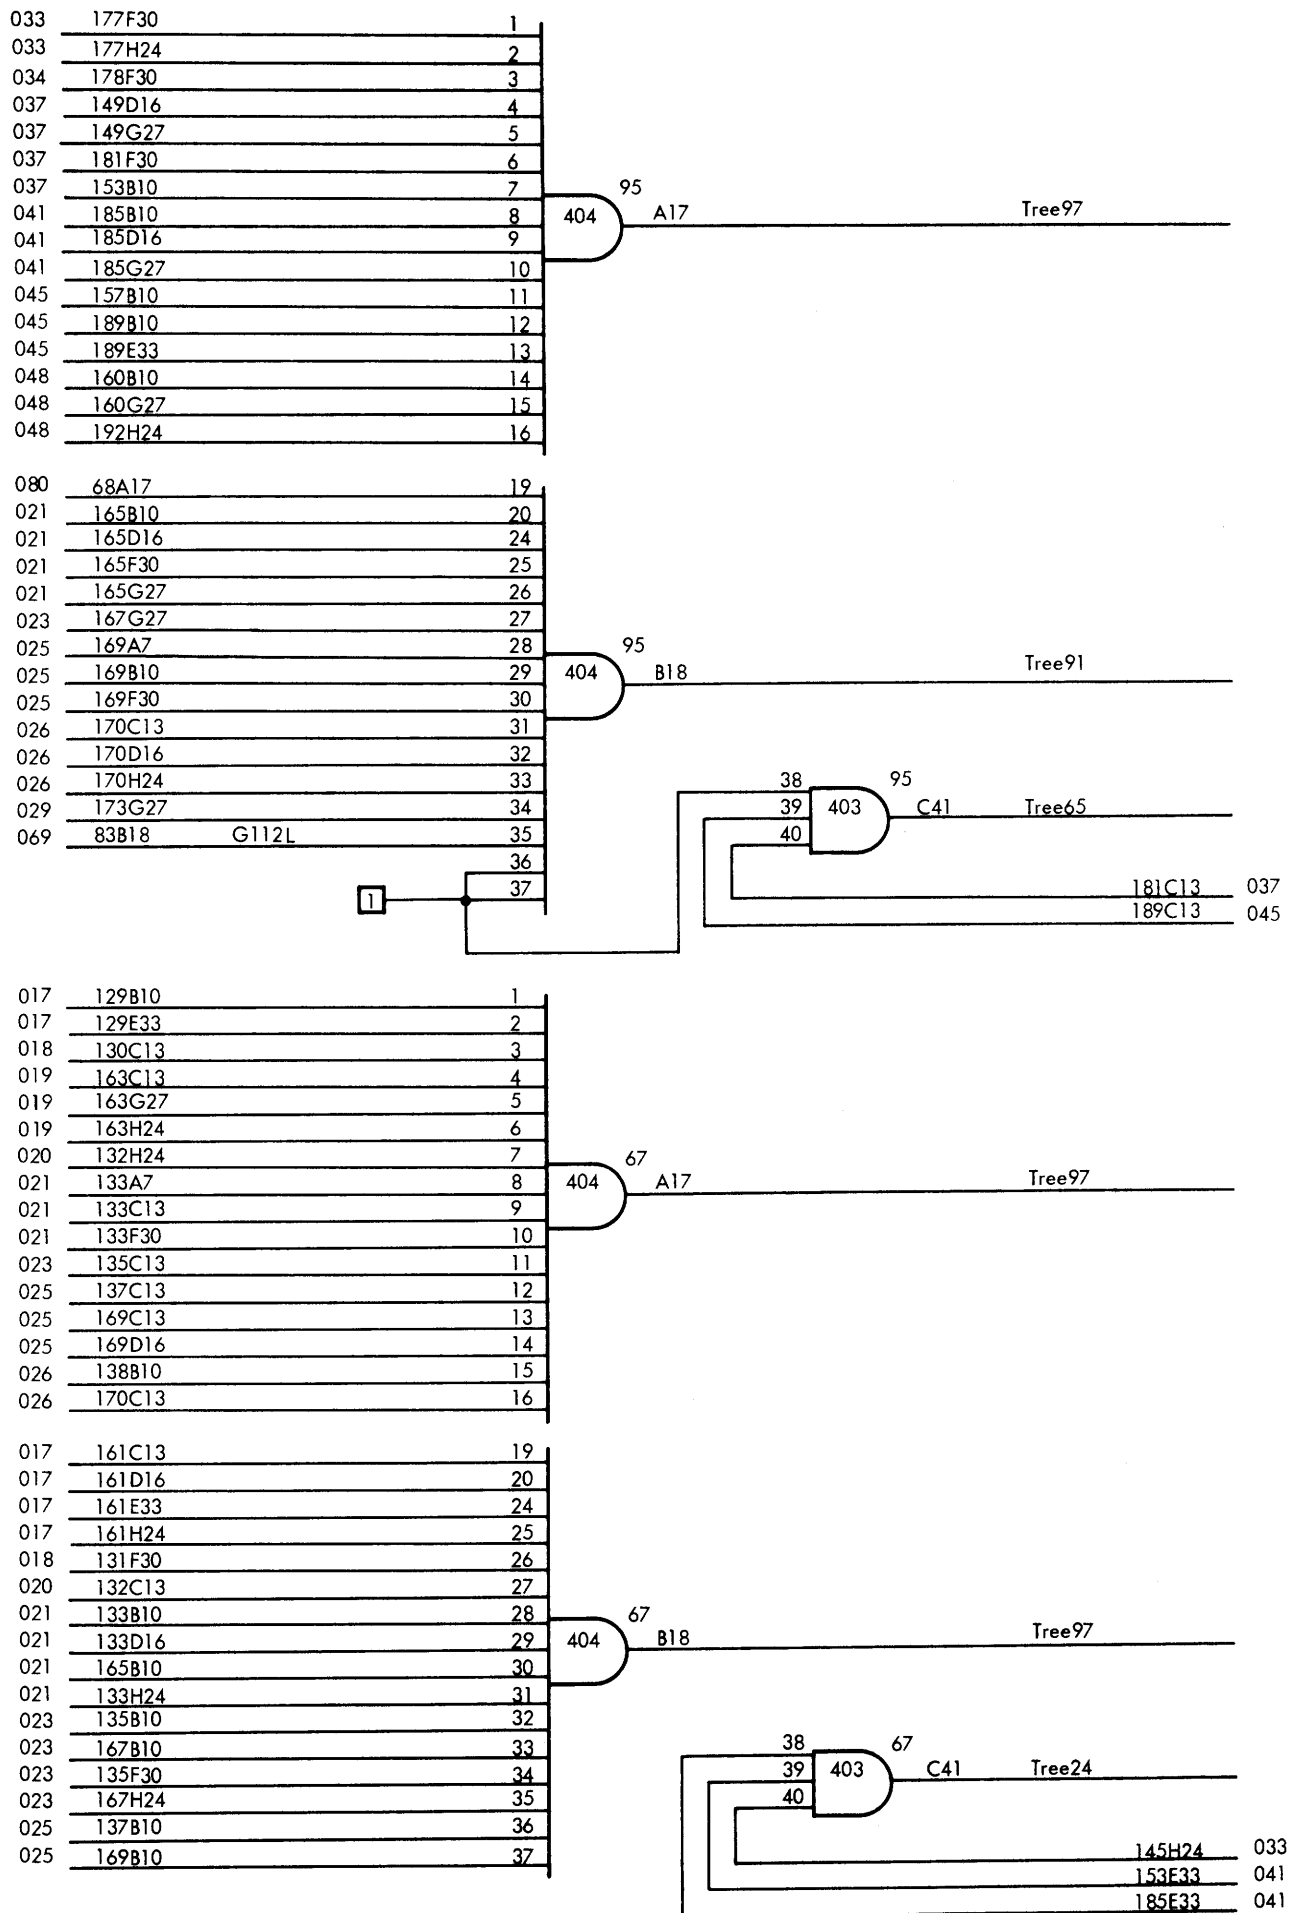

033	145B10	1
033	177B10	2
033	177C13	3
033	177H24	4
034	146B10	5
034	178G27	6
037	149B10	7
037	149D16	8
041	153C13	9
041	185D16	10
045	157C13	11
045	189B10	12
045	157E33	13
045	189E33	14
048	160C13	15
048	160G27	16

033	177G27	19
034	146A7	20
034	178E33	24
034	178F30	25
037	181D16	26
041	153D16	27
041	185E33	28
045	157C13	29
045	189E33	30
045	189F30	31
045	189H24	32
048	160A7	33
048	160C13	34
048	160E33	35
048	160G27	36
048	192H24	37