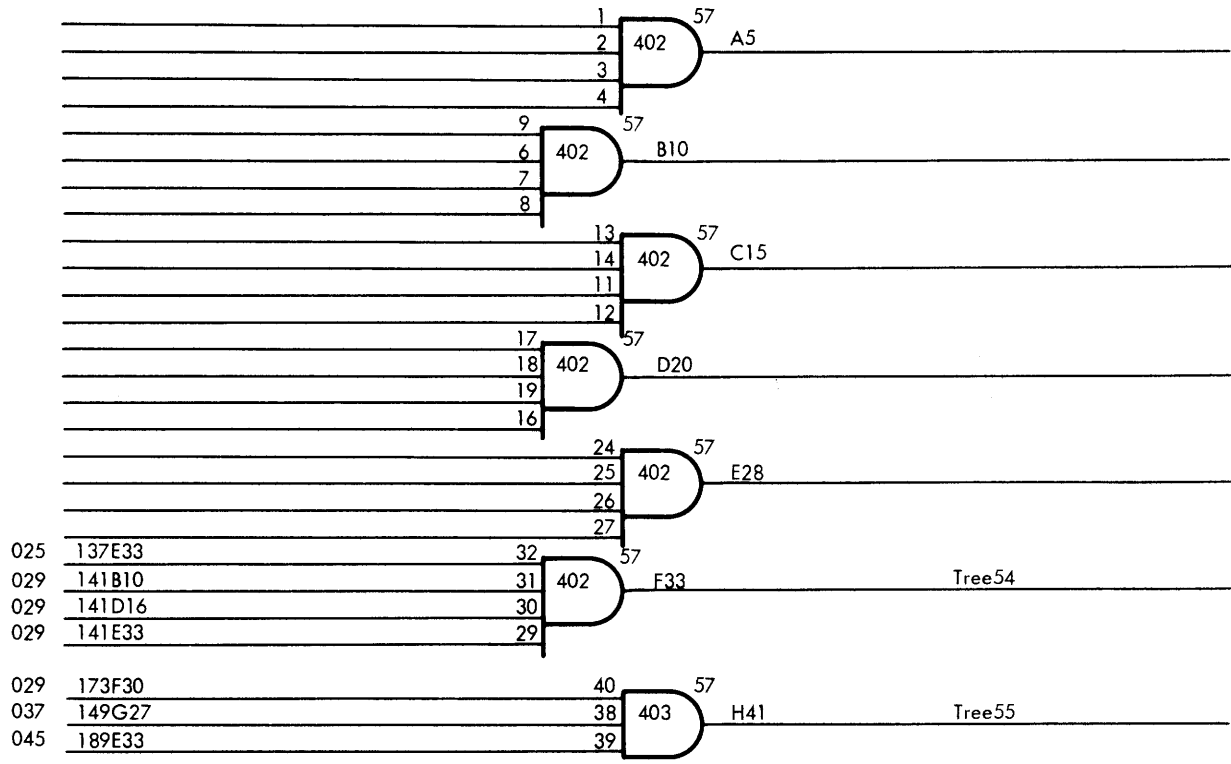

Operator's Control Panel (OCP)

OCP005	OCP401	V10280
--------	--------	--------

X = 9

X = 19

023	132G27	1
020	164G27	2
021	133A7	3
021	165A7	4
021	165B10	5
021	133F30	6
021	165G27	7
023	135C13	8
023	135D16	9
023	167A7	10
023	167C13	11
025	137B10	12
025	169B10	13
025	169H24	14
026	138A7	15
026	138B10	16