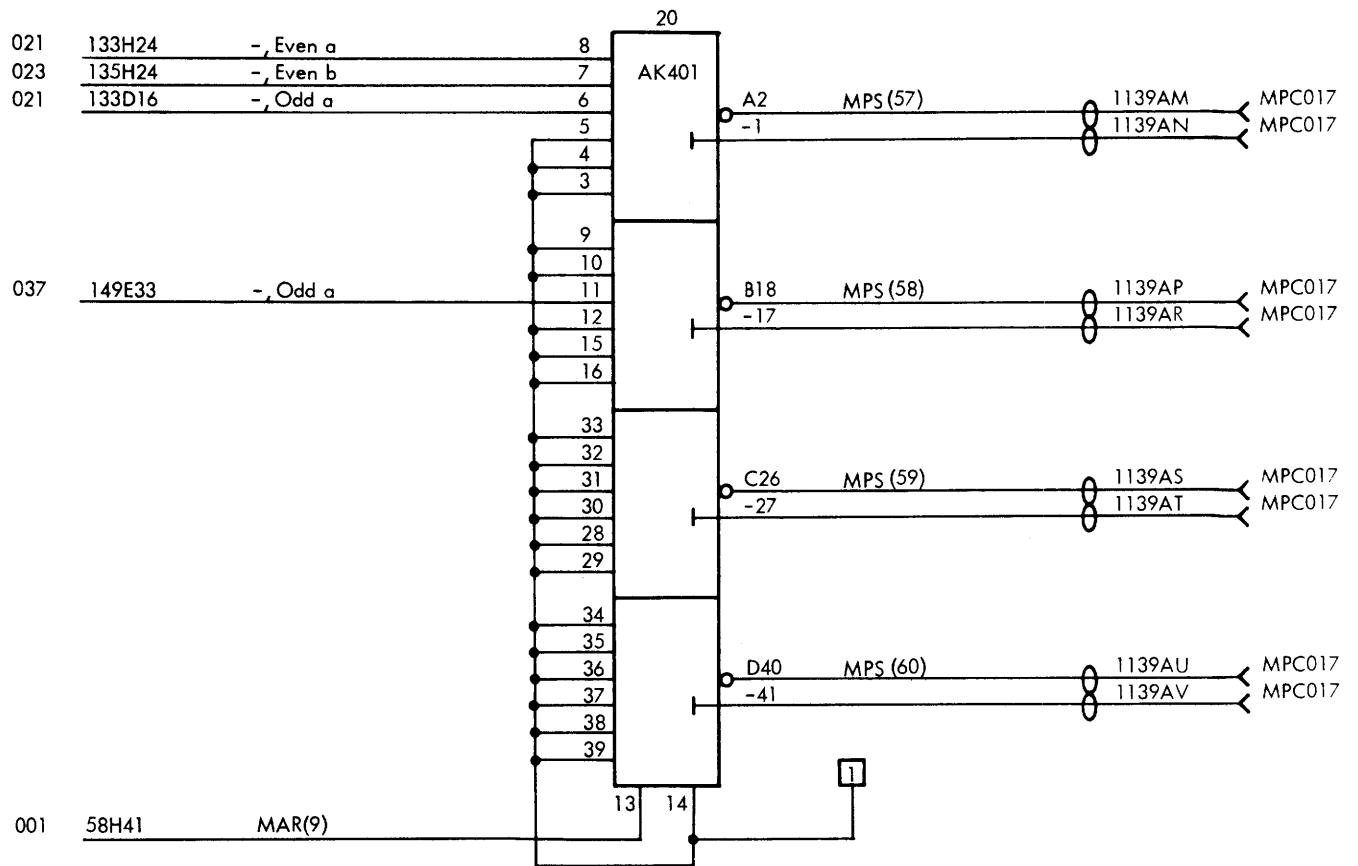

Operator's Control Panel (OCP)

OCP005	OCP401	V10280
--------	--------	--------

X = 9

X = 19

023	132G27	1
020	164G27	2
021	133A7	3
021	165A7	4
021	165B10	5
021	133F30	6
021	165G27	7
023	135C13	8
023	135D16	9
023	167A7	10
023	167C13	11
025	137B10	12
025	169B10	13
025	169H24	14
026	138A7	15
026	138B10	16