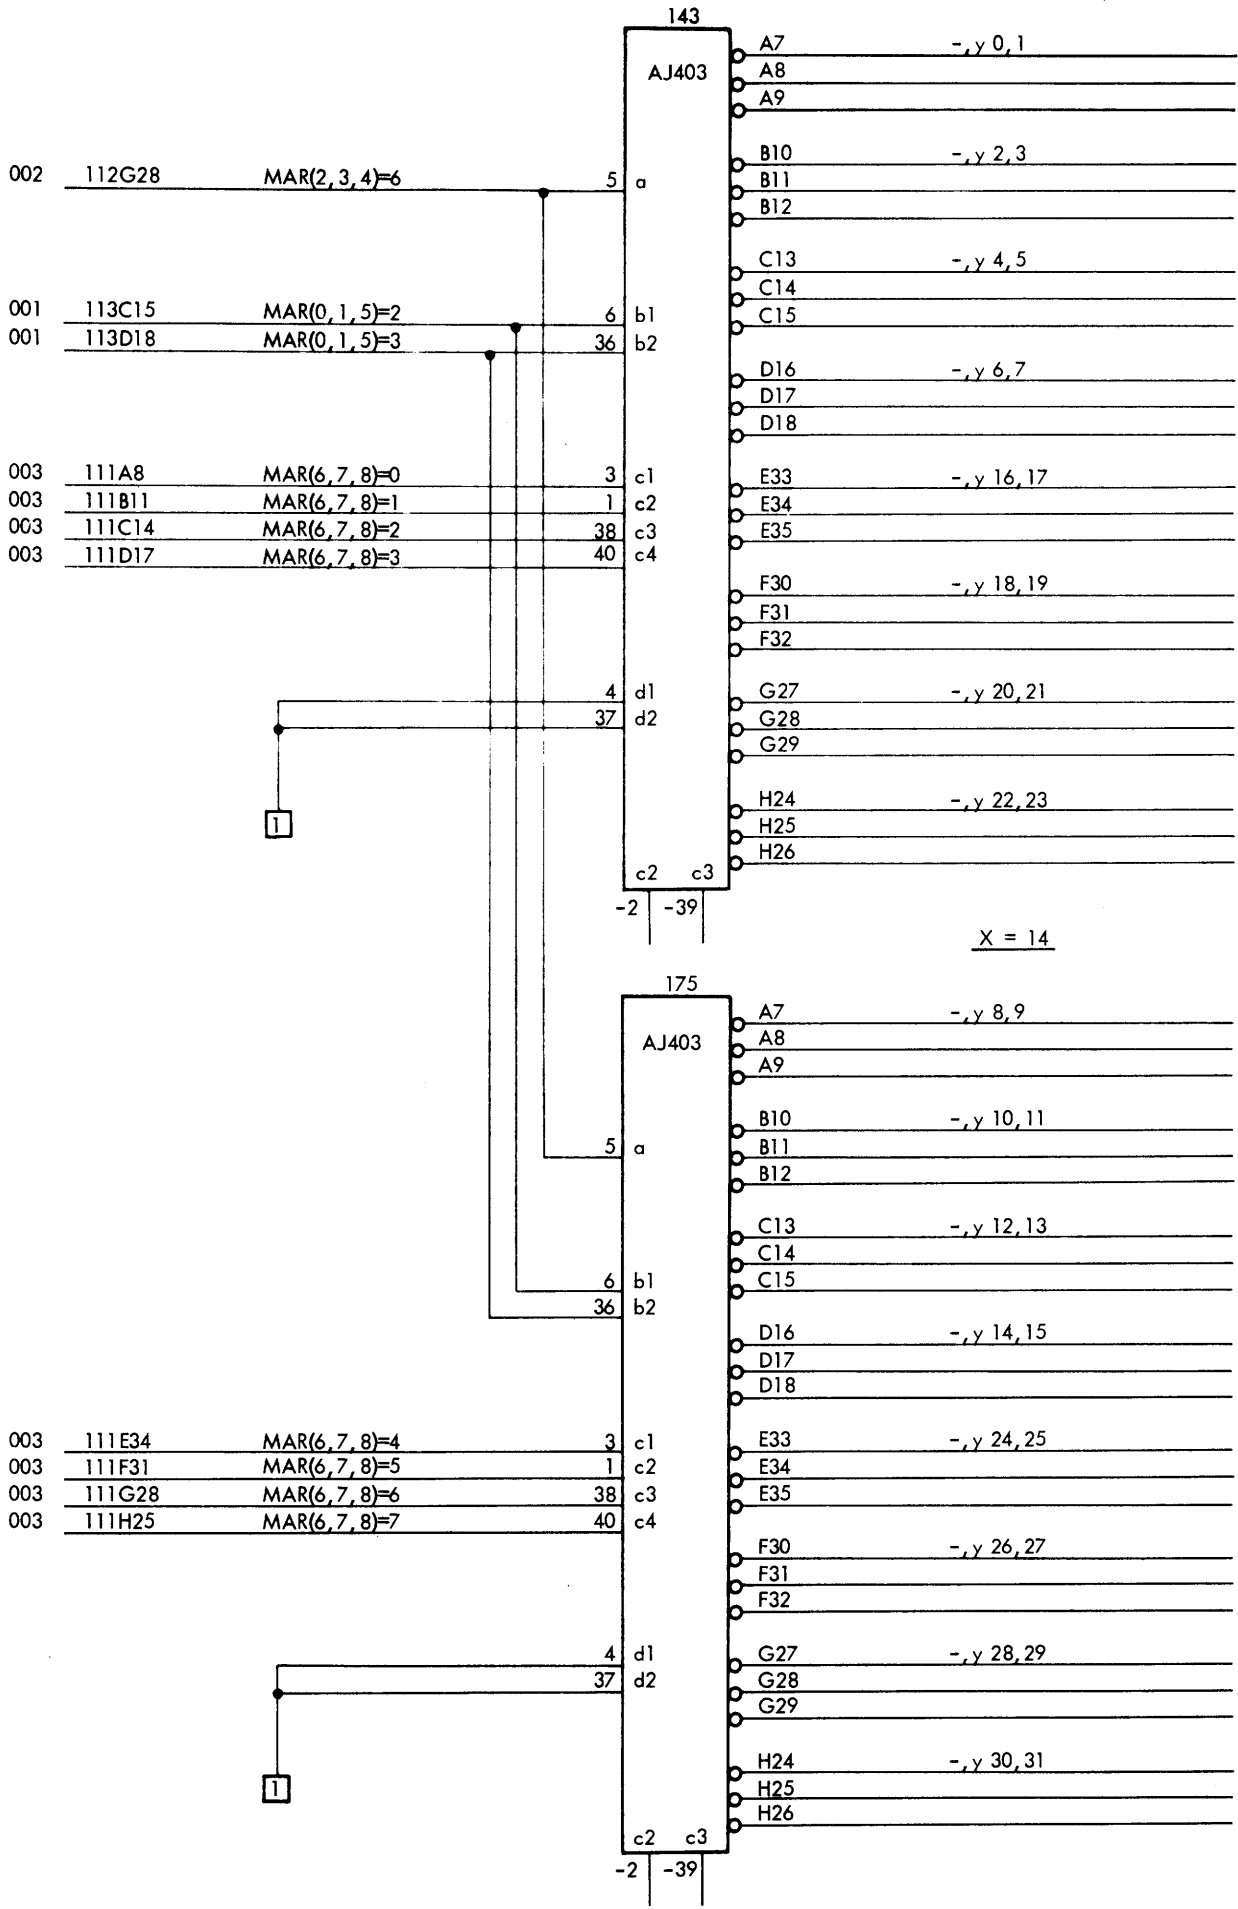

Operator's Control Panel (OCP)

OCP005	OCP401	V10280
--------	--------	--------

X = 9

X = 19

023	132G27	1
020	164G27	2
021	133A7	3
021	165A7	4
021	165B10	5
021	133F30	6
021	165G27	7
023	135C13	8
023	135D16	9
023	167A7	10
023	167C13	11
025	137B10	12
025	169B10	13
025	169H24	14
026	138A7	15
026	138B10	16