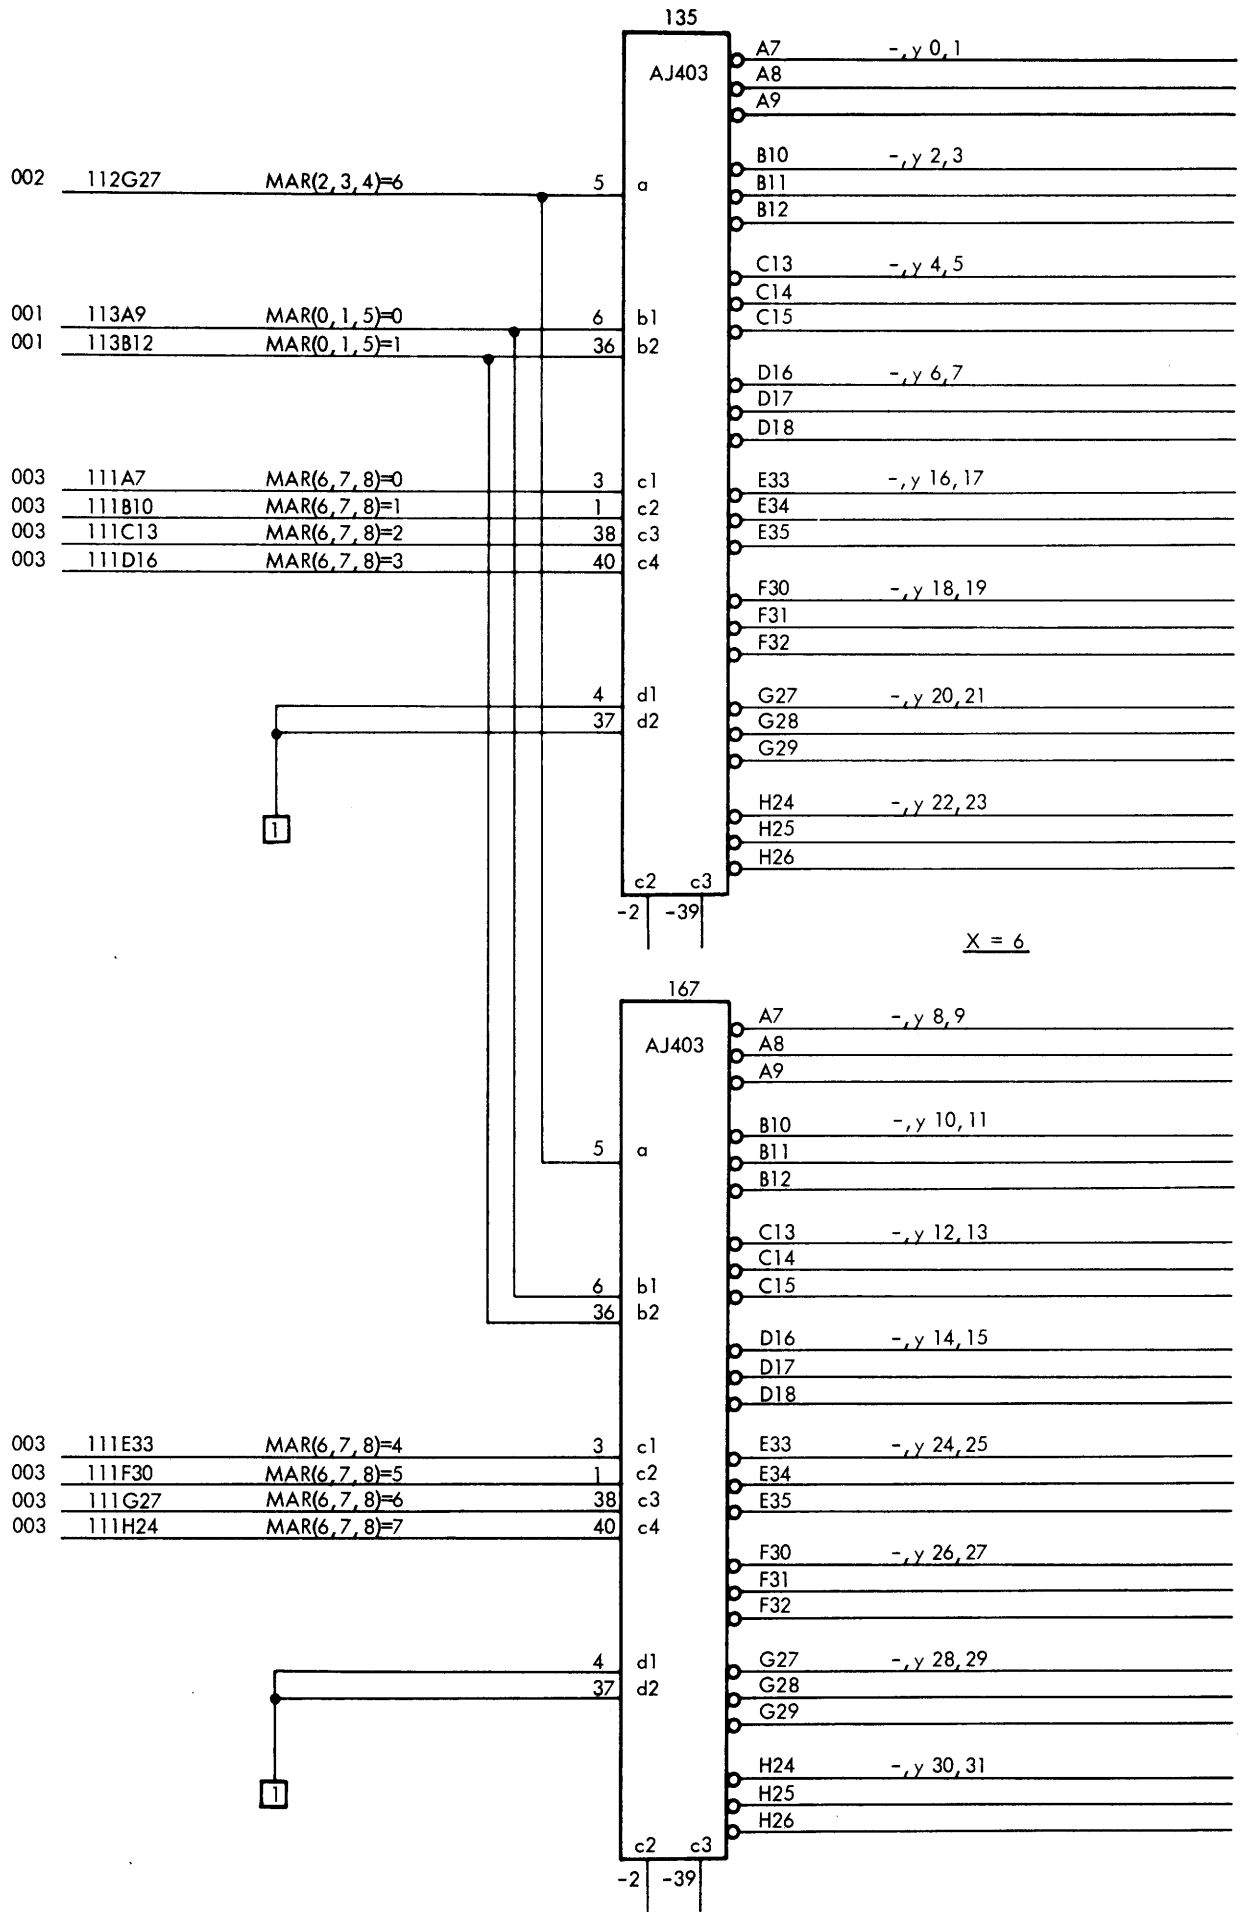

Operator's Control Panel (OCP)

OCP005	OCP401	V10280
--------	--------	--------

X = 9

X = 19

023	132G27	1
020	164G27	2
021	133A7	3
021	165A7	4
021	165B10	5
021	133F30	6
021	165G27	7
023	135C13	8
023	135D16	9
023	167A7	10
023	167C13	11
025	137B10	12
025	169B10	13
025	169H24	14
026	138A7	15
026	138B10	16