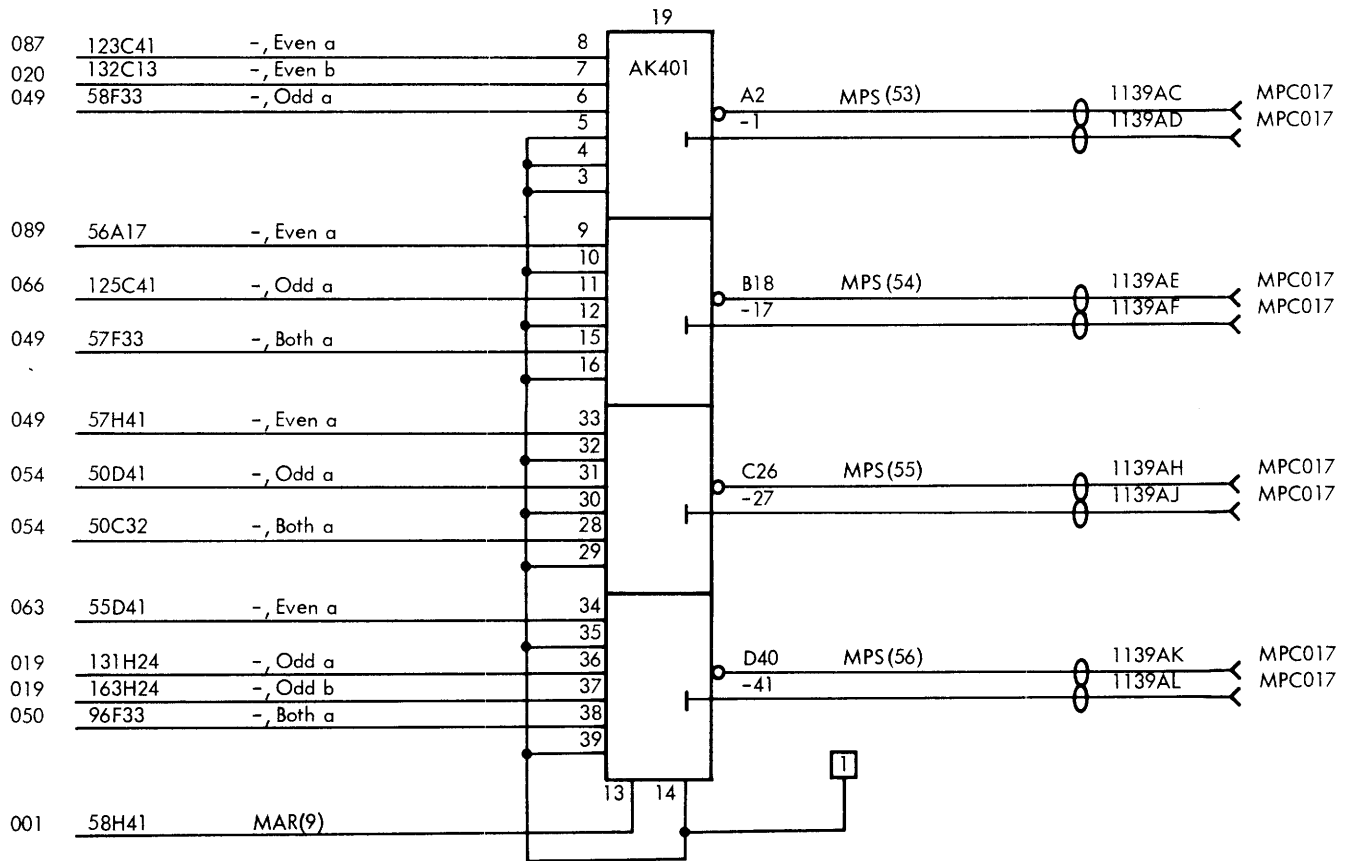

Operator's Control Panel (OCP)

OCP005	OCP401	V10280
--------	--------	--------

X = 9

X = 19

023	132G27	1
020	164G27	2
021	133A7	3
021	165A7	4
021	165B10	5
021	133F30	6
021	165G27	7
023	135C13	8
023	135D16	9
023	167A7	10
023	167C13	11
025	137B10	12
025	169B10	13
025	169H24	14
026	138A7	15
026	138B10	16