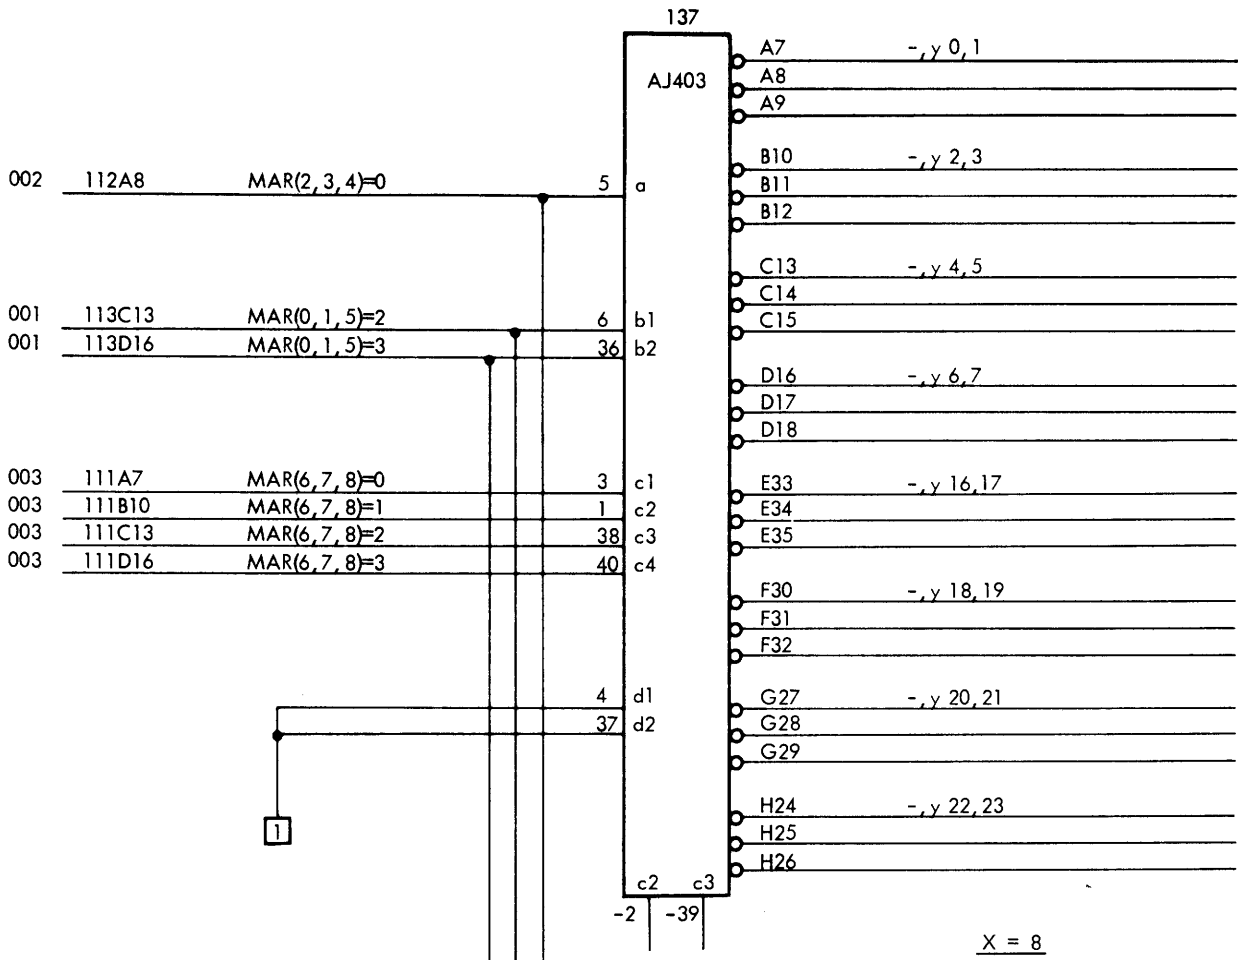

Operator's Control Panel (OCP)

OCP005	OCP401	V10280
--------	--------	--------

X = 9

X = 19

023	132G27	1
020	164G27	2
021	133A7	3
021	165A7	4
021	165B10	5
021	133F30	6
021	165G27	7
023	135C13	8
023	135D16	9
023	167A7	10
023	167C13	11
025	137B10	12
025	169B10	13
025	169H24	14
026	138A7	15
026	138B10	16