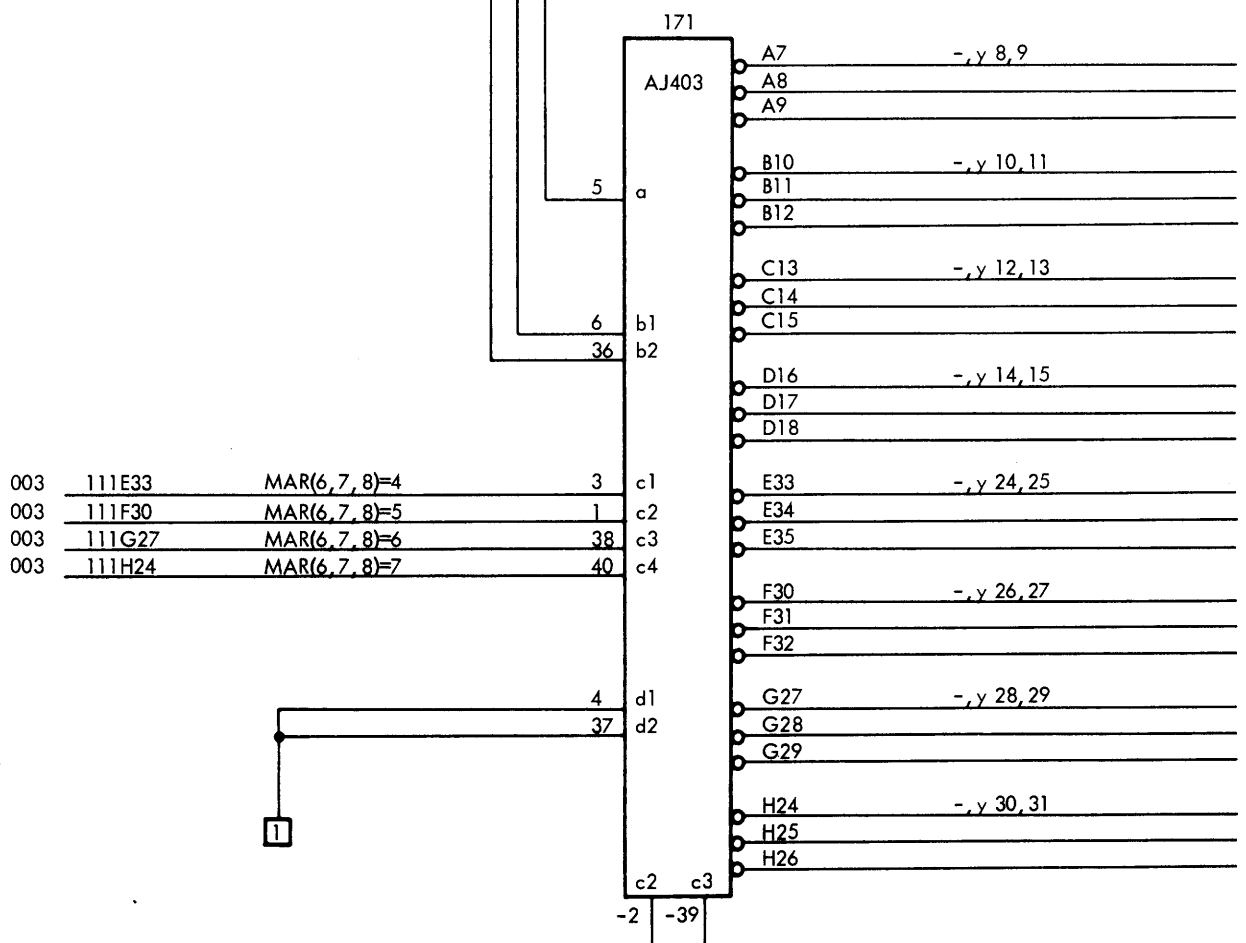

Operator's Control Panel (OCP)

OCP005	OCP401	V10280
--------	--------	--------

X = 9

X = 19

023	132G27	1
020	164G27	2
021	133A7	3
021	165A7	4
021	165B10	5
021	133F30	6
021	165G27	7
023	135C13	8
023	135D16	9
023	167A7	10
023	167C13	11
025	137B10	12
025	169B10	13
025	169H24	14
026	138A7	15
026	138B10	16