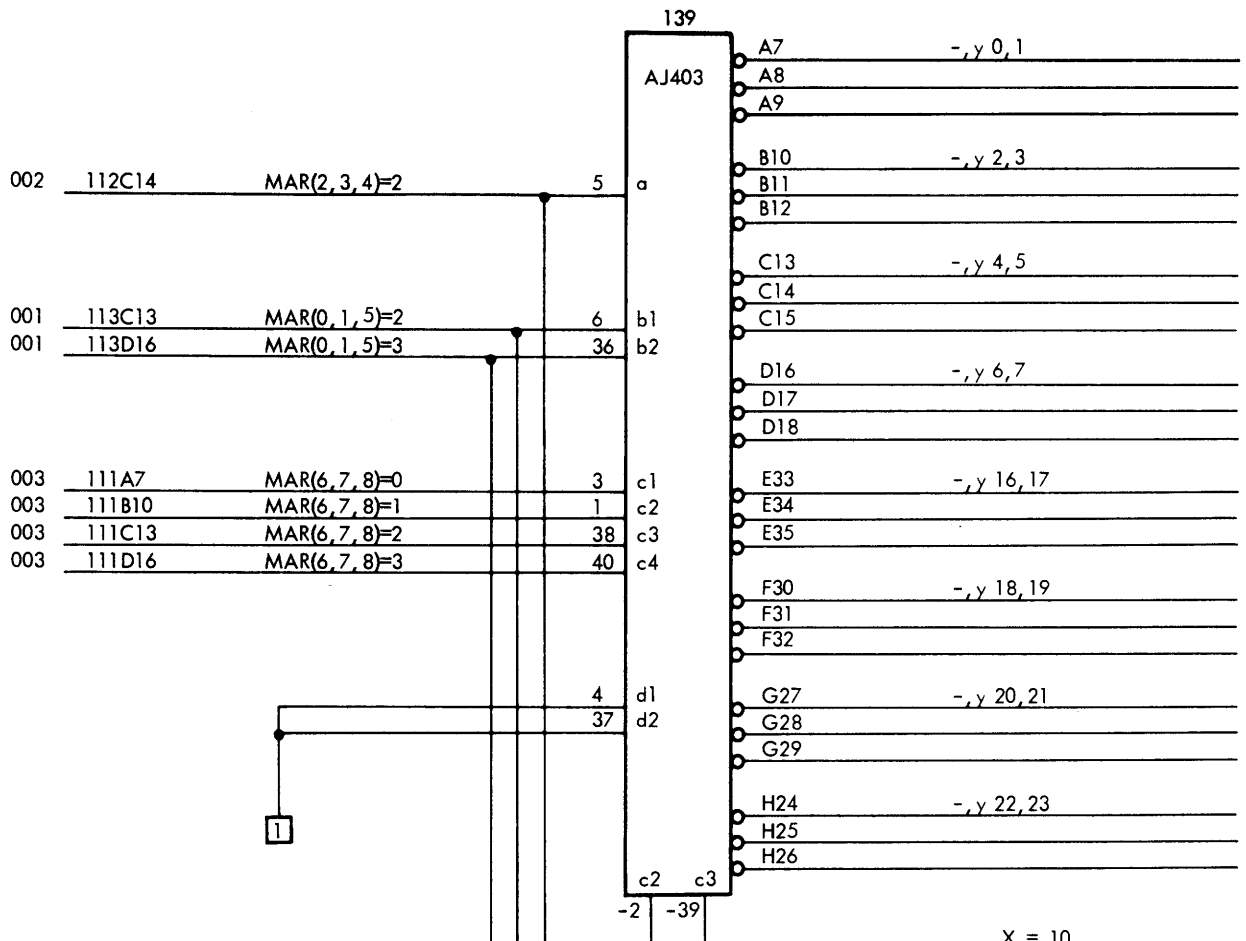

Operator's Control Panel (OCP)

OCP005	OCP401	V10280
--------	--------	--------

X = 9

X = 19

023	132G27	1
020	164G27	2
021	133A7	3
021	165A7	4
021	165B10	5
021	133F30	6
021	165G27	7
023	135C13	8
023	135D16	9
023	167A7	10
023	167C13	11
025	137B10	12
025	169B10	13
025	169H24	14
026	138A7	15
026	138B10	16