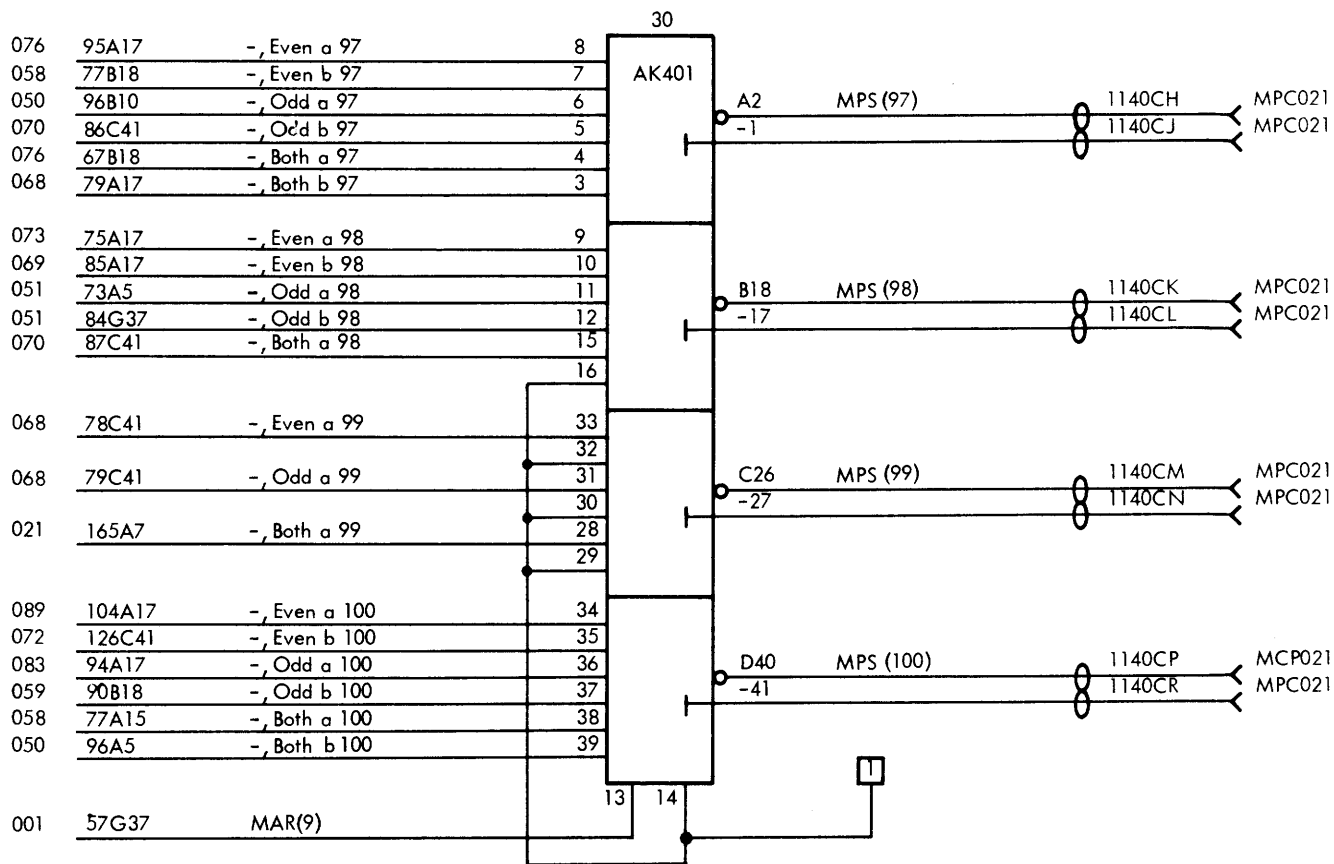

Operator's Control Panel (OCP)

OCP005	OCP401	V10280
--------	--------	--------

X = 9

X = 19

023	132G27	1
020	164G27	2
021	133A7	3
021	165A7	4
021	165B10	5
021	133F30	6
021	165G27	7
023	135C13	8
023	135D16	9
023	167A7	10
023	167C13	11
025	137B10	12
025	169B10	13
025	169H24	14
026	138A7	15
026	138B10	16