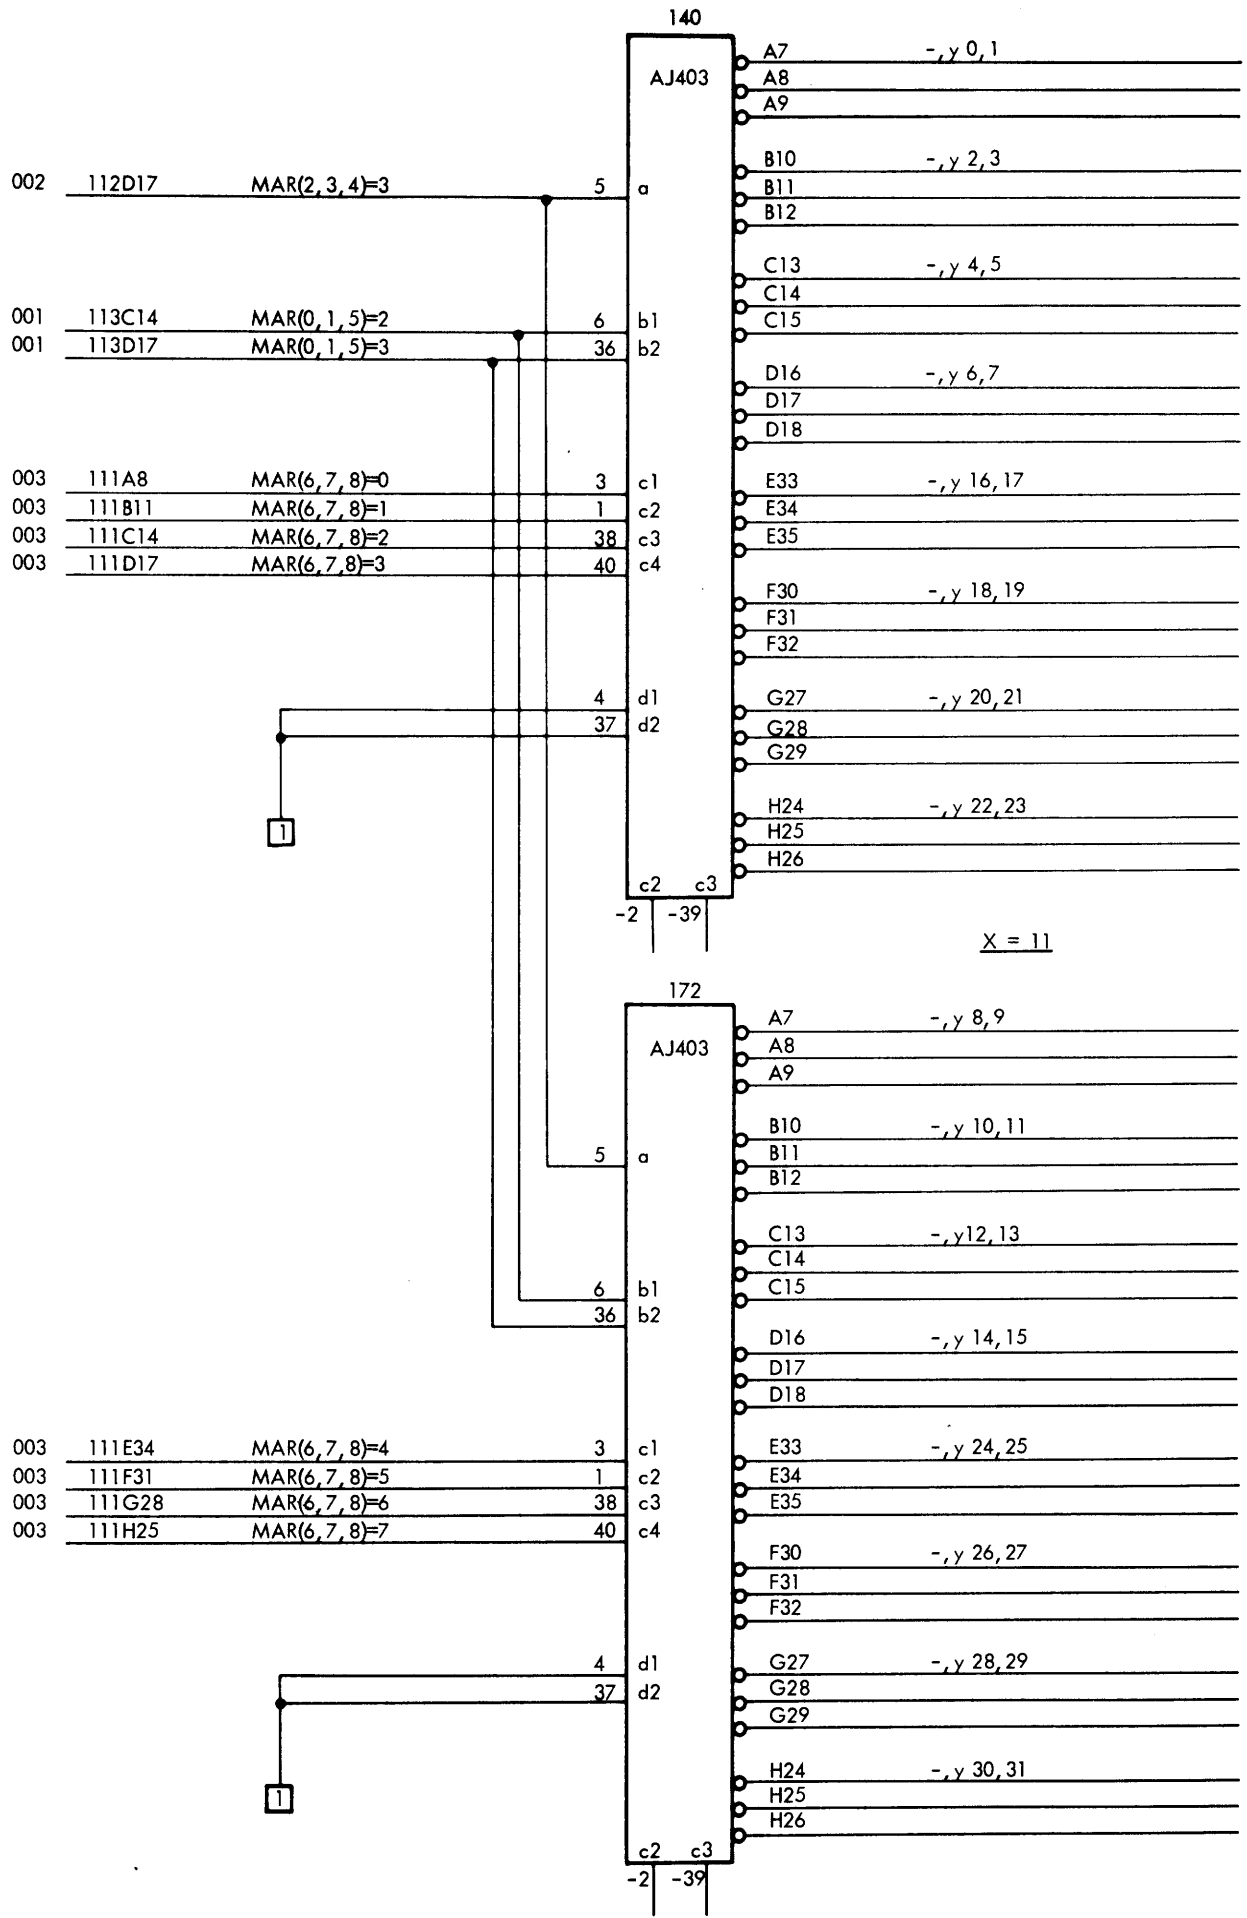

Operator's Control Panel (OCP)

OCP005	OCP401	V10280
--------	--------	--------

X = 9

X = 19

023	132G27	1
020	164G27	2
021	133A7	3
021	165A7	4
021	165B10	5
021	133F30	6
021	165G27	7
023	135C13	8
023	135D16	9
023	167A7	10
023	167C13	11
025	137B10	12
025	169B10	13
025	169H24	14
026	138A7	15
026	138B10	16