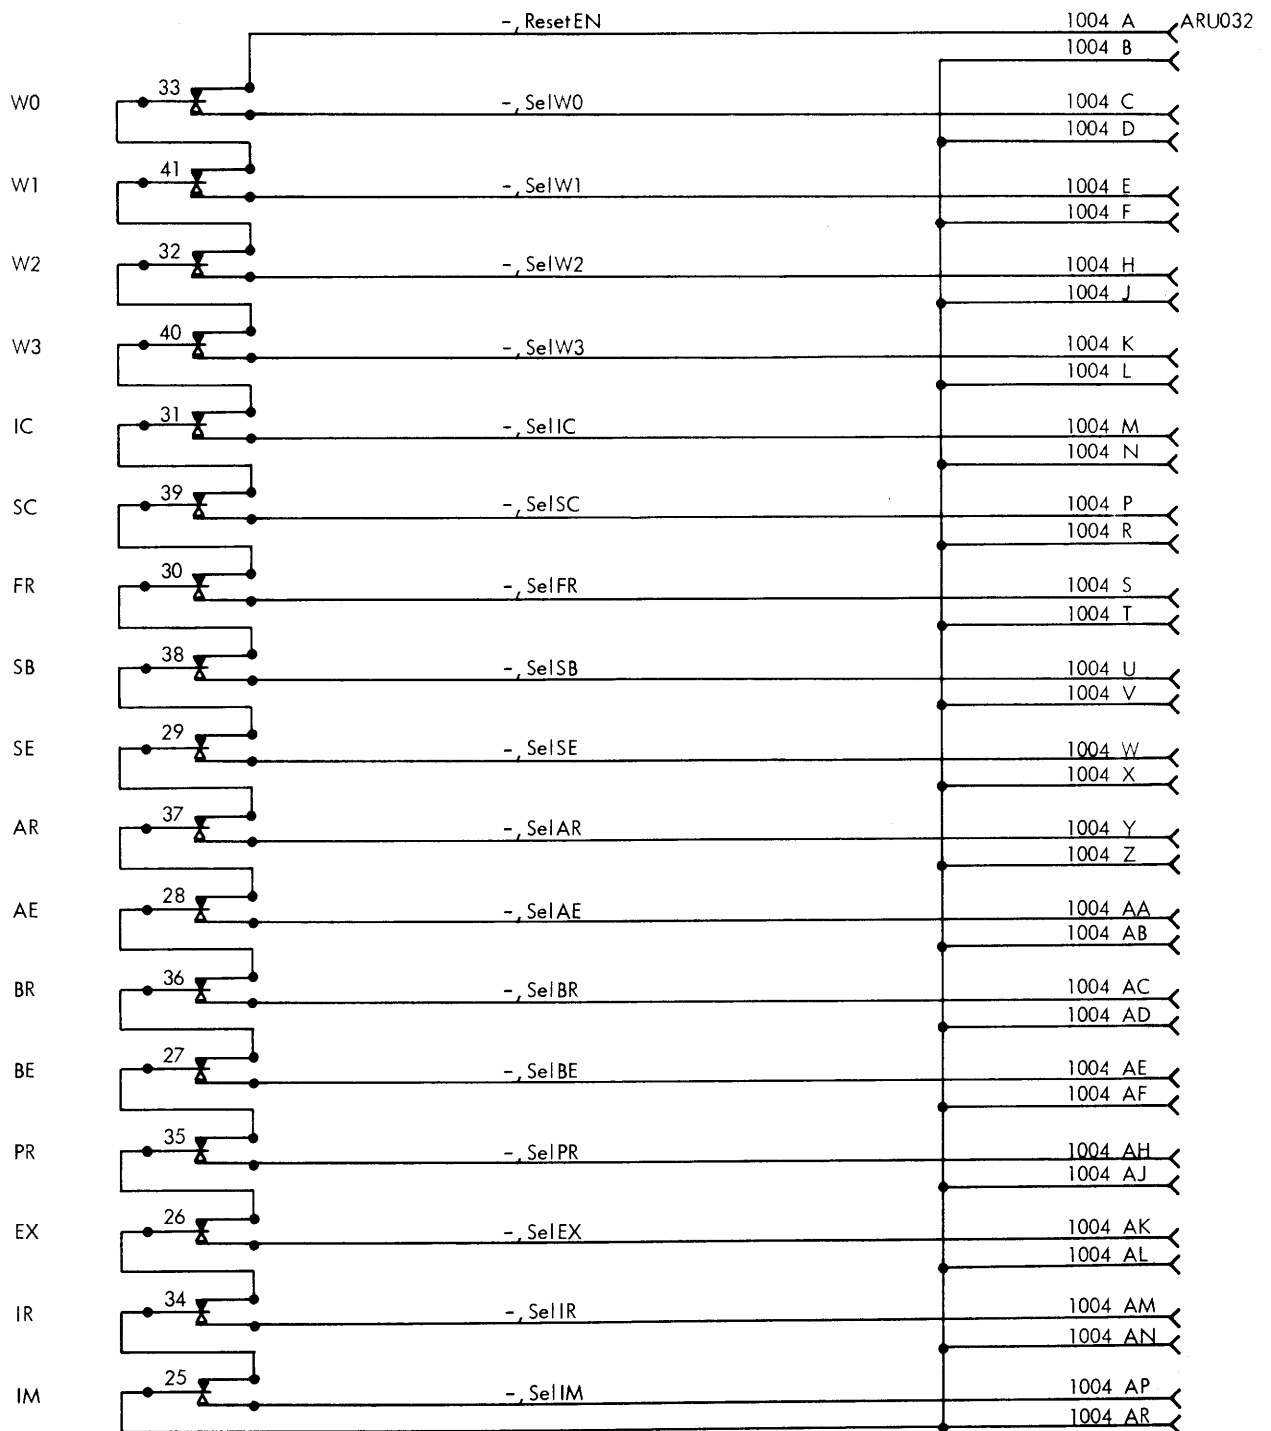

MPS PARITY CONTROL ON
MPS PARTY CONTROL OFF

CORE STORE PARITY CONTROL ON
CORE STORE PARITY CONTROL OFF

MAR CONTROL BUTTONS
AND PARITY CONTROL BUTTONS

021	133G27	1
021	165F30	2
021	165G27	3
023	135A7	4
025	169C13	5
025	169D16	6
033	145D16	7
033	177E33	8
034	146D16	9
034	146G27	10
034	178E33	11
037	149A7	12
037	149E33	13
037	181E33	14
037	181G27	15
037	181H24	16