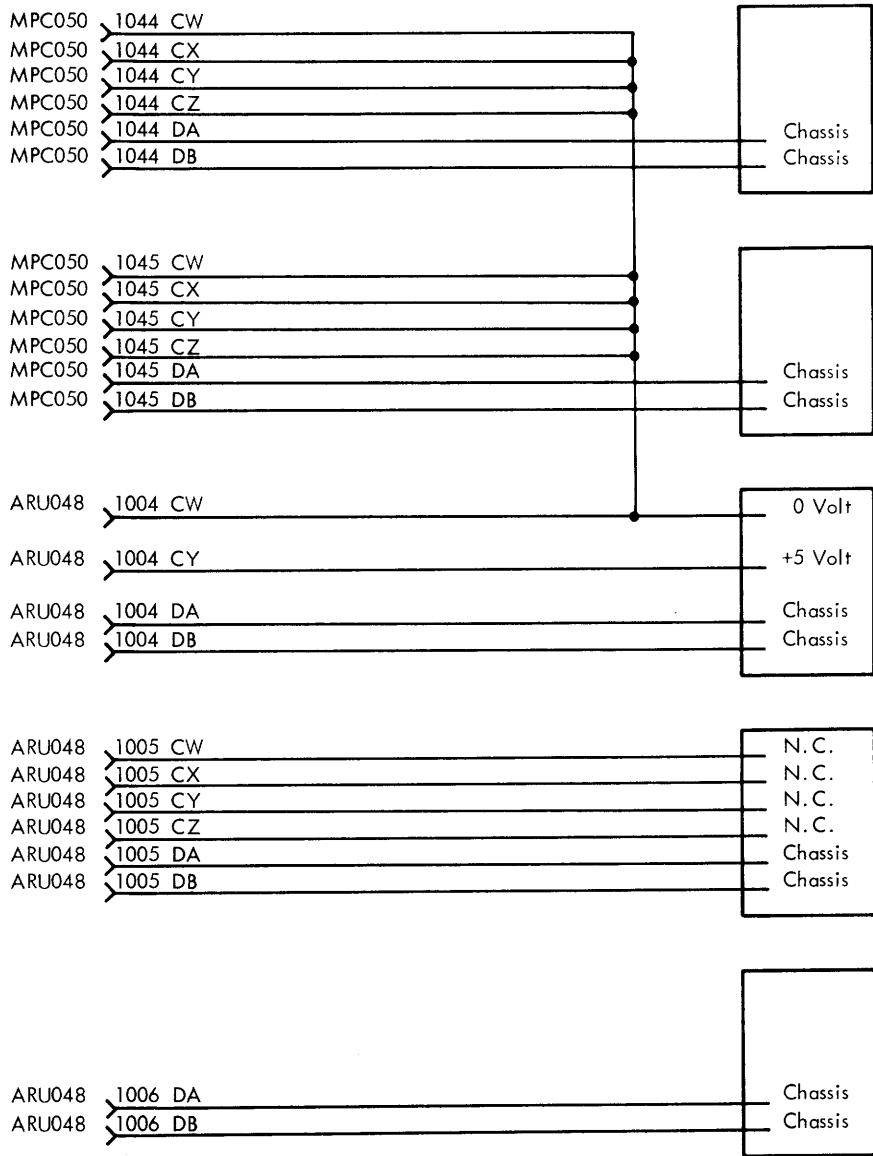

MPS PARITY CONTROL ON
MPS PARTY CONTROL OFF

CORE STORE PARITY CONTROL ON
CORE STORE PARITY CONTROL OFF

MAR CONTROL BUTTONS
AND PARITY CONTROL BUTTONS

021	133G27	1
021	165F30	2
021	165G27	3
023	135A7	4
025	169C13	5
025	169D16	6
033	145D16	7
033	177E33	8
034	146D16	9
034	146G27	10
034	178E33	11
037	149A7	12
037	149E33	13
037	181E33	14
037	181G27	15
037	181H24	16