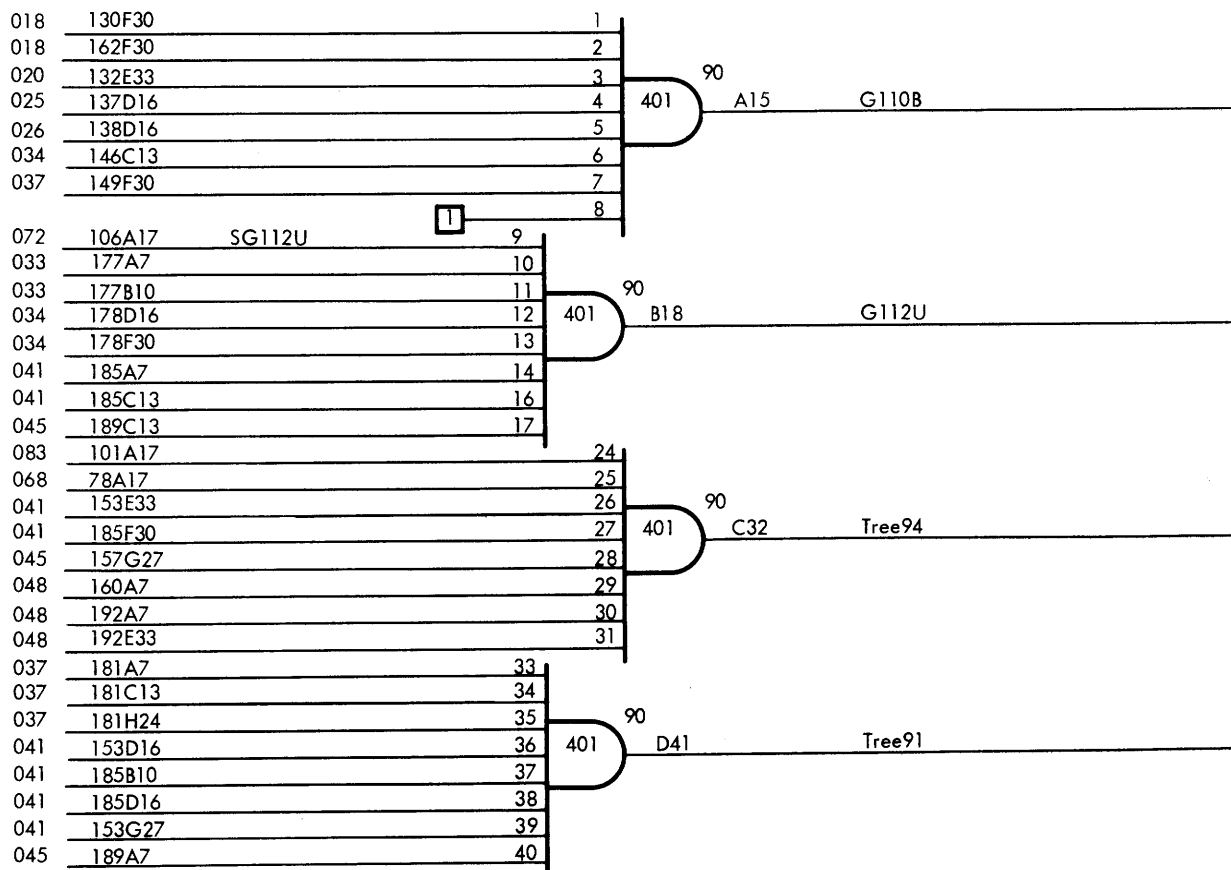

Operator's Control Panel (OCP)

OCP005	OCP401	V10280
--------	--------	--------

X = 9

X = 19

023	132G27	1
020	164G27	2
021	133A7	3
021	165A7	4
021	165B10	5
021	133F30	6
021	165G27	7
023	135C13	8
023	135D16	9
023	167A7	10
023	167C13	11
025	137B10	12
025	169B10	13
025	169H24	14
026	138A7	15
026	138B10	16