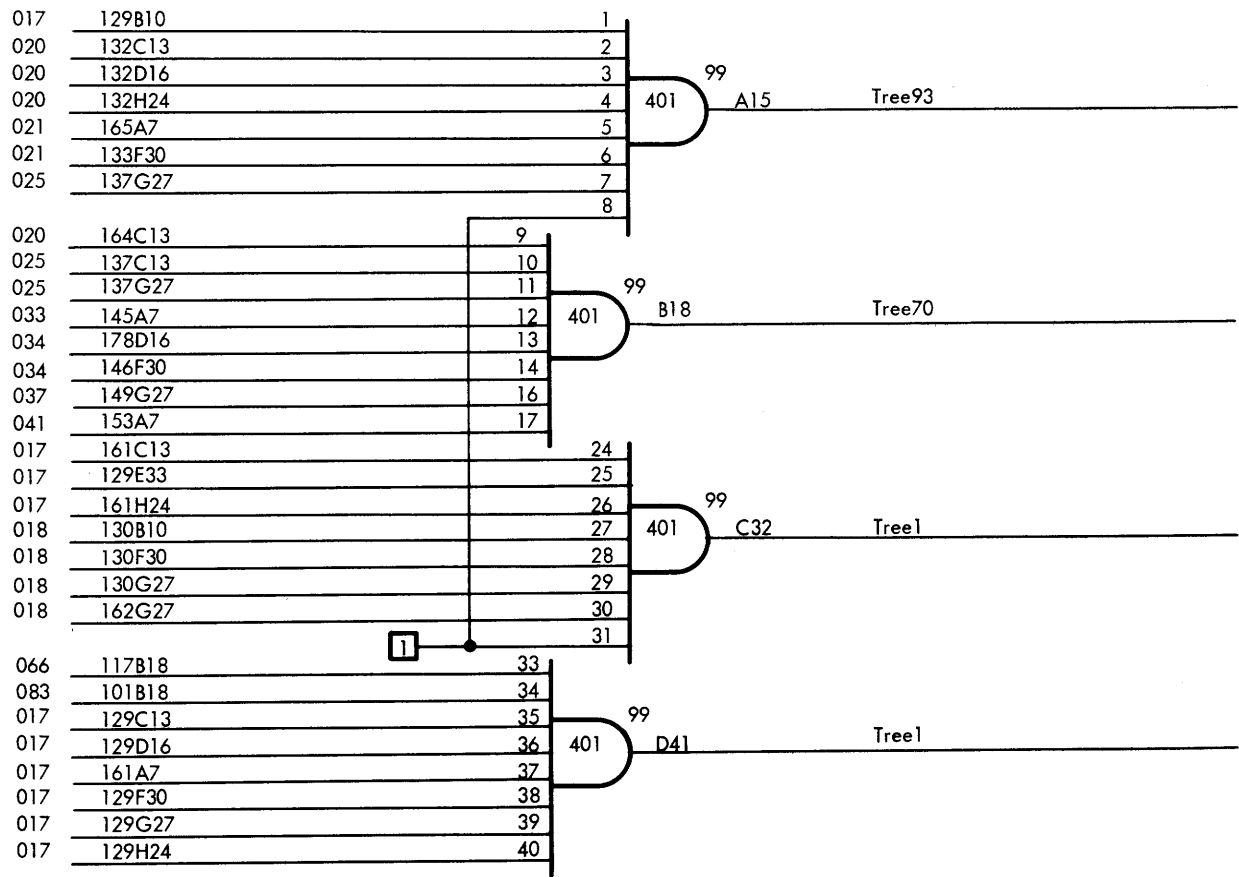

Operator's Control Panel (OCP)

OCP005	OCP401	V10280
--------	--------	--------

X = 9

X = 19

023	132G27	1
020	164G27	2
021	133A7	3
021	165A7	4
021	165B10	5
021	133F30	6
021	165G27	7
023	135C13	8
023	135D16	9
023	167A7	10
023	167C13	11
025	137B10	12
025	169B10	13
025	169H24	14
026	138A7	15
026	138B10	16