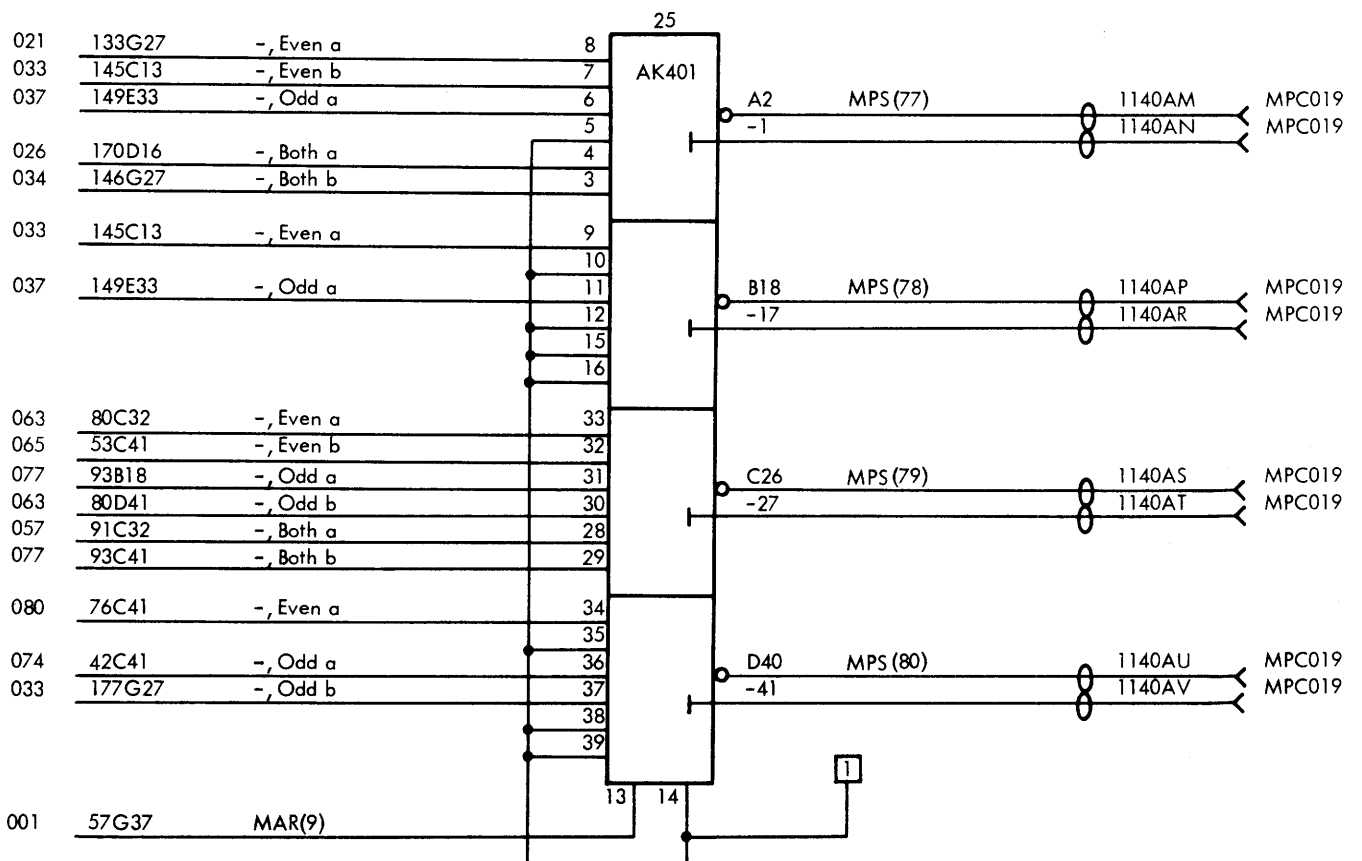

Operator's Control Panel (OCP)

OCP005	OCP401	V10280
--------	--------	--------

X = 9

X = 19

023	132G27	1
020	164G27	2
021	133A7	3
021	165A7	4
021	165B10	5
021	133F30	6
021	165G27	7
023	135C13	8
023	135D16	9
023	167A7	10
023	167C13	11
025	137B10	12
025	169B10	13
025	169H24	14
026	138A7	15
026	138B10	16