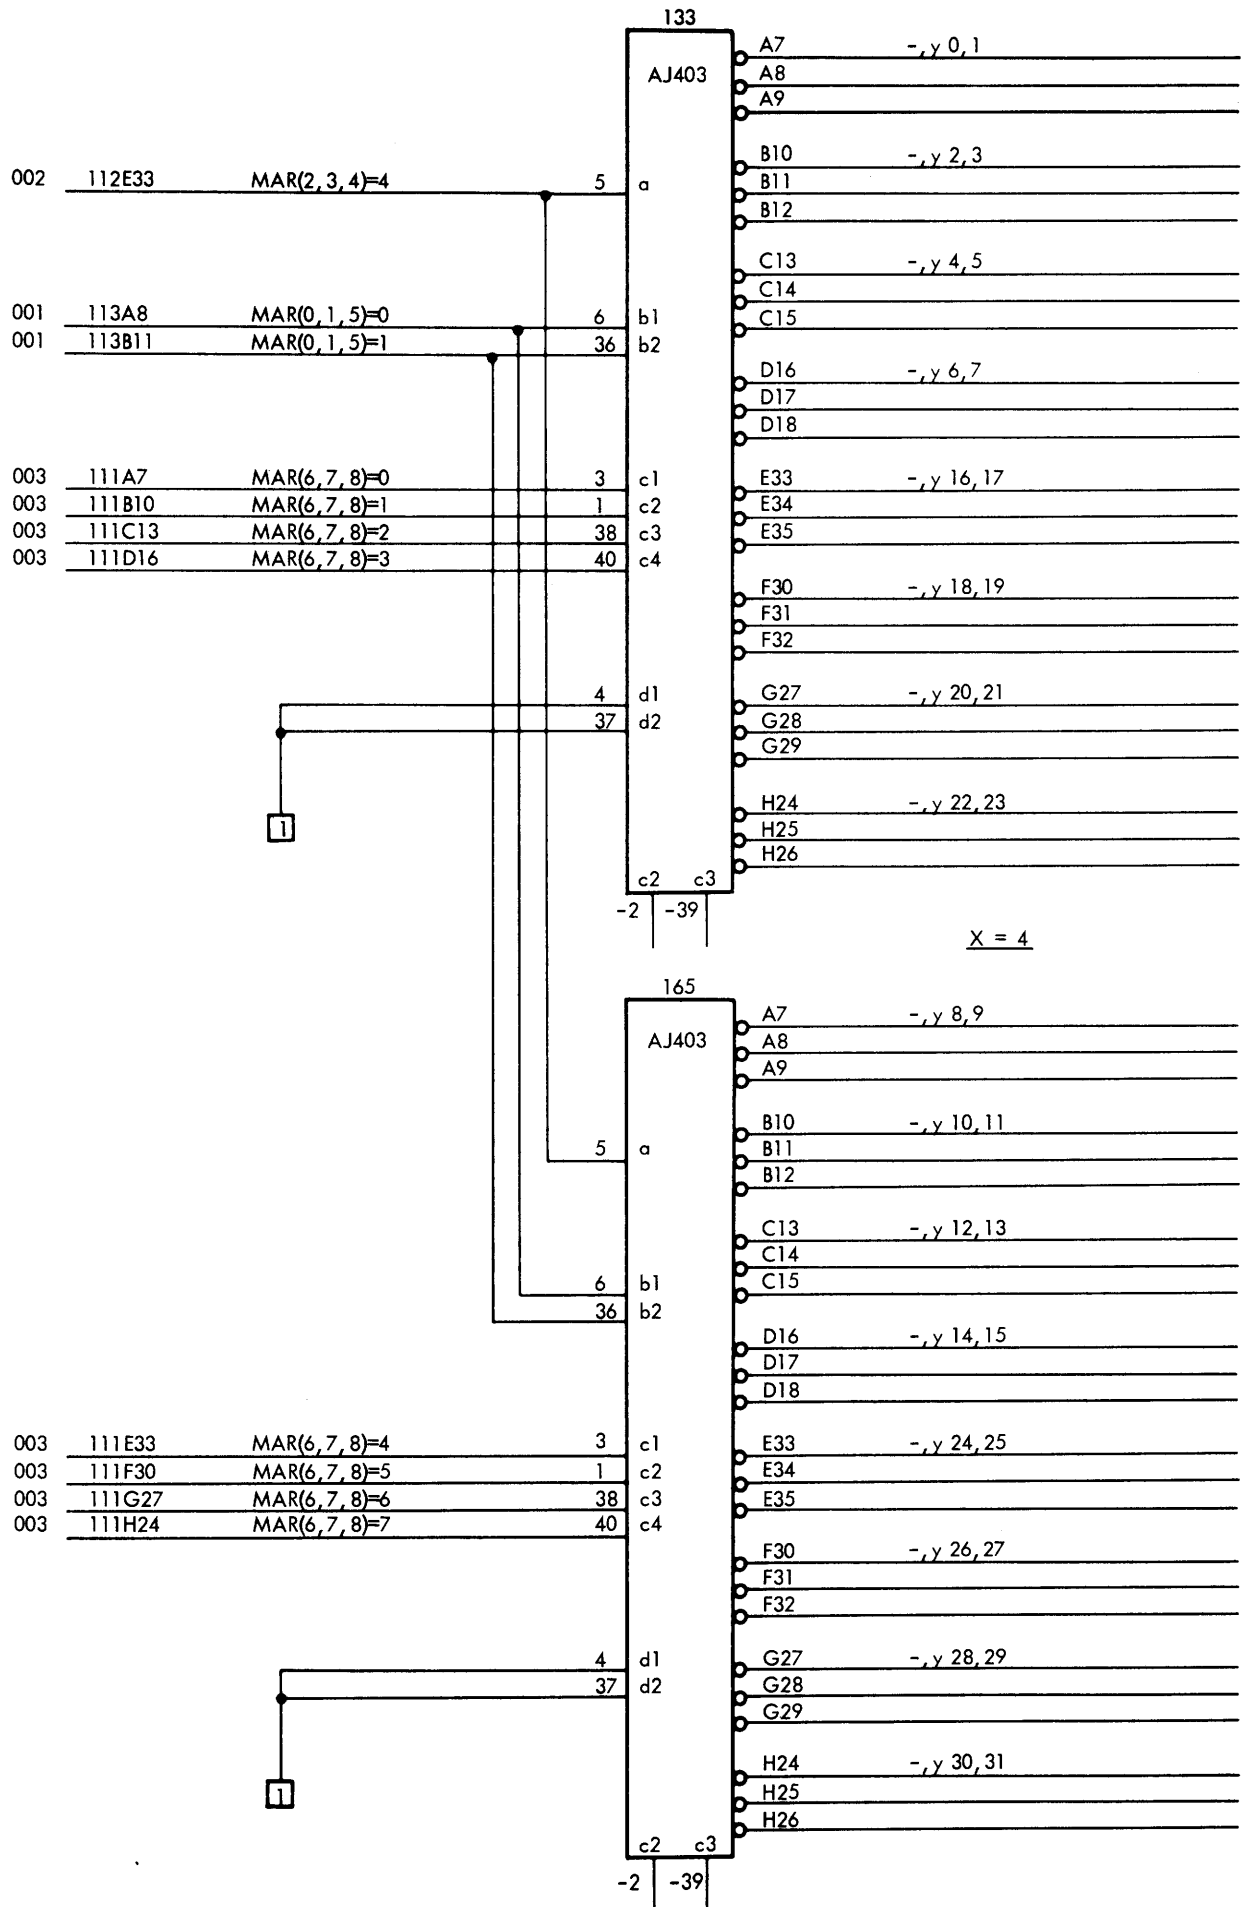

Operator's Control Panel (OCP)

OCP005	OCP401	V10280
--------	--------	--------

X = 9

X = 19

023	132G27	1
020	164G27	2
021	133A7	3
021	165A7	4
021	165B10	5
021	133F30	6
021	165G27	7
023	135C13	8
023	135D16	9
023	167A7	10
023	167C13	11
025	137B10	12
025	169B10	13
025	169H24	14
026	138A7	15
026	138B10	16