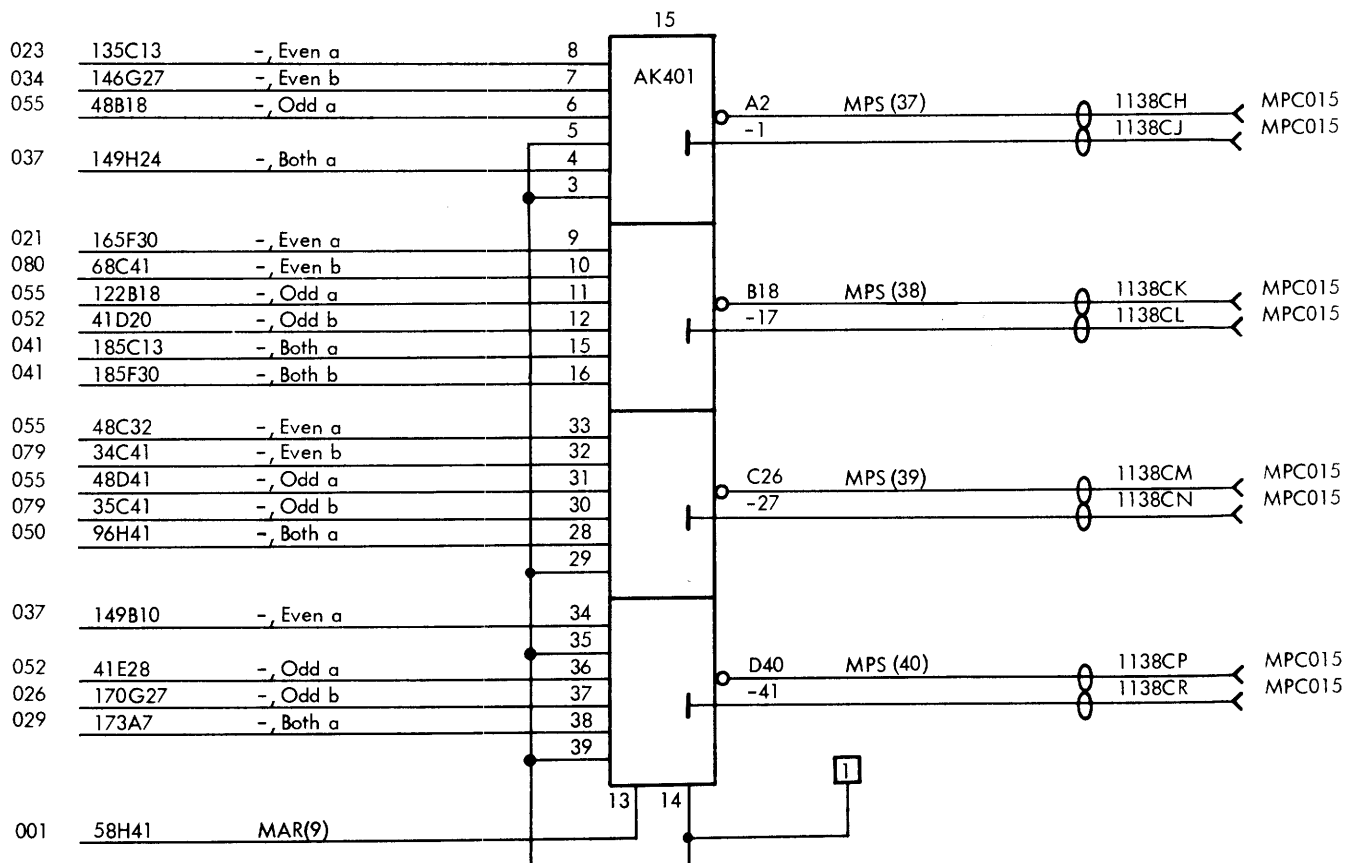

Operator's Control Panel (OCP)

OCP005	OCP401	V10280
--------	--------	--------

X = 9

X = 19

023	132G27	1
020	164G27	2
021	133A7	3
021	165A7	4
021	165B10	5
021	133F30	6
021	165G27	7
023	135C13	8
023	135D16	9
023	167A7	10
023	167C13	11
025	137B10	12
025	169B10	13
025	169H24	14
026	138A7	15
026	138B10	16