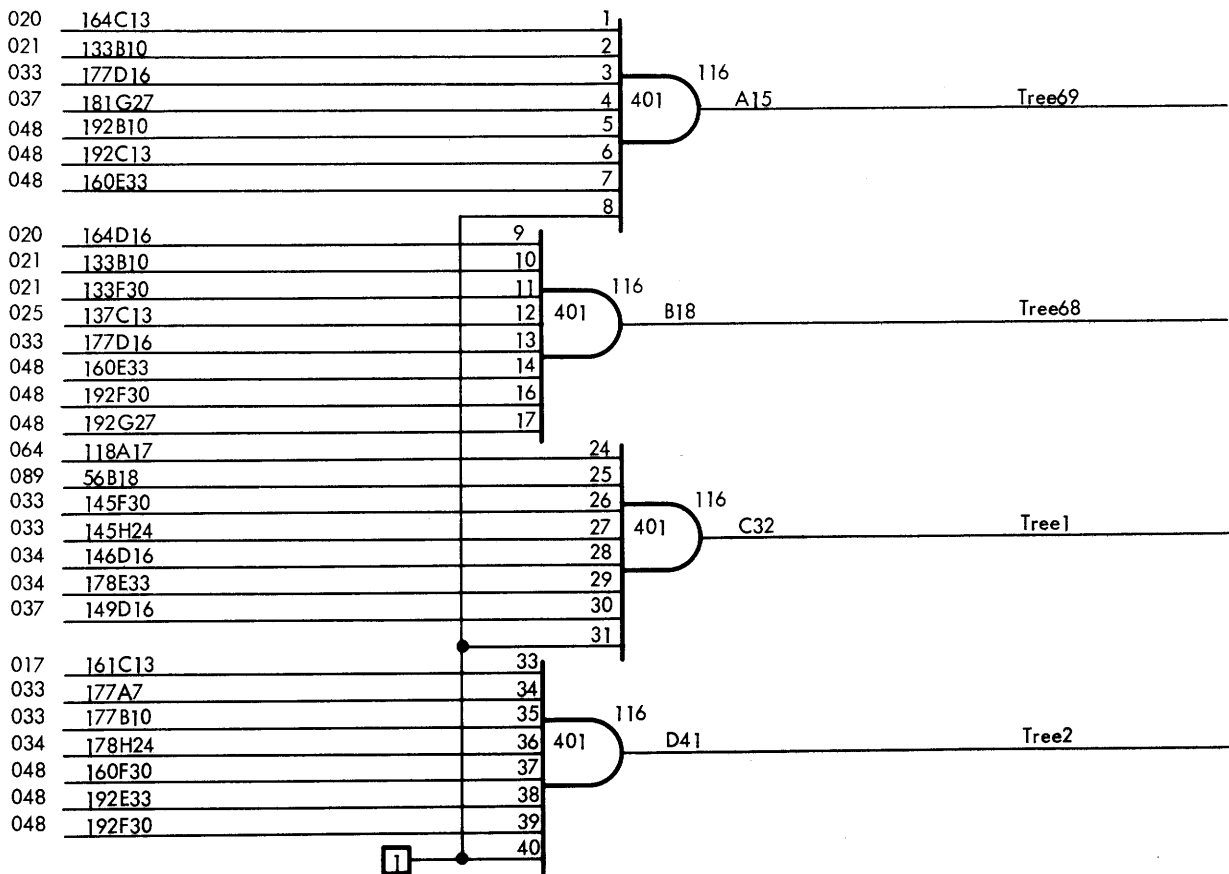

Operator's Control Panel (OCP)

OCP005	OCP401	V10280
--------	--------	--------

X = 9

X = 19

023	132G27	1
020	164G27	2
021	133A7	3
021	165A7	4
021	165B10	5
021	133F30	6
021	165G27	7
023	135C13	8
023	135D16	9
023	167A7	10
023	167C13	11
025	137B10	12
025	169B10	13
025	169H24	14
026	138A7	15
026	138B10	16