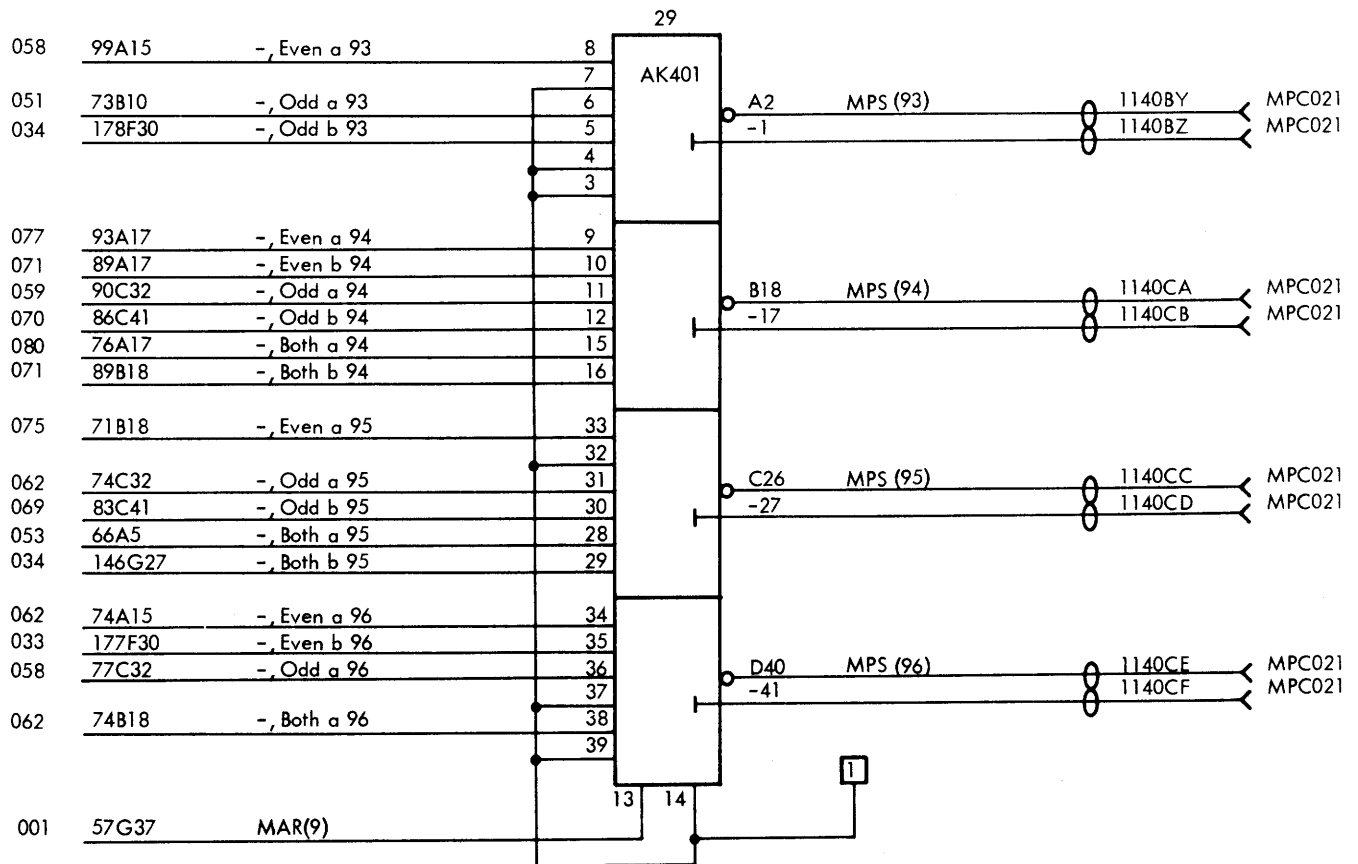

Operator's Control Panel (OCP)

OCP005	OCP401	V10280
--------	--------	--------

X = 9

X = 19

023	132G27	1
020	164G27	2
021	133A7	3
021	165A7	4
021	165B10	5
021	133F30	6
021	165G27	7
023	135C13	8
023	135D16	9
023	167A7	10
023	167C13	11
025	137B10	12
025	169B10	13
025	169H24	14
026	138A7	15
026	138B10	16