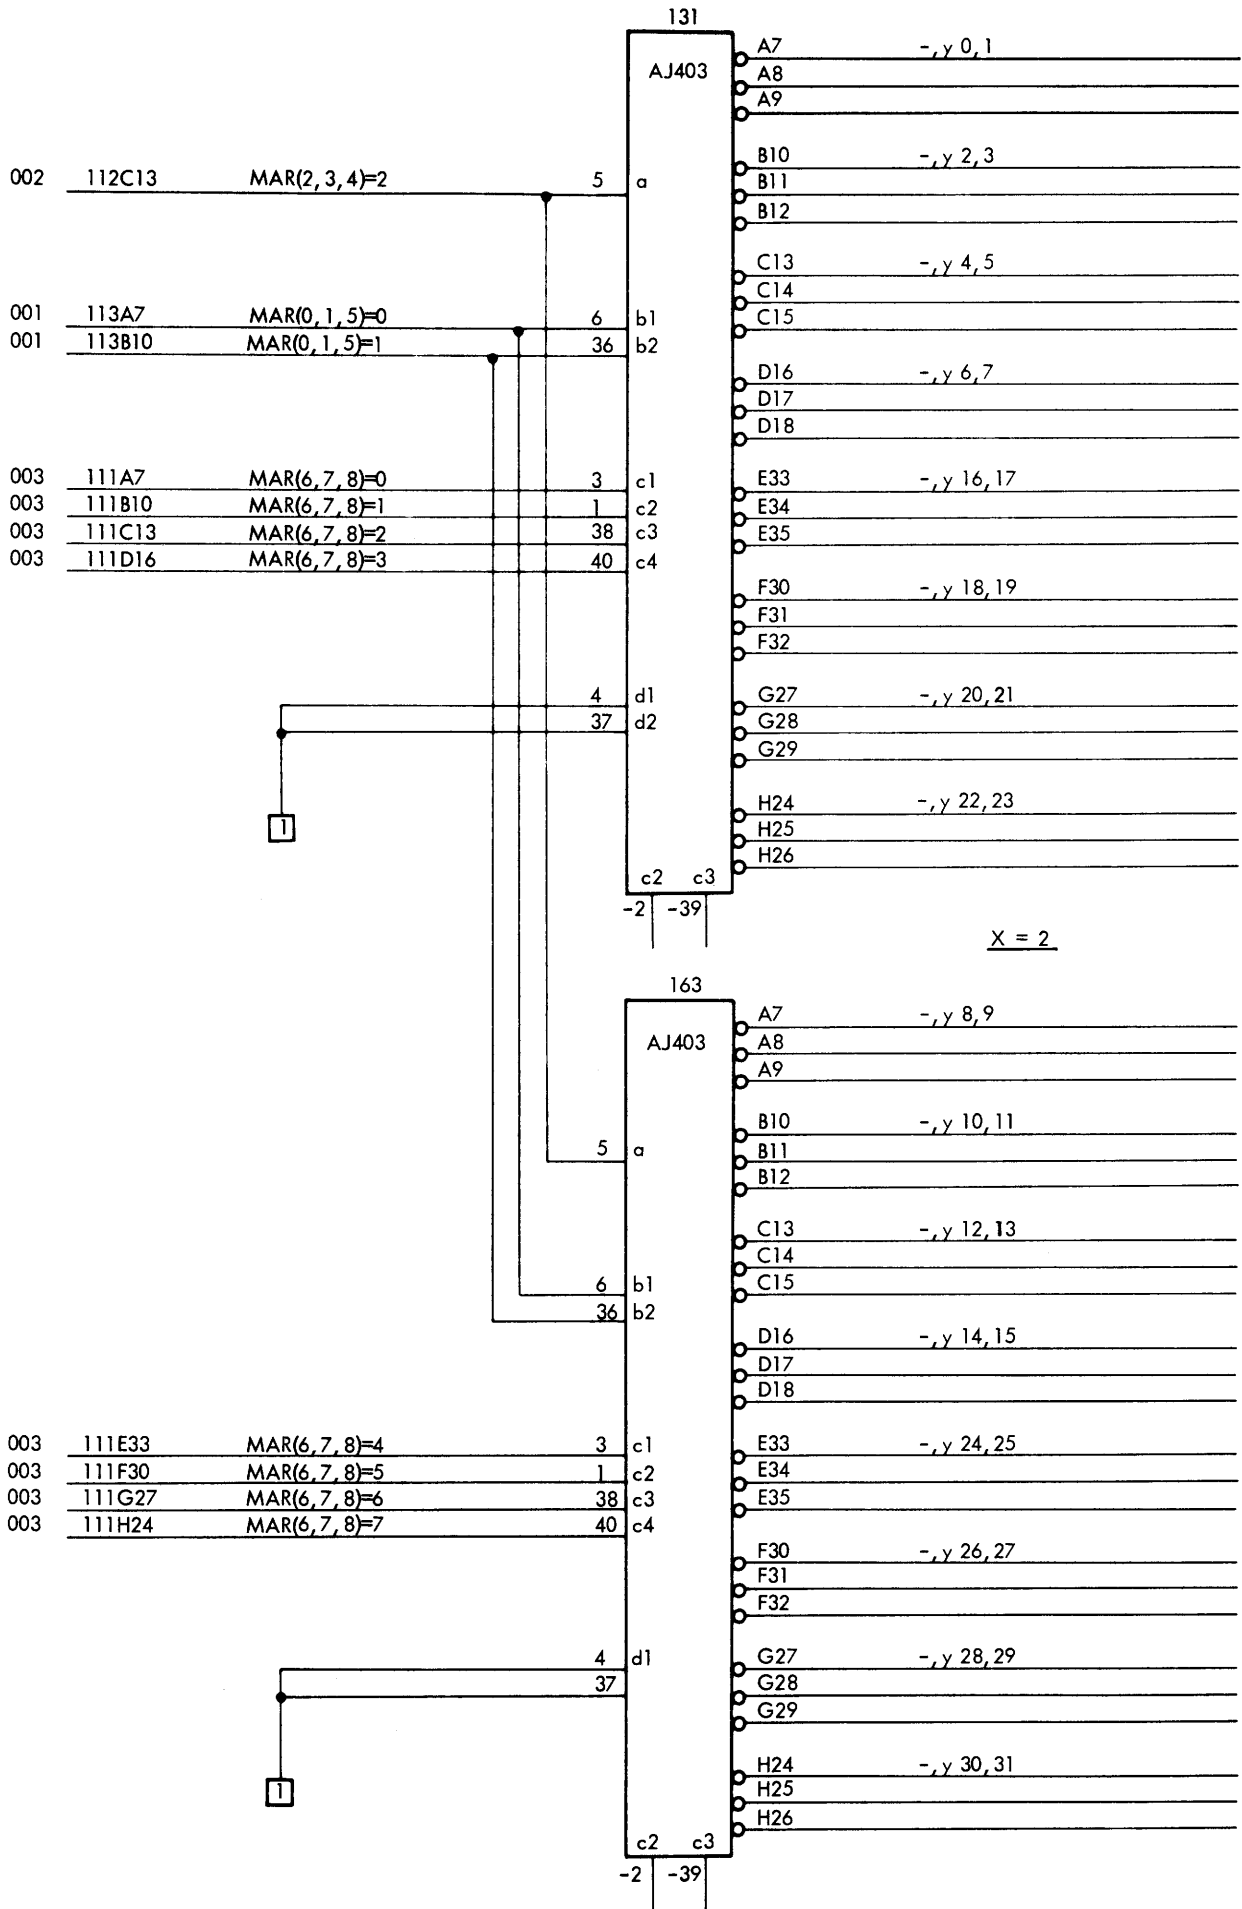

Operator's Control Panel (OCP)

OCP005	OCP401	V10280
--------	--------	--------

X = 9

X = 19

023	132G27	1
020	164G27	2
021	133A7	3
021	165A7	4
021	165B10	5
021	133F30	6
021	165G27	7
023	135C13	8
023	135D16	9
023	167A7	10
023	167C13	11
025	137B10	12
025	169B10	13
025	169H24	14
026	138A7	15
026	138B10	16