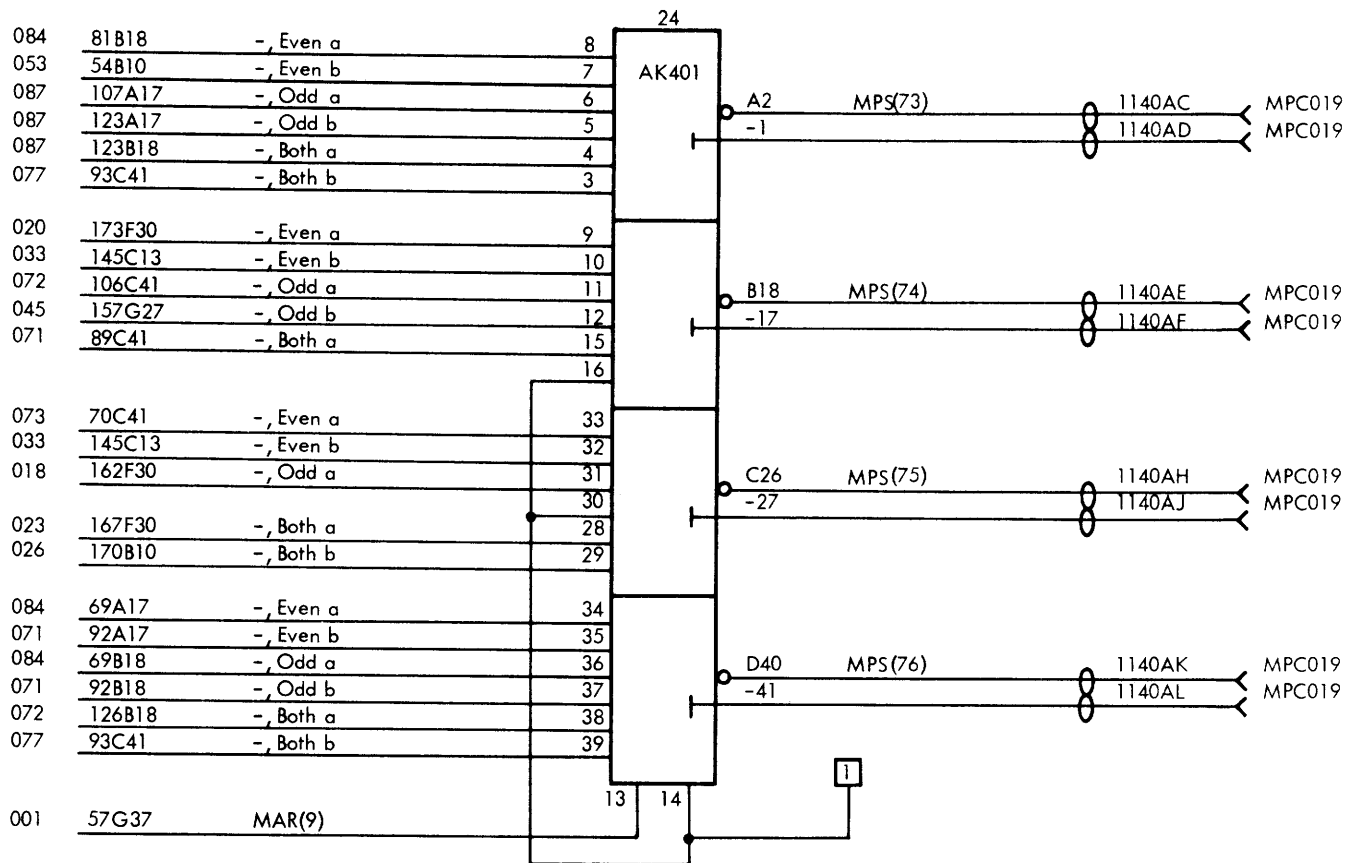

Operator's Control Panel (OCP)

OCP005	OCP401	V10280
--------	--------	--------

X = 9

X = 19

023	132G27	1
020	164G27	2
021	133A7	3
021	165A7	4
021	165B10	5
021	133F30	6
021	165G27	7
023	135C13	8
023	135D16	9
023	167A7	10
023	167C13	11
025	137B10	12
025	169B10	13
025	169H24	14
026	138A7	15
026	138B10	16