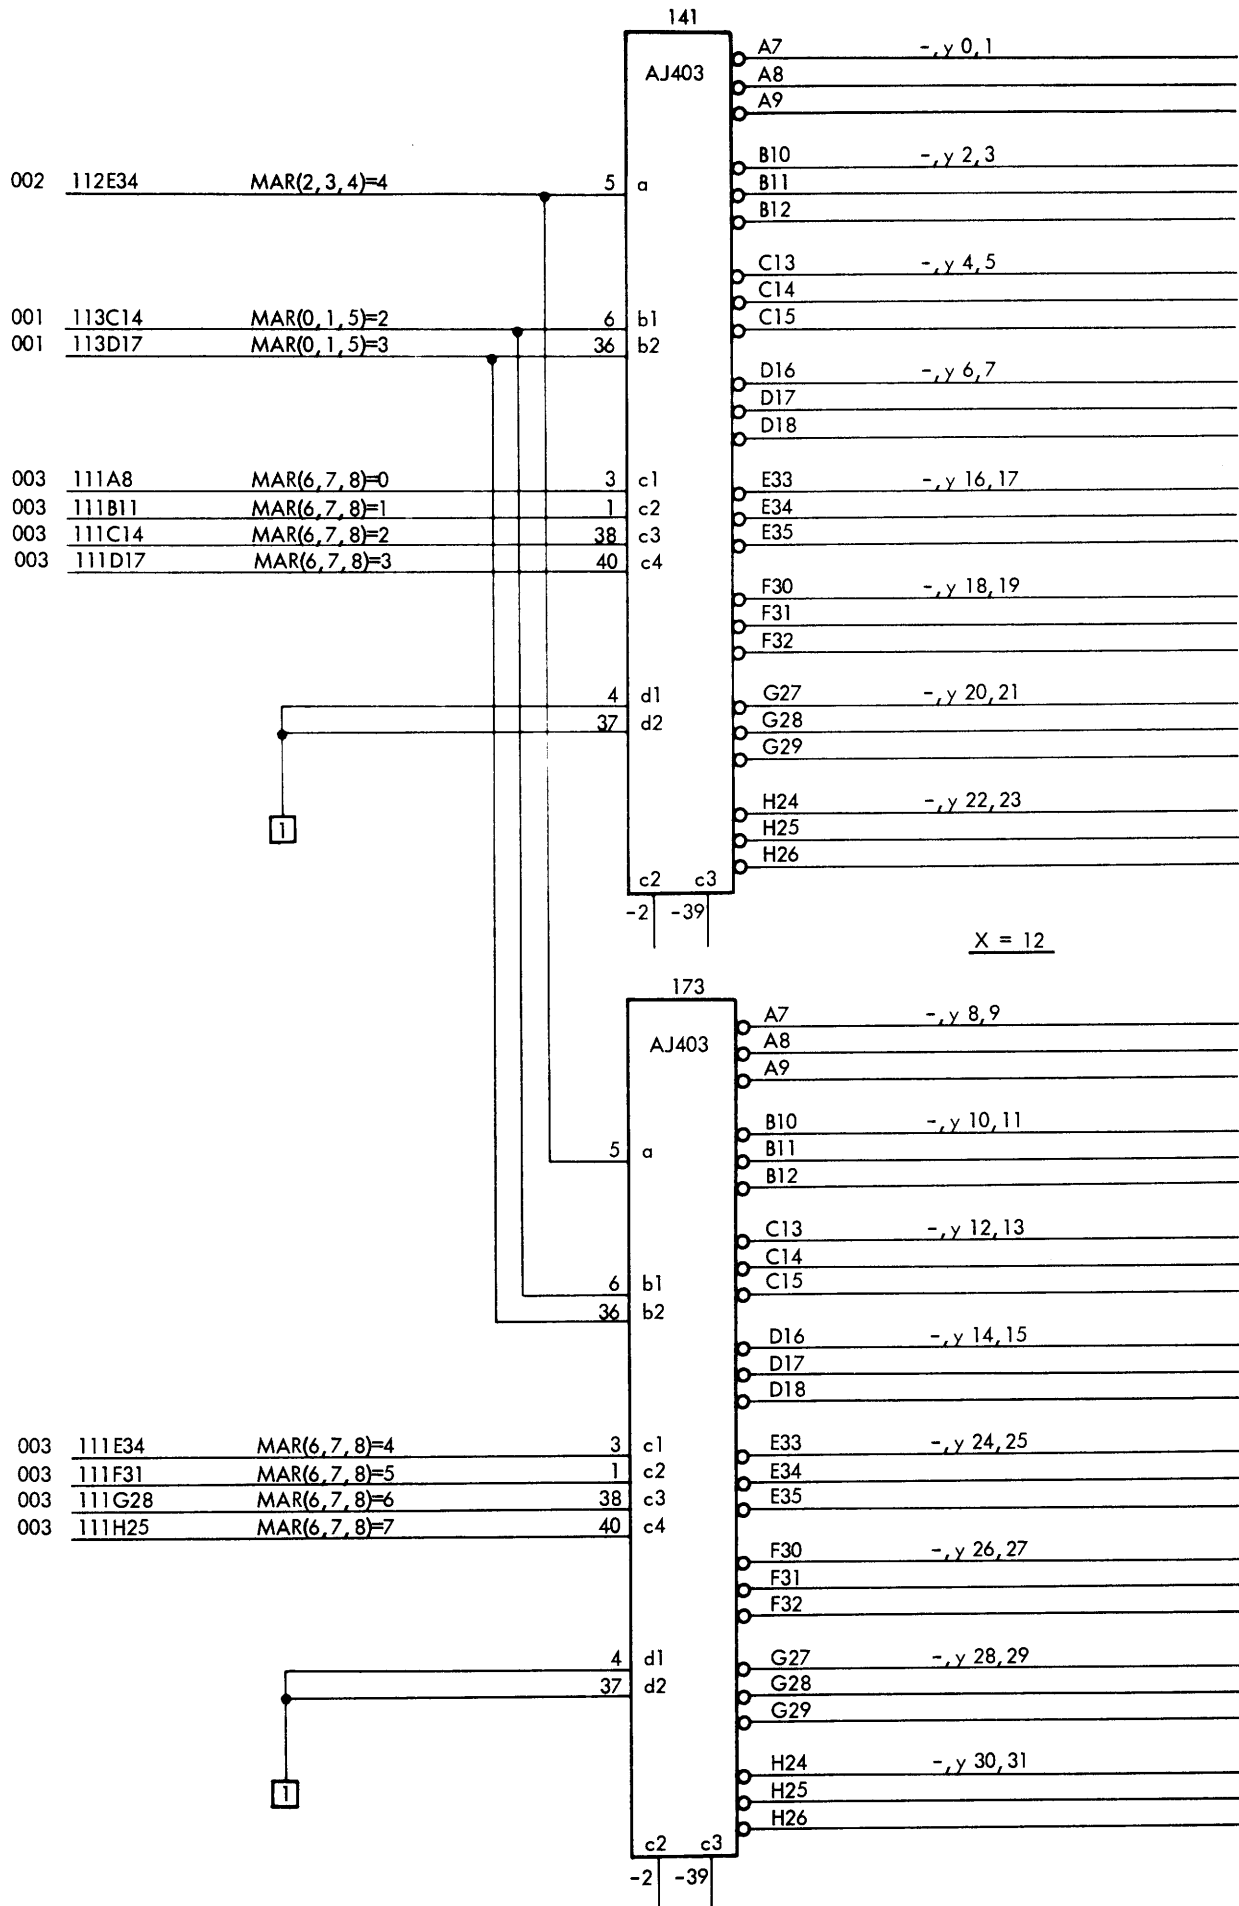

Operator's Control Panel (OCP)

OCP005	OCP401	V10280
--------	--------	--------

X = 9

X = 19

023	132G27	1
020	164G27	2
021	133A7	3
021	165A7	4
021	165B10	5
021	133F30	6
021	165G27	7
023	135C13	8
023	135D16	9
023	167A7	10
023	167C13	11
025	137B10	12
025	169B10	13
025	169H24	14
026	138A7	15
026	138B10	16