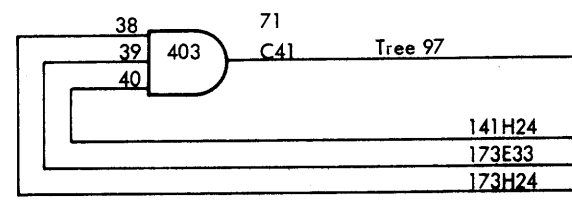

018	130E33	19
018	130F30	20
018	130G27	24
018	130H24	25
018	162E33	26
018	162F30	27
018	162G27	28
018	162H24	29
025	137D16	30
026	138D16	31
033	145A7	32
033	145B10	33
033	177A7	34
034	146D16	35
034	178E33	36
048	160F30	37