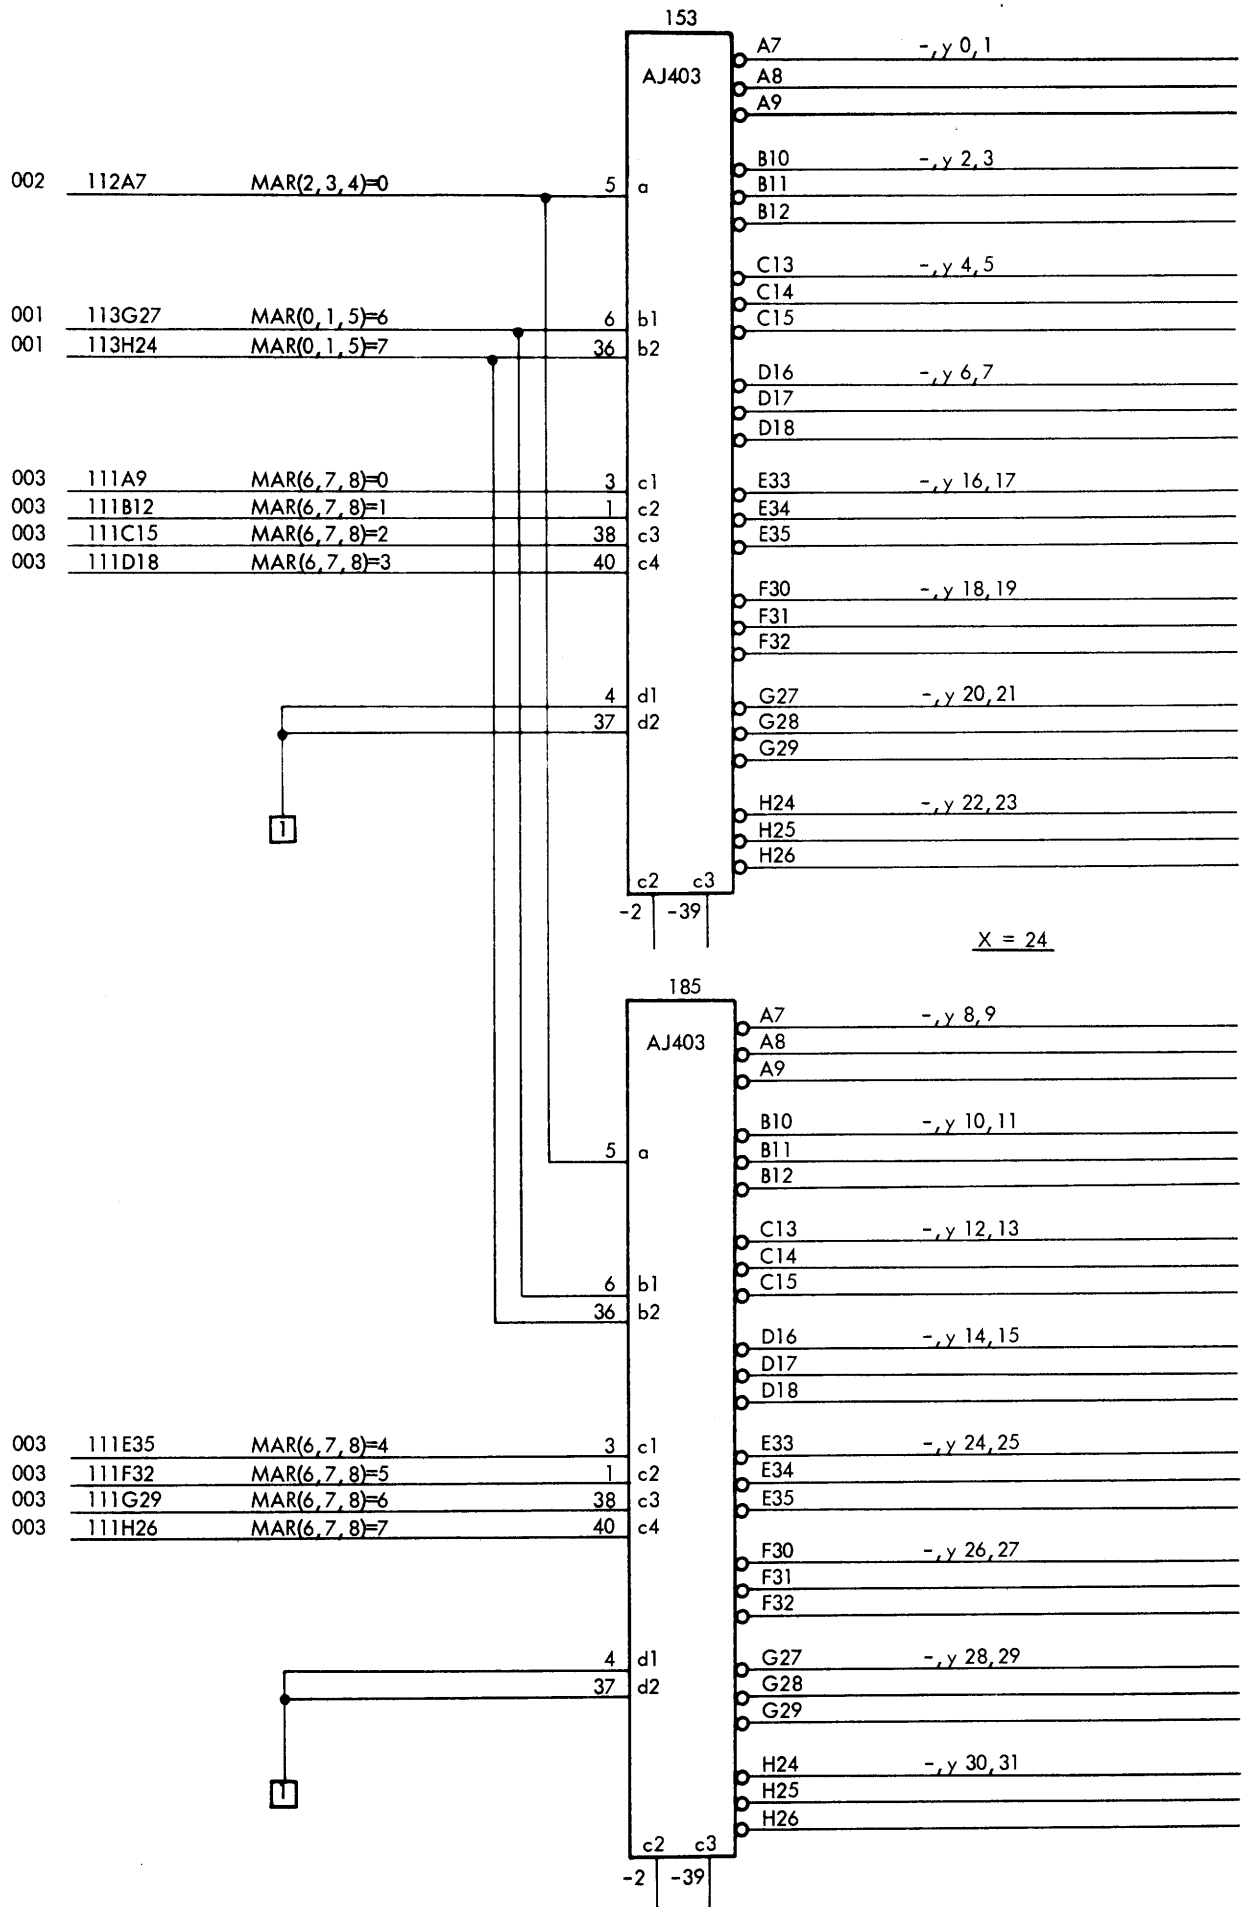

Operator's Control Panel (OCP)

OCP005	OCP401	V10280
--------	--------	--------

X = 9

X = 19

023	132G27	1
020	164G27	2
021	133A7	3
021	165A7	4
021	165B10	5
021	133F30	6
021	165G27	7
023	135C13	8
023	135D16	9
023	167A7	10
023	167C13	11
025	137B10	12
025	169B10	13
025	169H24	14
026	138A7	15
026	138B10	16