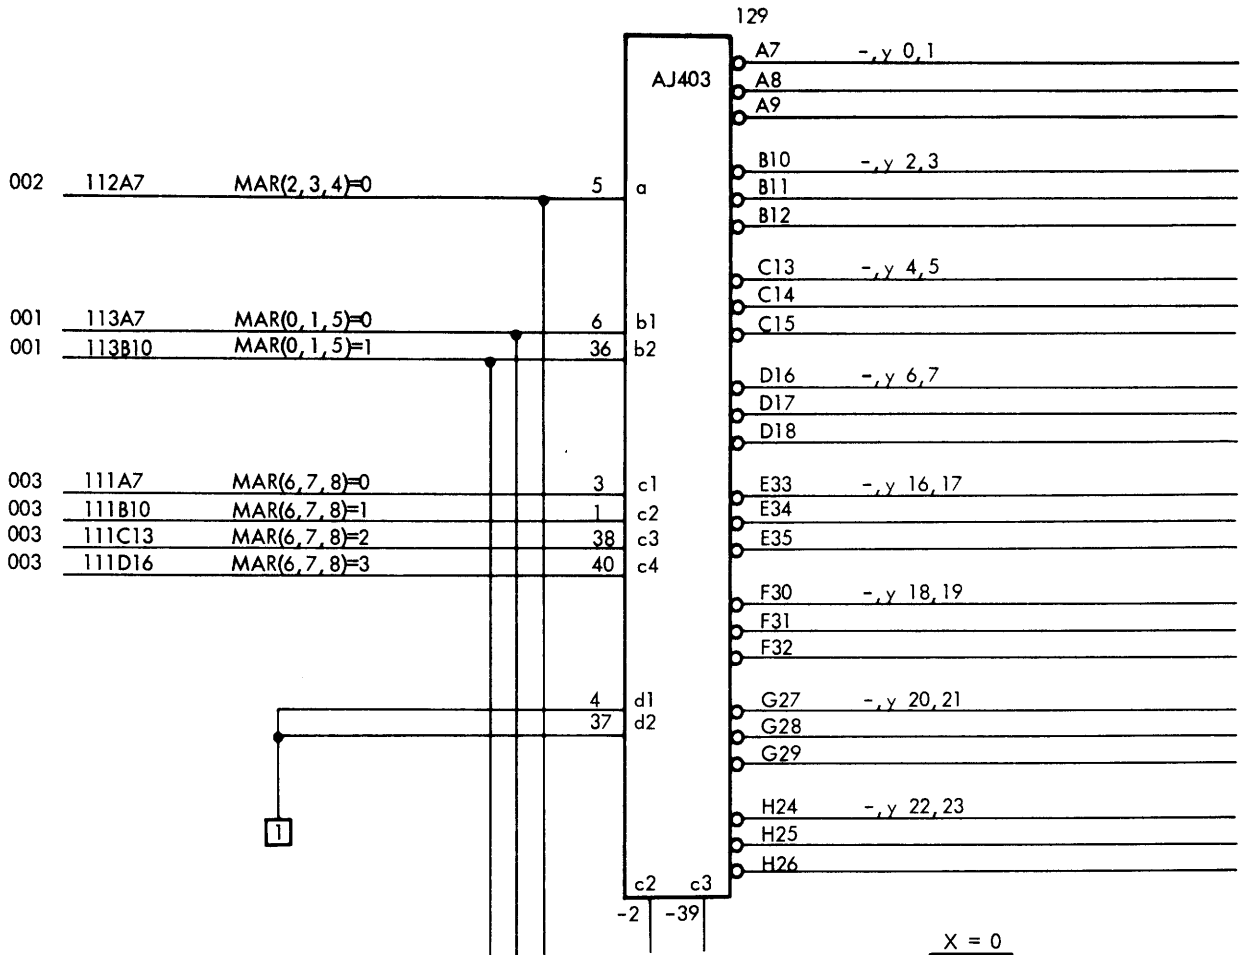

Operator's Control Panel (OCP)

OCP005	OCP401	V10280
--------	--------	--------

X = 9

X = 19

023	132G27	1
020	164G27	2
021	133A7	3
021	165A7	4
021	165B10	5
021	133F30	6
021	165G27	7
023	135C13	8
023	135D16	9
023	167A7	10
023	167C13	11
025	137B10	12
025	169B10	13
025	169H24	14
026	138A7	15
026	138B10	16