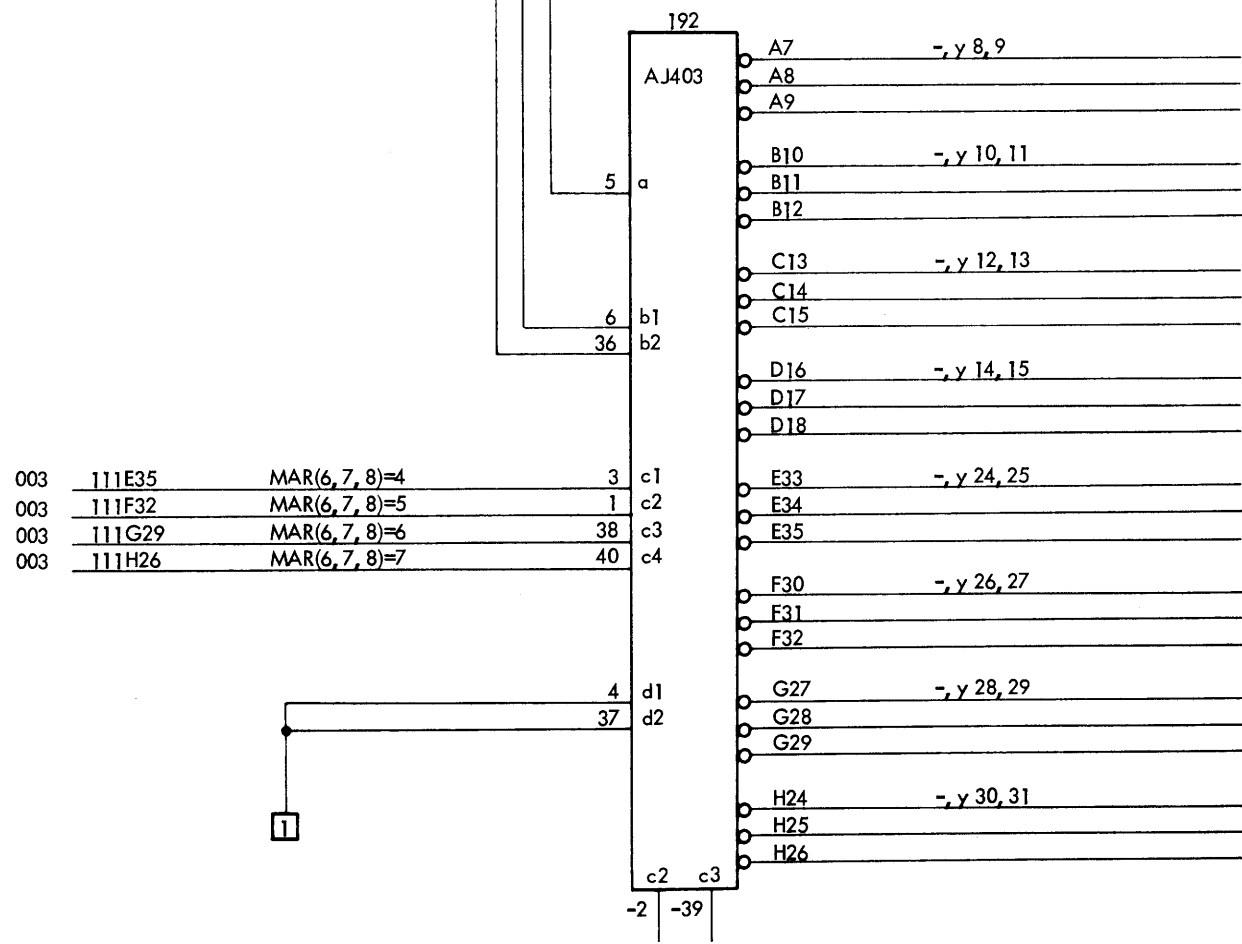

Operator's Control Panel (OCP)

OCP005	OCP401	V10280
--------	--------	--------

X = 9

X = 19

023	132G27	1
020	164G27	2
021	133A7	3
021	165A7	4
021	165B10	5
021	133F30	6
021	165G27	7
023	135C13	8
023	135D16	9
023	167A7	10
023	167C13	11
025	137B10	12
025	169B10	13
025	169H24	14
026	138A7	15
026	138B10	16