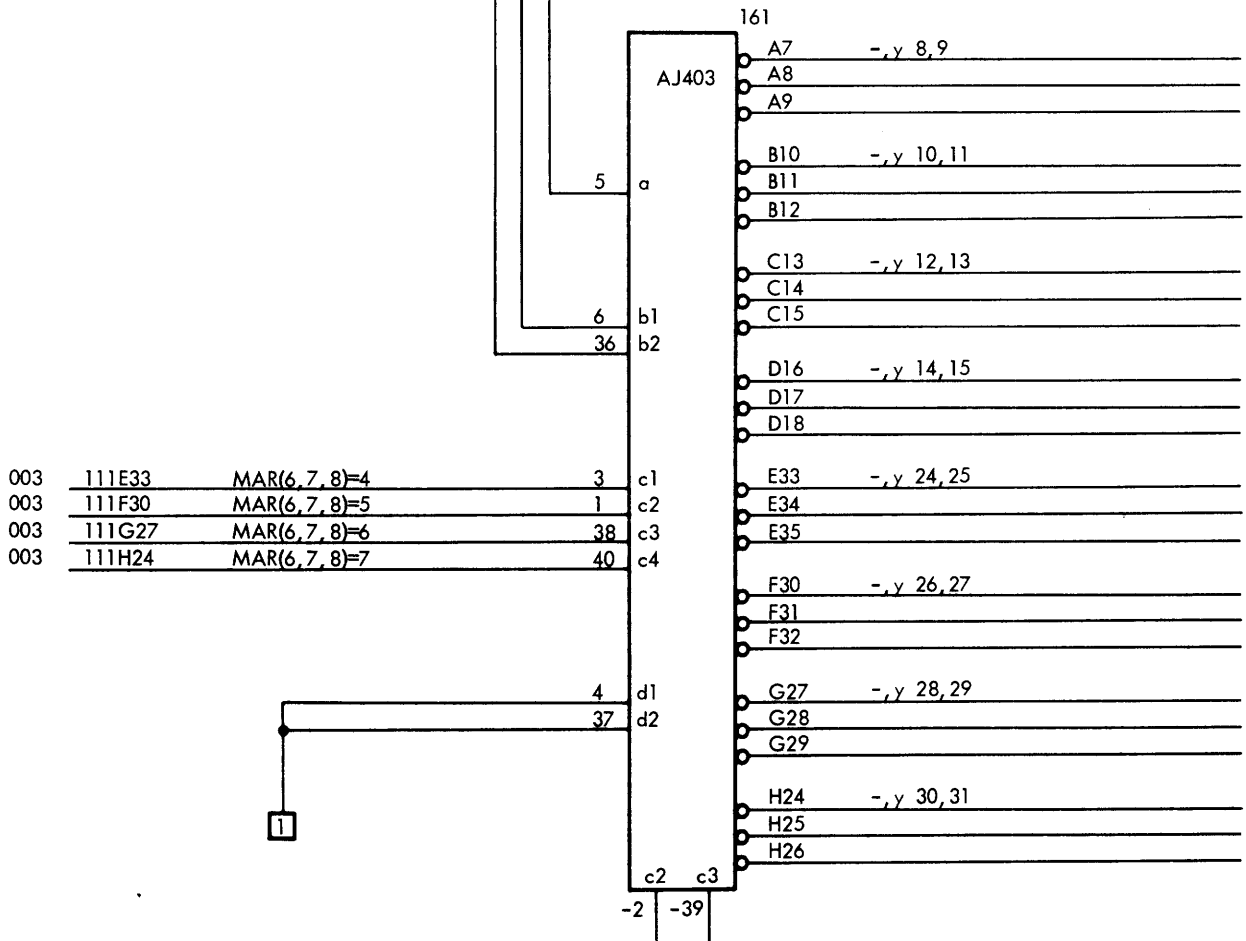

Operator's Control Panel (OCP)

OCP005	OCP401	V10280
--------	--------	--------

X = 9

X = 19

023	132G27	1
020	164G27	2
021	133A7	3
021	165A7	4
021	165B10	5
021	133F30	6
021	165G27	7
023	135C13	8
023	135D16	9
023	167A7	10
023	167C13	11
025	137B10	12
025	169B10	13
025	169H24	14
026	138A7	15
026	138B10	16