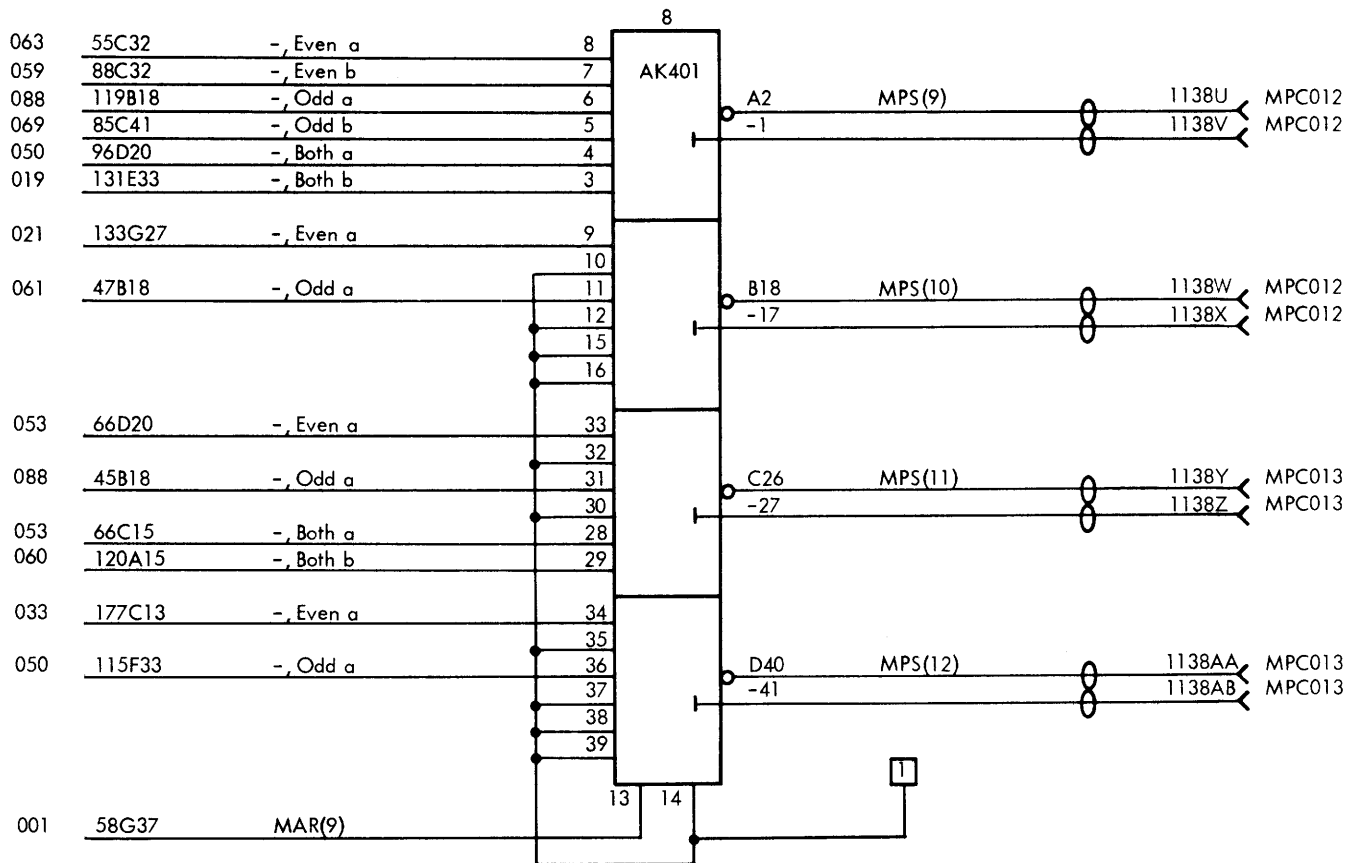

Operator's Control Panel (OCP)

OCP005	OCP401	V10280
--------	--------	--------

X = 9

X = 19

023	132G27	1
020	164G27	2
021	133A7	3
021	165A7	4
021	165B10	5
021	133F30	6
021	165G27	7
023	135C13	8
023	135D16	9
023	167A7	10
023	167C13	11
025	137B10	12
025	169B10	13
025	169H24	14
026	138A7	15
026	138B10	16