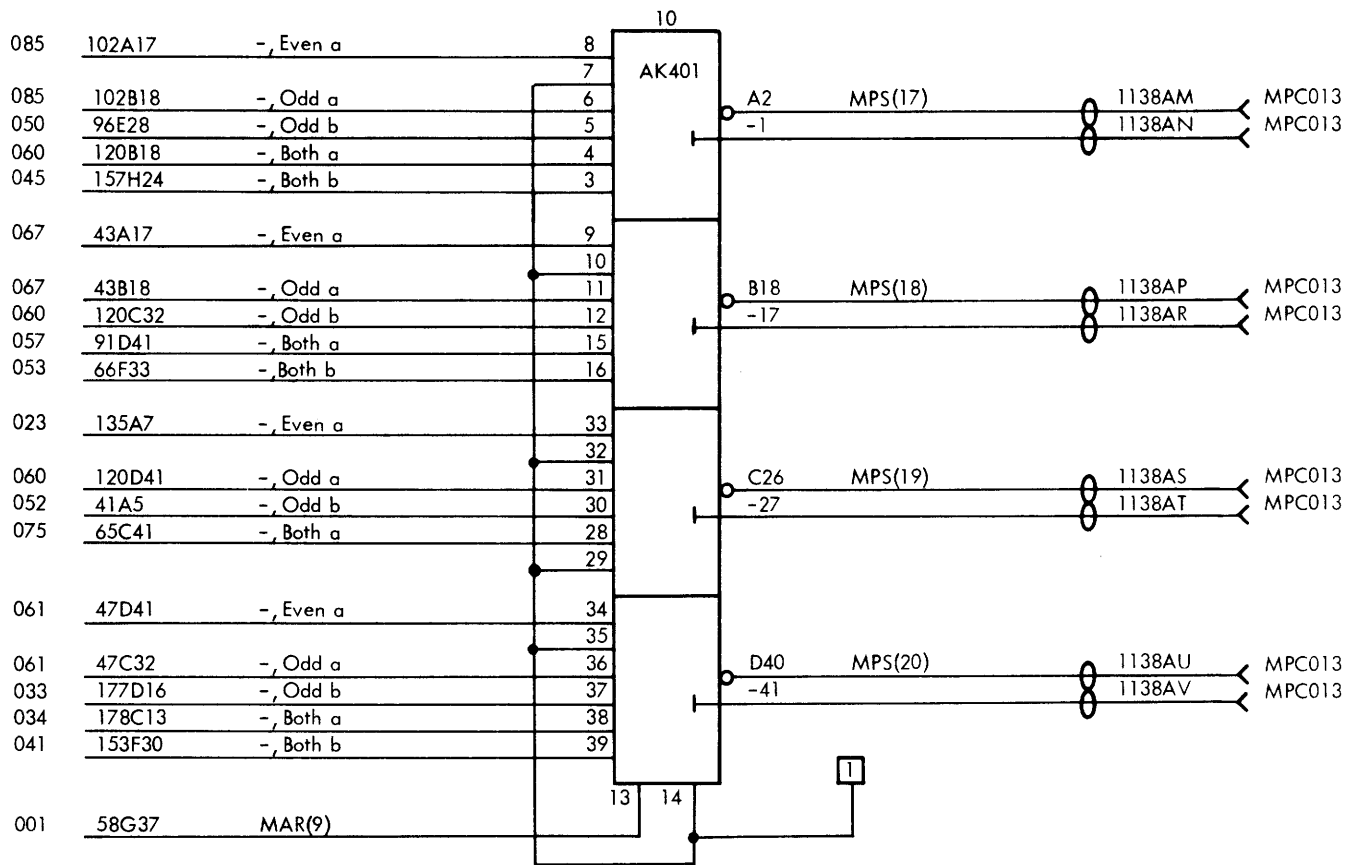

Operator's Control Panel (OCP)

OCP005	OCP401	V10280
--------	--------	--------

X = 9

X = 19

023	132G27	1
020	164G27	2
021	133A7	3
021	165A7	4
021	165B10	5
021	133F30	6
021	165G27	7
023	135C13	8
023	135D16	9
023	167A7	10
023	167C13	11
025	137B10	12
025	169B10	13
025	169H24	14
026	138A7	15
026	138B10	16