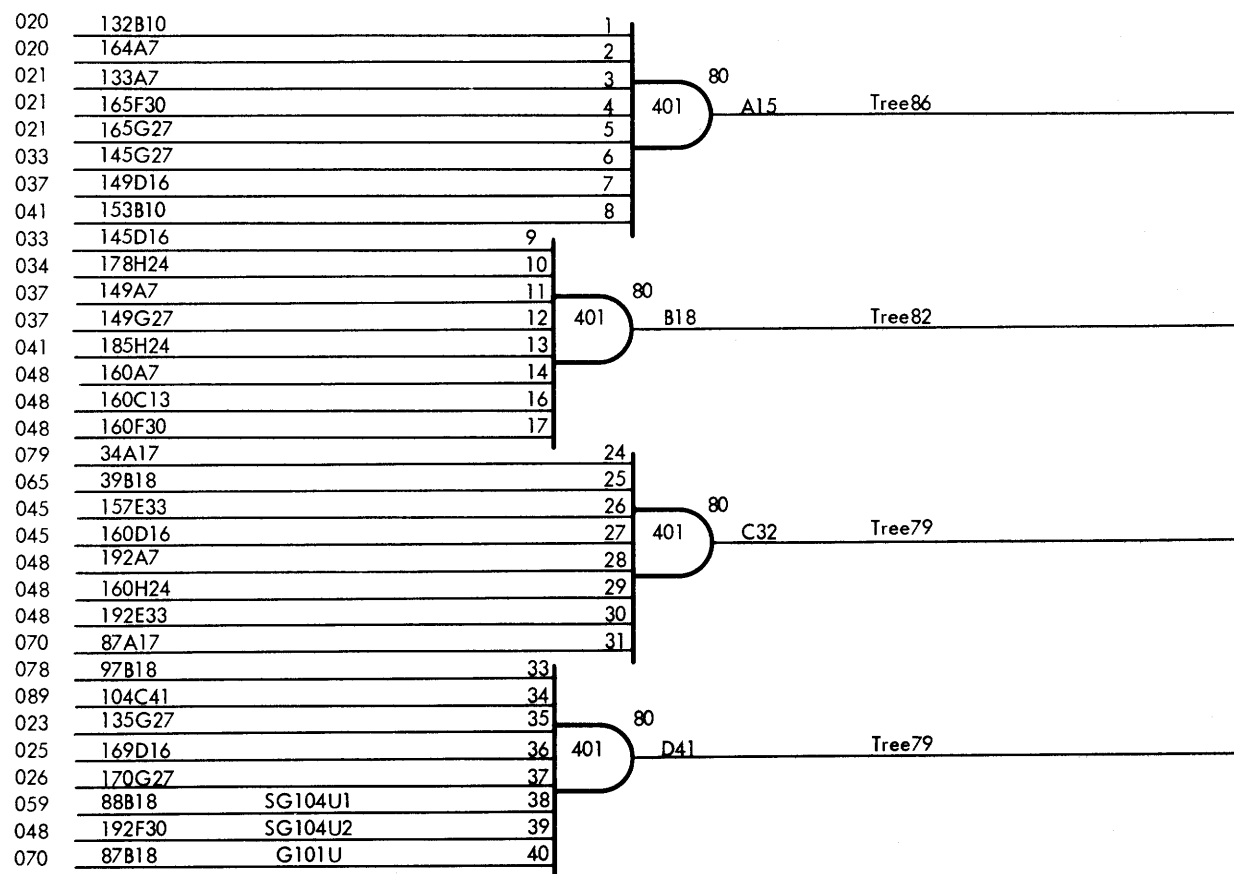

Operator's Control Panel (OCP)

OCP005	OCP401	V10280
--------	--------	--------

X = 9

X = 19

023	132G27	1
020	164G27	2
021	133A7	3
021	165A7	4
021	165B10	5
021	133F30	6
021	165G27	7
023	135C13	8
023	135D16	9
023	167A7	10
023	167C13	11
025	137B10	12
025	169B10	13
025	169H24	14
026	138A7	15
026	138B10	16