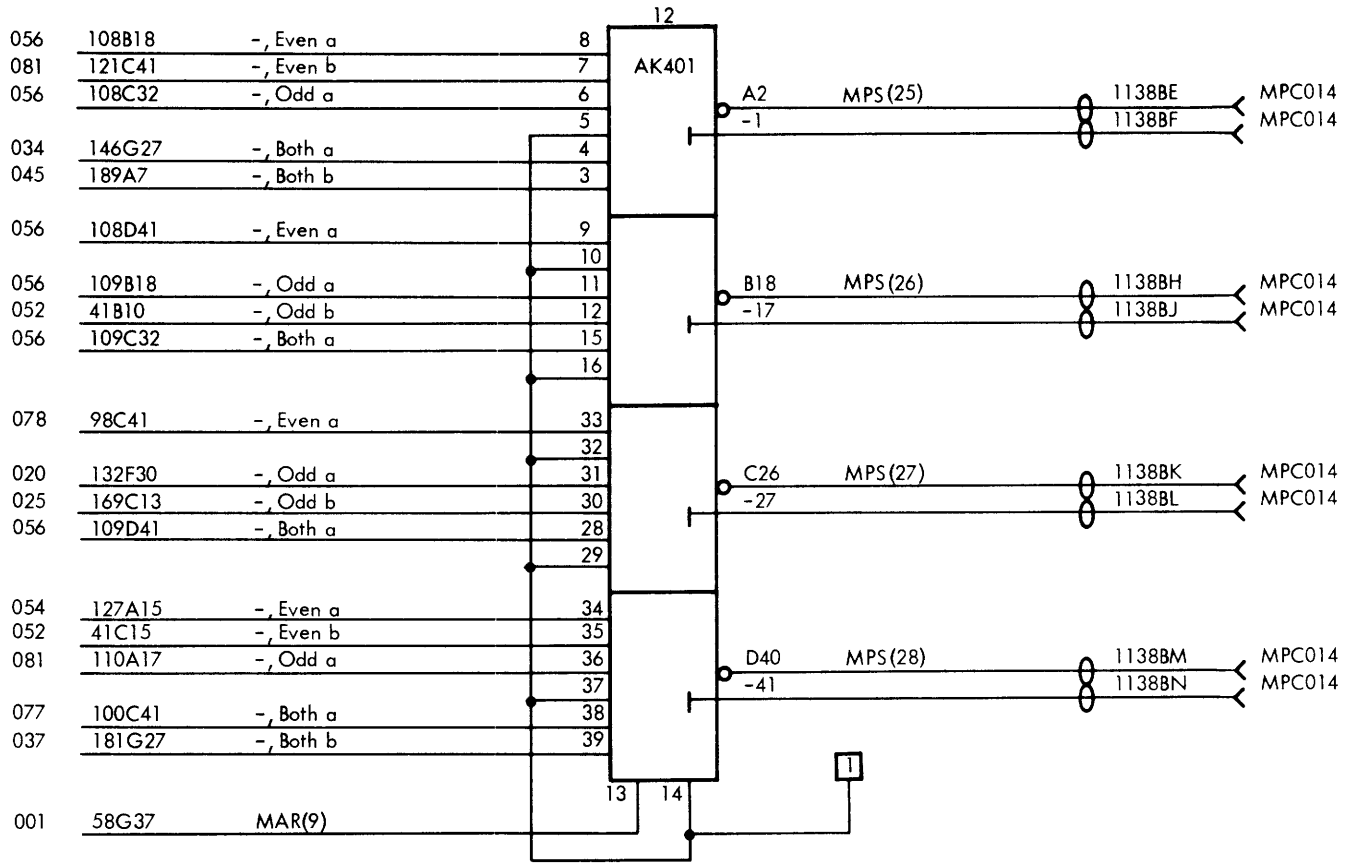

Operator's Control Panel (OCP)

OCP005	OCP401	V10280
--------	--------	--------

X = 9

X = 19

023	132G27	1
020	164G27	2
021	133A7	3
021	165A7	4
021	165B10	5
021	133F30	6
021	165G27	7
023	135C13	8
023	135D16	9
023	167A7	10
023	167C13	11
025	137B10	12
025	169B10	13
025	169H24	14
026	138A7	15
026	138B10	16