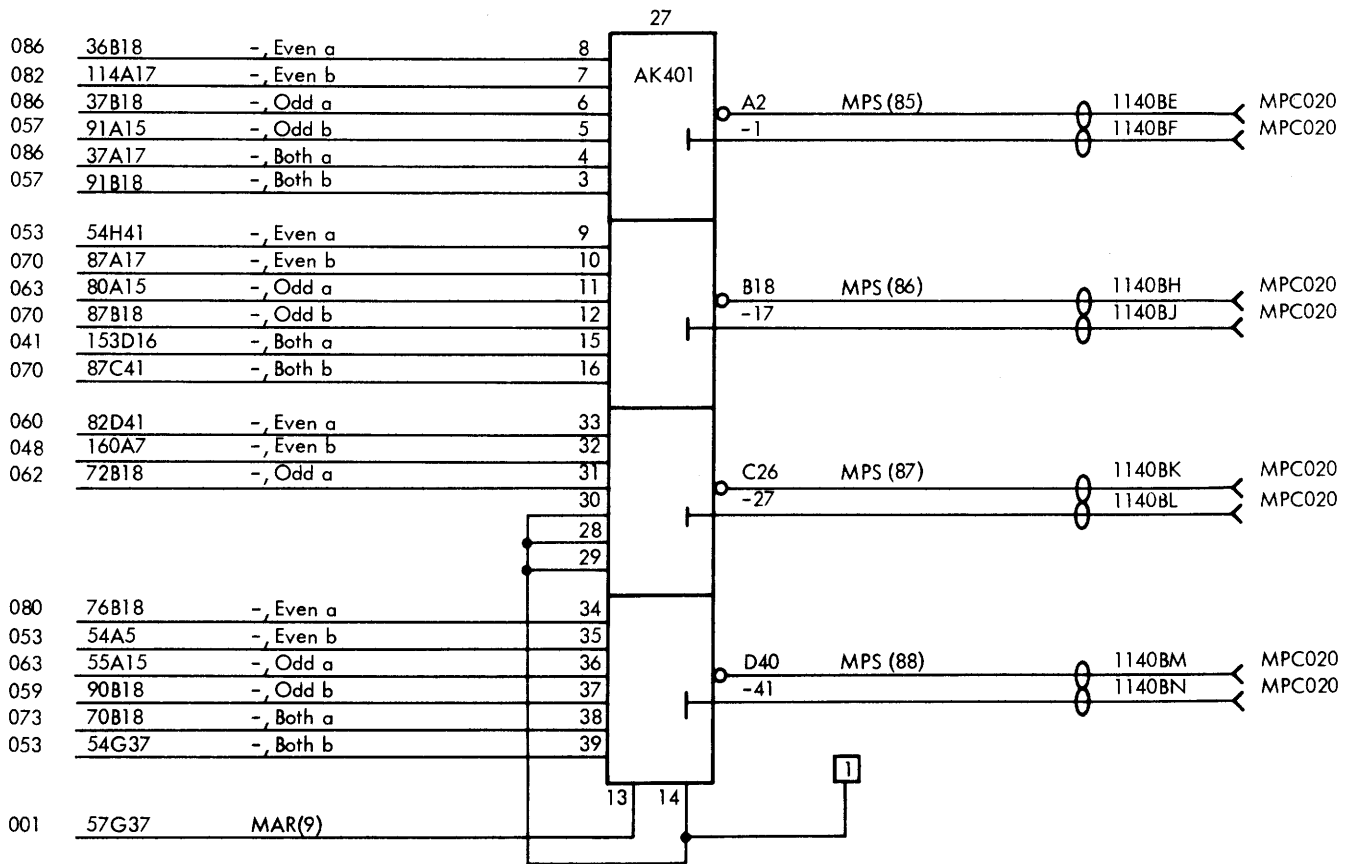

Operator's Control Panel (OCP)

OCP005	OCP401	V10280
--------	--------	--------

X = 9

X = 19

023	132G27	1
020	164G27	2
021	133A7	3
021	165A7	4
021	165B10	5
021	133F30	6
021	165G27	7
023	135C13	8
023	135D16	9
023	167A7	10
023	167C13	11
025	137B10	12
025	169B10	13
025	169H24	14
026	138A7	15
026	138B10	16