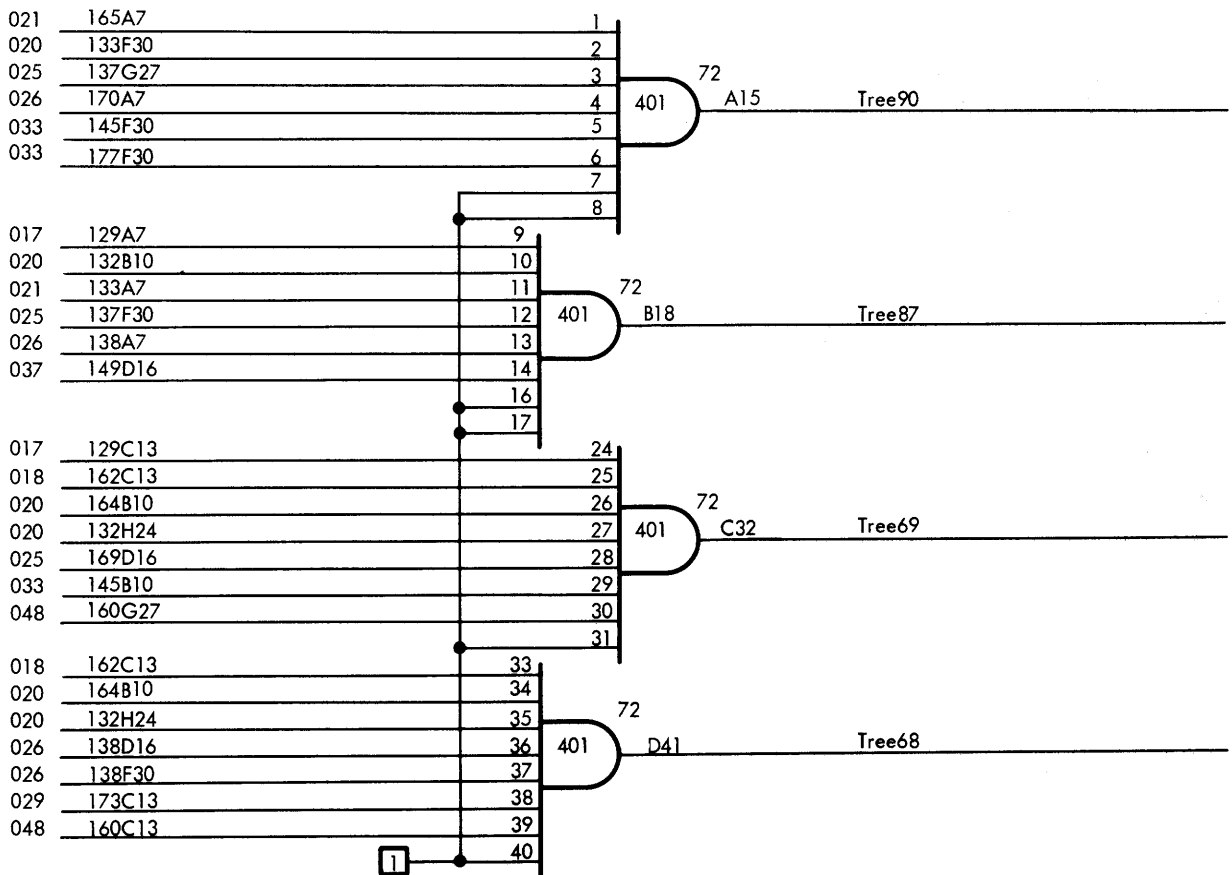

Operator's Control Panel (OCP)

OCP005	OCP401	V10280
--------	--------	--------

X = 9

X = 19

023	132G27	1
020	164G27	2
021	133A7	3
021	165A7	4
021	165B10	5
021	133F30	6
021	165G27	7
023	135C13	8
023	135D16	9
023	167A7	10
023	167C13	11
025	137B10	12
025	169B10	13
025	169H24	14
026	138A7	15
026	138B10	16