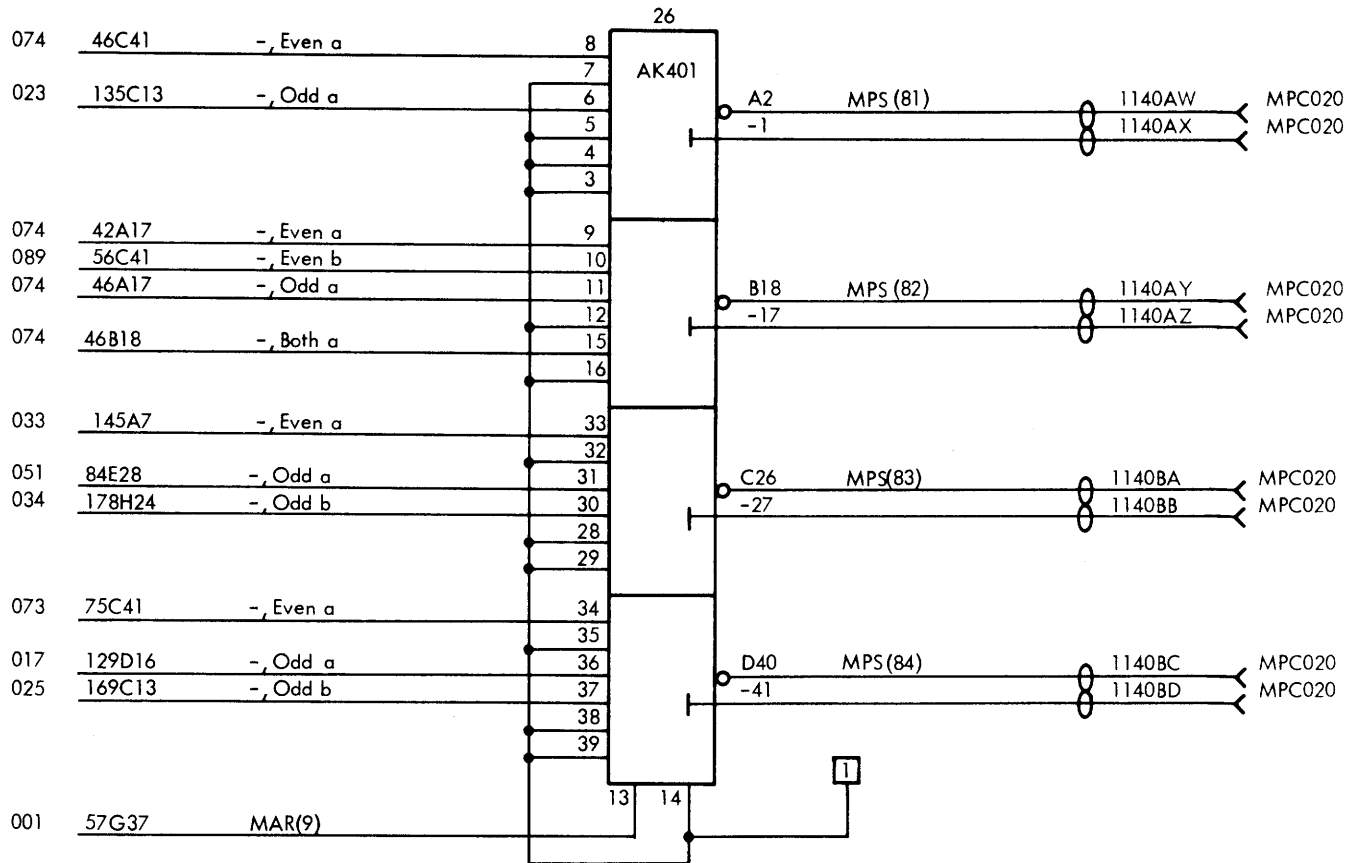

Operator's Control Panel (OCP)

OCP005	OCP401	V10280
--------	--------	--------

X = 9

X = 19

023	132G27	1
020	164G27	2
021	133A7	3
021	165A7	4
021	165B10	5
021	133F30	6
021	165G27	7
023	135C13	8
023	135D16	9
023	167A7	10
023	167C13	11
025	137B10	12
025	169B10	13
025	169H24	14
026	138A7	15
026	138B10	16