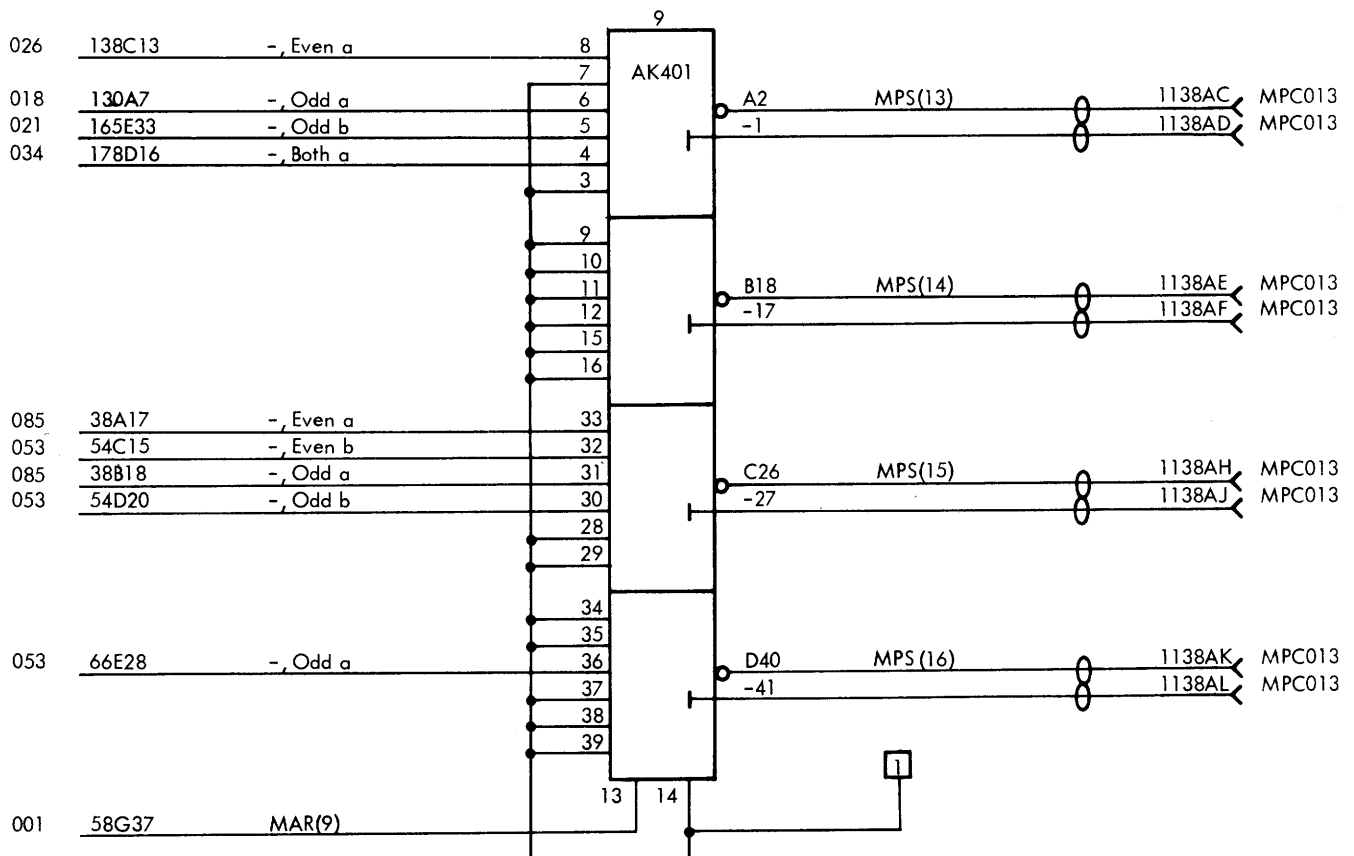

Operator's Control Panel (OCP)

OCP005	OCP401	V10280
--------	--------	--------

X = 9

X = 19

023	132G27	1
020	164G27	2
021	133A7	3
021	165A7	4
021	165B10	5
021	133F30	6
021	165G27	7
023	135C13	8
023	135D16	9
023	167A7	10
023	167C13	11
025	137B10	12
025	169B10	13
025	169H24	14
026	138A7	15
026	138B10	16