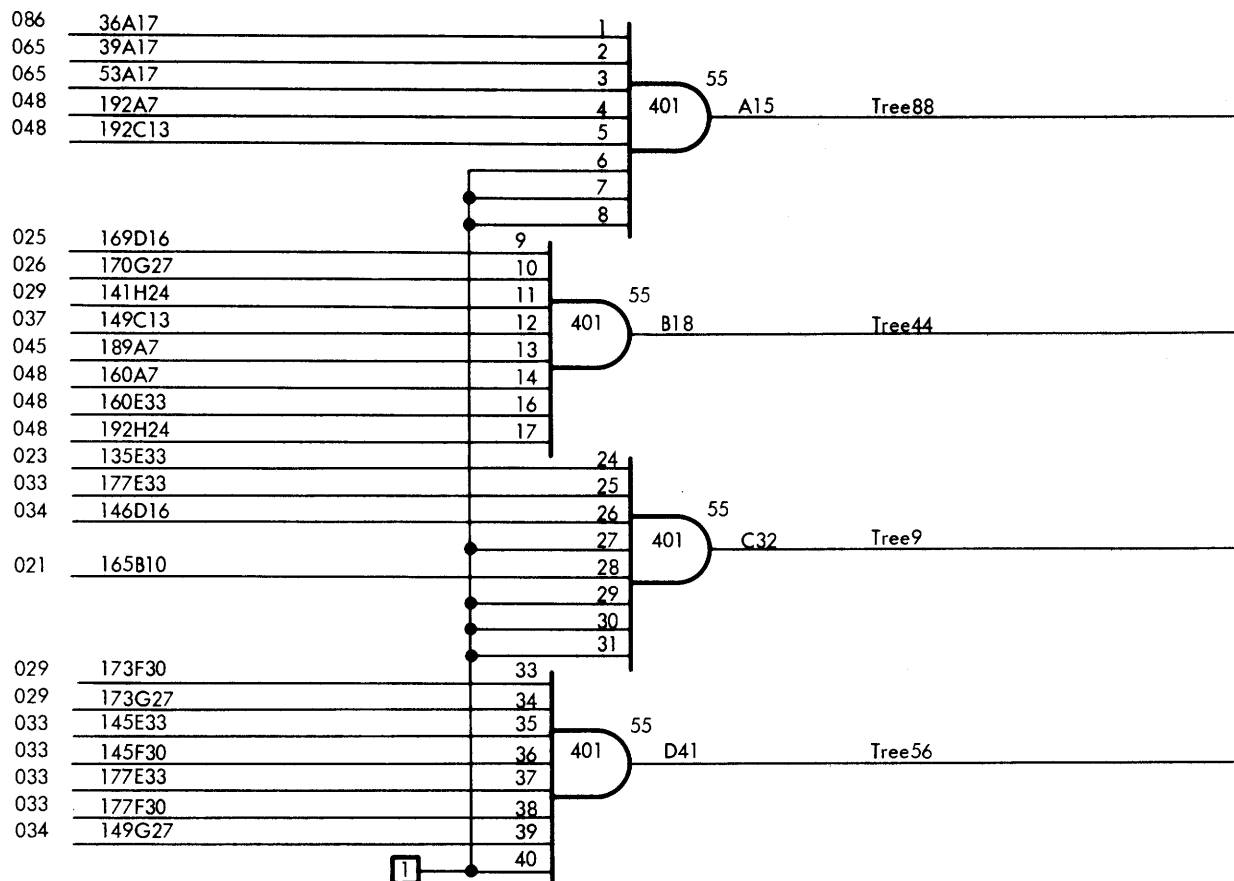

Operator's Control Panel (OCP)

OCP005	OCP401	V10280
--------	--------	--------

X = 9

X = 19

023	132G27	1
020	164G27	2
021	133A7	3
021	165A7	4
021	165B10	5
021	133F30	6
021	165G27	7
023	135C13	8
023	135D16	9
023	167A7	10
023	167C13	11
025	137B10	12
025	169B10	13
025	169H24	14
026	138A7	15
026	138B10	16