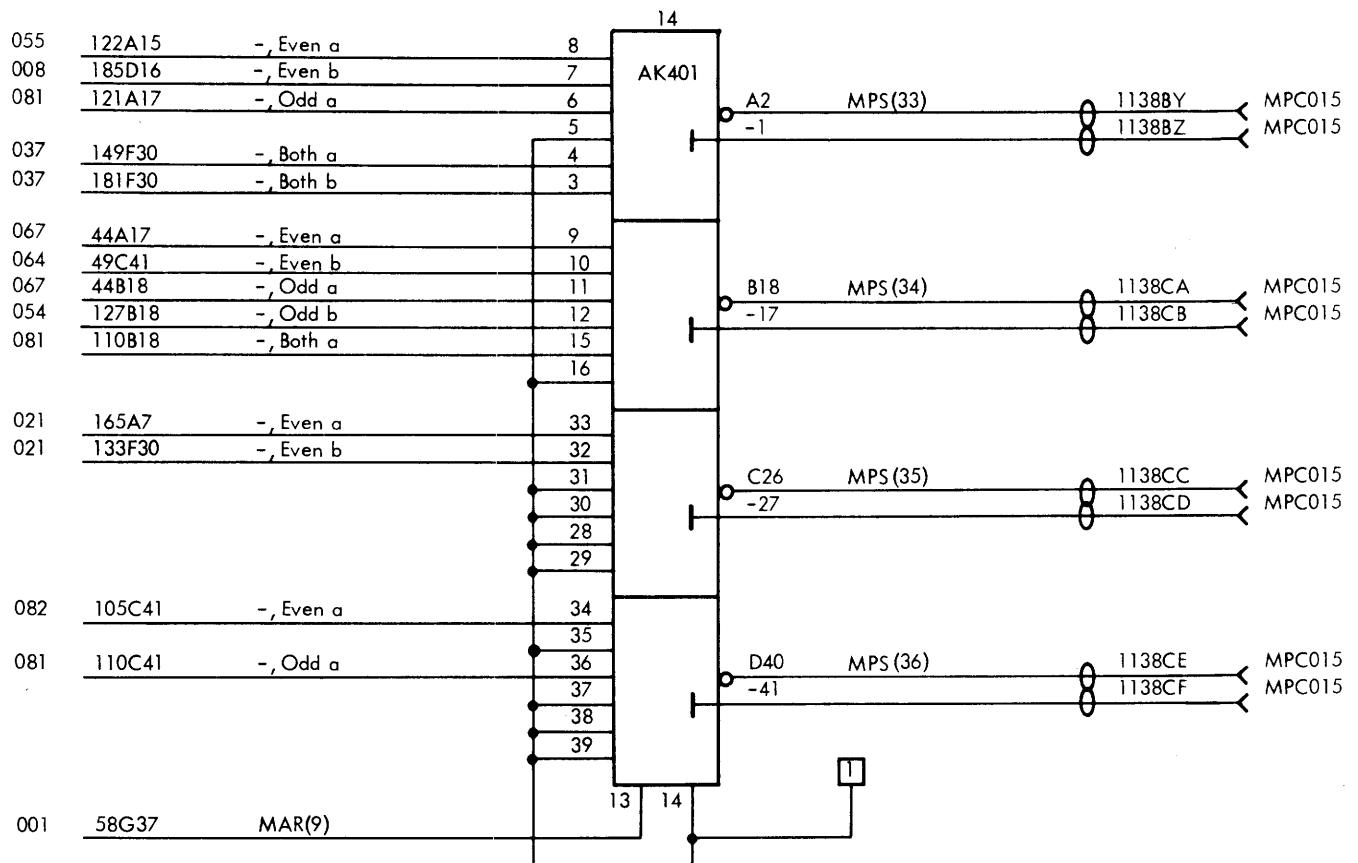

Operator's Control Panel (OCP)

OCP005	OCP401	V10280
--------	--------	--------

X = 9

X = 19

023	132G27	1
020	164G27	2
021	133A7	3
021	165A7	4
021	165B10	5
021	133F30	6
021	165G27	7
023	135C13	8
023	135D16	9
023	167A7	10
023	167C13	11
025	137B10	12
025	169B10	13
025	169H24	14
026	138A7	15
026	138B10	16