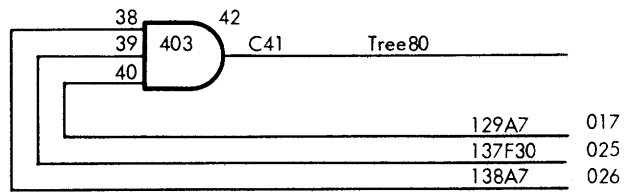

017	129A7	19
017	129E33	20
018	162C13	24
018	162D16	25
020	132D16	26
023	135E33	27
023	135F30	28
025	137A7	29
026	138D16	30
026	138F30	31
026	170F30	32
029	173C13	33
033	177C13	34
033	177F30	35
		36
		37