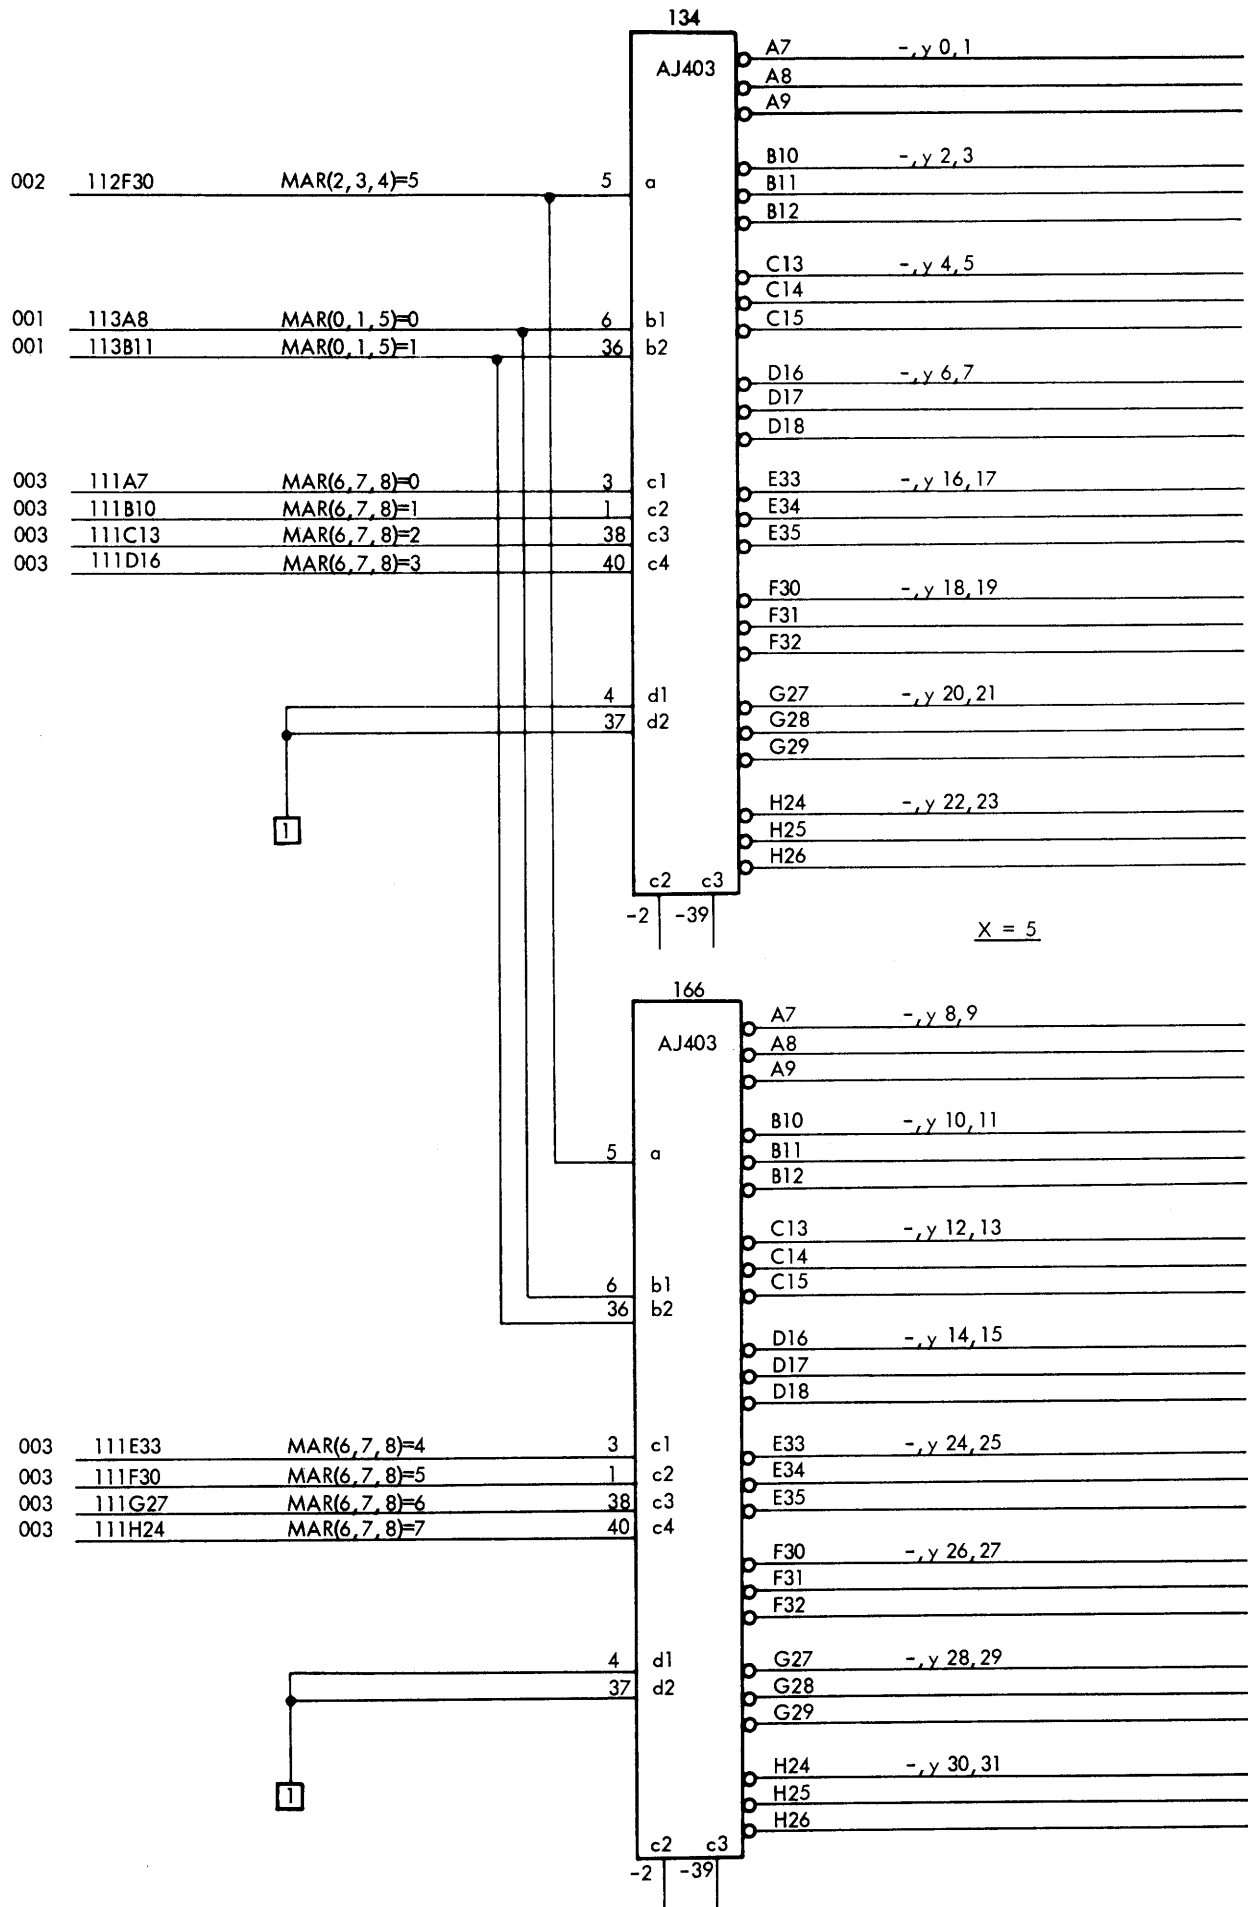

Operator's Control Panel (OCP)

OCP005	OCP401	V10280
--------	--------	--------

X = 9

X = 19

023	132G27	1
020	164G27	2
021	133A7	3
021	165A7	4
021	165B10	5
021	133F30	6
021	165G27	7
023	135C13	8
023	135D16	9
023	167A7	10
023	167C13	11
025	137B10	12
025	169B10	13
025	169H24	14
026	138A7	15
026	138B10	16