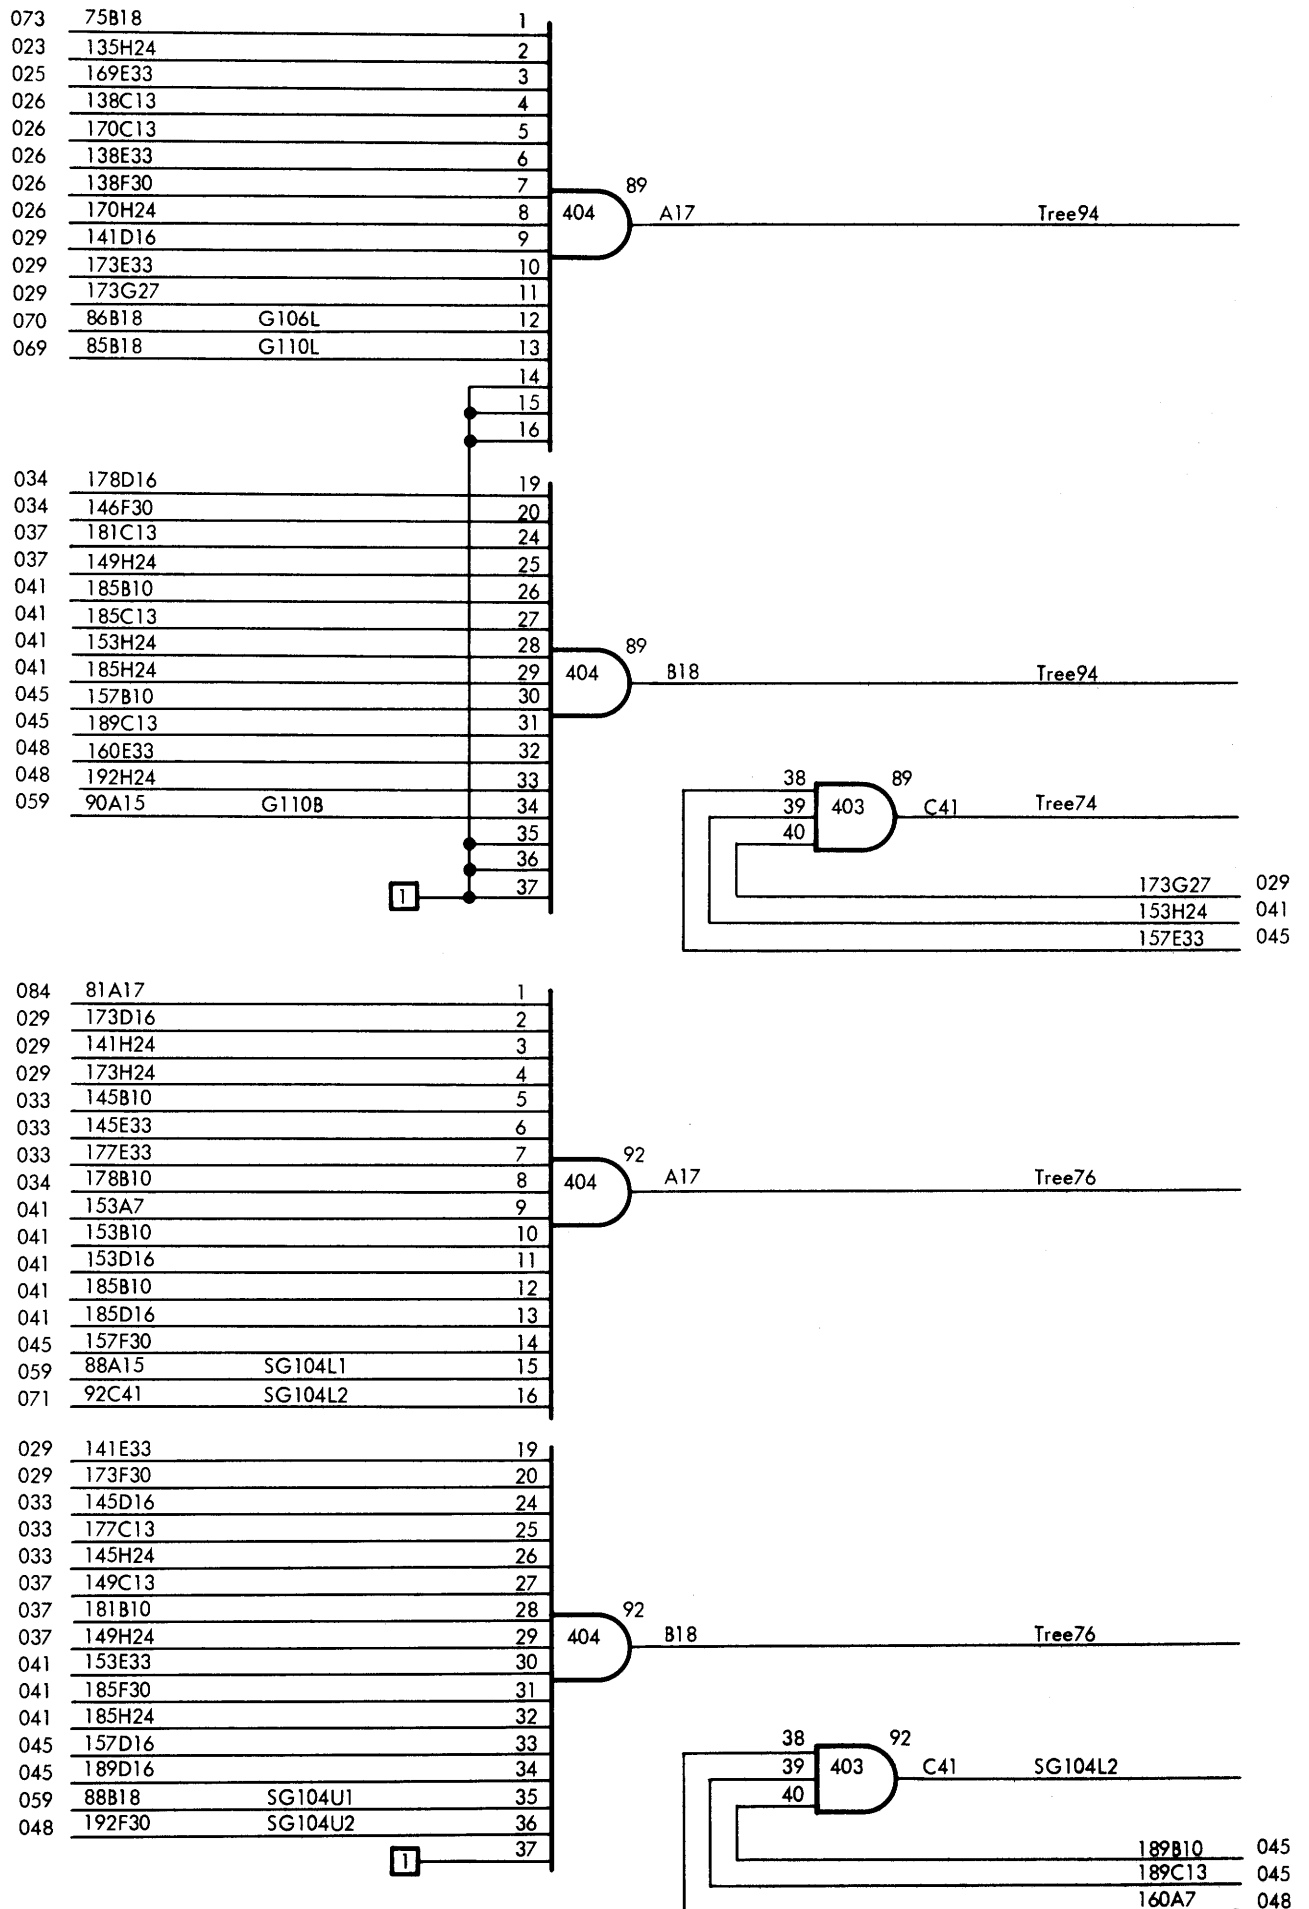

017	129D16	1
017	161E33	2
017	161F30	3
018	162D16	4
019	131D16	5
019	131H24	6
020	132H24	7
021	165H24	8
023	167G27	9
025	169A7	10
025	137H24	11
025	169E33	12
026	170C13	13
026	170H24	14
029	173G27	15
029	173H24	16

023	167A7	19
023	167B10	20
023	167C13	24
021	135F30	25
023	167F30	26
025	137B10	27
025	137C13	28
025	169B10	29
025	169F30	30
025	169H24	31
026	138A7	32
026	138F30	33
029	141A7	34
029	141B10	35
029	141C13	36
029	173D16	37