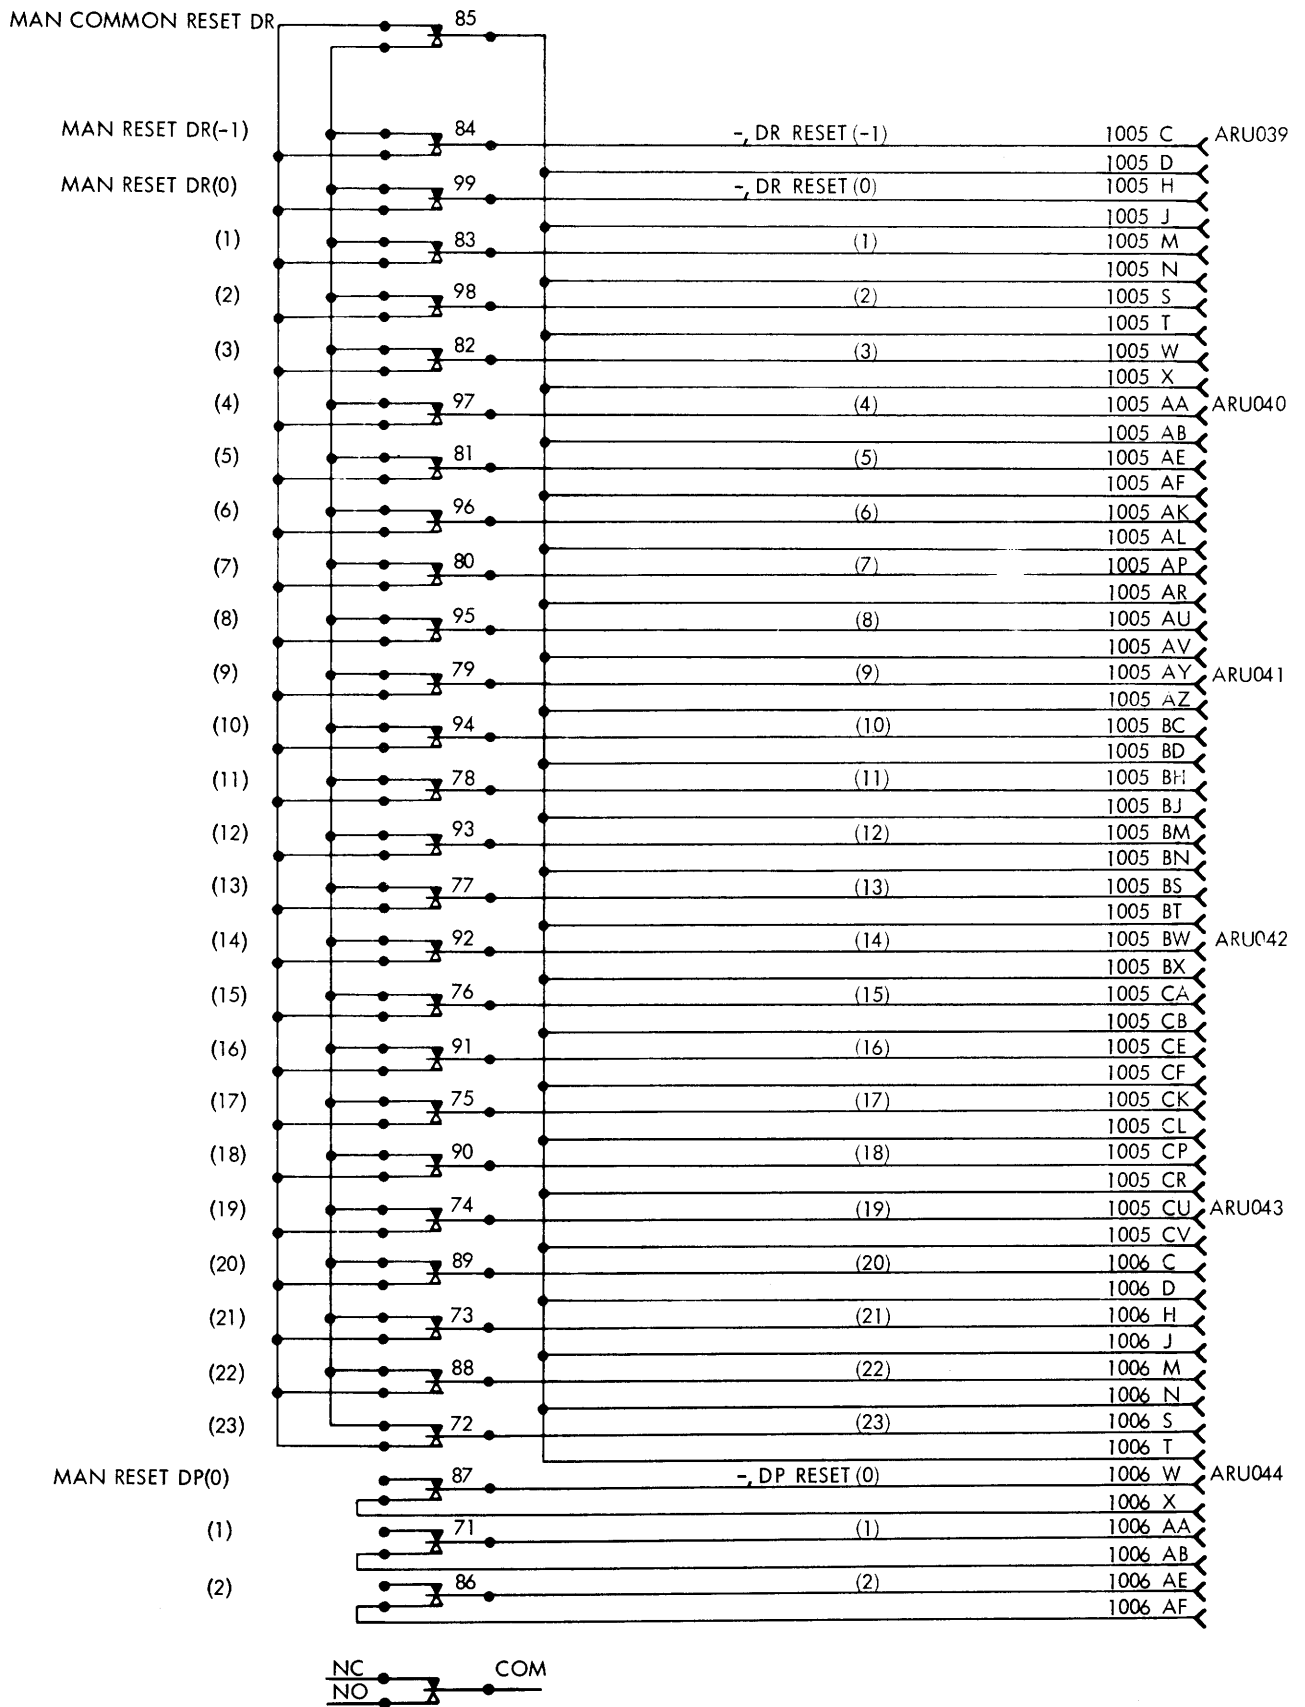

MPS PARITY CONTROL ON
MPS PARTY CONTROL OFF

CORE STORE PARITY CONTROL ON
CORE STORE PARITY CONTROL OFF

MAR CONTROL BUTTONS
AND PARITY CONTROL BUTTONS

021	133G27	1
021	165F30	2
021	165G27	3
023	135A7	4
025	169C13	5
025	169D16	6
033	145D16	7
033	177E33	8
034	146D16	9
034	146G27	10
034	178E33	11
037	149A7	12
037	149E33	13
037	181E33	14
037	181G27	15
037	181H24	16