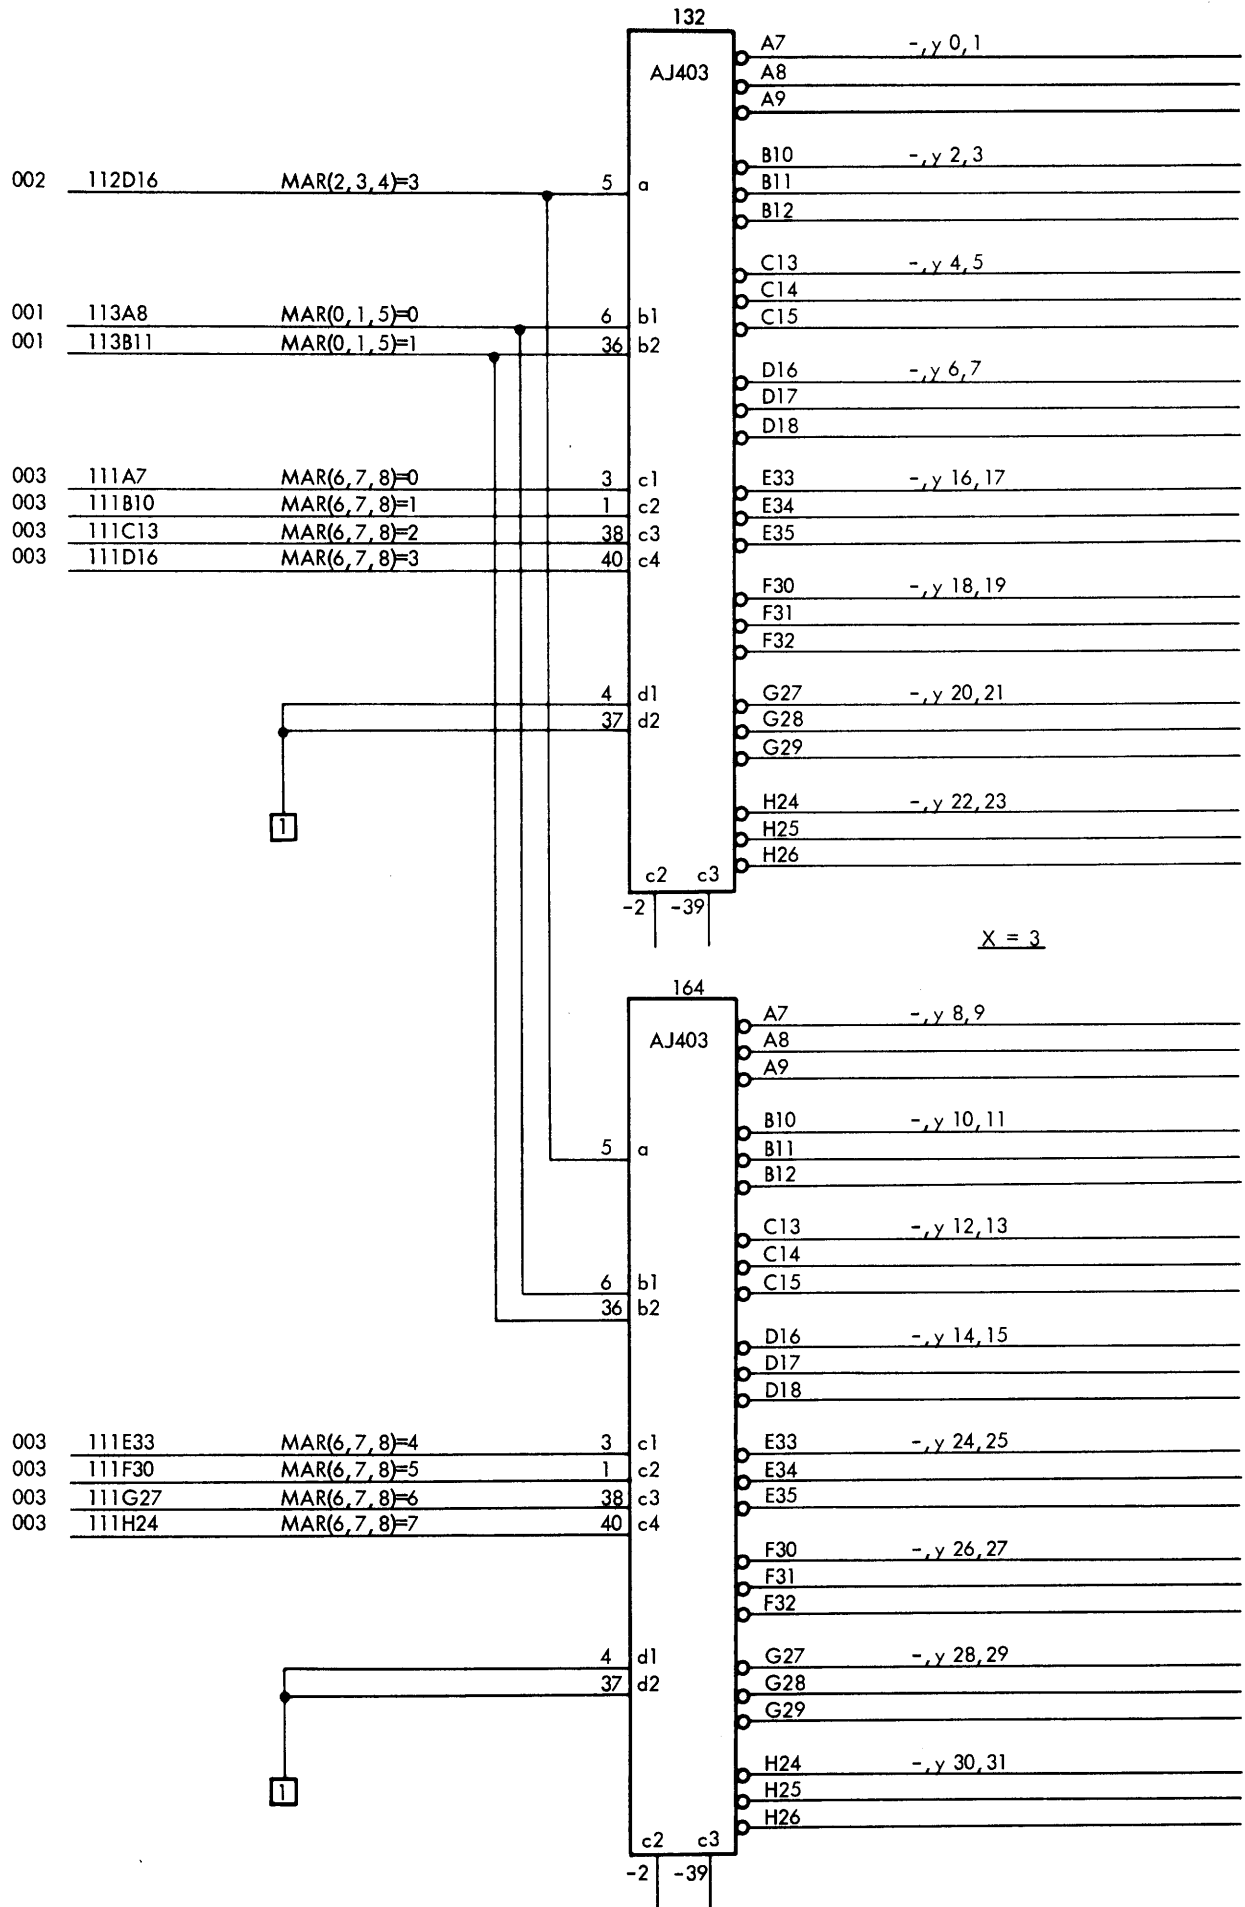

Operator's Control Panel (OCP)

OCP005	OCP401	V10280
--------	--------	--------

X = 9

X = 19

023	132G27	1
020	164G27	2
021	133A7	3
021	165A7	4
021	165B10	5
021	133F30	6
021	165G27	7
023	135C13	8
023	135D16	9
023	167A7	10
023	167C13	11
025	137B10	12
025	169B10	13
025	169H24	14
026	138A7	15
026	138B10	16