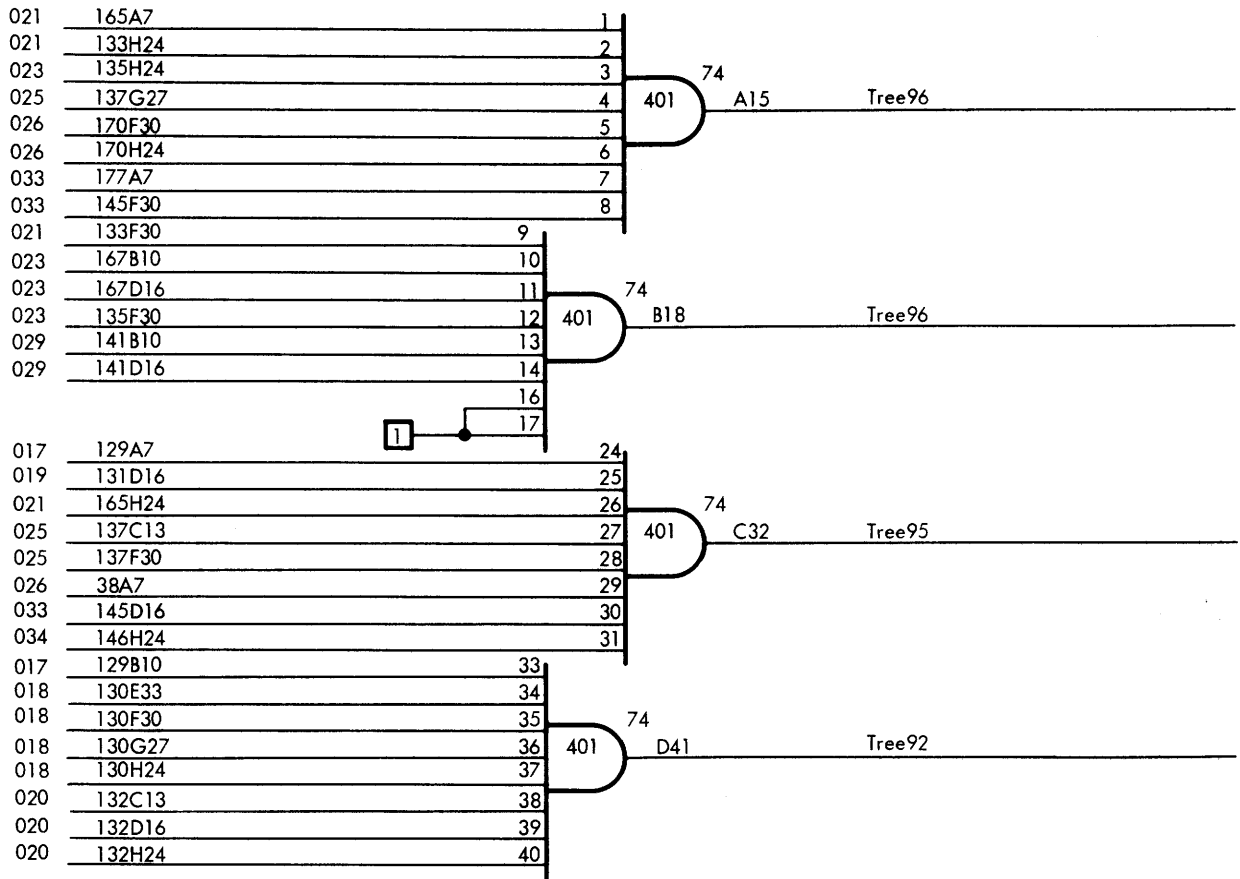

Operator's Control Panel (OCP)

OCP005	OCP401	V10280
--------	--------	--------

X = 9

X = 19

023	132G27	1
020	164G27	2
021	133A7	3
021	165A7	4
021	165B10	5
021	133F30	6
021	165G27	7
023	135C13	8
023	135D16	9
023	167A7	10
023	167C13	11
025	137B10	12
025	169B10	13
025	169H24	14
026	138A7	15
026	138B10	16