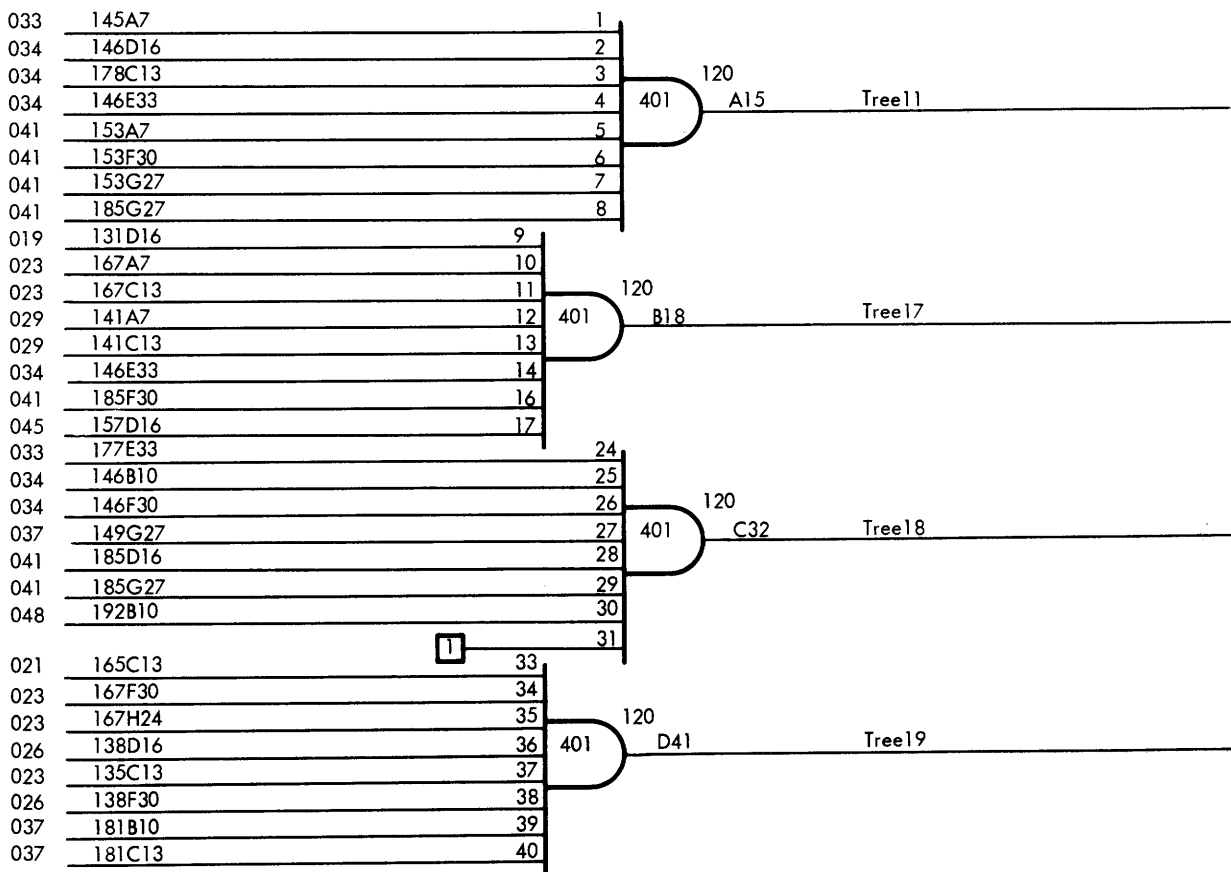

Operator's Control Panel (OCP)

OCP005	OCP401	V10280
--------	--------	--------

X = 9

X = 19

023	132G27	1
020	164G27	2
021	133A7	3
021	165A7	4
021	165B10	5
021	133F30	6
021	165G27	7
023	135C13	8
023	135D16	9
023	167A7	10
023	167C13	11
025	137B10	12
025	169B10	13
025	169H24	14
026	138A7	15
026	138B10	16