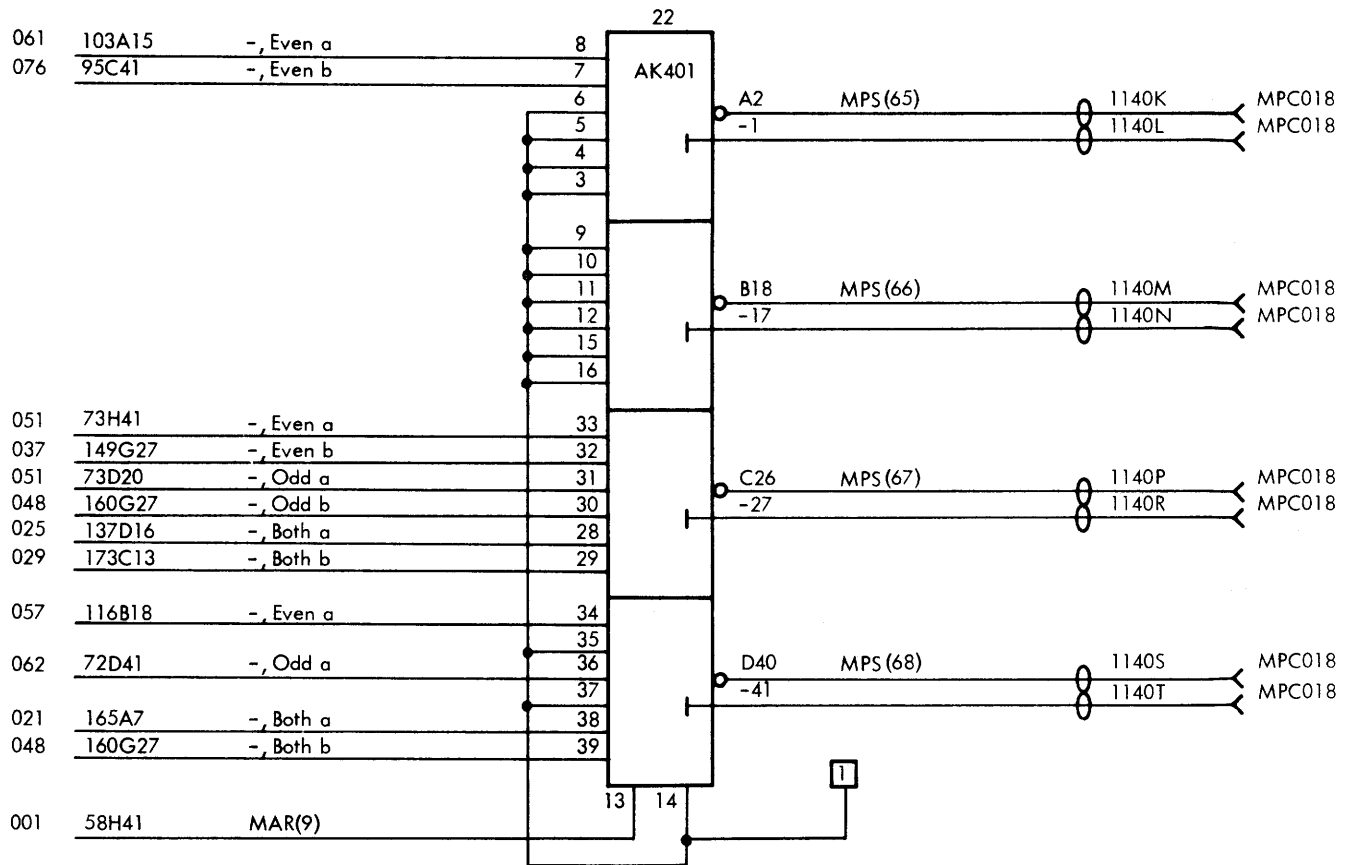

Operator's Control Panel (OCP)

OCP005	OCP401	V10280
--------	--------	--------

X = 9

X = 19

023	132G27	1
020	164G27	2
021	133A7	3
021	165A7	4
021	165B10	5
021	133F30	6
021	165G27	7
023	135C13	8
023	135D16	9
023	167A7	10
023	167C13	11
025	137B10	12
025	169B10	13
025	169H24	14
026	138A7	15
026	138B10	16