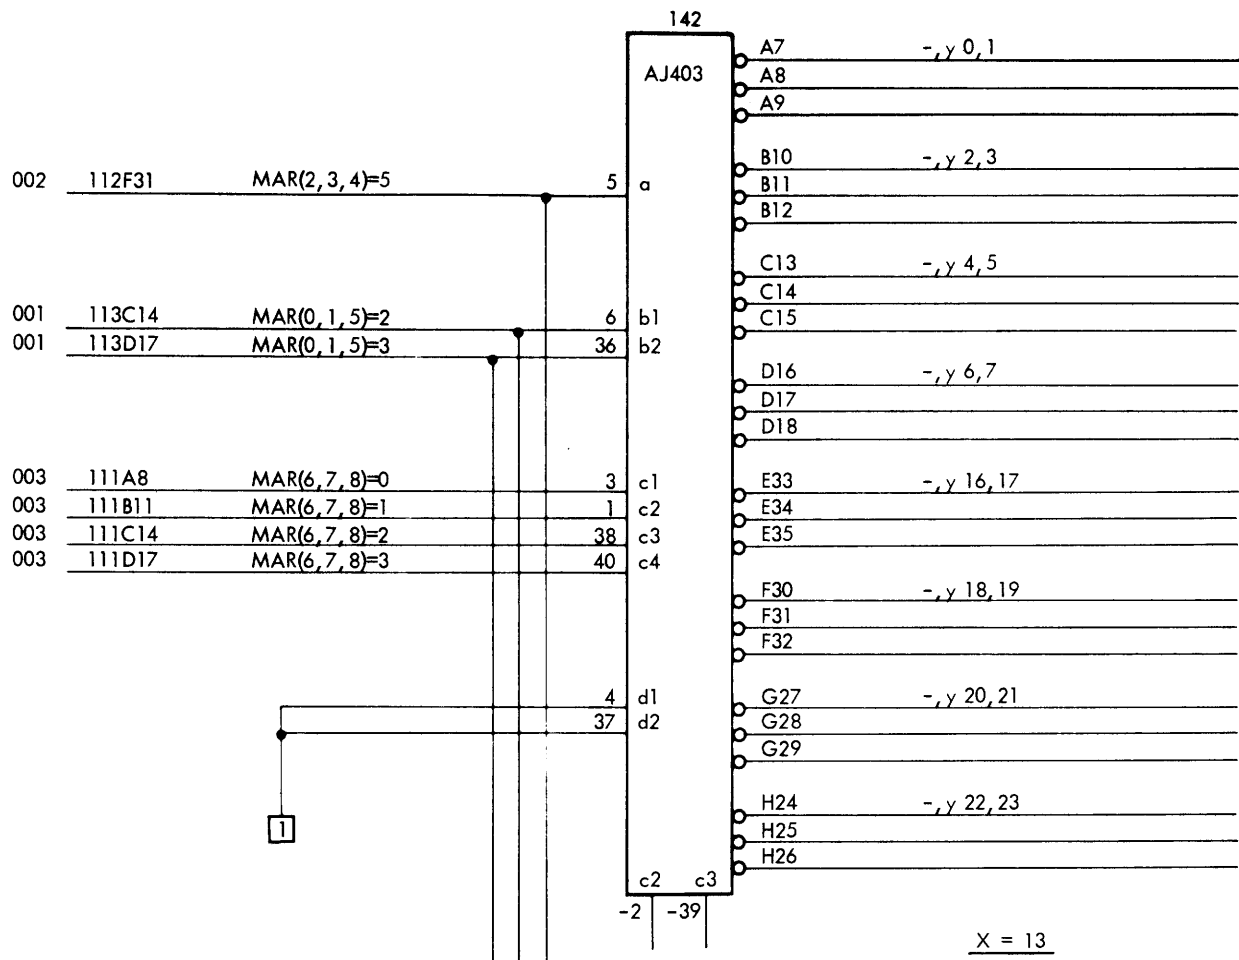

Operator's Control Panel (OCP)

OCP005	OCP401	V10280
--------	--------	--------

X = 9

X = 19

023	132G27	1
020	164G27	2
021	133A7	3
021	165A7	4
021	165B10	5
021	133F30	6
021	165G27	7
023	135C13	8
023	135D16	9
023	167A7	10
023	167C13	11
025	137B10	12
025	169B10	13
025	169H24	14
026	138A7	15
026	138B10	16