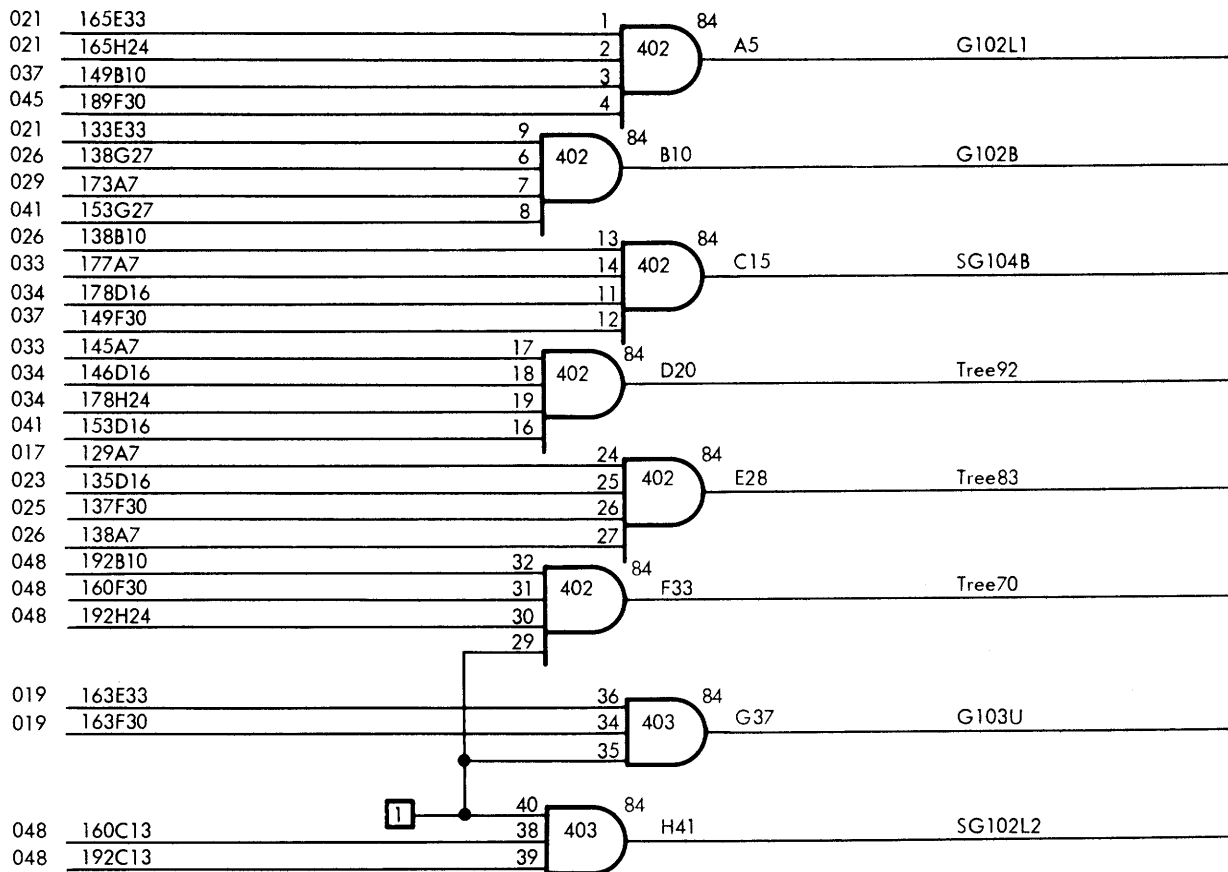

Operator's Control Panel (OCP)

OCP005	OCP401	V10280
--------	--------	--------

X = 9

X = 19

023	132G27	1
020	164G27	2
021	133A7	3
021	165A7	4
021	165B10	5
021	133F30	6
021	165G27	7
023	135C13	8
023	135D16	9
023	167A7	10
023	167C13	11
025	137B10	12
025	169B10	13
025	169H24	14
026	138A7	15
026	138B10	16