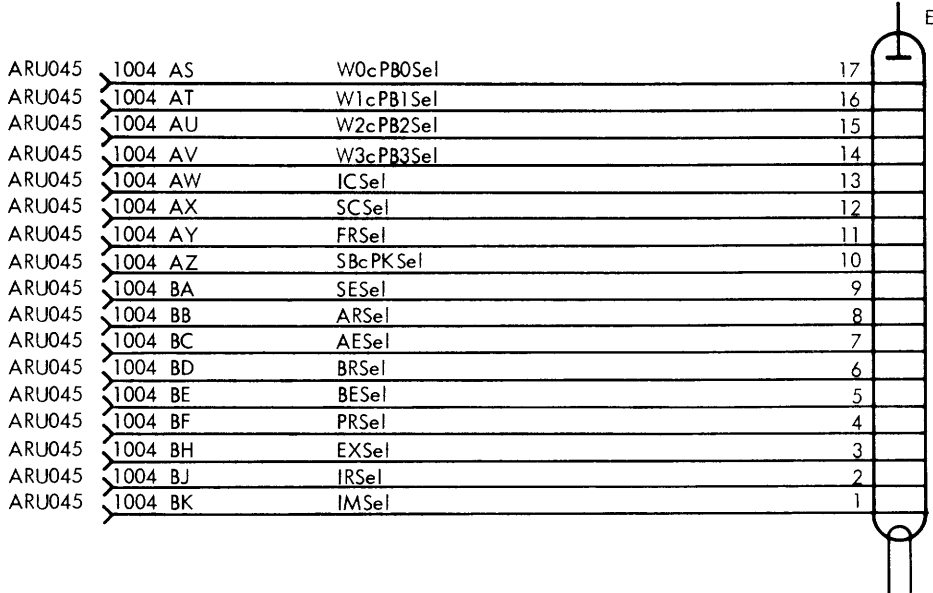

MPS PARITY CONTROL ON
MPS PARTY CONTROL OFF

CORE STORE PARITY CONTROL ON
CORE STORE PARITY CONTROL OFF

MAR CONTROL BUTTONS
AND PARITY CONTROL BUTTONS

021	133G27	1
021	165F30	2
021	165G27	3
023	135A7	4
025	169C13	5
025	169D16	6
033	145D16	7
033	177E33	8
034	146D16	9
034	146G27	10
034	178E33	11
037	149A7	12
037	149E33	13
037	181E33	14
037	181G27	15
037	181H24	16