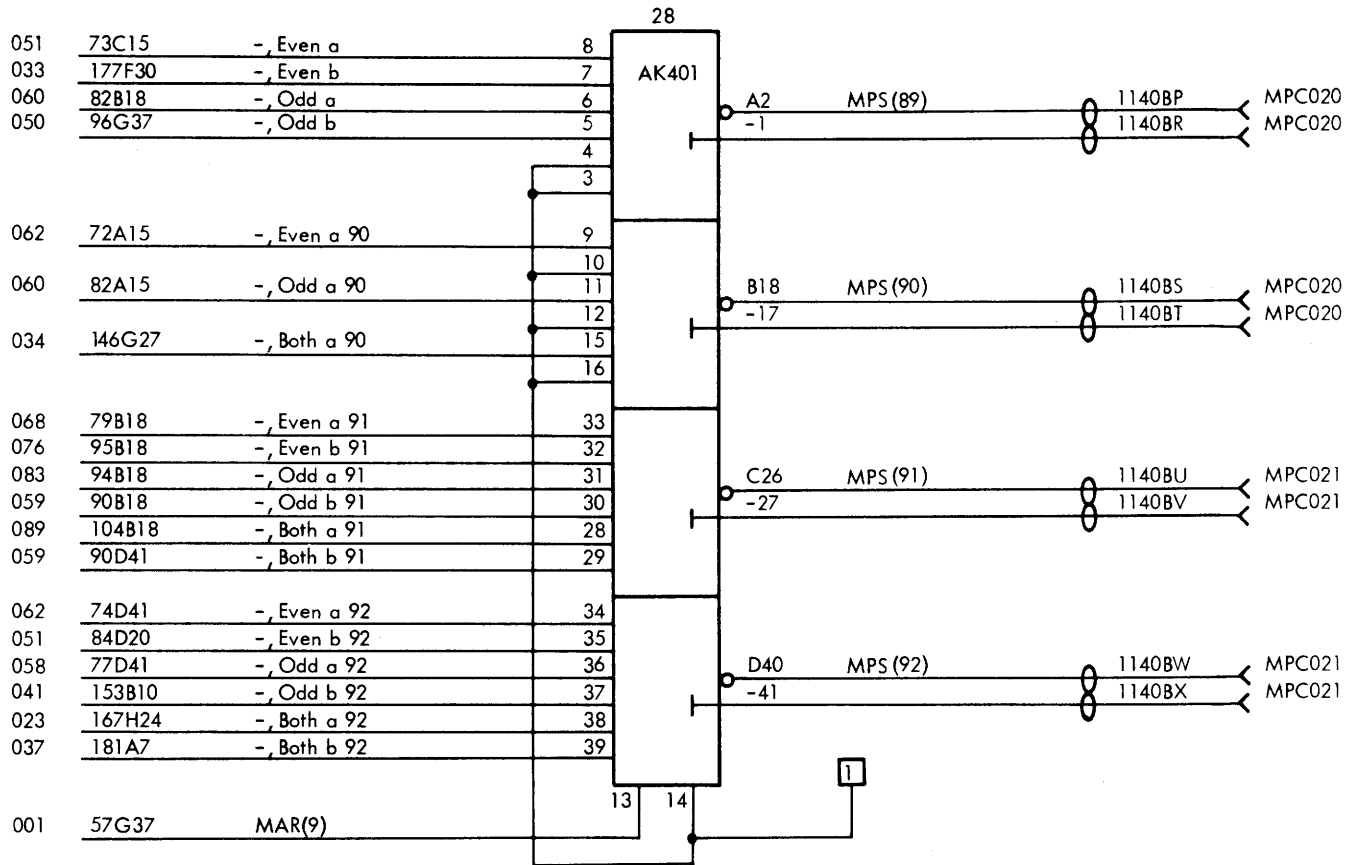

Operator's Control Panel (OCP)

OCP005	OCP401	V10280
--------	--------	--------

X = 9

X = 19

023	132G27	1
020	164G27	2
021	133A7	3
021	165A7	4
021	165B10	5
021	133F30	6
021	165G27	7
023	135C13	8
023	135D16	9
023	167A7	10
023	167C13	11
025	137B10	12
025	169B10	13
025	169H24	14
026	138A7	15
026	138B10	16