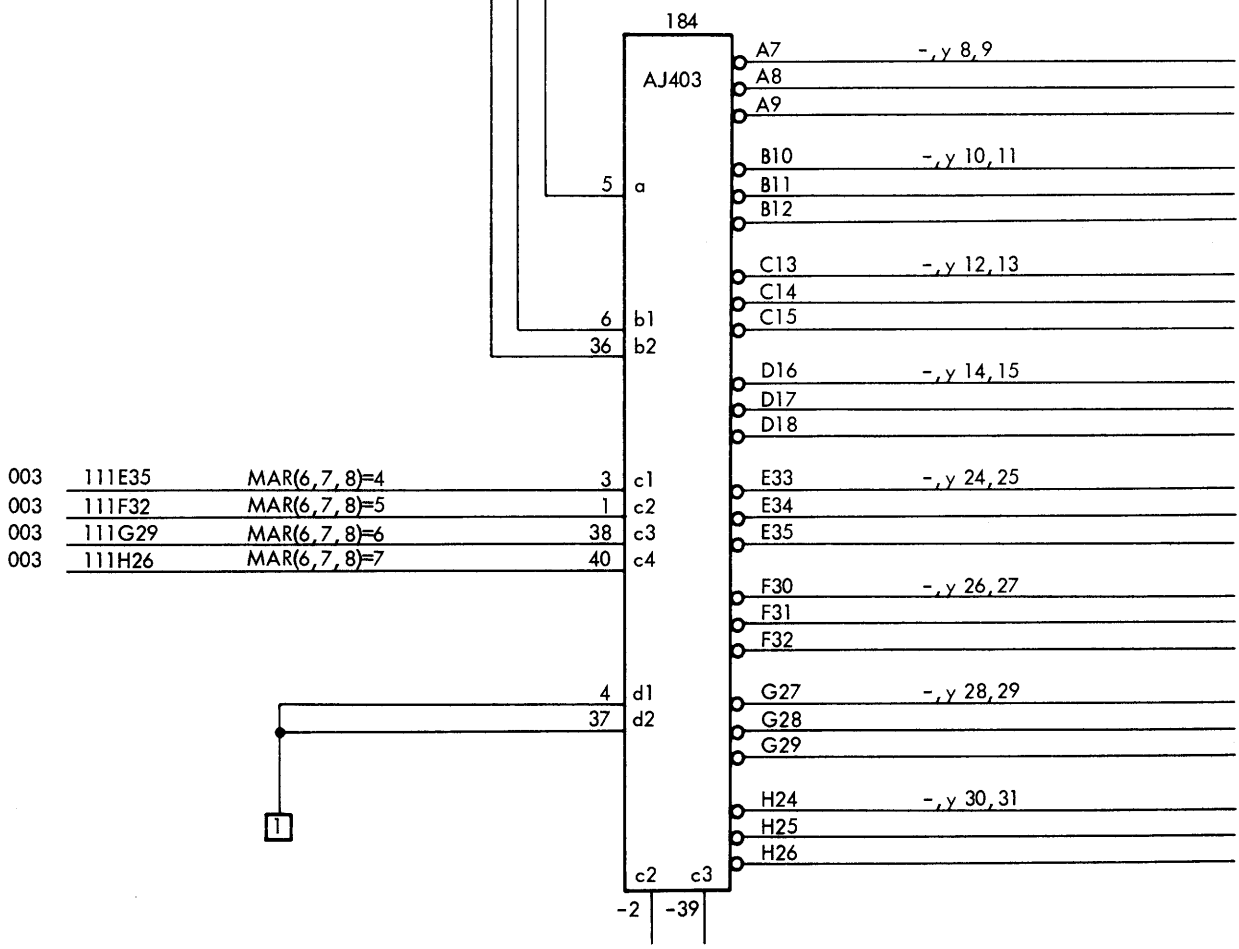

Operator's Control Panel (OCP)

OCP005	OCP401	V10280
--------	--------	--------

X = 9

X = 19

023	132G27	1
020	164G27	2
021	133A7	3
021	165A7	4
021	165B10	5
021	133F30	6
021	165G27	7
023	135C13	8
023	135D16	9
023	167A7	10
023	167C13	11
025	137B10	12
025	169B10	13
025	169H24	14
026	138A7	15
026	138B10	16