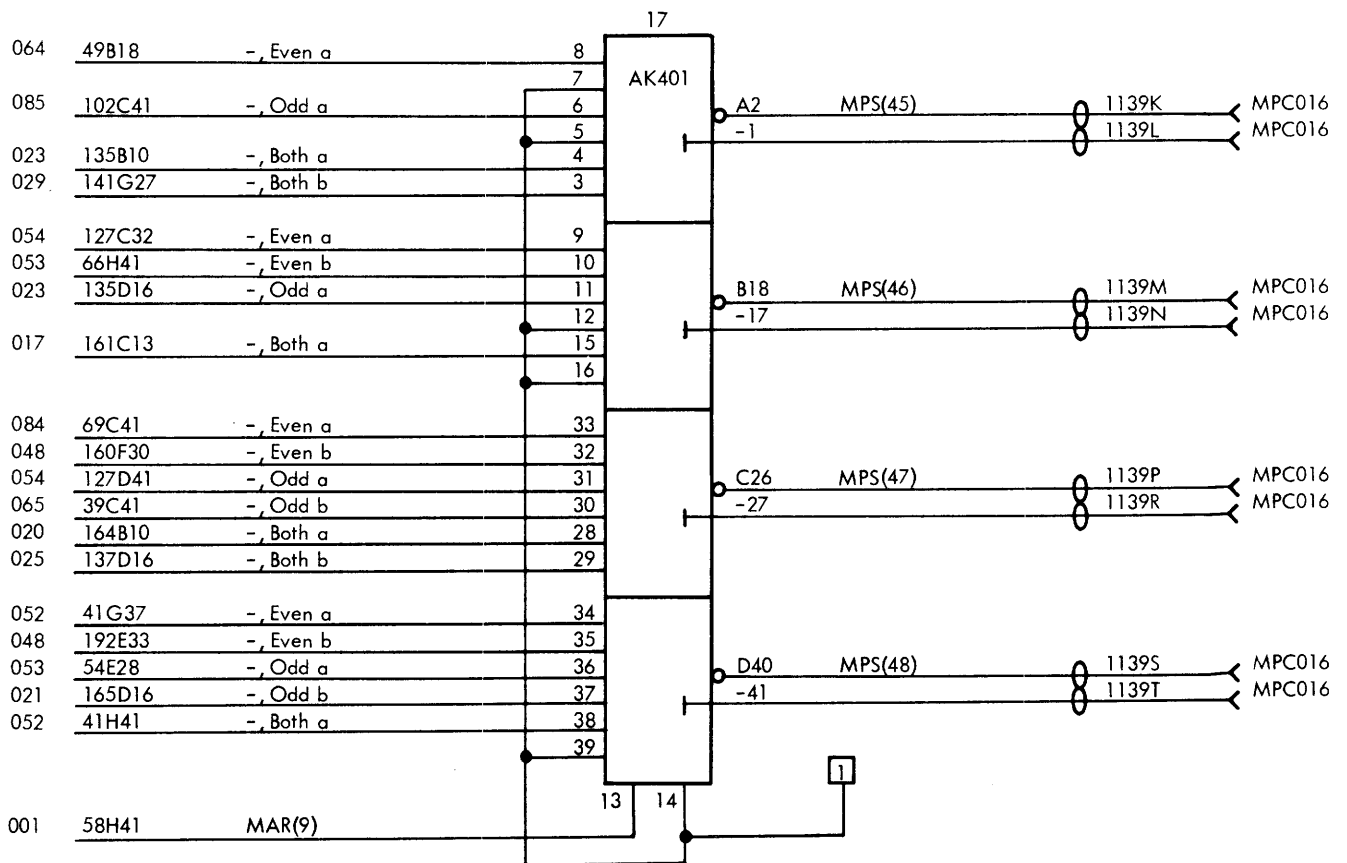

Operator's Control Panel (OCP)

OCP005	OCP401	V10280
--------	--------	--------

X = 9

X = 19

023	132G27	1
020	164G27	2
021	133A7	3
021	165A7	4
021	165B10	5
021	133F30	6
021	165G27	7
023	135C13	8
023	135D16	9
023	167A7	10
023	167C13	11
025	137B10	12
025	169B10	13
025	169H24	14
026	138A7	15
026	138B10	16