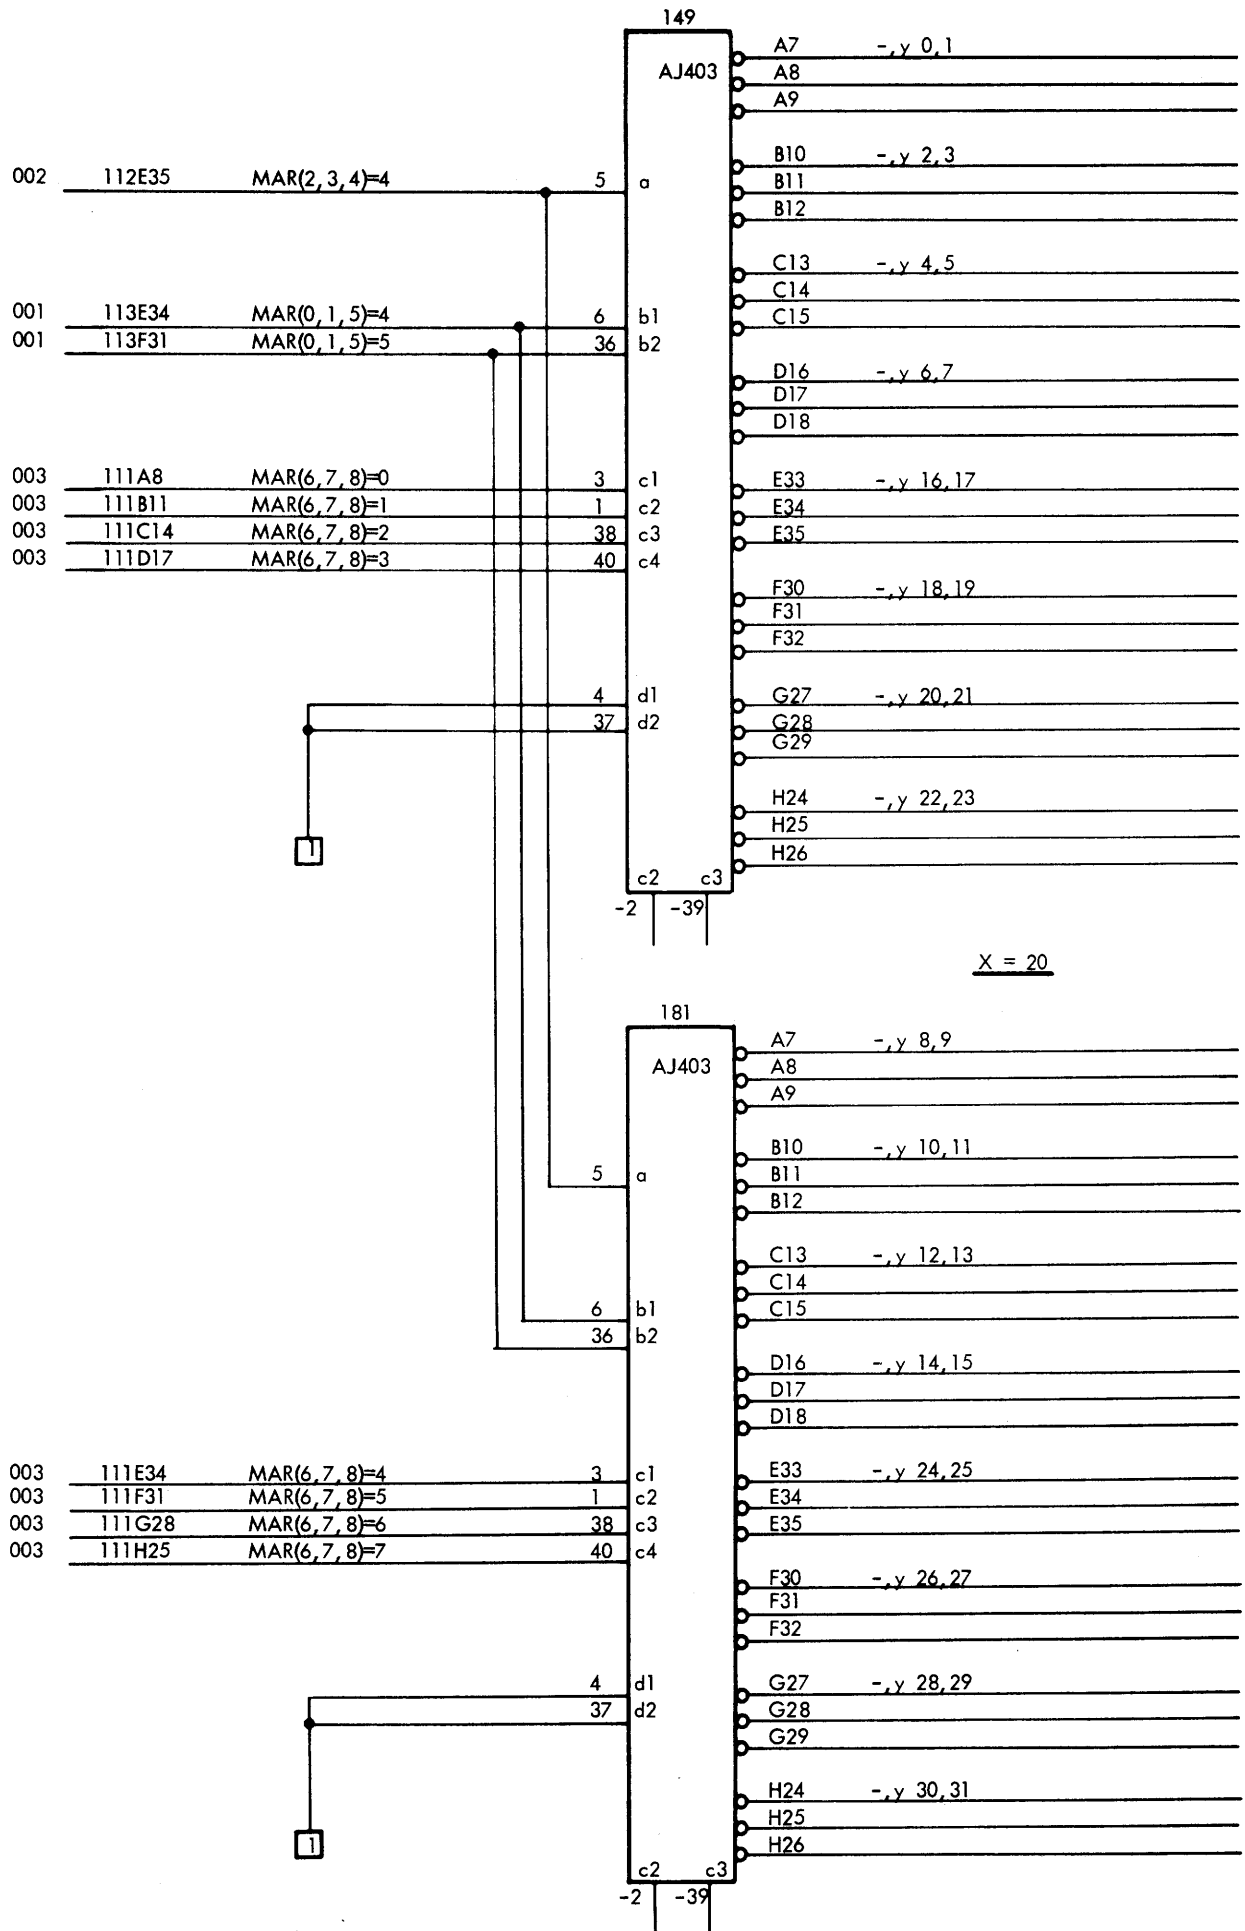

Operator's Control Panel (OCP)

OCP005	OCP401	V10280
--------	--------	--------

X = 9

X = 19

023	132G27	1
020	164G27	2
021	133A7	3
021	165A7	4
021	165B10	5
021	133F30	6
021	165G27	7
023	135C13	8
023	135D16	9
023	167A7	10
023	167C13	11
025	137B10	12
025	169B10	13
025	169H24	14
026	138A7	15
026	138B10	16