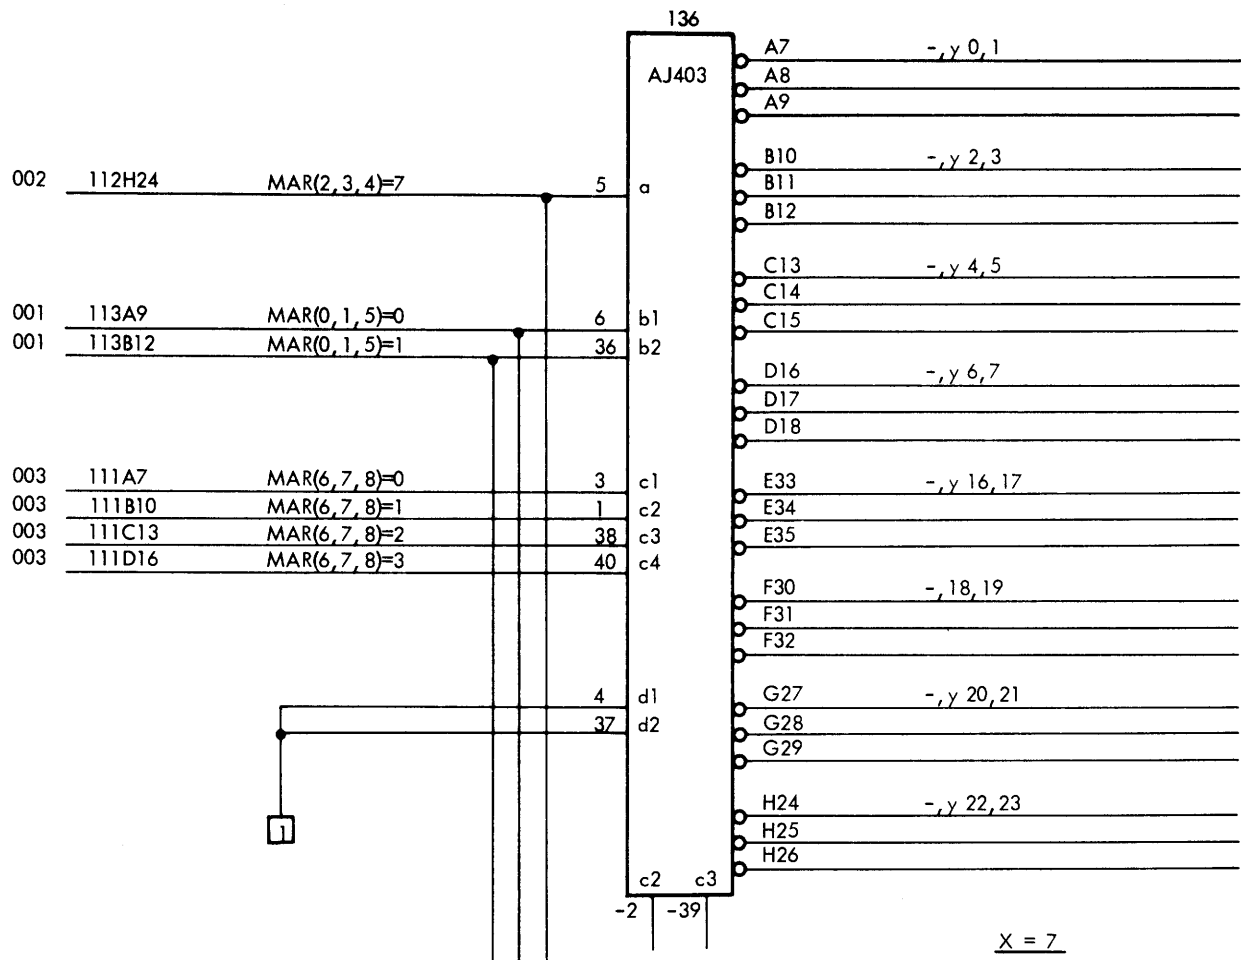

Operator's Control Panel (OCP)

OCP005	OCP401	V10280
--------	--------	--------

X = 9

X = 19

023	132G27	1
020	164G27	2
021	133A7	3
021	165A7	4
021	165B10	5
021	133F30	6
021	165G27	7
023	135C13	8
023	135D16	9
023	167A7	10
023	167C13	11
025	137B10	12
025	169B10	13
025	169H24	14
026	138A7	15
026	138B10	16