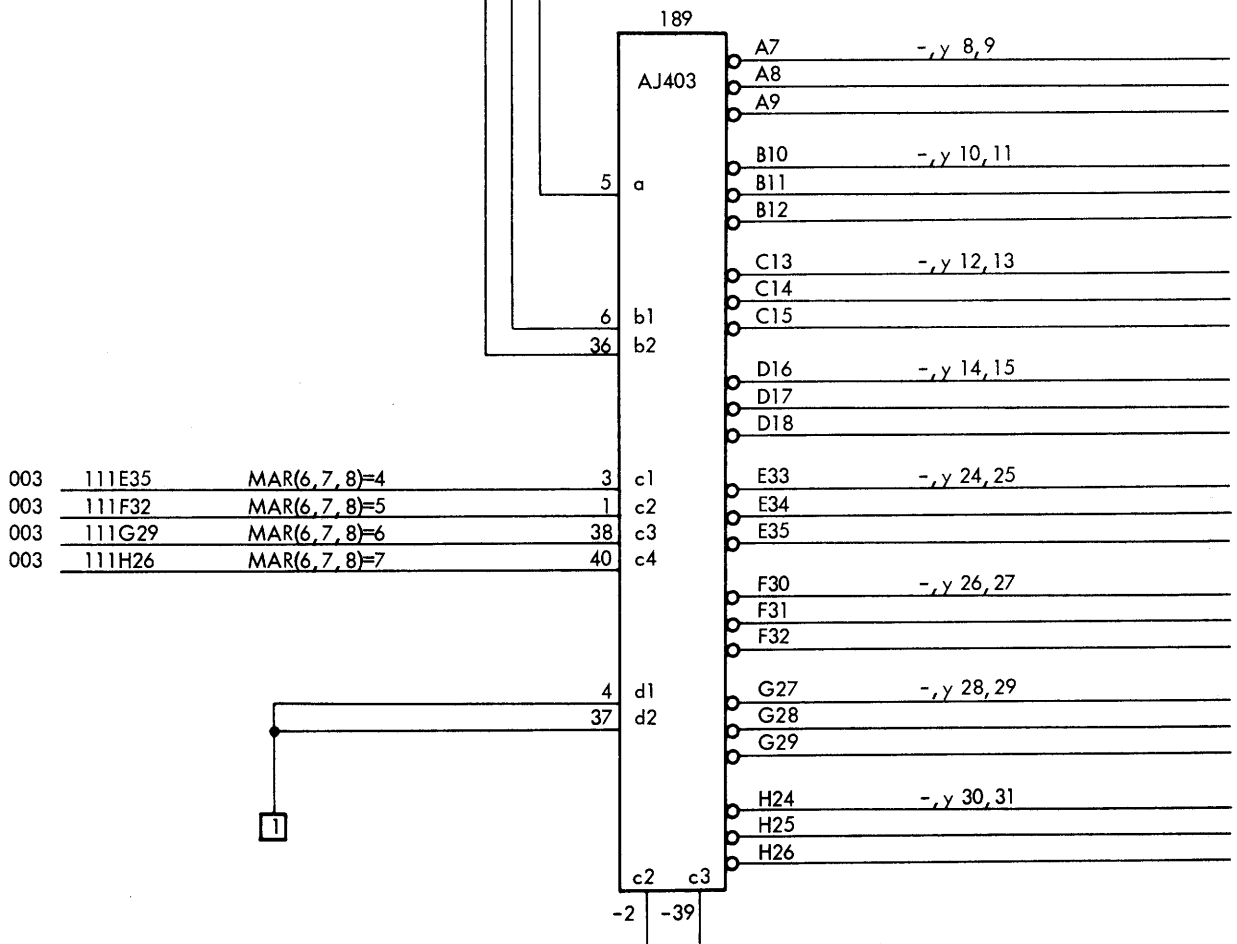

Operator's Control Panel (OCP)

OCP005	OCP401	V10280
--------	--------	--------

X = 9

X = 19

023	132G27	1
020	164G27	2
021	133A7	3
021	165A7	4
021	165B10	5
021	133F30	6
021	165G27	7
023	135C13	8
023	135D16	9
023	167A7	10
023	167C13	11
025	137B10	12
025	169B10	13
025	169H24	14
026	138A7	15
026	138B10	16