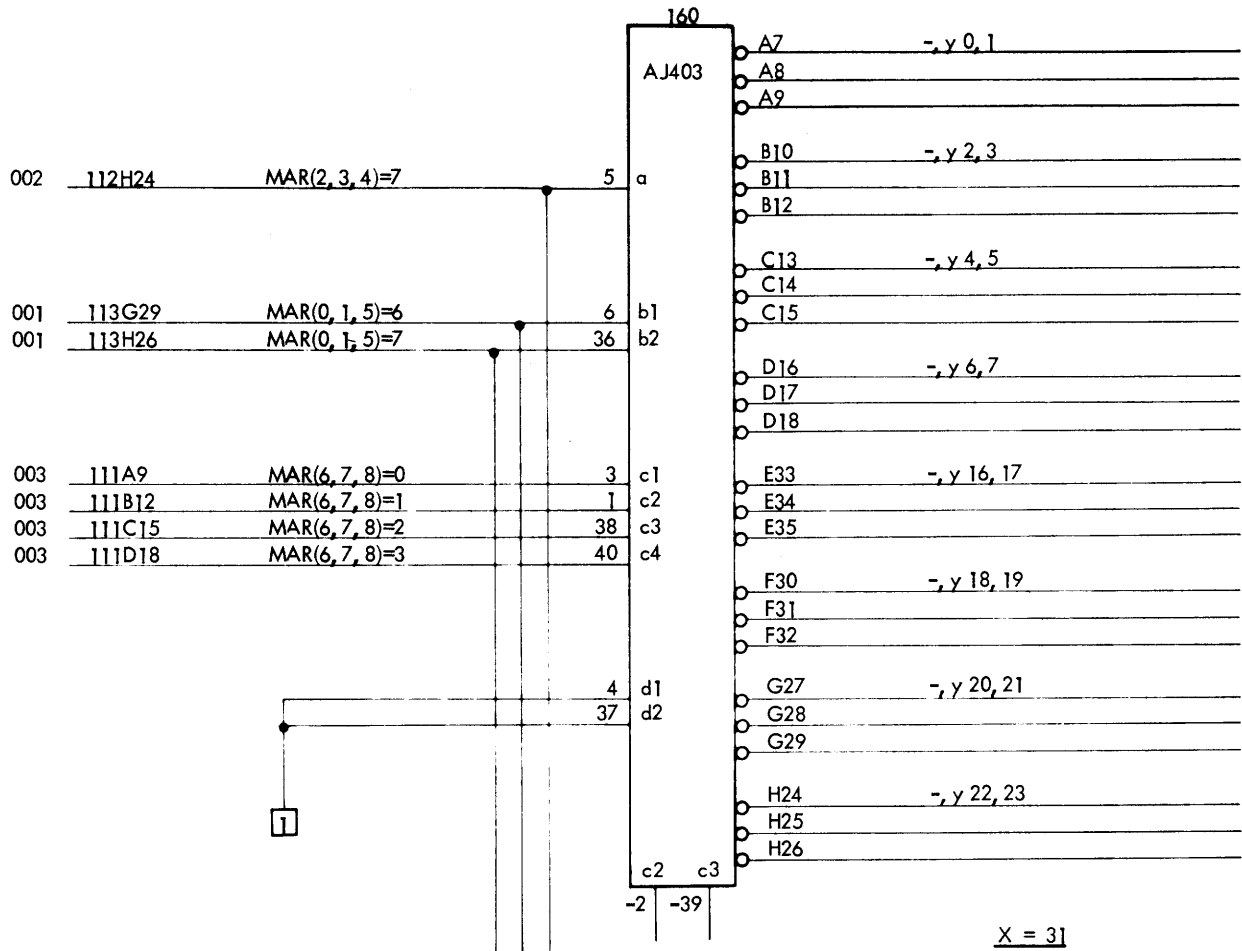

Operator's Control Panel (OCP)

OCP005	OCP401	V10280
--------	--------	--------

X = 9

X = 19

023	132G27	1
020	164G27	2
021	133A7	3
021	165A7	4
021	165B10	5
021	133F30	6
021	165G27	7
023	135C13	8
023	135D16	9
023	167A7	10
023	167C13	11
025	137B10	12
025	169B10	13
025	169H24	14
026	138A7	15
026	138B10	16