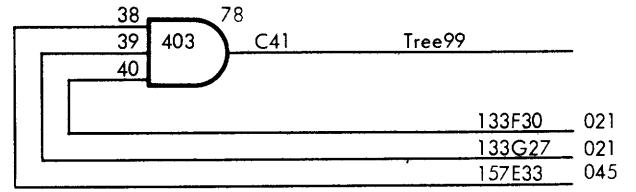

023	135A7	19
023	135E33	20
023	167H24	24
025	169D16	25
025	137E33	26
025	137G27	27
026	138C13	28
026	138E33	29
029	141E33	30
033	145C13	31
033	145D16	32
033	177C13	33
033	145F30	34
033	177F30	35
034	146C13	36
034	146E33	37