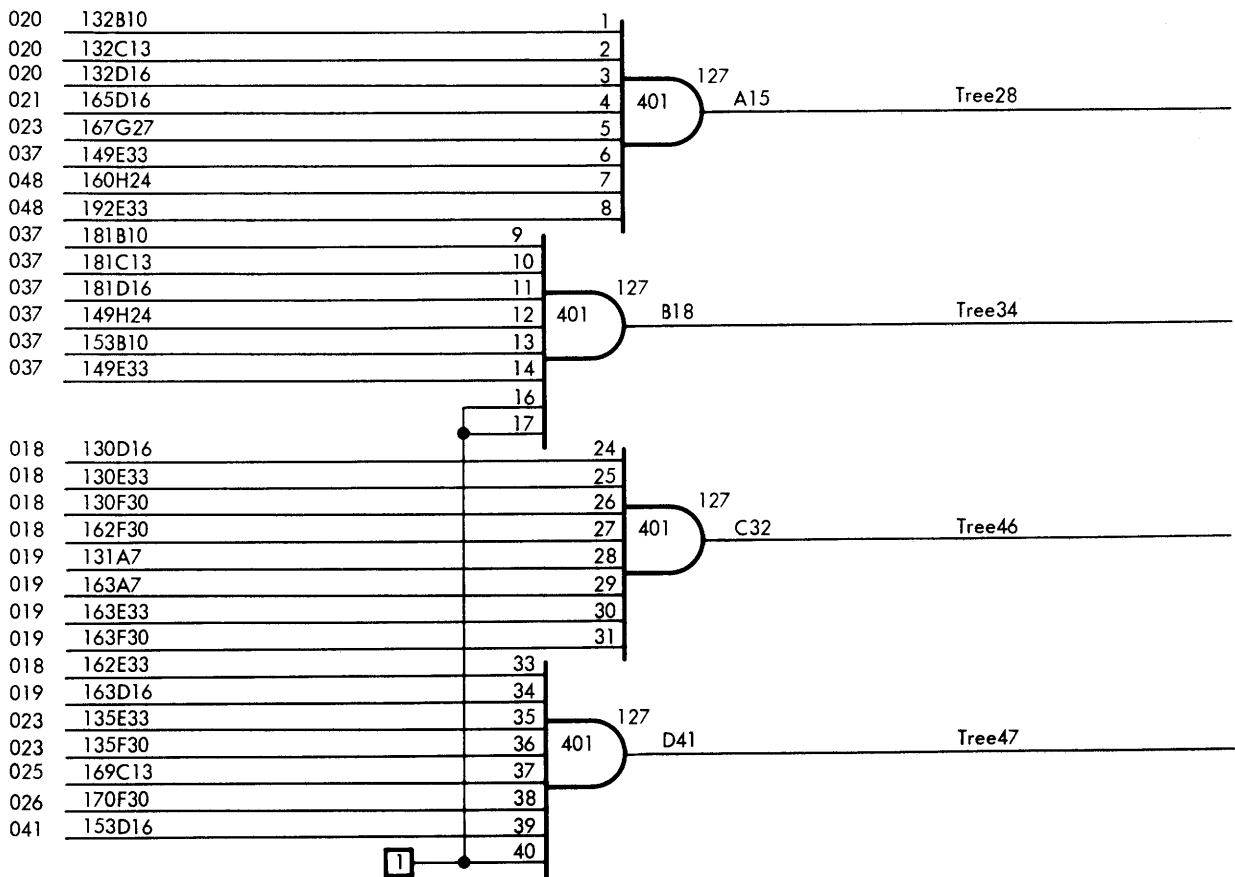

Operator's Control Panel (OCP)

OCP005	OCP401	V10280
--------	--------	--------

X = 9

X = 19

023	132G27	1
020	164G27	2
021	133A7	3
021	165A7	4
021	165B10	5
021	133F30	6
021	165G27	7
023	135C13	8
023	135D16	9
023	167A7	10
023	167C13	11
025	137B10	12
025	169B10	13
025	169H24	14
026	138A7	15
026	138B10	16