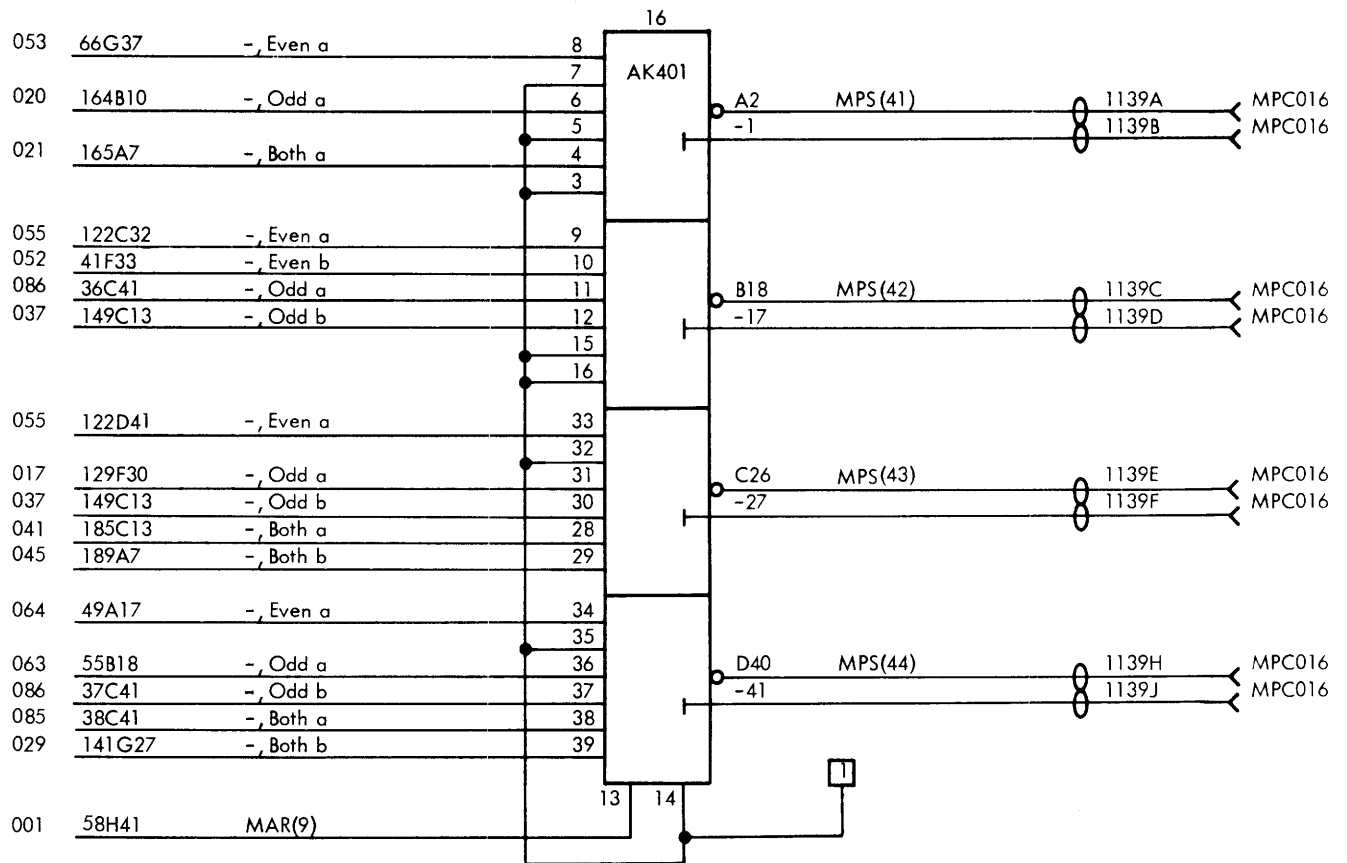

Operator's Control Panel (OCP)

OCP005	OCP401	V10280
--------	--------	--------

X = 9

X = 19

023	132G27	1
020	164G27	2
021	133A7	3
021	165A7	4
021	165B10	5
021	133F30	6
021	165G27	7
023	135C13	8
023	135D16	9
023	167A7	10
023	167C13	11
025	137B10	12
025	169B10	13
025	169H24	14
026	138A7	15
026	138B10	16