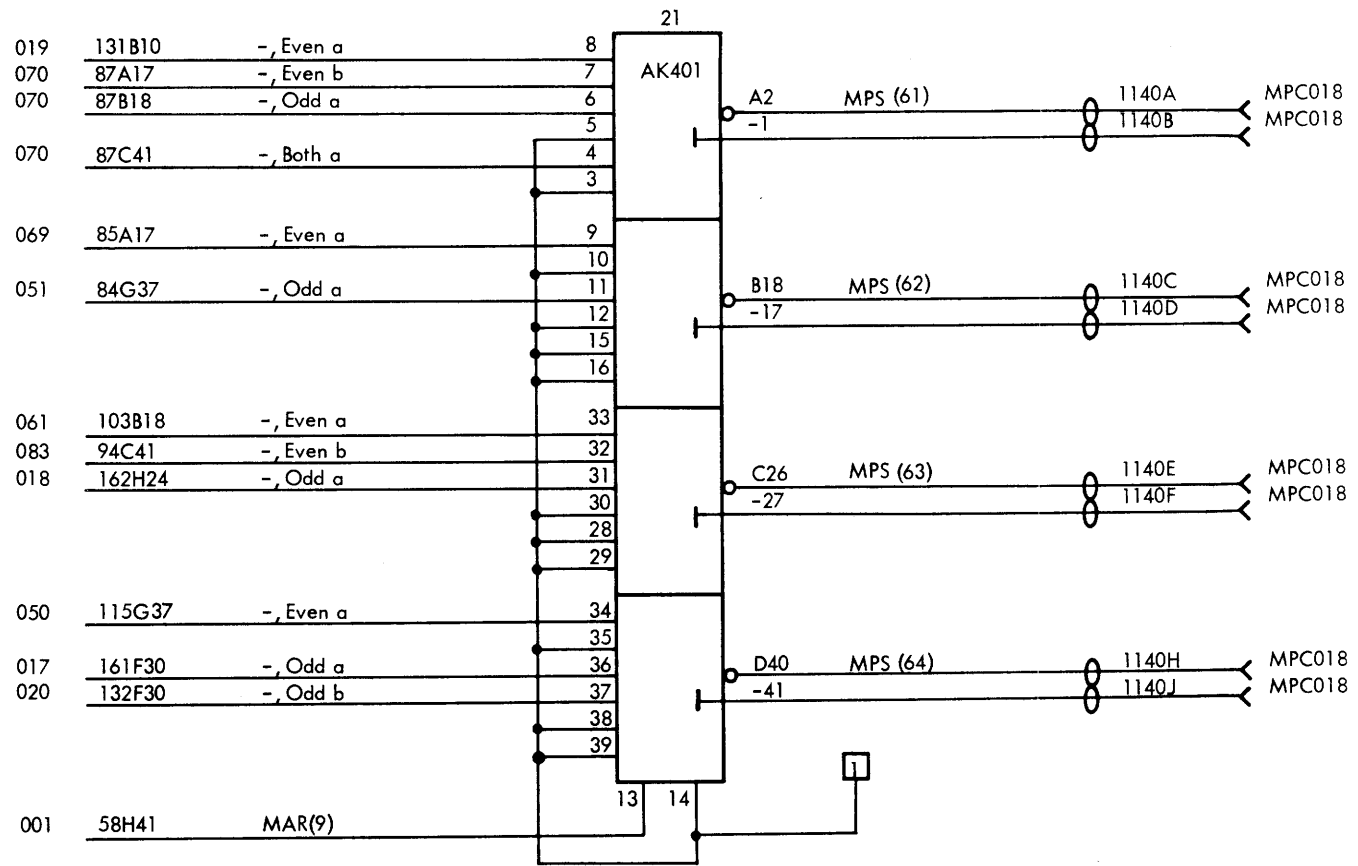

Operator's Control Panel (OCP)

OCP005	OCP401	V10280
--------	--------	--------

X = 9

X = 19

023	132G27	1
020	164G27	2
021	133A7	3
021	165A7	4
021	165B10	5
021	133F30	6
021	165G27	7
023	135C13	8
023	135D16	9
023	167A7	10
023	167C13	11
025	137B10	12
025	169B10	13
025	169H24	14
026	138A7	15
026	138B10	16