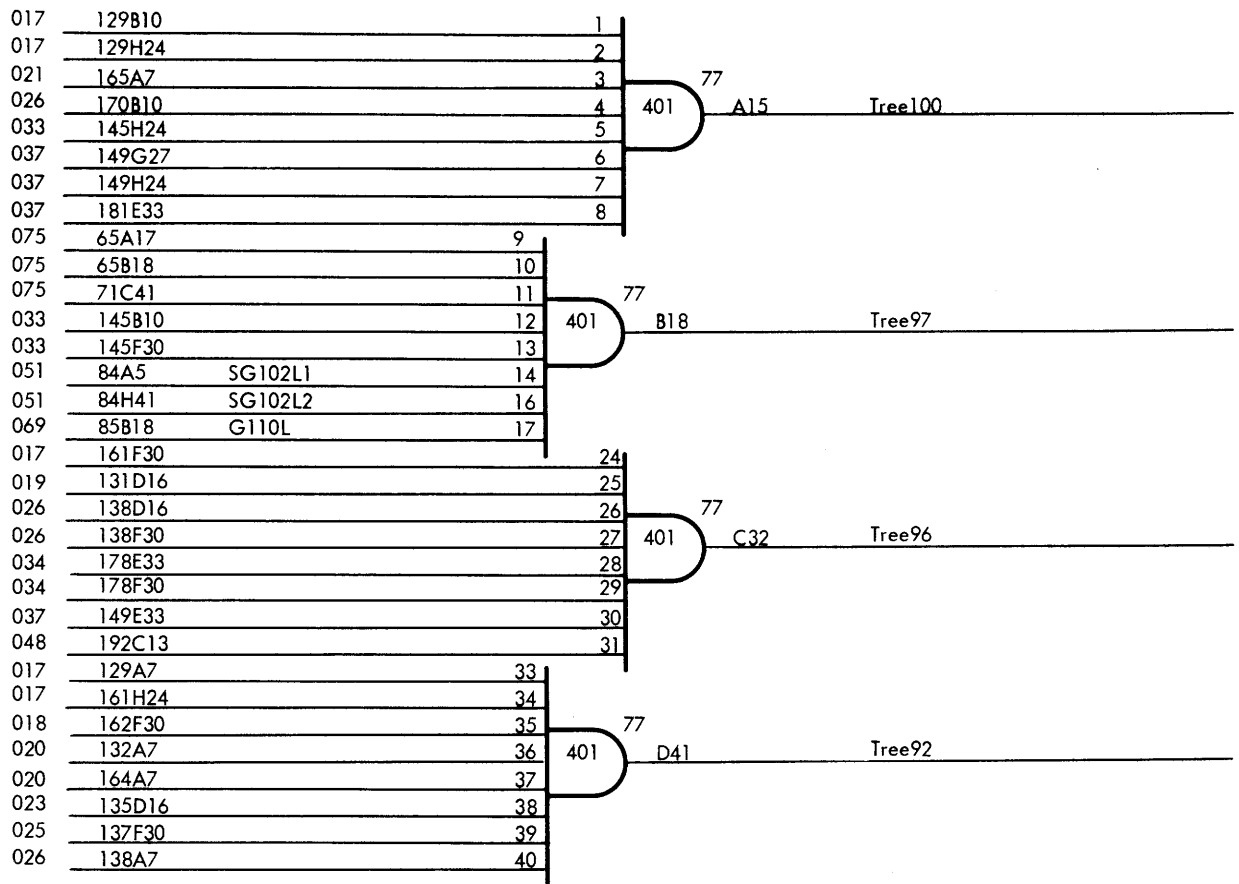

Operator's Control Panel (OCP)

OCP005	OCP401	V10280
--------	--------	--------

X = 9

X = 19

023	132G27	1
020	164G27	2
021	133A7	3
021	165A7	4
021	165B10	5
021	133F30	6
021	165G27	7
023	135C13	8
023	135D16	9
023	167A7	10
023	167C13	11
025	137B10	12
025	169B10	13
025	169H24	14
026	138A7	15
026	138B10	16