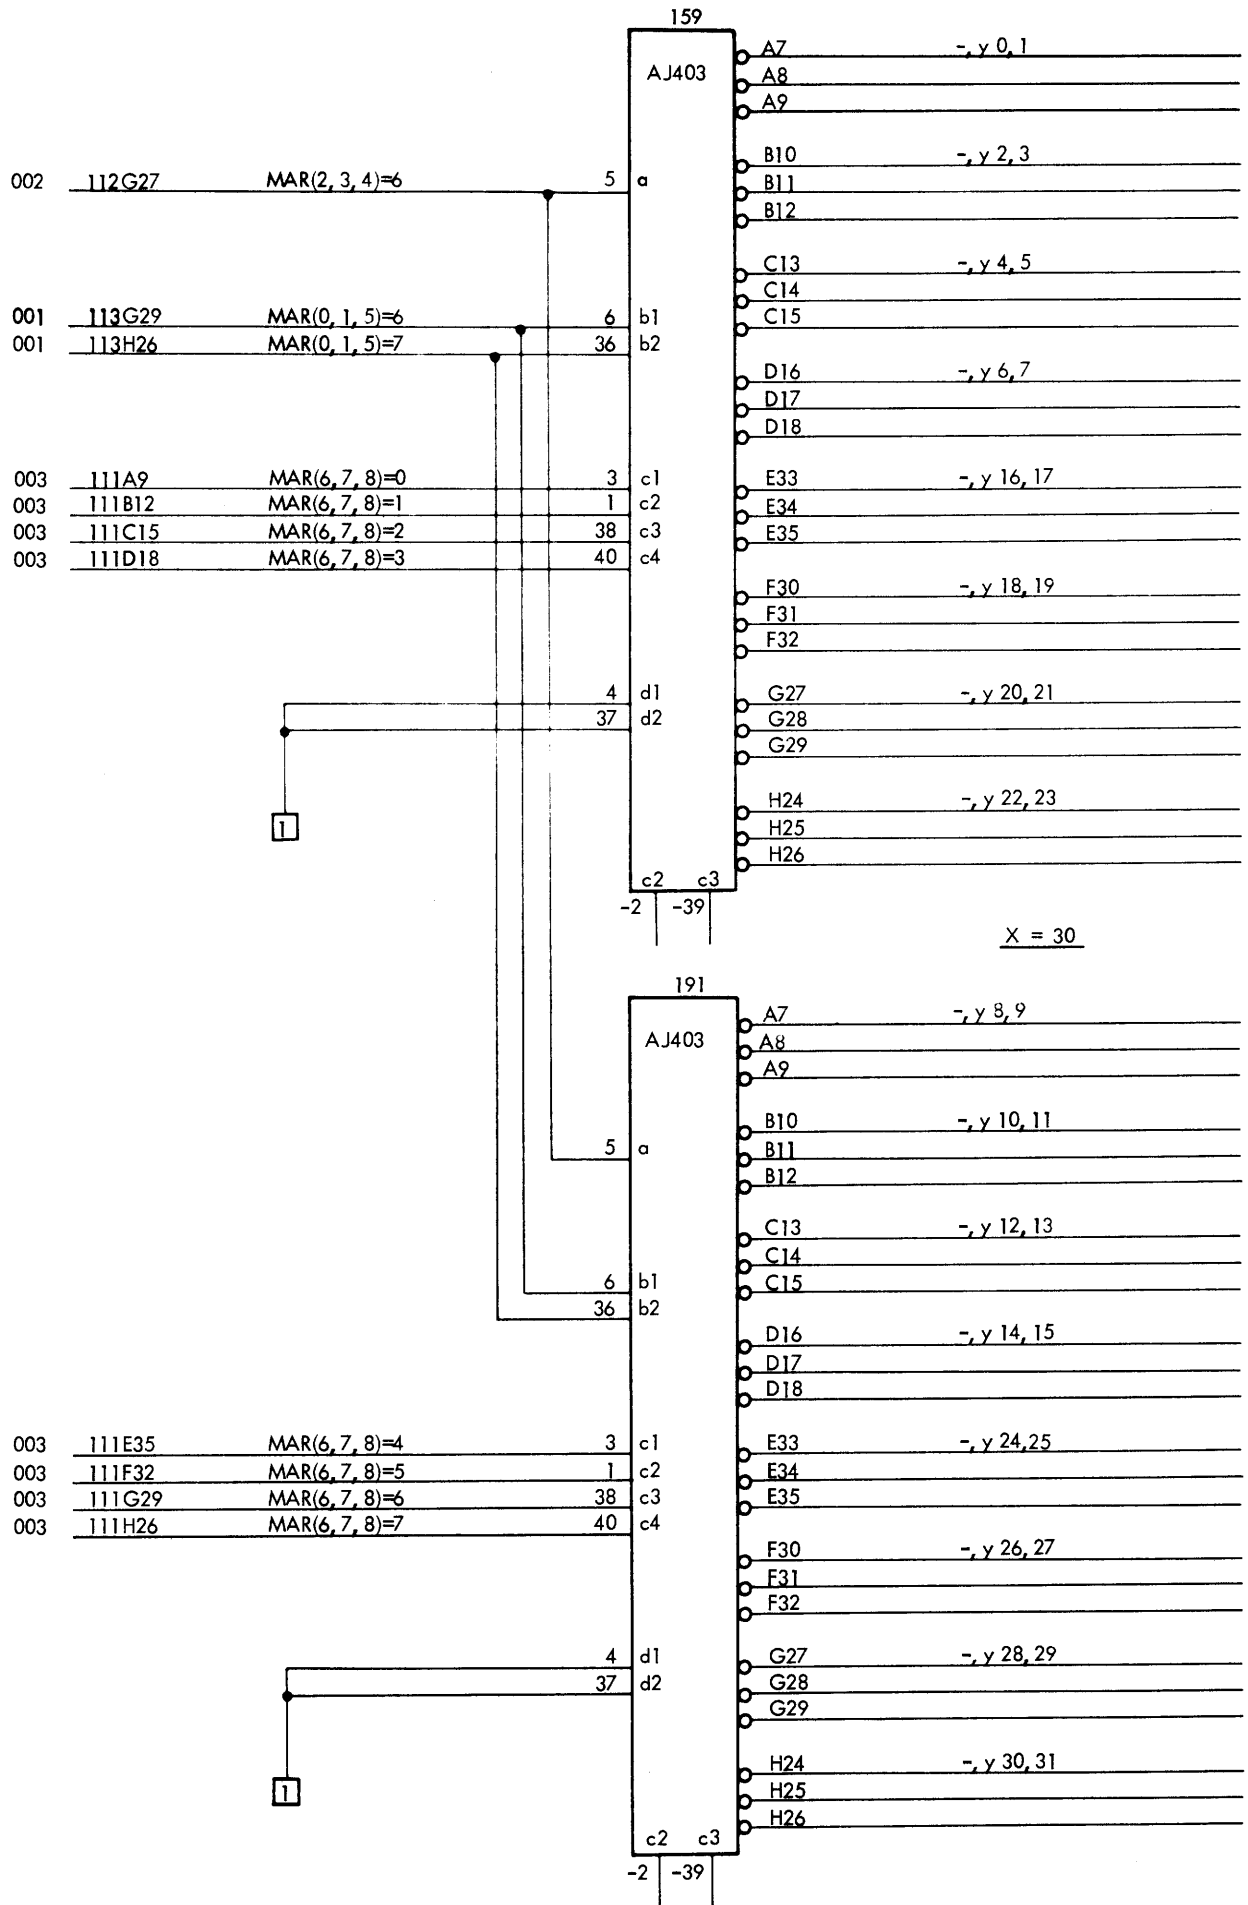

Operator's Control Panel (OCP)

OCP005	OCP401	V10280
--------	--------	--------

X = 9

X = 19

023	132G27	1
020	164G27	2
021	133A7	3
021	165A7	4
021	165B10	5
021	133F30	6
021	165G27	7
023	135C13	8
023	135D16	9
023	167A7	10
023	167C13	11
025	137B10	12
025	169B10	13
025	169H24	14
026	138A7	15
026	138B10	16