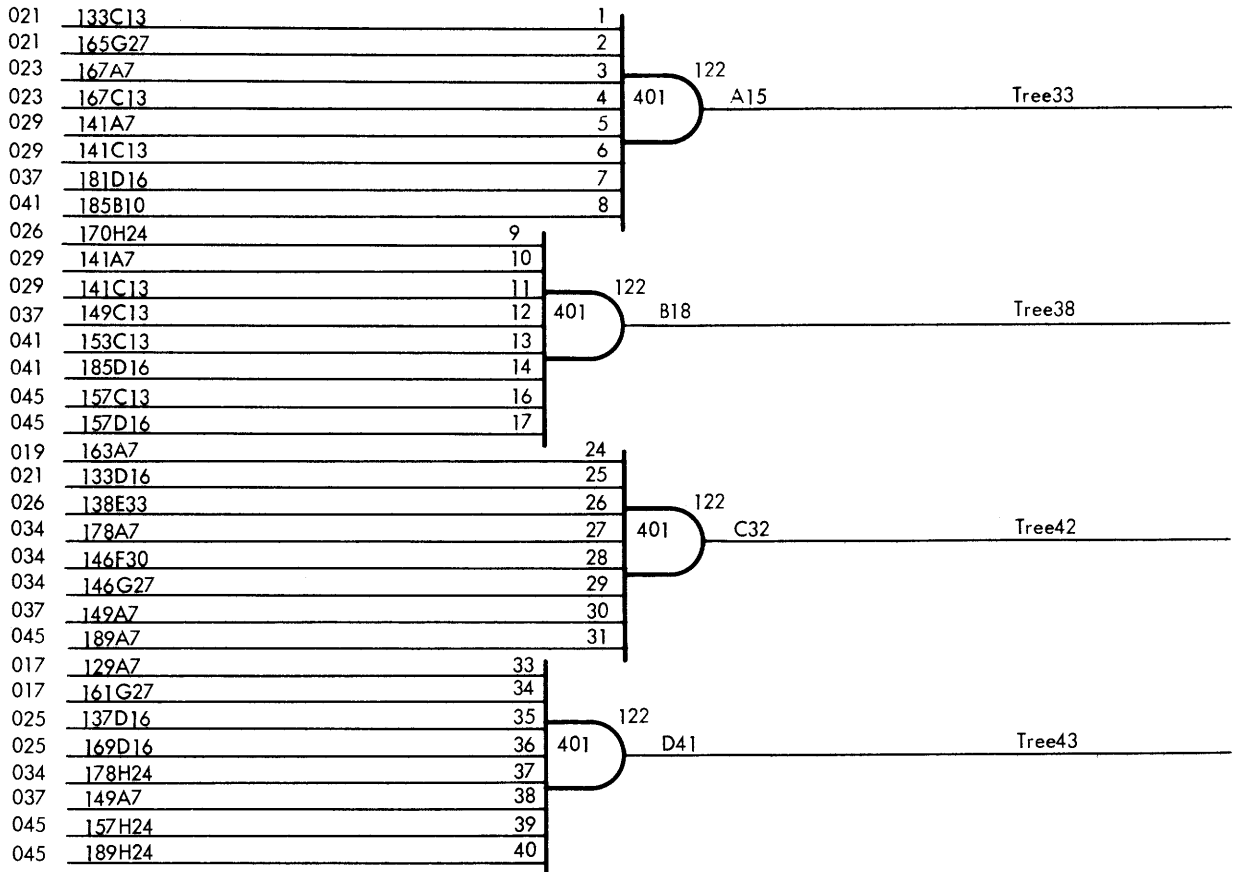

Operator's Control Panel (OCP)

OCP005	OCP401	V10280
--------	--------	--------

X = 9

X = 19

023	132G27	1
020	164G27	2
021	133A7	3
021	165A7	4
021	165B10	5
021	133F30	6
021	165G27	7
023	135C13	8
023	135D16	9
023	167A7	10
023	167C13	11
025	137B10	12
025	169B10	13
025	169H24	14
026	138A7	15
026	138B10	16