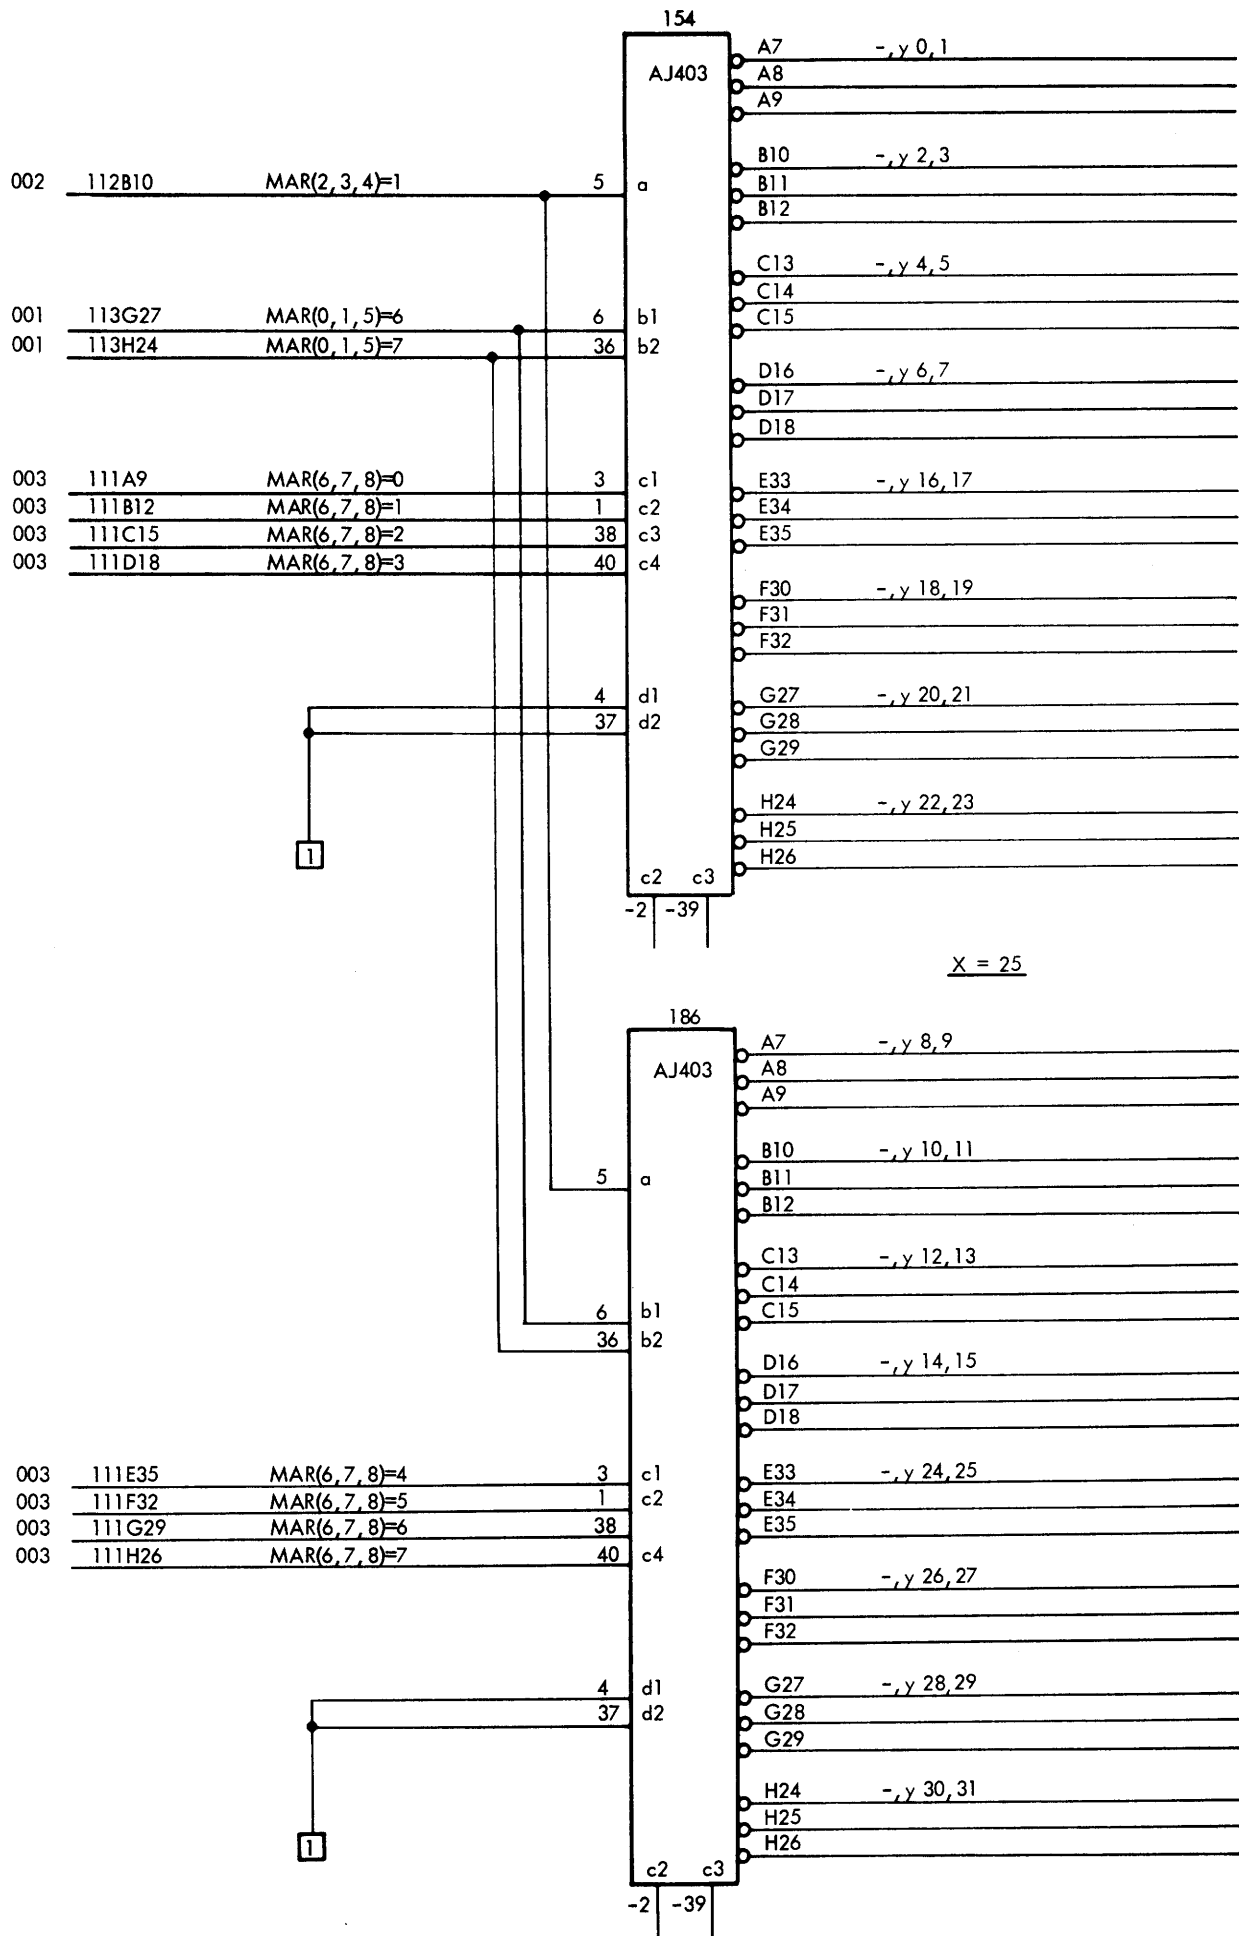

Operator's Control Panel (OCP)

OCP005	OCP401	V10280
--------	--------	--------

X = 9

X = 19

023	132G27	1
020	164G27	2
021	133A7	3
021	165A7	4
021	165B10	5
021	133F30	6
021	165G27	7
023	135C13	8
023	135D16	9
023	167A7	10
023	167C13	11
025	137B10	12
025	169B10	13
025	169H24	14
026	138A7	15
026	138B10	16