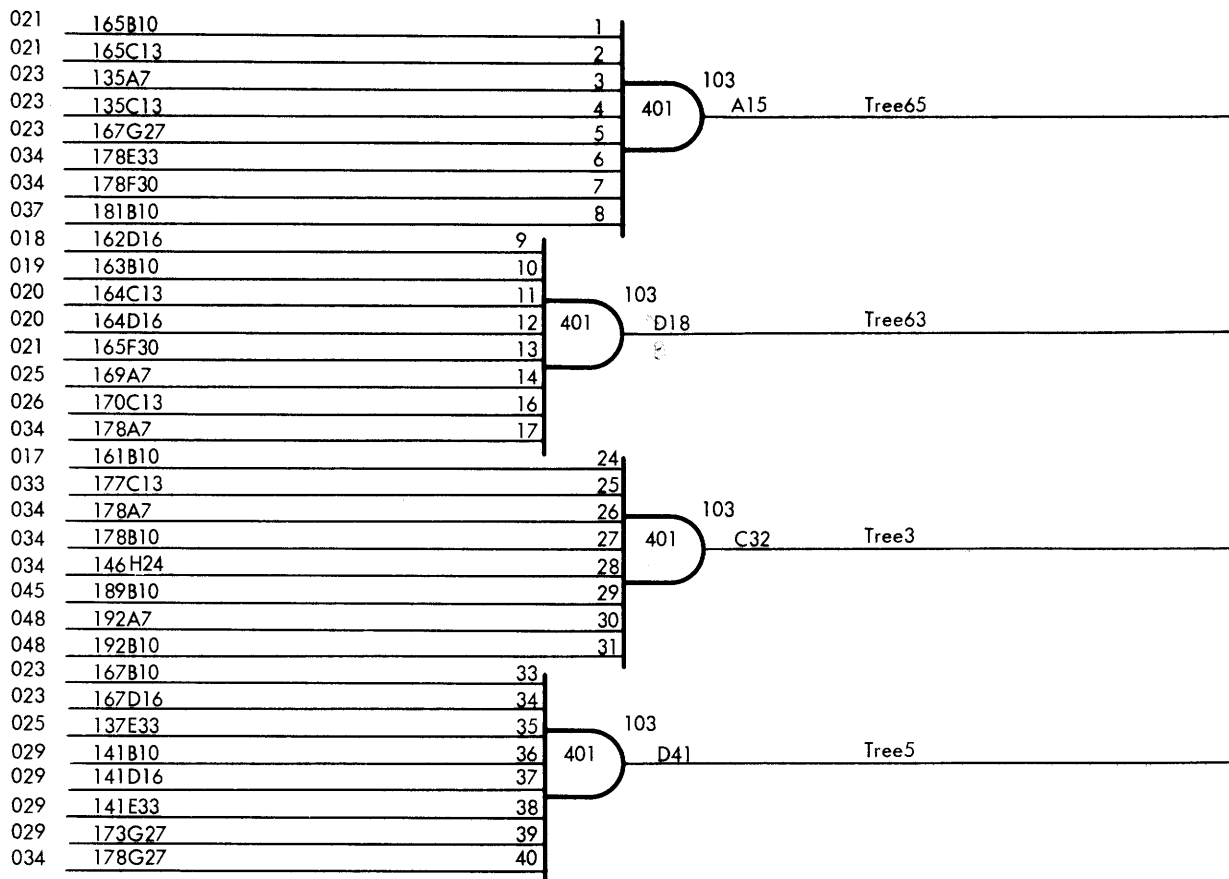

Operator's Control Panel (OCP)

OCP005	OCP401	V10280
--------	--------	--------

X = 9

X = 19

023	132G27	1
020	164G27	2
021	133A7	3
021	165A7	4
021	165B10	5
021	133F30	6
021	165G27	7
023	135C13	8
023	135D16	9
023	167A7	10
023	167C13	11
025	137B10	12
025	169B10	13
025	169H24	14
026	138A7	15
026	138B10	16