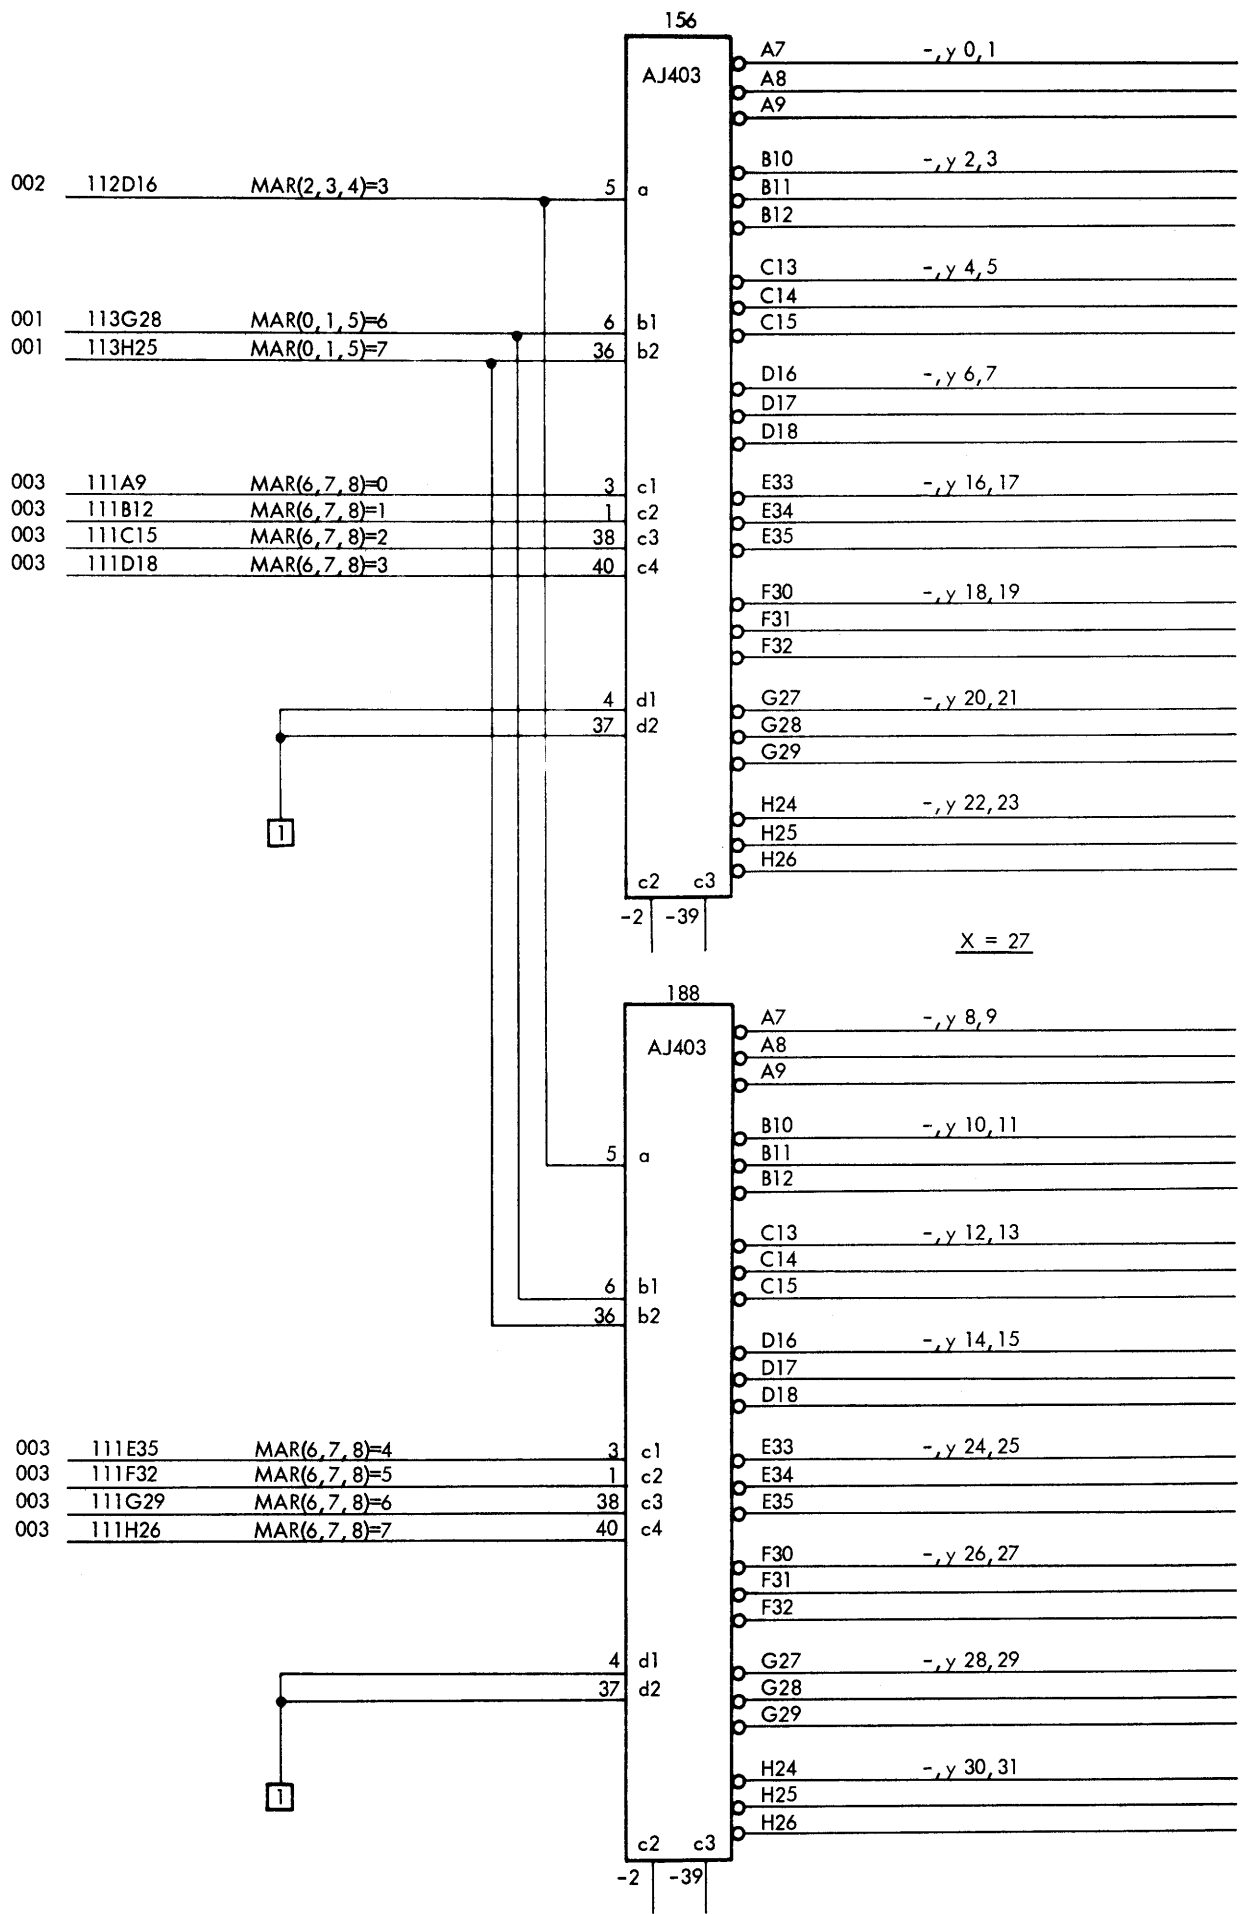

Operator's Control Panel (OCP)

OCP005	OCP401	V10280
--------	--------	--------

X = 9

X = 19

023	132G27	1
020	164G27	2
021	133A7	3
021	165A7	4
021	165B10	5
021	133F30	6
021	165G27	7
023	135C13	8
023	135D16	9
023	167A7	10
023	167C13	11
025	137B10	12
025	169B10	13
025	169H24	14
026	138A7	15
026	138B10	16