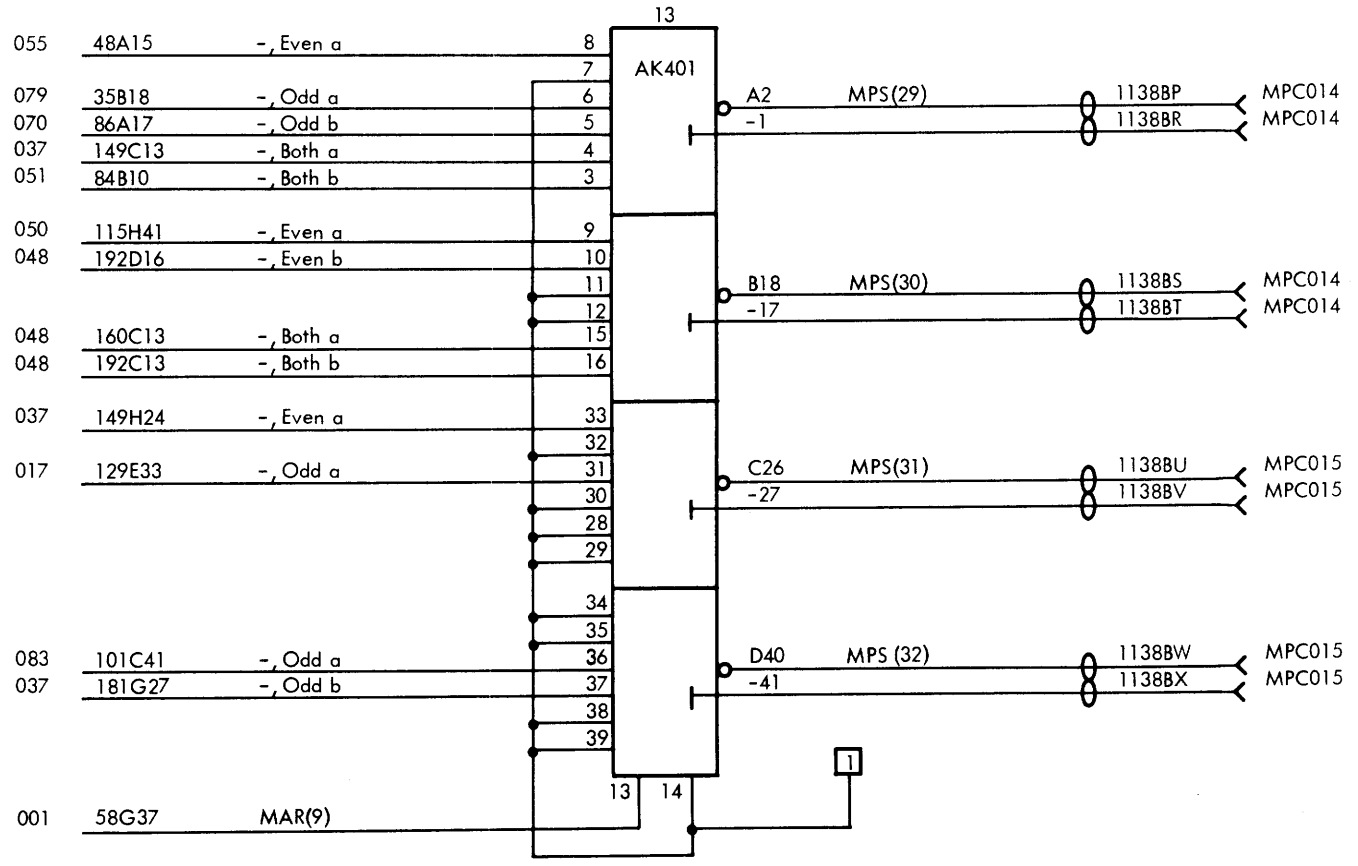

Operator's Control Panel (OCP)

OCP005	OCP401	V10280
--------	--------	--------

X = 9

X = 19

023	132G27	1
020	164G27	2
021	133A7	3
021	165A7	4
021	165B10	5
021	133F30	6
021	165G27	7
023	135C13	8
023	135D16	9
023	167A7	10
023	167C13	11
025	137B10	12
025	169B10	13
025	169H24	14
026	138A7	15
026	138B10	16