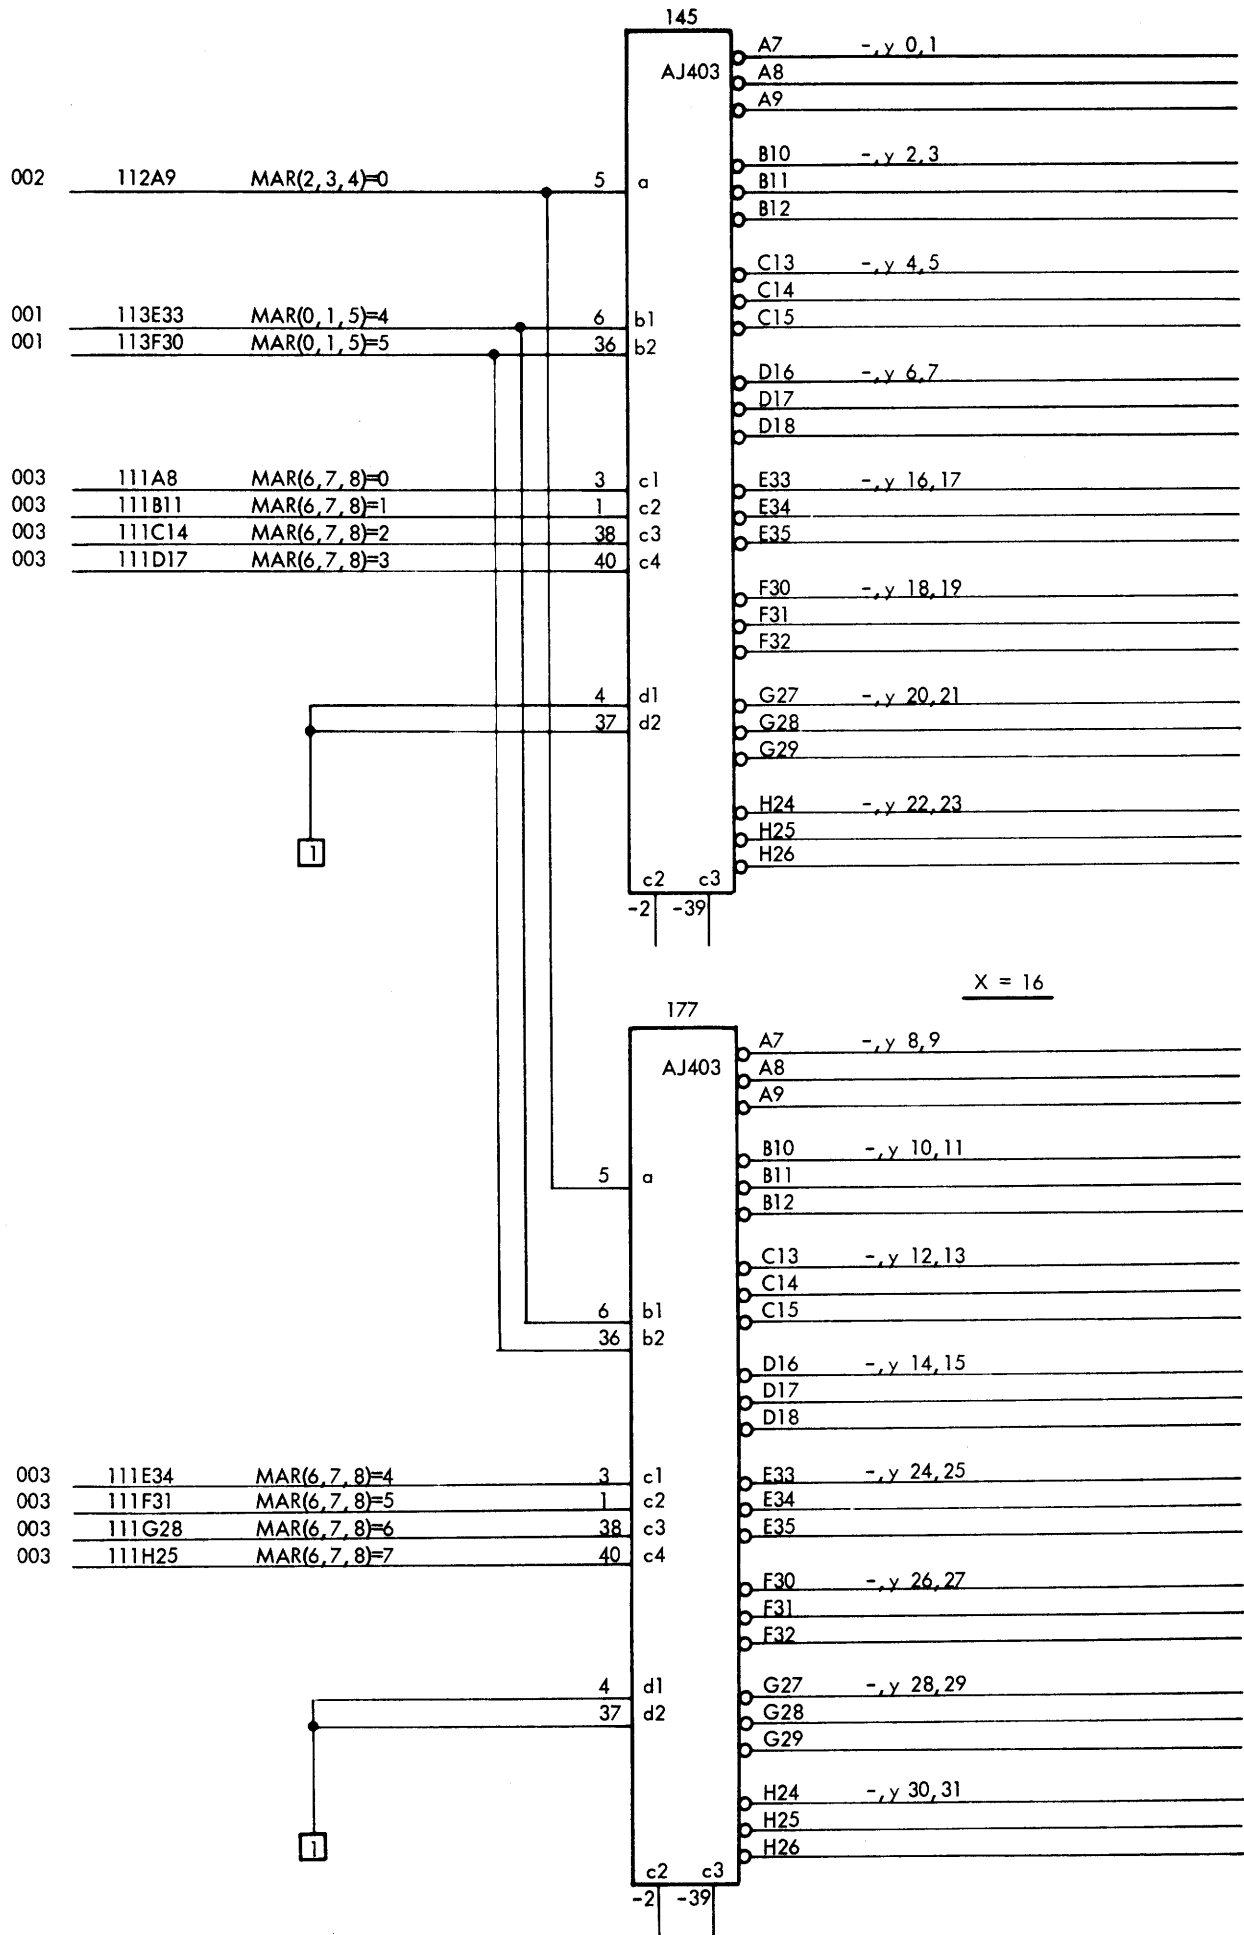

Operator's Control Panel (OCP)

OCP005	OCP401	V10280
--------	--------	--------

X = 9

X = 19

023	132G27	1
020	164G27	2
021	133A7	3
021	165A7	4
021	165B10	5
021	133F30	6
021	165G27	7
023	135C13	8
023	135D16	9
023	167A7	10
023	167C13	11
025	137B10	12
025	169B10	13
025	169H24	14
026	138A7	15
026	138B10	16