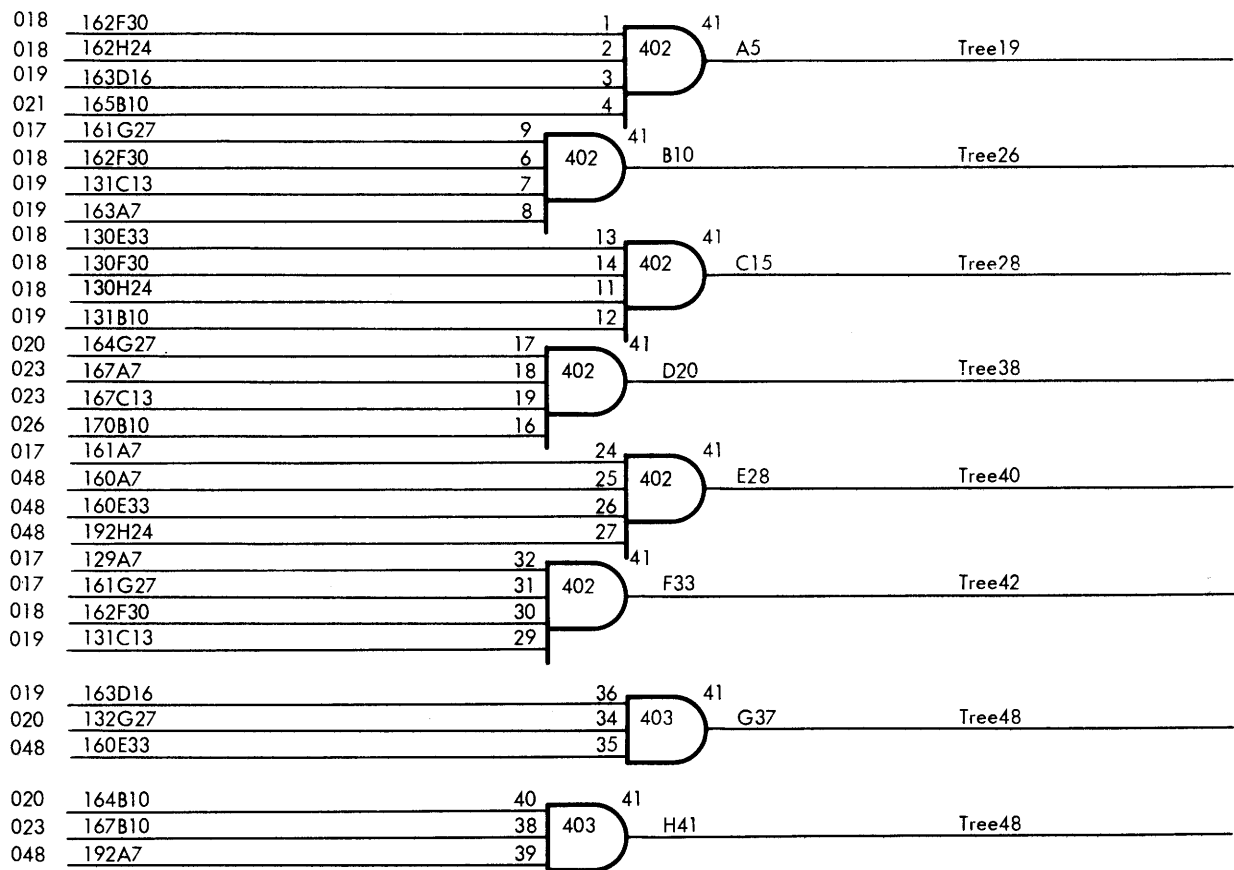

Operator's Control Panel (OCP)

OCP005	OCP401	V10280
--------	--------	--------

X = 9

X = 19

023	132G27	1
020	164G27	2
021	133A7	3
021	165A7	4
021	165B10	5
021	133F30	6
021	165G27	7
023	135C13	8
023	135D16	9
023	167A7	10
023	167C13	11
025	137B10	12
025	169B10	13
025	169H24	14
026	138A7	15
026	138B10	16