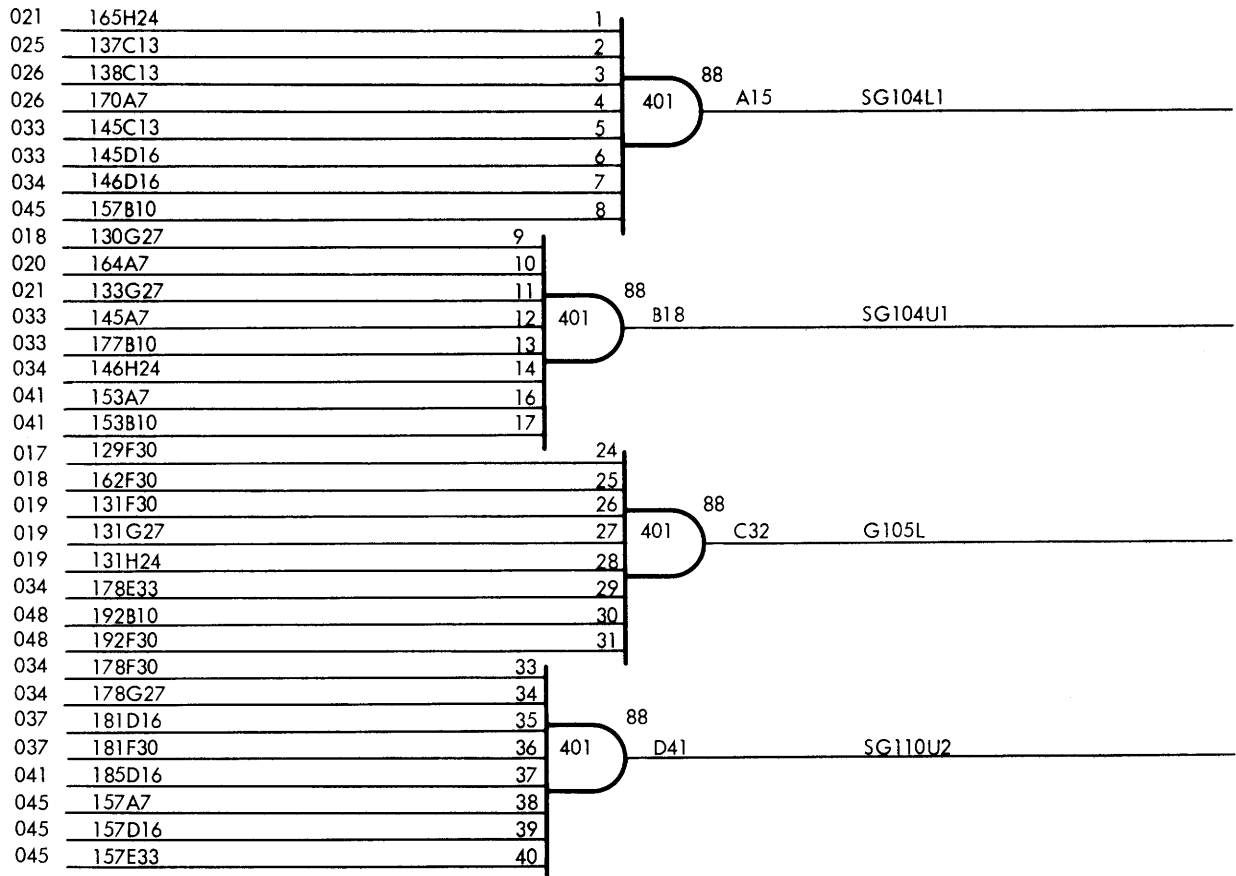

Operator's Control Panel (OCP)

OCP005	OCP401	V10280
--------	--------	--------

X = 9

X = 19

023	132G27	1
020	164G27	2
021	133A7	3
021	165A7	4
021	165B10	5
021	133F30	6
021	165G27	7
023	135C13	8
023	135D16	9
023	167A7	10
023	167C13	11
025	137B10	12
025	169B10	13
025	169H24	14
026	138A7	15
026	138B10	16