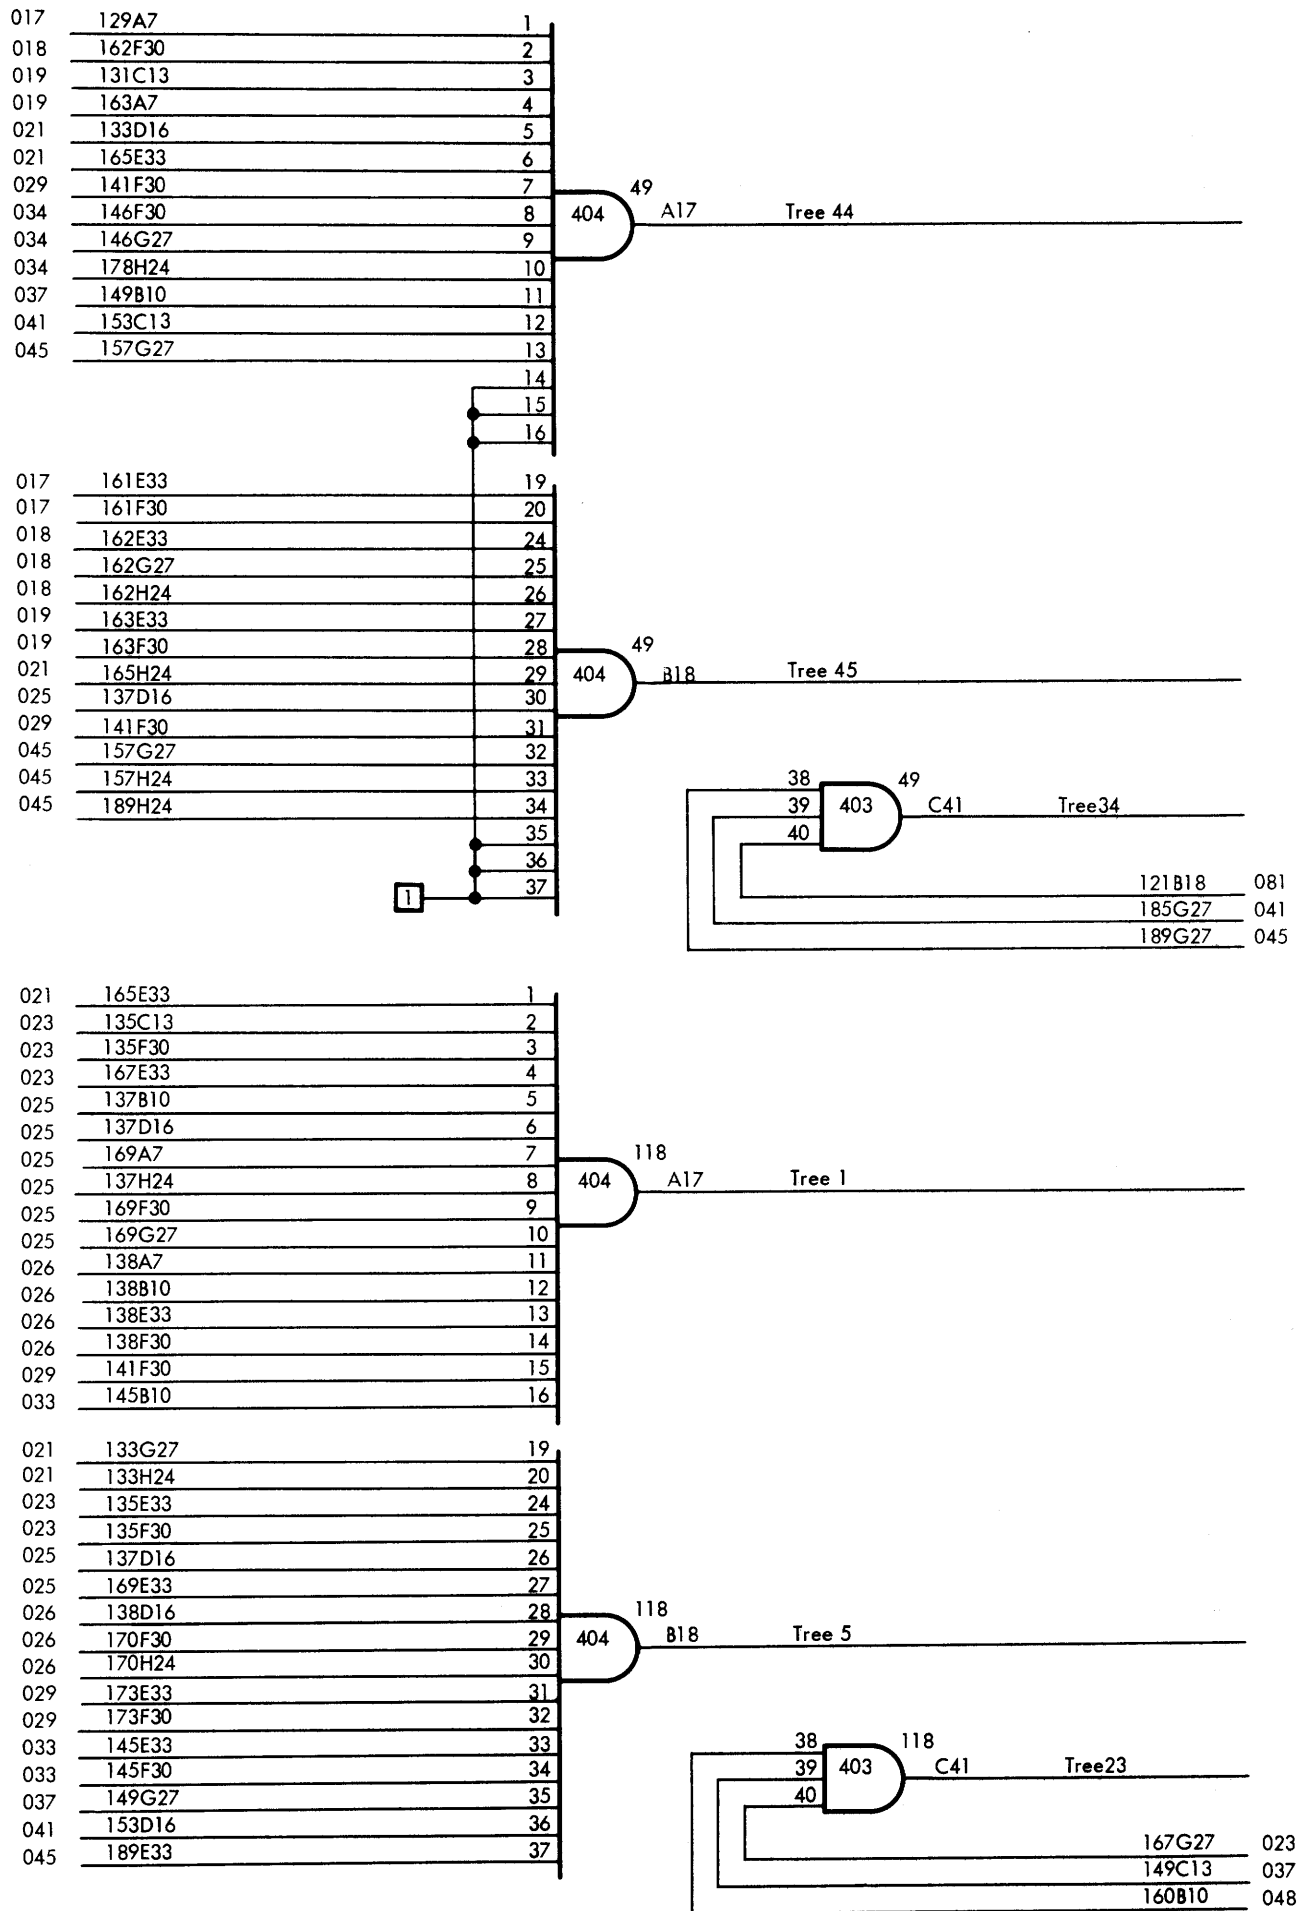

Operator's Control Panel (OCP)

OCP005	OCP401	V10280
--------	--------	--------

X = 9

X = 19

023	132G27	1
020	164G27	2
021	133A7	3
021	165A7	4
021	165B10	5
021	133F30	6
021	165G27	7
023	135C13	8
023	135D16	9
023	167A7	10
023	167C13	11
025	137B10	12
025	169B10	13
025	169H24	14
026	138A7	15
026	138B10	16