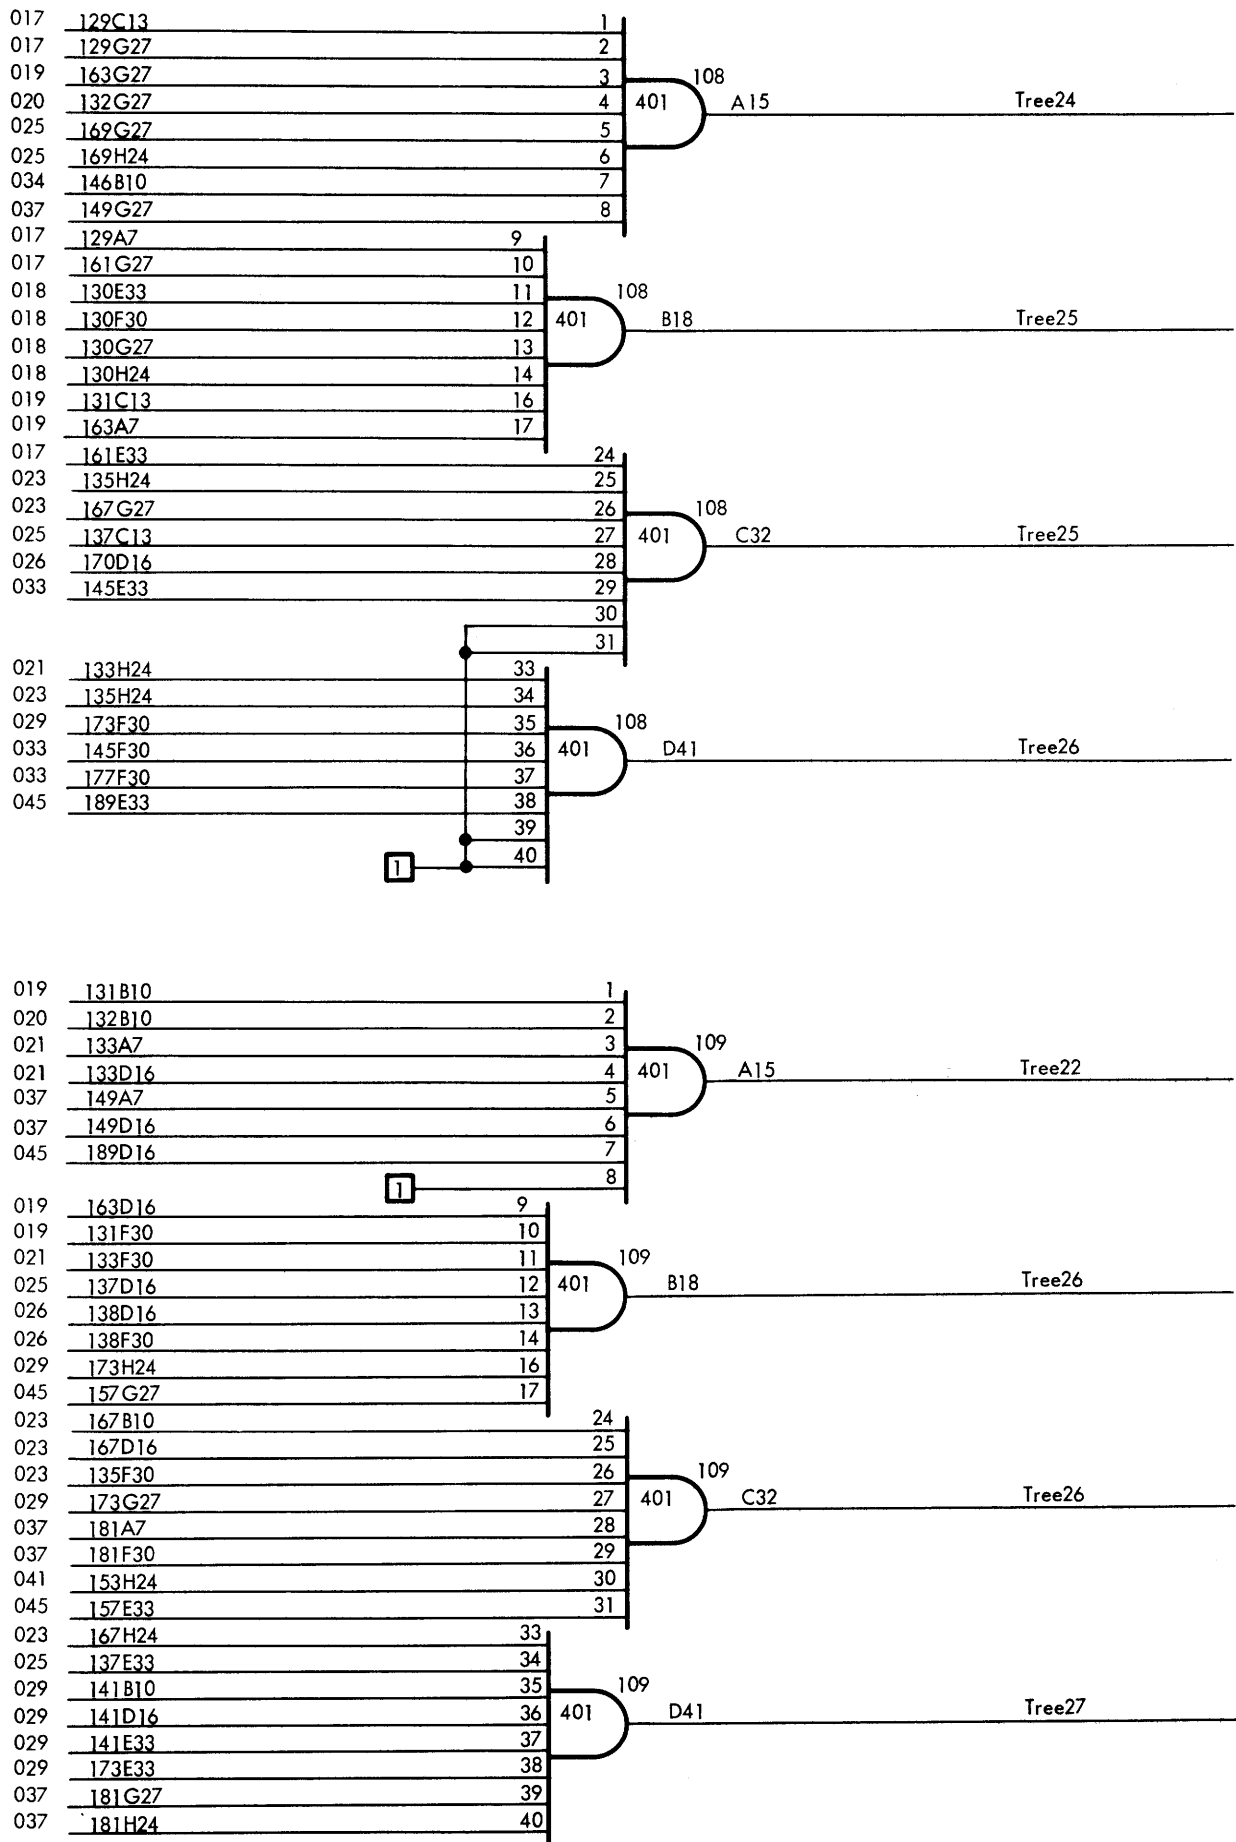

Operator's Control Panel (OCP)

OCP005	OCP401	V10280
--------	--------	--------

X = 9

X = 19

023	132G27	1
020	164G27	2
021	133A7	3
021	165A7	4
021	165B10	5
021	133F30	6
021	165G27	7
023	135C13	8
023	135D16	9
023	167A7	10
023	167C13	11
025	137B10	12
025	169B10	13
025	169H24	14
026	138A7	15
026	138B10	16