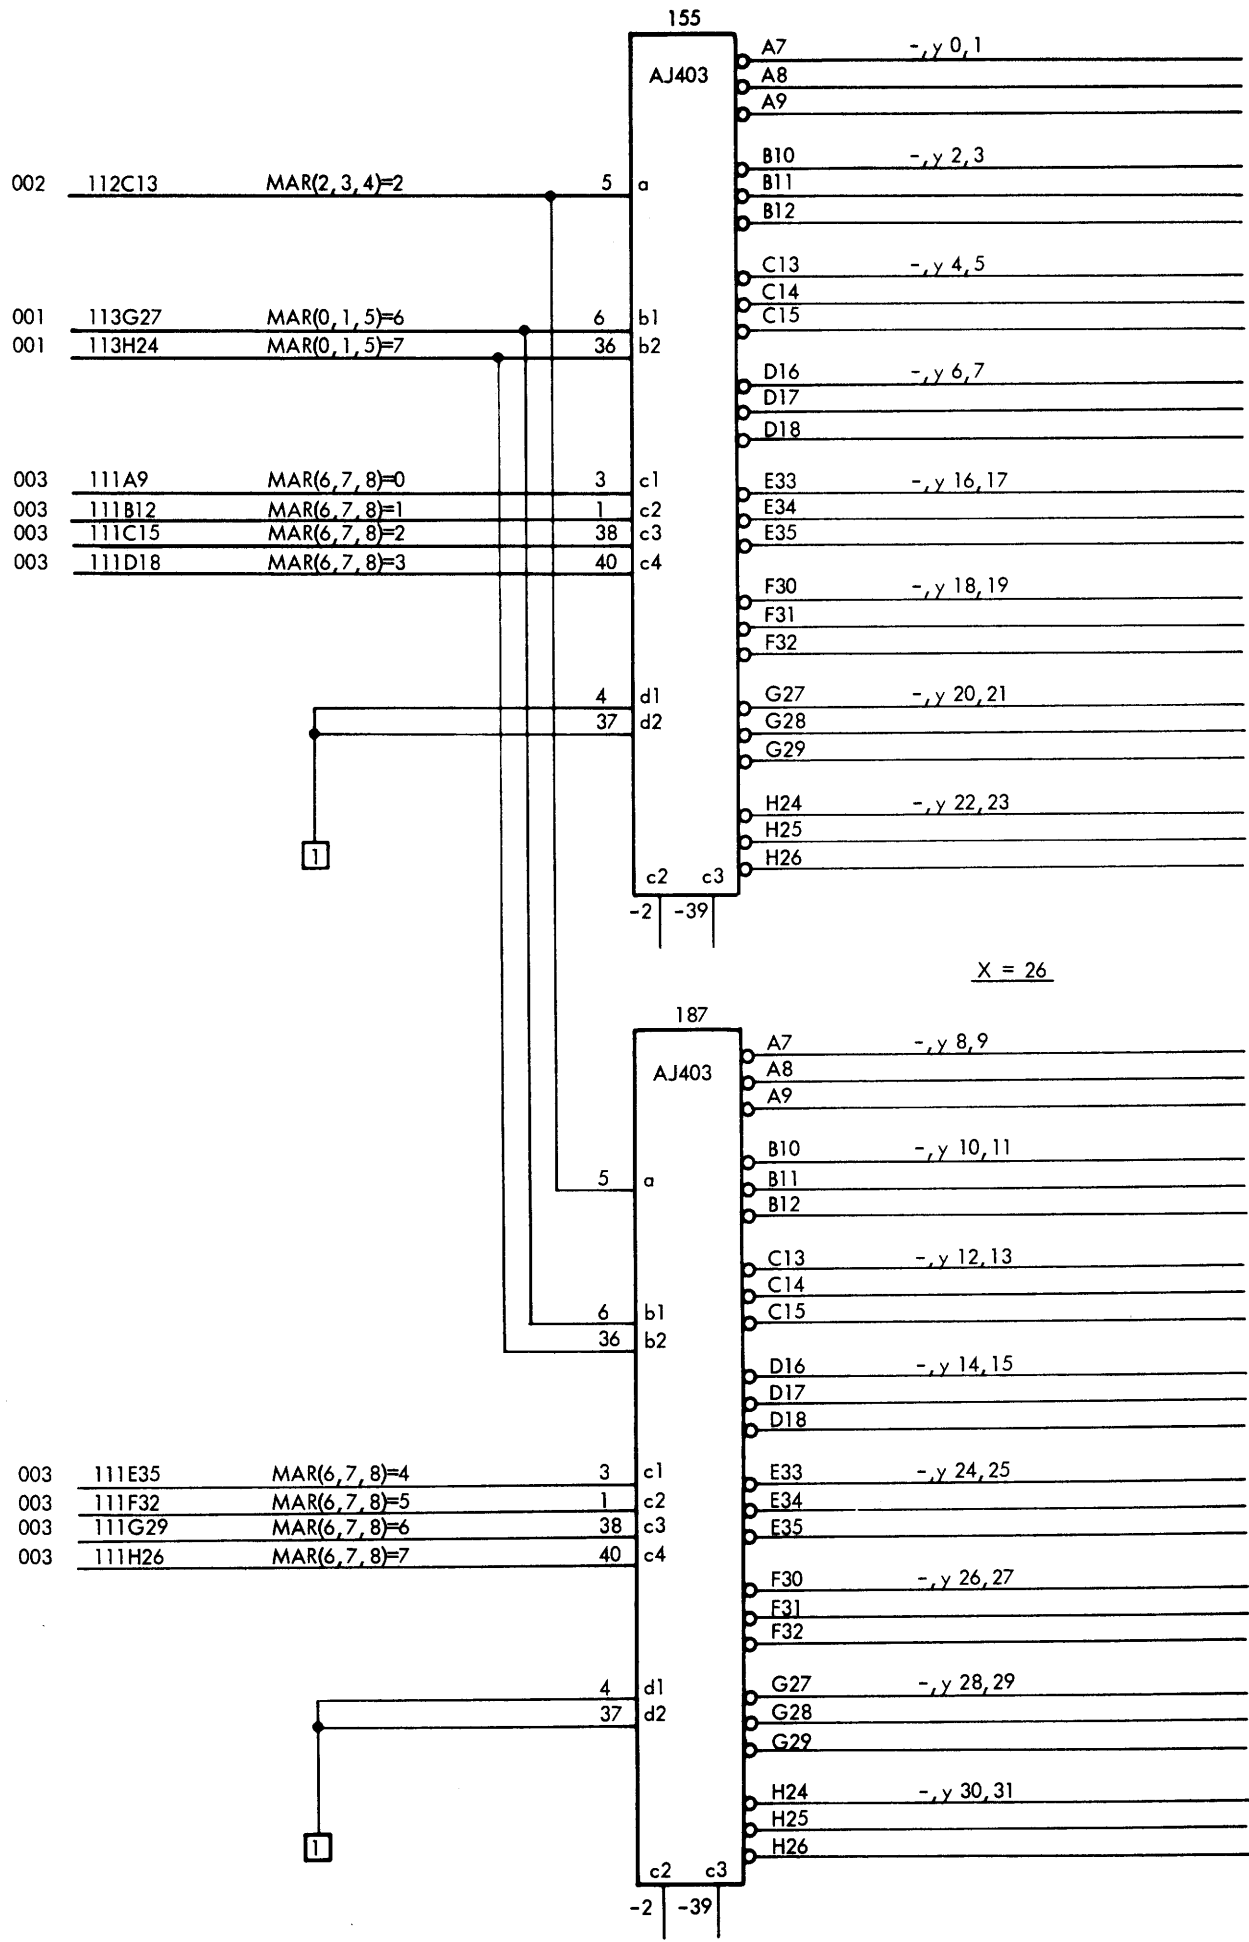

Operator's Control Panel (OCP)

OCP005	OCP401	V10280
--------	--------	--------

X = 9

X = 19

023	132G27	1
020	164G27	2
021	133A7	3
021	165A7	4
021	165B10	5
021	133F30	6
021	165G27	7
023	135C13	8
023	135D16	9
023	167A7	10
023	167C13	11
025	137B10	12
025	169B10	13
025	169H24	14
026	138A7	15
026	138B10	16