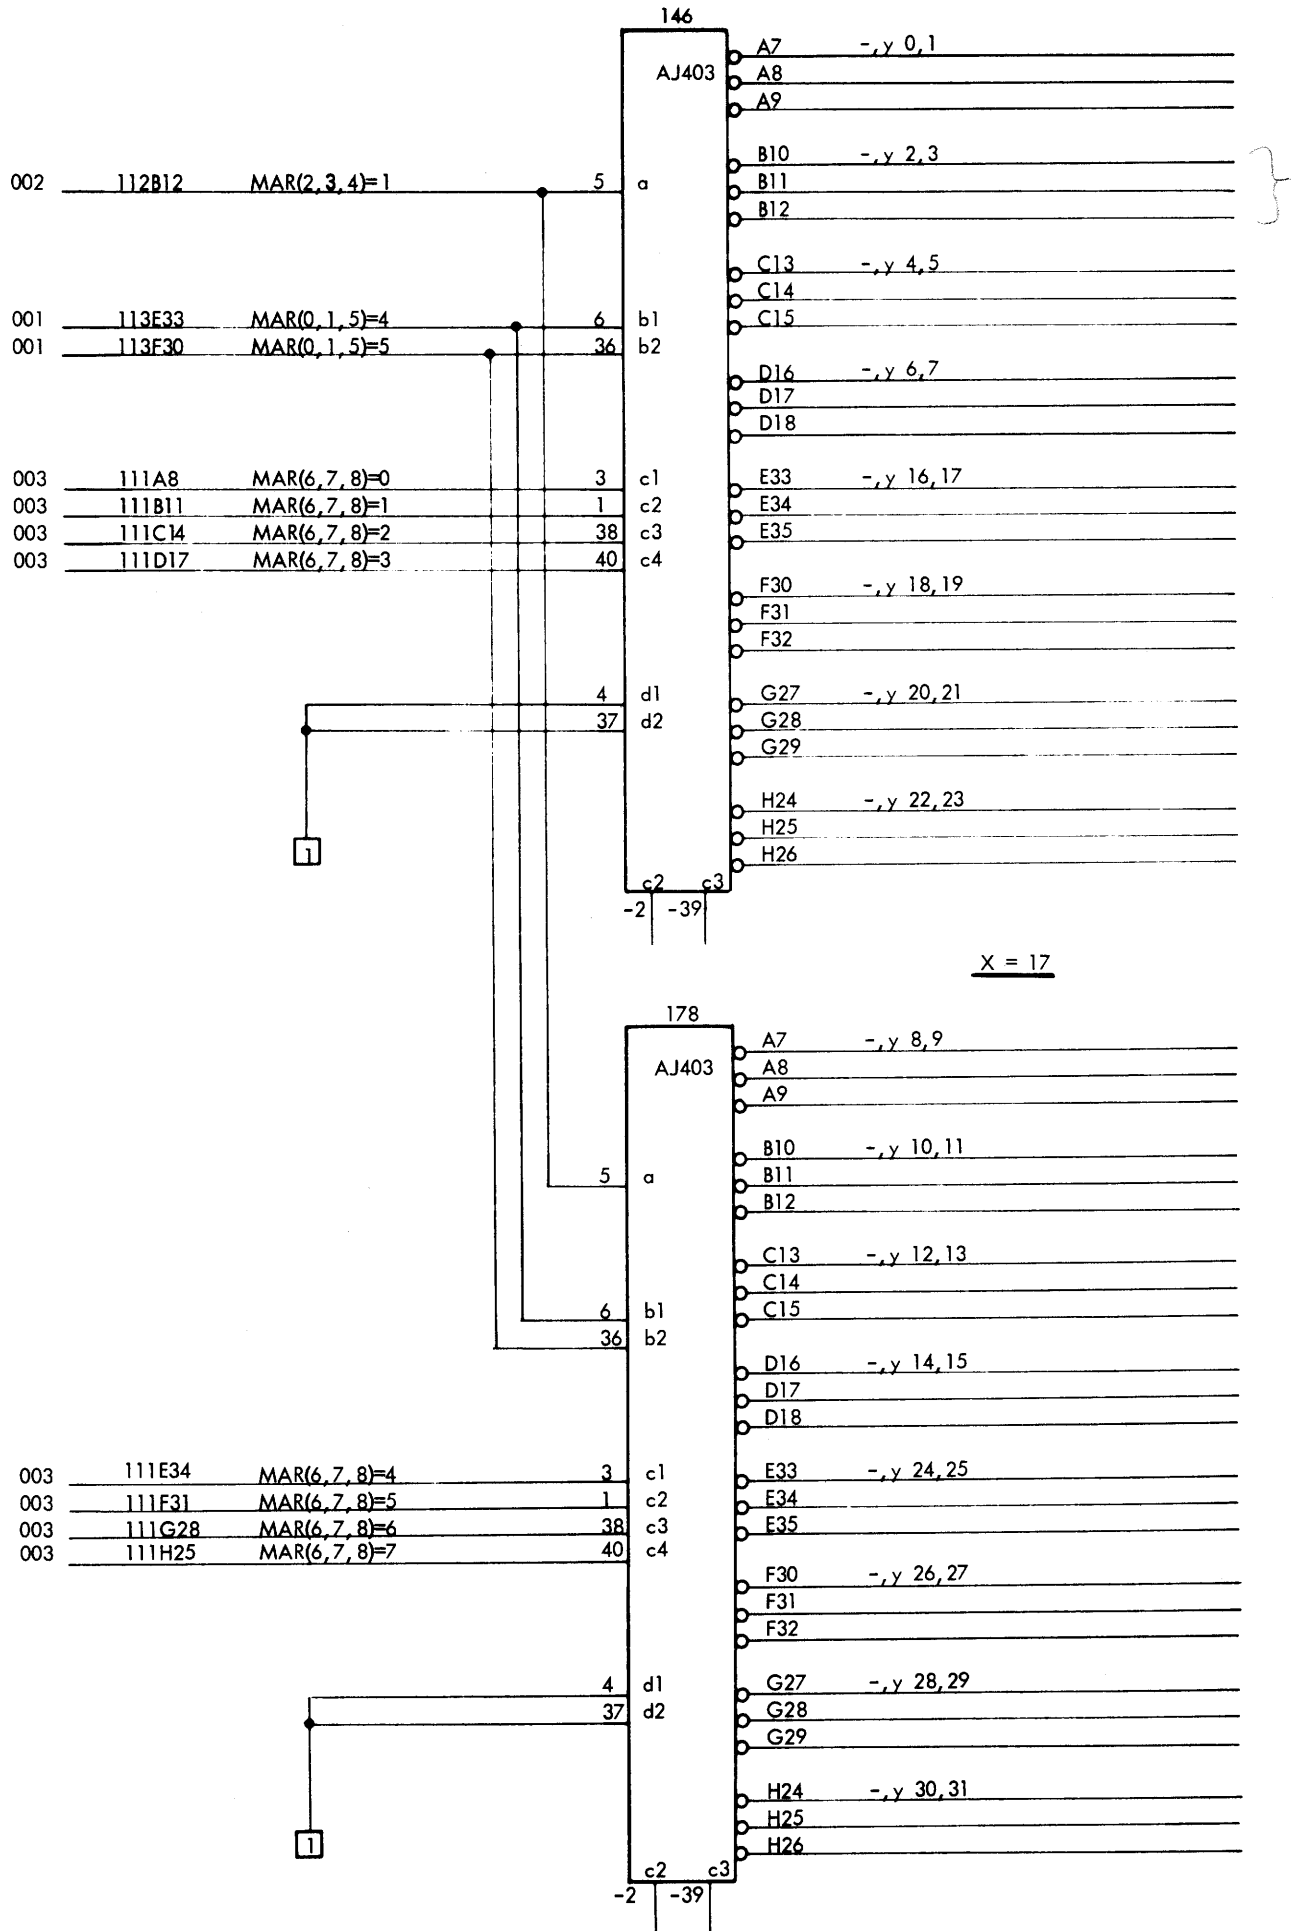

Operator's Control Panel (OCP)

OCP005	OCP401	V10280
--------	--------	--------

X = 9

X = 19

023	132G27	1
020	164G27	2
021	133A7	3
021	165A7	4
021	165B10	5
021	133F30	6
021	165G27	7
023	135C13	8
023	135D16	9
023	167A7	10
023	167C13	11
025	137B10	12
025	169B10	13
025	169H24	14
026	138A7	15
026	138B10	16