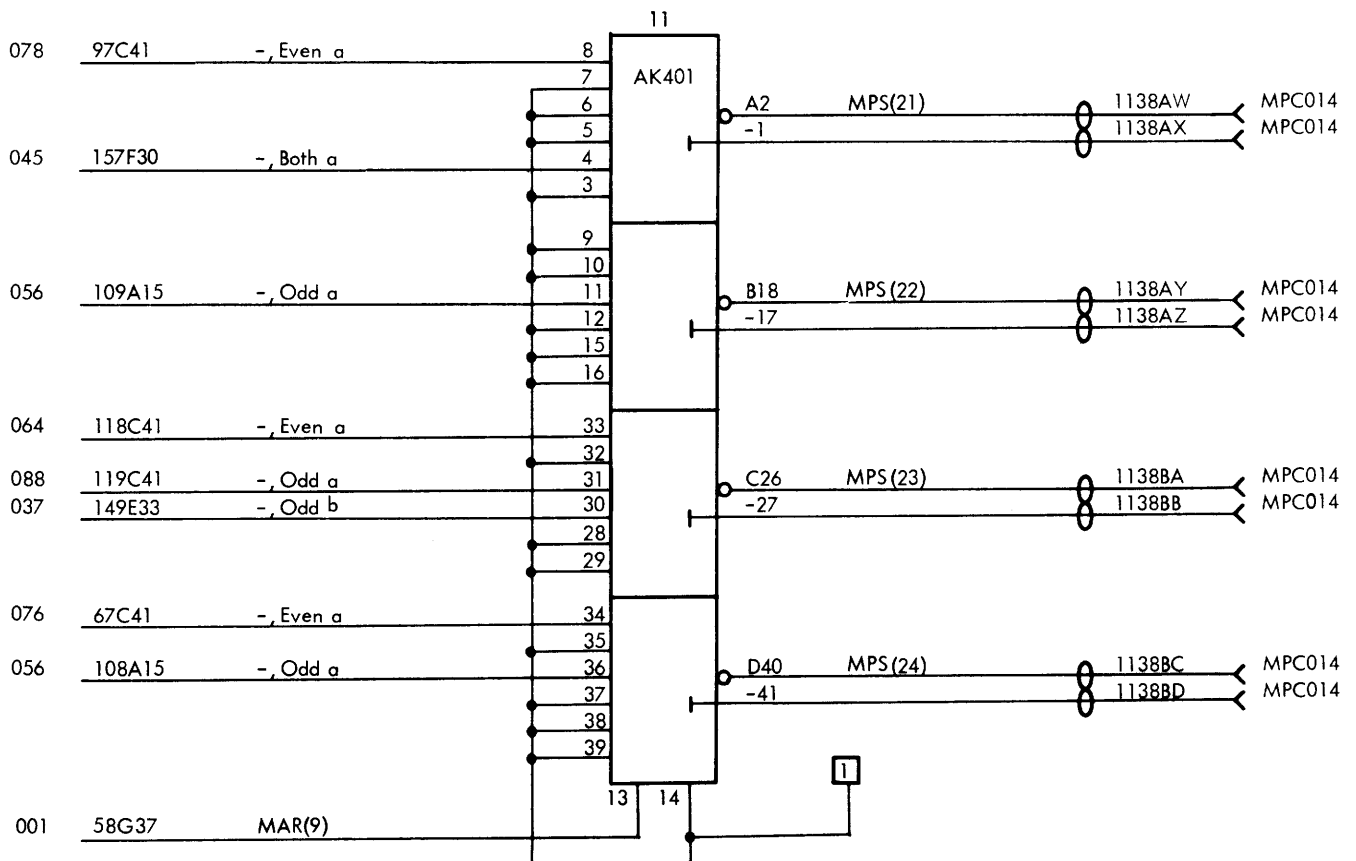

Operator's Control Panel (OCP)

OCP005	OCP401	V10280
--------	--------	--------

X = 9

X = 19

023	132G27	1
020	164G27	2
021	133A7	3
021	165A7	4
021	165B10	5
021	133F30	6
021	165G27	7
023	135C13	8
023	135D16	9
023	167A7	10
023	167C13	11
025	137B10	12
025	169B10	13
025	169H24	14
026	138A7	15
026	138B10	16