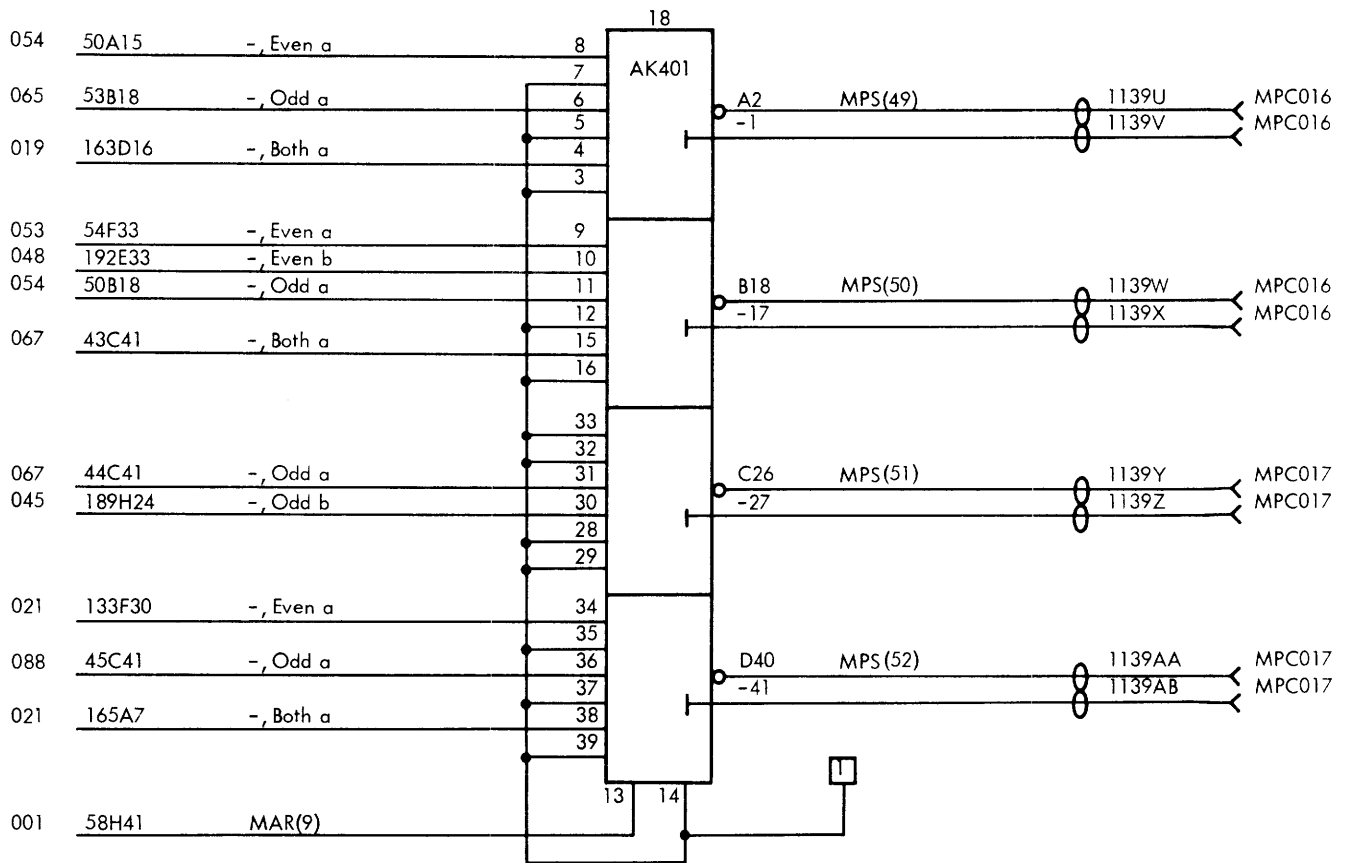

Operator's Control Panel (OCP)

OCP005	OCP401	V10280
--------	--------	--------

X = 9

X = 19

023	132G27	1
020	164G27	2
021	133A7	3
021	165A7	4
021	165B10	5
021	133F30	6
021	165G27	7
023	135C13	8
023	135D16	9
023	167A7	10
023	167C13	11
025	137B10	12
025	169B10	13
025	169H24	14
026	138A7	15
026	138B10	16