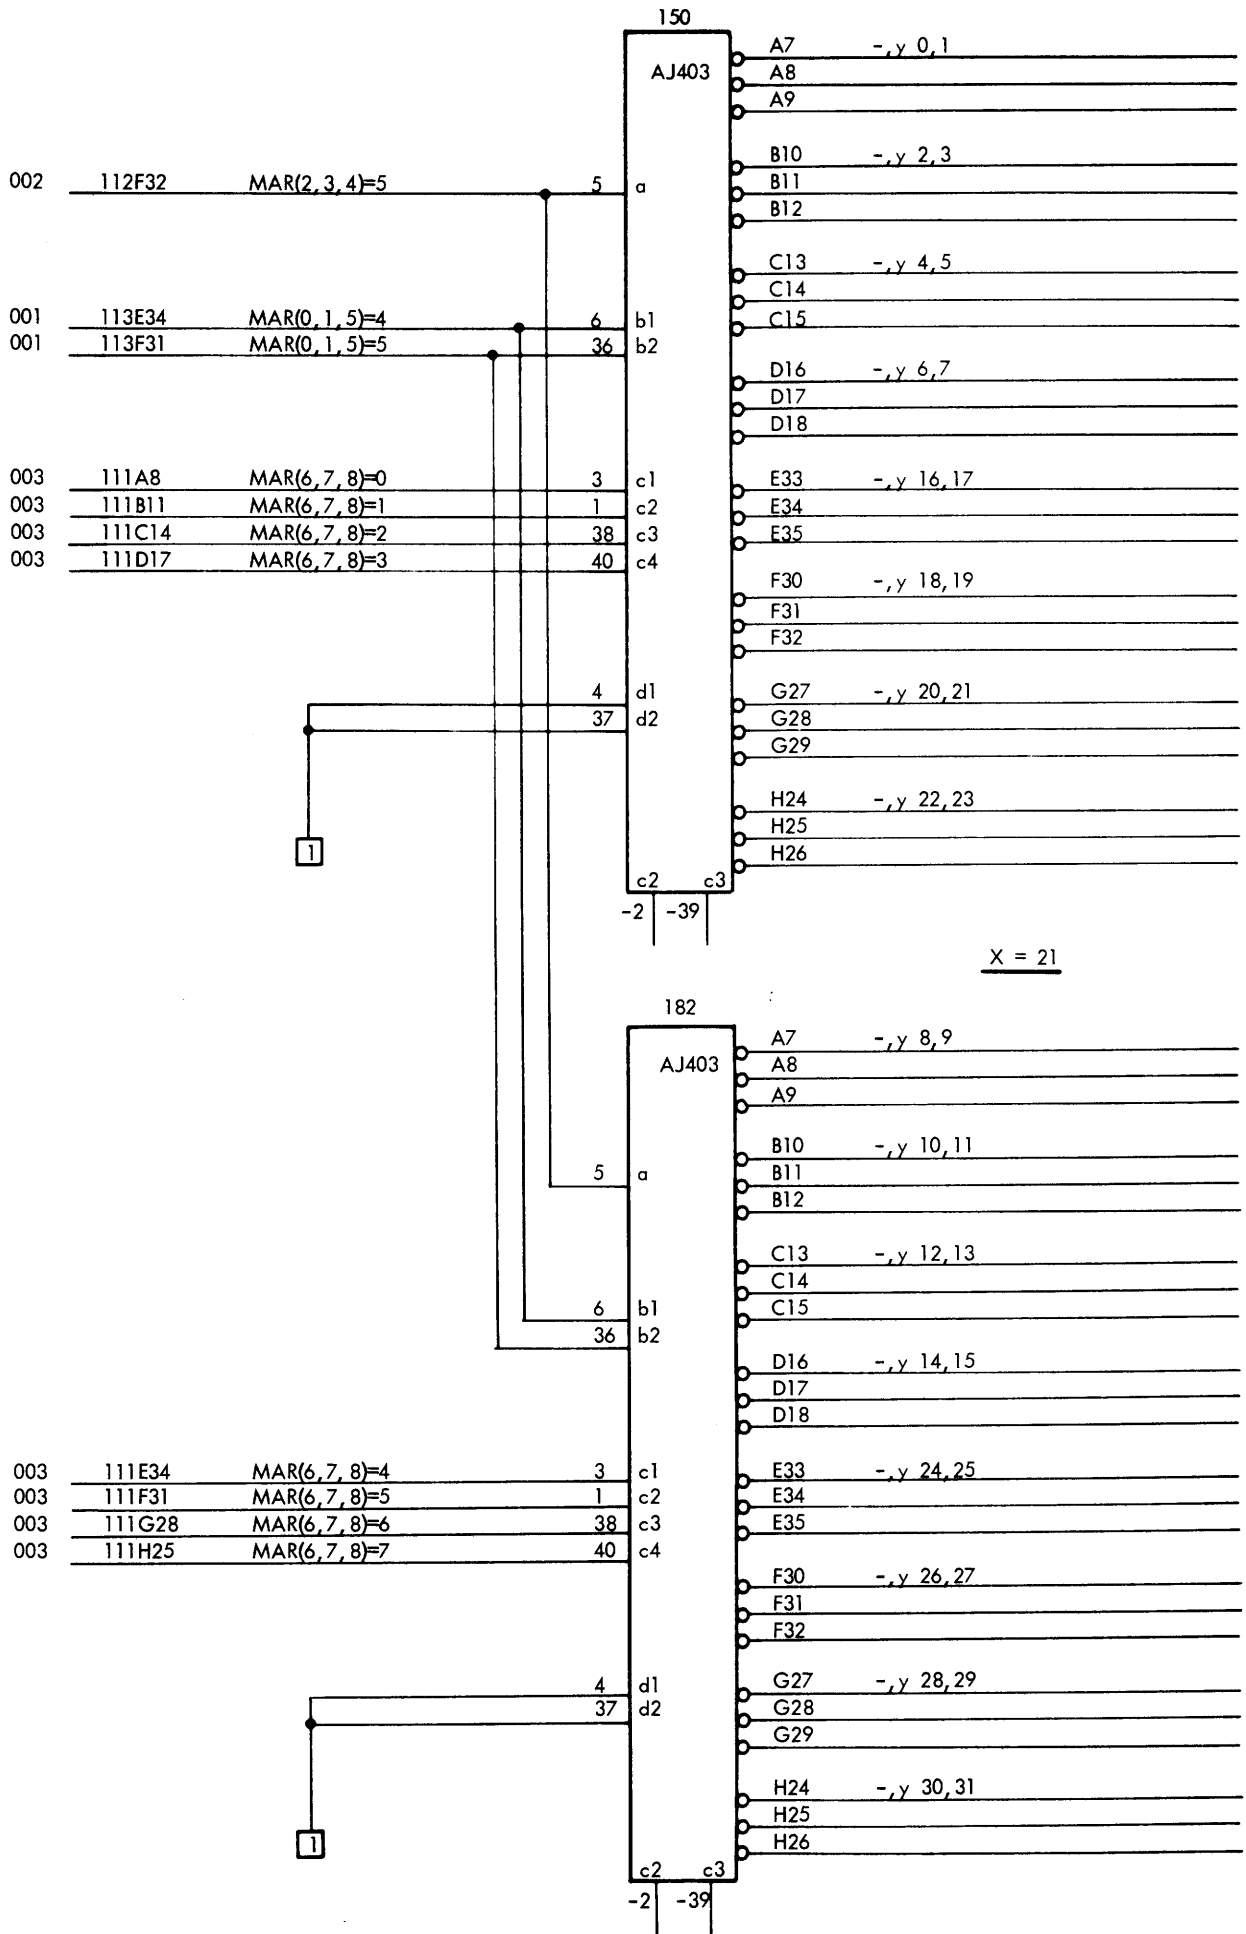

Operator's Control Panel (OCP)

OCP005	OCP401	V10280
--------	--------	--------

X = 9

X = 19

023	132G27	1
020	164G27	2
021	133A7	3
021	165A7	4
021	165B10	5
021	133F30	6
021	165G27	7
023	135C13	8
023	135D16	9
023	167A7	10
023	167C13	11
025	137B10	12
025	169B10	13
025	169H24	14
026	138A7	15
026	138B10	16