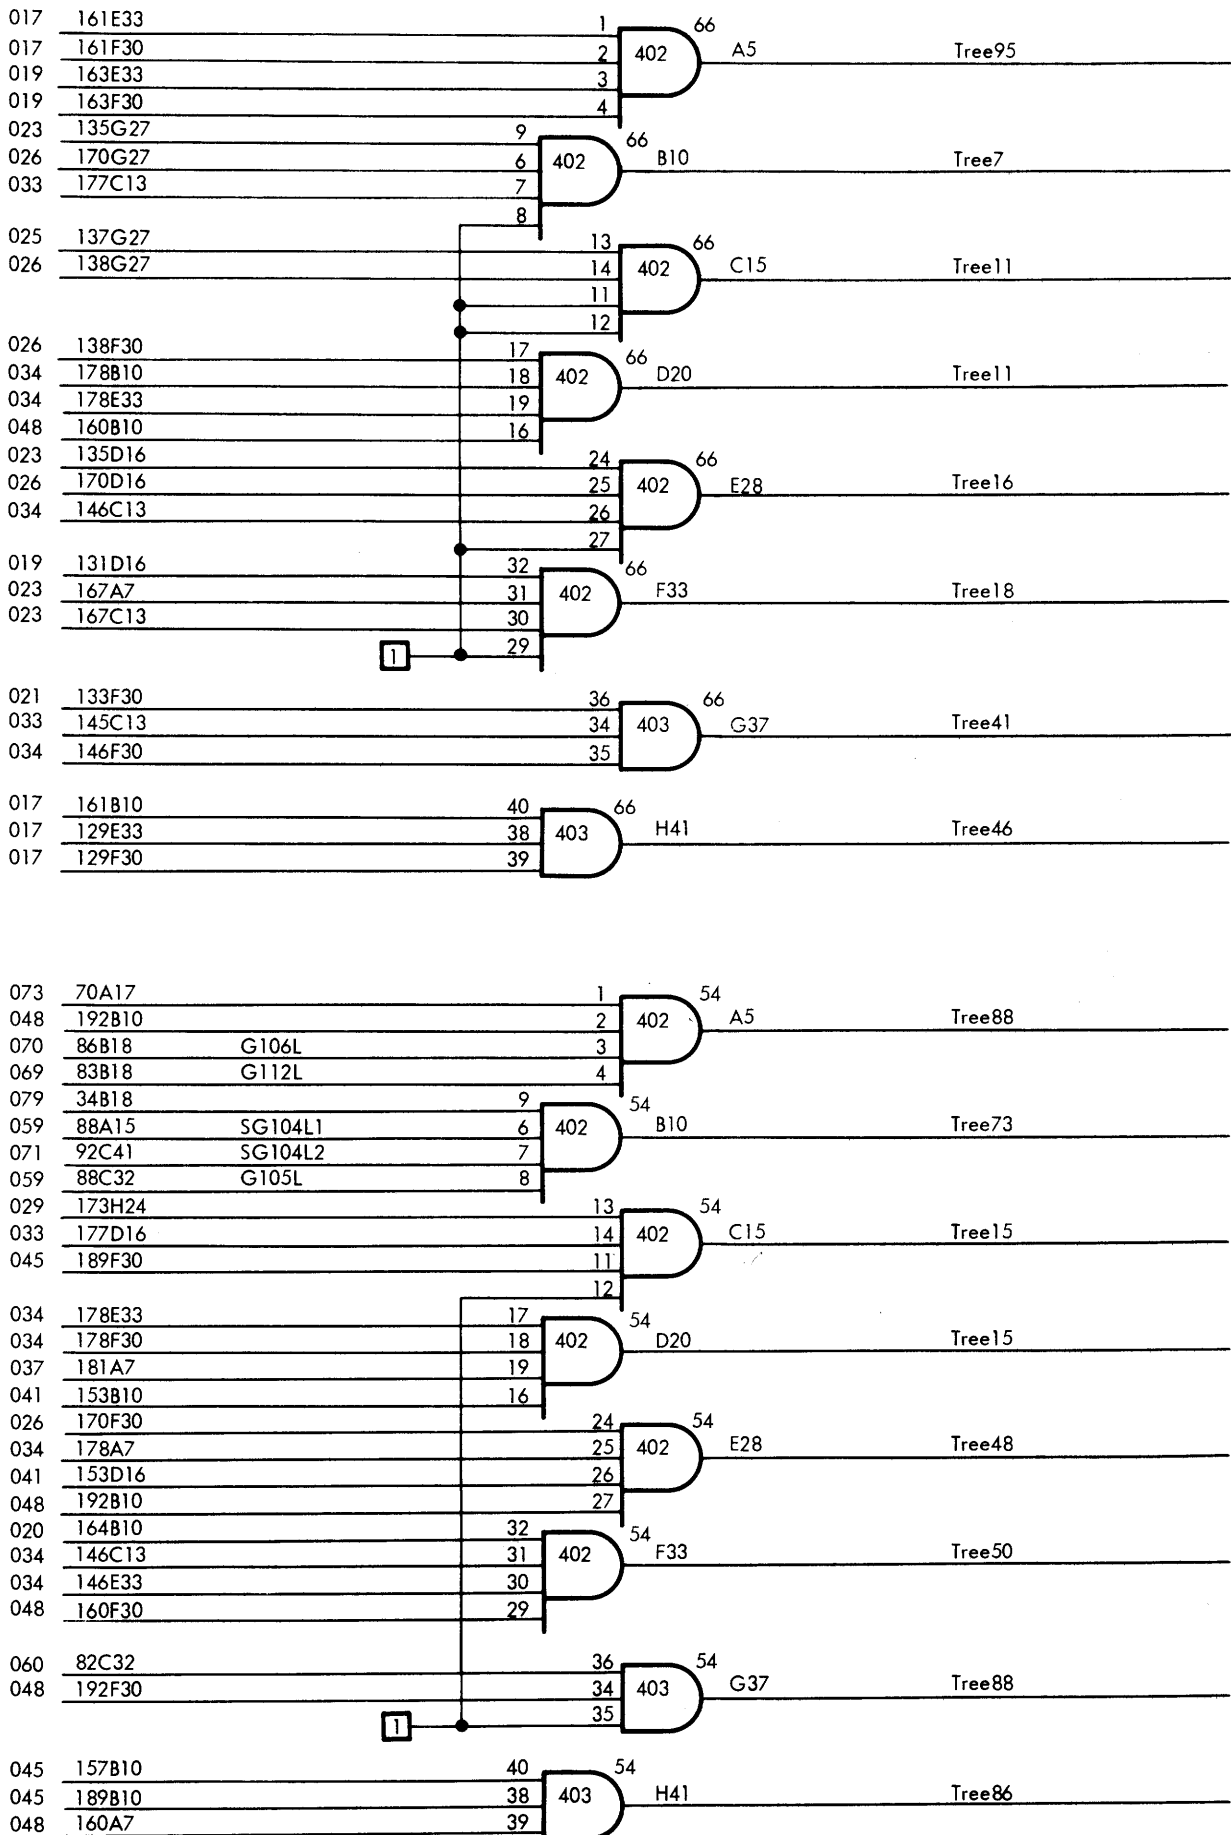

Operator's Control Panel (OCP)

OCP005	OCP401	V10280
--------	--------	--------

X = 9

X = 19

023	132G27	1
020	164G27	2
021	133A7	3
021	165A7	4
021	165B10	5
021	133F30	6
021	165G27	7
023	135C13	8
023	135D16	9
023	167A7	10
023	167C13	11
025	137B10	12
025	169B10	13
025	169H24	14
026	138A7	15
026	138B10	16