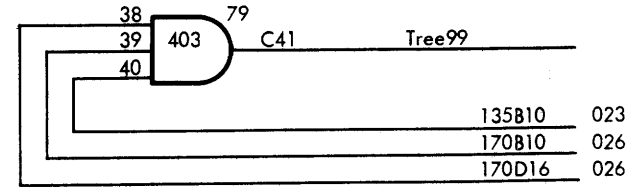

029	173H24	19
033	177D16	20
033	177G27	24
033	177H24	25
034	178B10	26
034	178D16	27
034	178F30	28
037	181B10	29
037	149E33	30
041	185A7	31
041	185C13	32
041	185F30	33
041	185H24	34
045	189B10	35
045	189C13	36
048	160F30	37