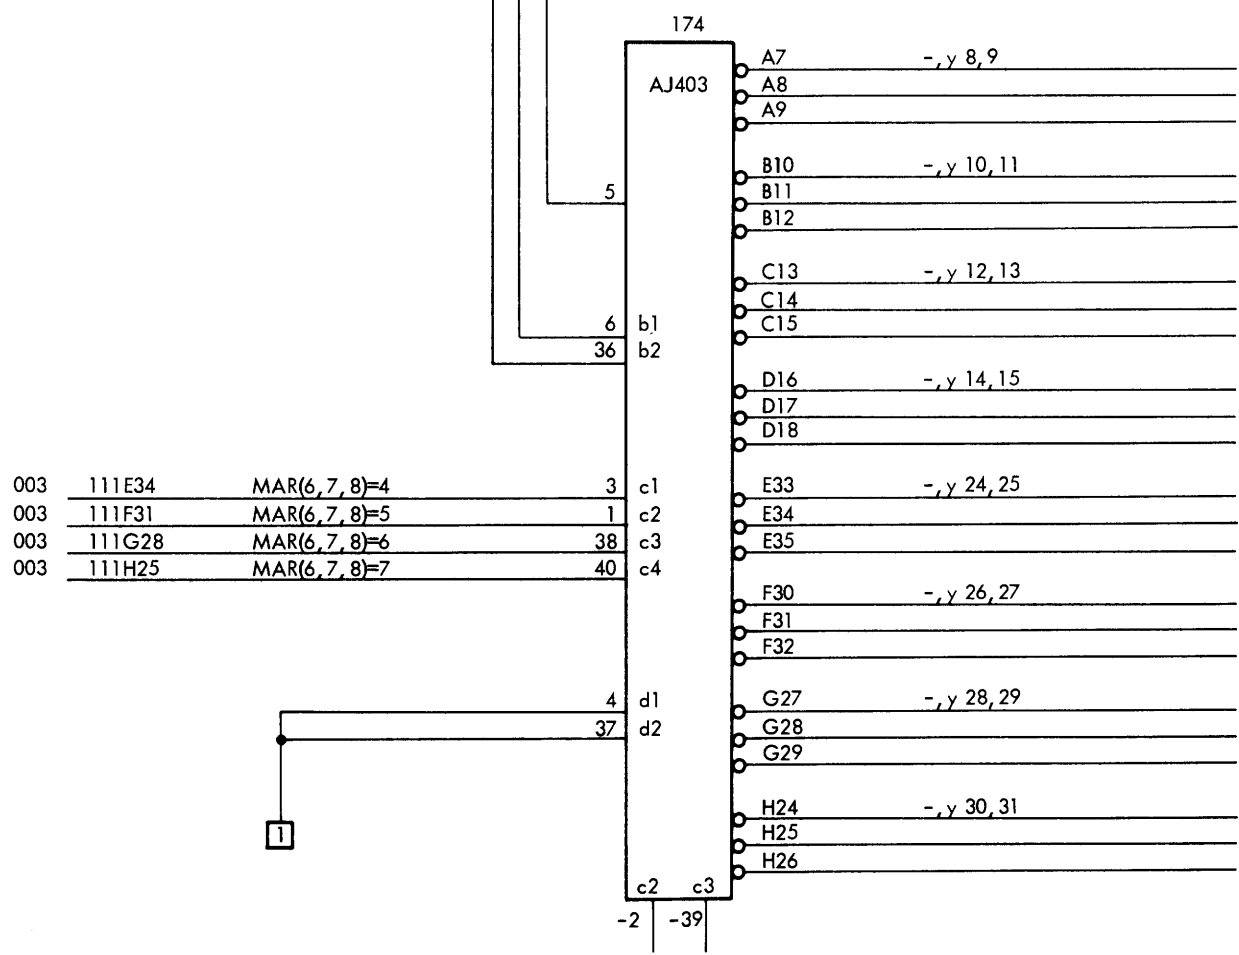

Operator's Control Panel (OCP)

OCP005	OCP401	V10280
--------	--------	--------

X = 9

X = 19

023	132G27	1
020	164G27	2
021	133A7	3
021	165A7	4
021	165B10	5
021	133F30	6
021	165G27	7
023	135C13	8
023	135D16	9
023	167A7	10
023	167C13	11
025	137B10	12
025	169B10	13
025	169H24	14
026	138A7	15
026	138B10	16