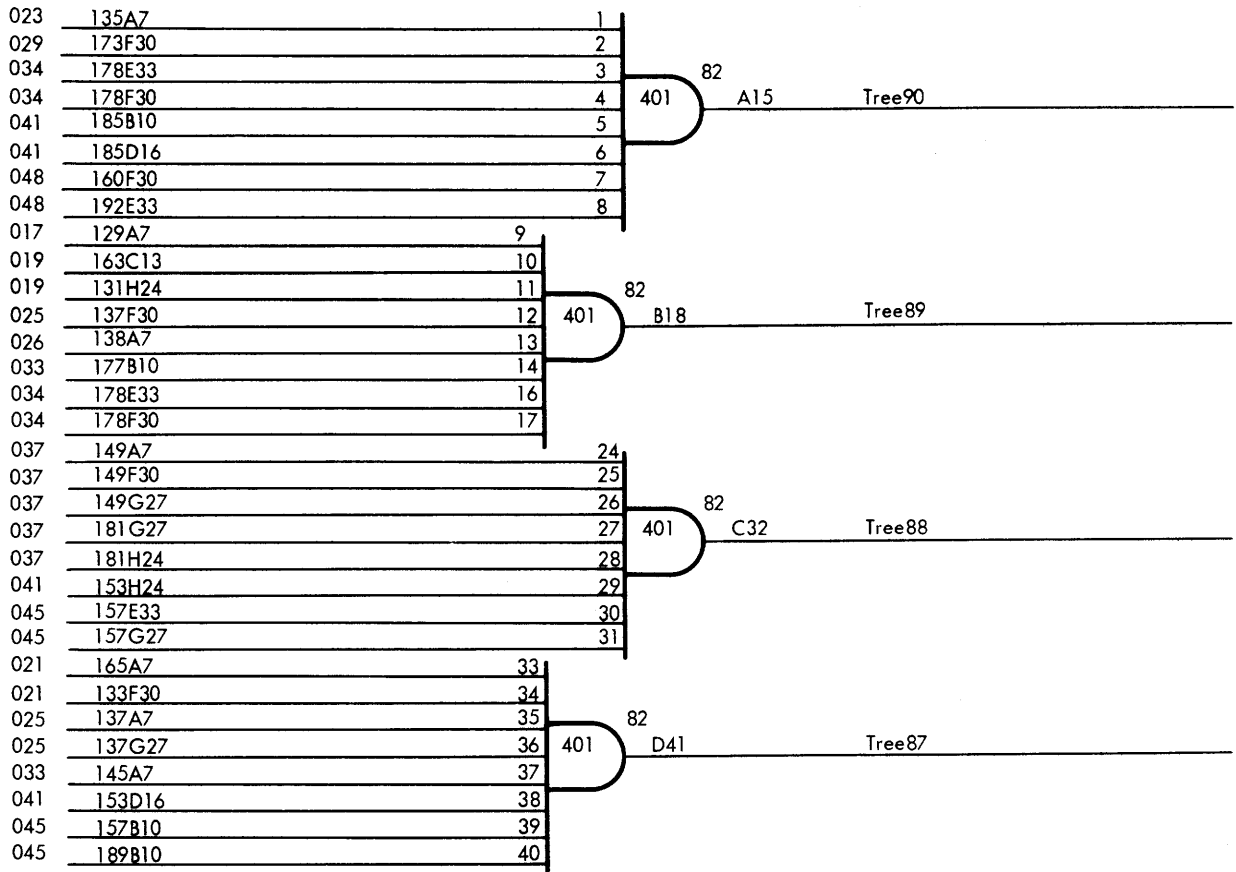

Operator's Control Panel (OCP)

OCP005	OCP401	V10280
--------	--------	--------

X = 9

X = 19

023	132G27	1
020	164G27	2
021	133A7	3
021	165A7	4
021	165B10	5
021	133F30	6
021	165G27	7
023	135C13	8
023	135D16	9
023	167A7	10
023	167C13	11
025	137B10	12
025	169B10	13
025	169H24	14
026	138A7	15
026	138B10	16