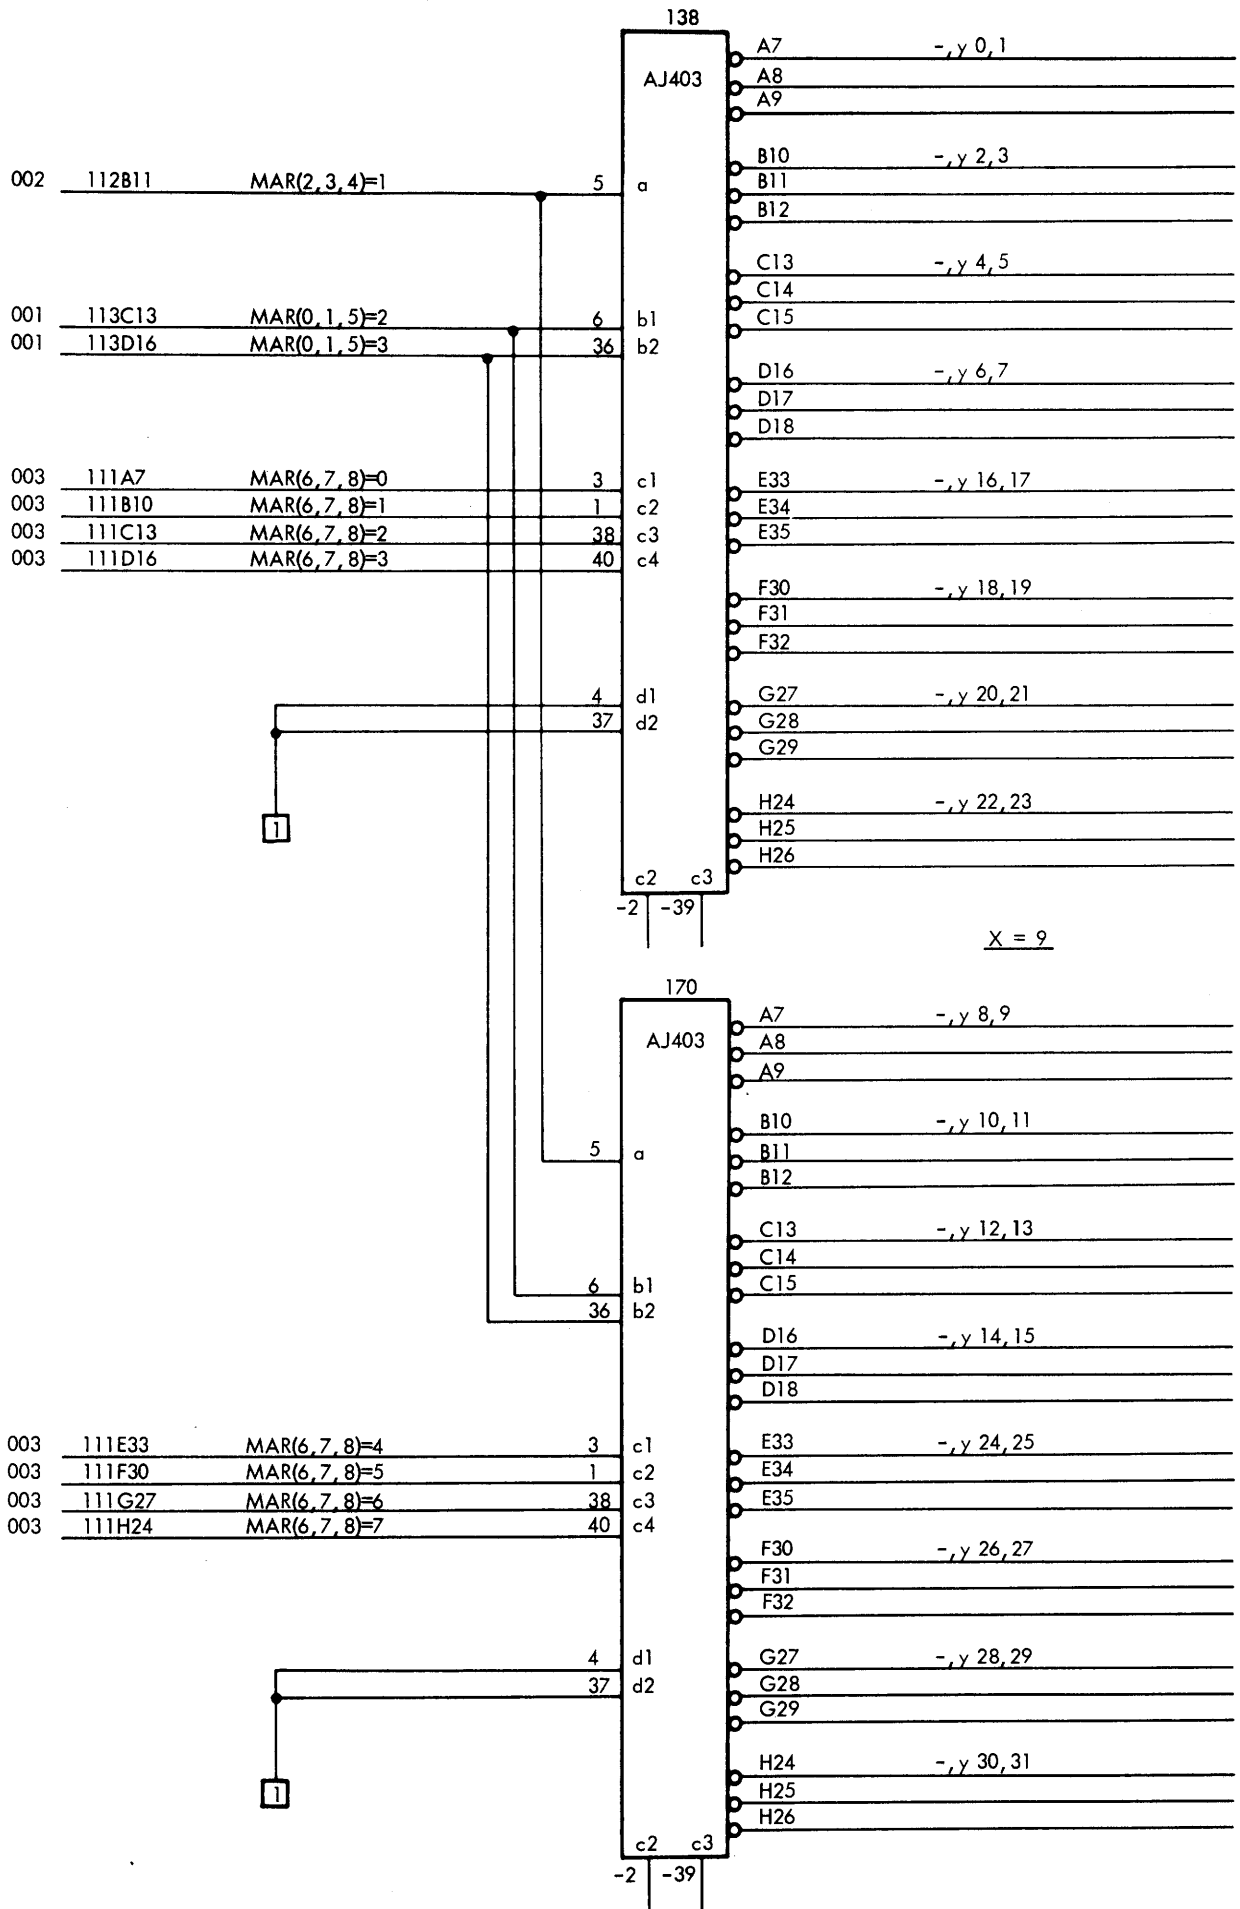

Operator's Control Panel (OCP)

OCP005	OCP401	V10280
--------	--------	--------

X = 9

X = 19

023	132G27	1
020	164G27	2
021	133A7	3
021	165A7	4
021	165B10	5
021	133F30	6
021	165G27	7
023	135C13	8
023	135D16	9
023	167A7	10
023	167C13	11
025	137B10	12
025	169B10	13
025	169H24	14
026	138A7	15
026	138B10	16