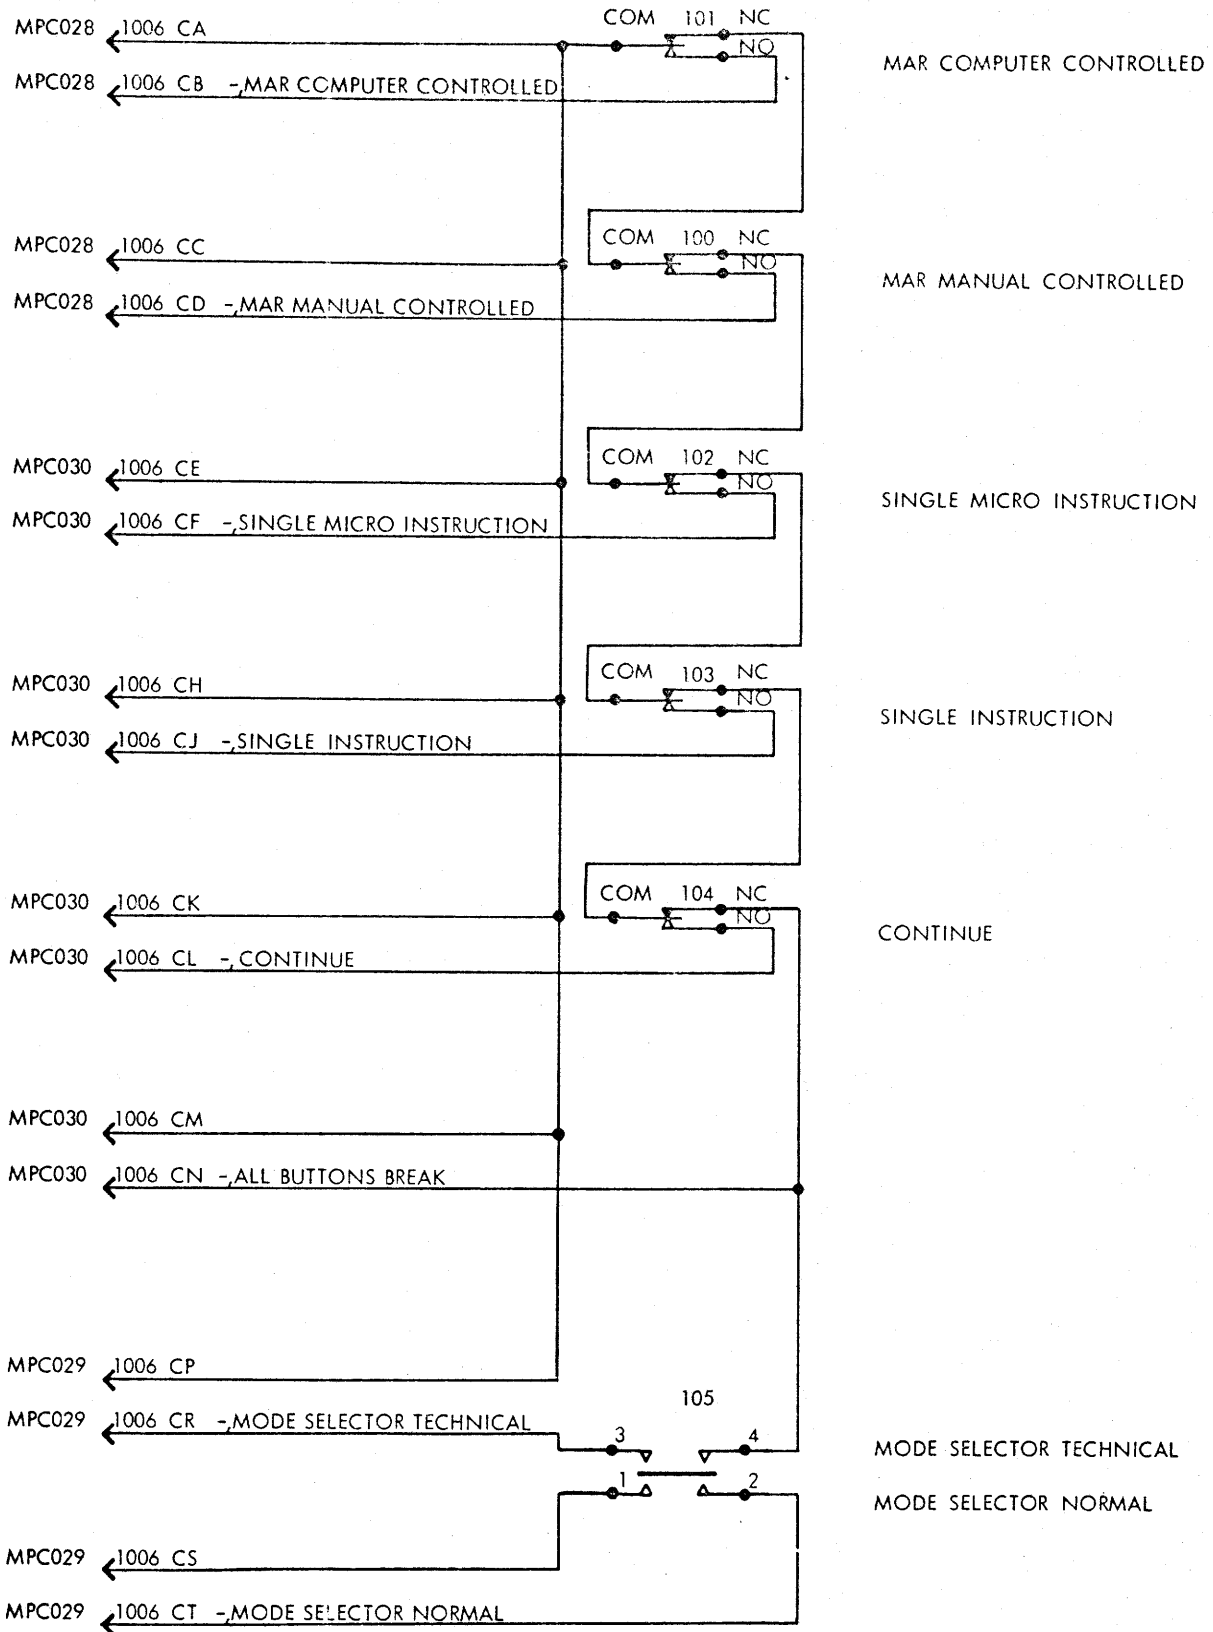

MPS PARITY CONTROL ON
MPS PARTY CONTROL OFF

CORE STORE PARITY CONTROL ON
CORE STORE PARITY CONTROL OFF

MAR CONTROL BUTTONS
AND PARITY CONTROL BUTTONS

021	133G27	1
021	165F30	2
021	165G27	3
023	135A7	4
025	169C13	5
025	169D16	6
033	145D16	7
033	177E33	8
034	146D16	9
034	146G27	10
034	178E33	11
037	149A7	12
037	149E33	13
037	181E33	14
037	181G27	15
037	181H24	16