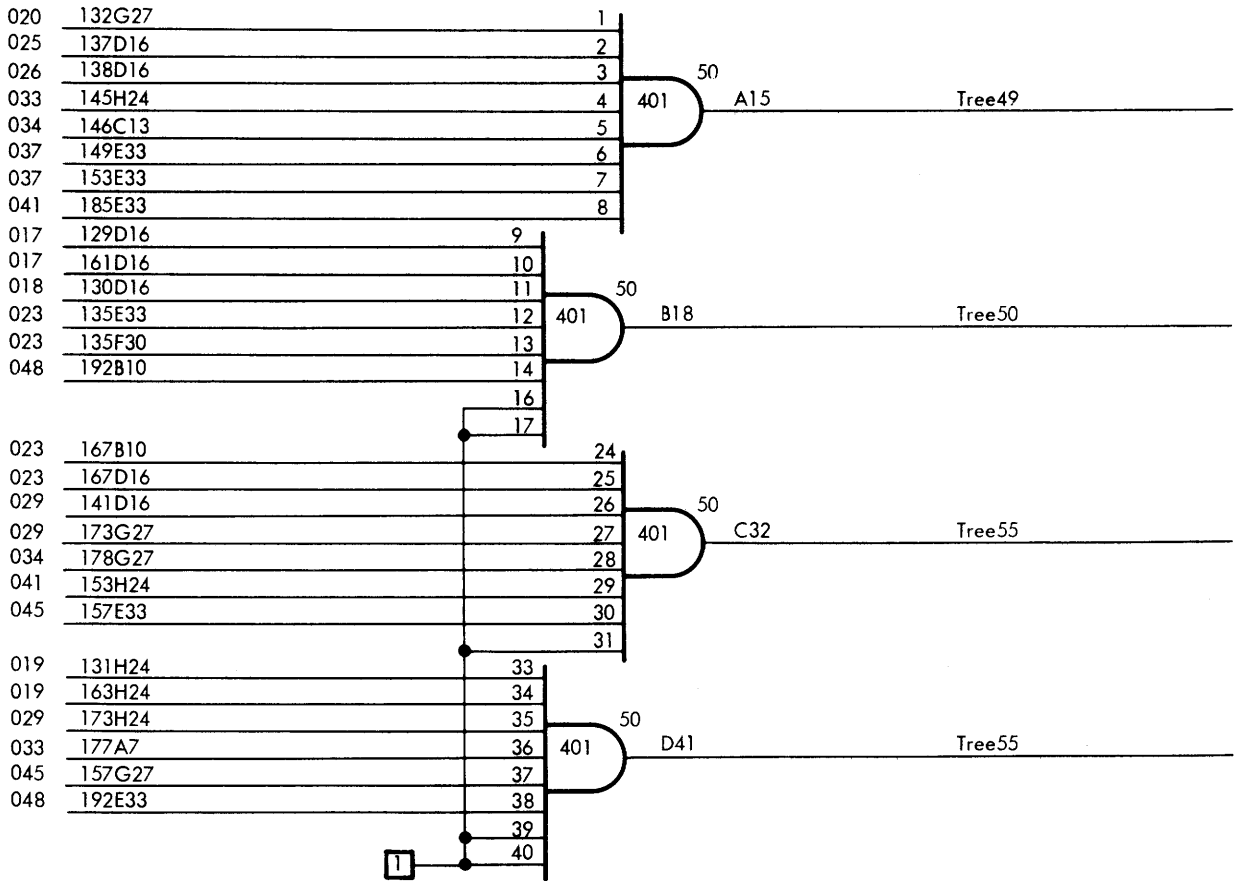

Operator's Control Panel (OCP)

OCP005	OCP401	V10280
--------	--------	--------

X = 9

X = 19

023	132G27	1
020	164G27	2
021	133A7	3
021	165A7	4
021	165B10	5
021	133F30	6
021	165G27	7
023	135C13	8
023	135D16	9
023	167A7	10
023	167C13	11
025	137B10	12
025	169B10	13
025	169H24	14
026	138A7	15
026	138B10	16