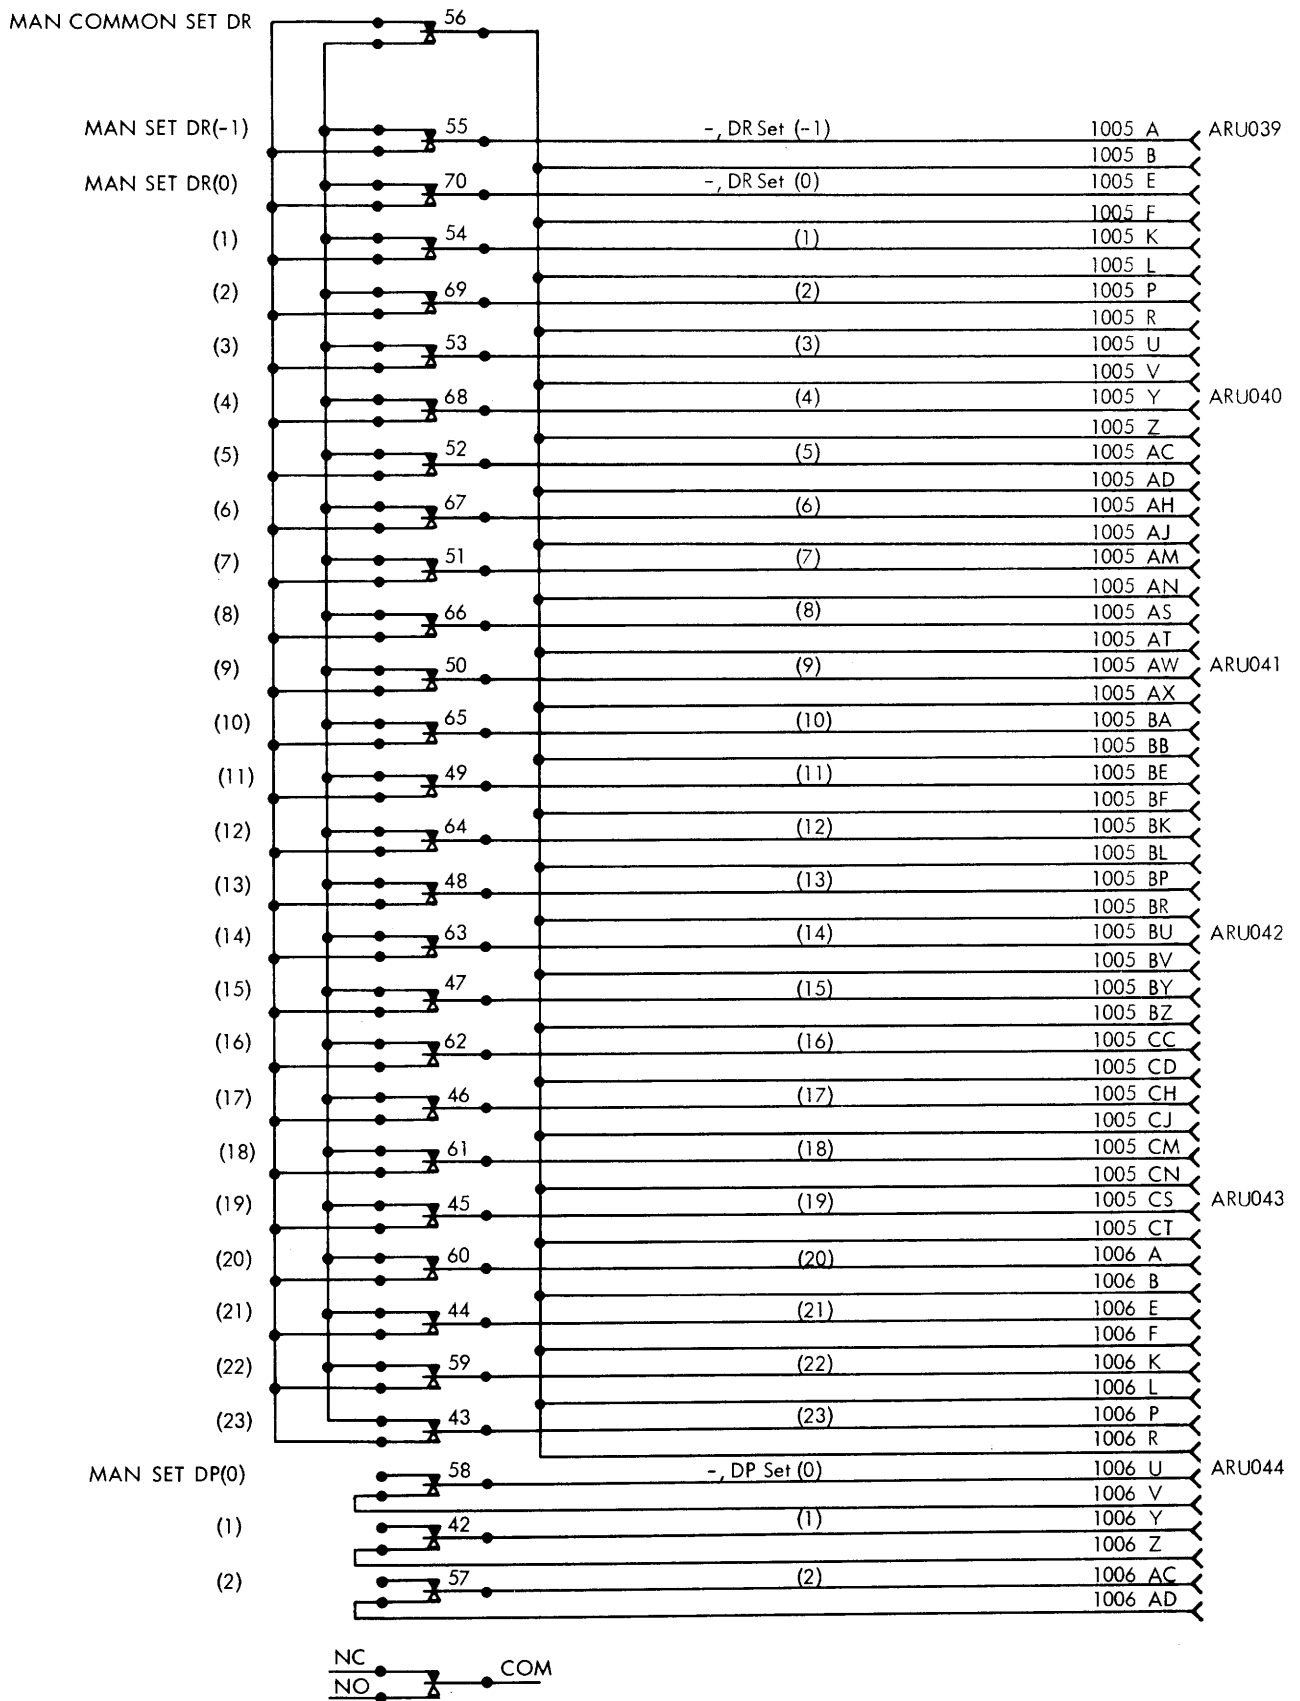

MPS PARITY CONTROL ON
MPS PARTY CONTROL OFF

CORE STORE PARITY CONTROL ON
CORE STORE PARITY CONTROL OFF

MAR CONTROL BUTTONS
AND PARITY CONTROL BUTTONS

021	133G27	1
021	165F30	2
021	165G27	3
023	135A7	4
025	169C13	5
025	169D16	6
033	145D16	7
033	177E33	8
034	146D16	9
034	146G27	10
034	178E33	11
037	149A7	12
037	149E33	13
037	181E33	14
037	181G27	15
037	181H24	16