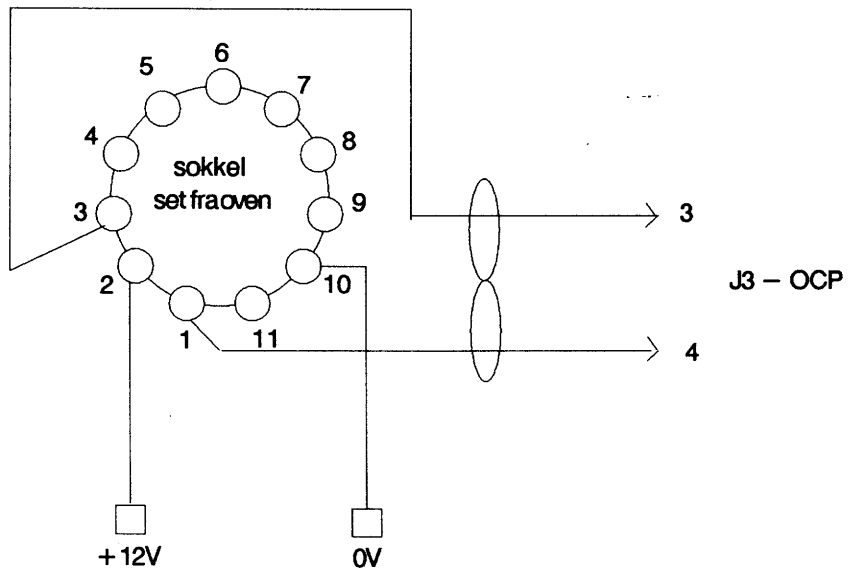


PN: 99001170
Udgave: 3/7 1989
Forfatter: Knud Erik Hansen

Automatisk Power Restart

til
Tidsfølgemelder RC7101

RC International

Nøgleord: RC3600, RC7101, Power restart

Resumé: Dette skrift indeholder teknisk information om Power Restart systemet til RC7101.

Fra CHS power terminalrække

Eks. med 2 forsøg

T1 = 2 sec
T2 = 3 sec

LÆSERBEMÆRKNINGER

Titel: Automatisk Power Restart til Tidsfølge- RCSL Nr.: 99001170
melder RC7101

A/S Regnecentralen af 1979 bestræber sig på at forbedre kvalitet og brugbarhed af sine publikationer. For at opnå dette ønskes læserens kritiske vurdering af denne publikation.