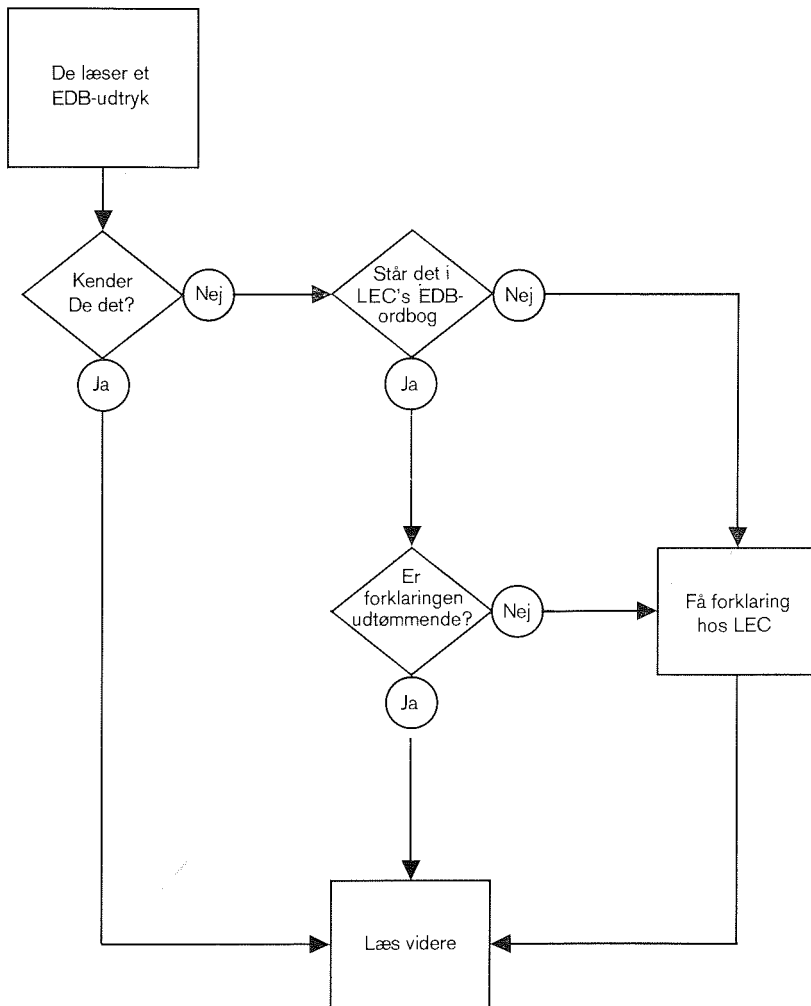

BYTOFTEN - 8240 RISSKOV - TLF. (06) 17 50 00

Til

Hvordan De skal bruge EDB-ordbogen!

Nu kan De arbejde med **blokdigram**, som er nærmere beskrevet i teksten. Rhombefigurene er udtryk for det, der er beskrevet under **decisionstabel**.

Terminal

Enhed, der er i stand til at sende eller modtage data via telefonlinier. En lang række forskellige typer er udviklet, omfattende een eller flere af følgende enheder:

- skrivemaskiner
- dataskærme
- lystavler
- tastaturer
- telefoner
- kortlæsere
- magnetbåndsenheder.

Time sharing

Tidsdeling af CPU-service af flere brugere via terminaler. I praksis deles CPU-tiden mellem terminalerne, f.eks. får hver af 10 terminaler 100 millisekunders service hvert sekund.

Tromle

(Magnetic Drum), bestående af en tromleformet cylinder, der roterer med meget høj hastighed. Læse/skrivehoveder er faste. Access-tiden kan være meget kort – ned til ca. 2 tusindedele af et sekund.