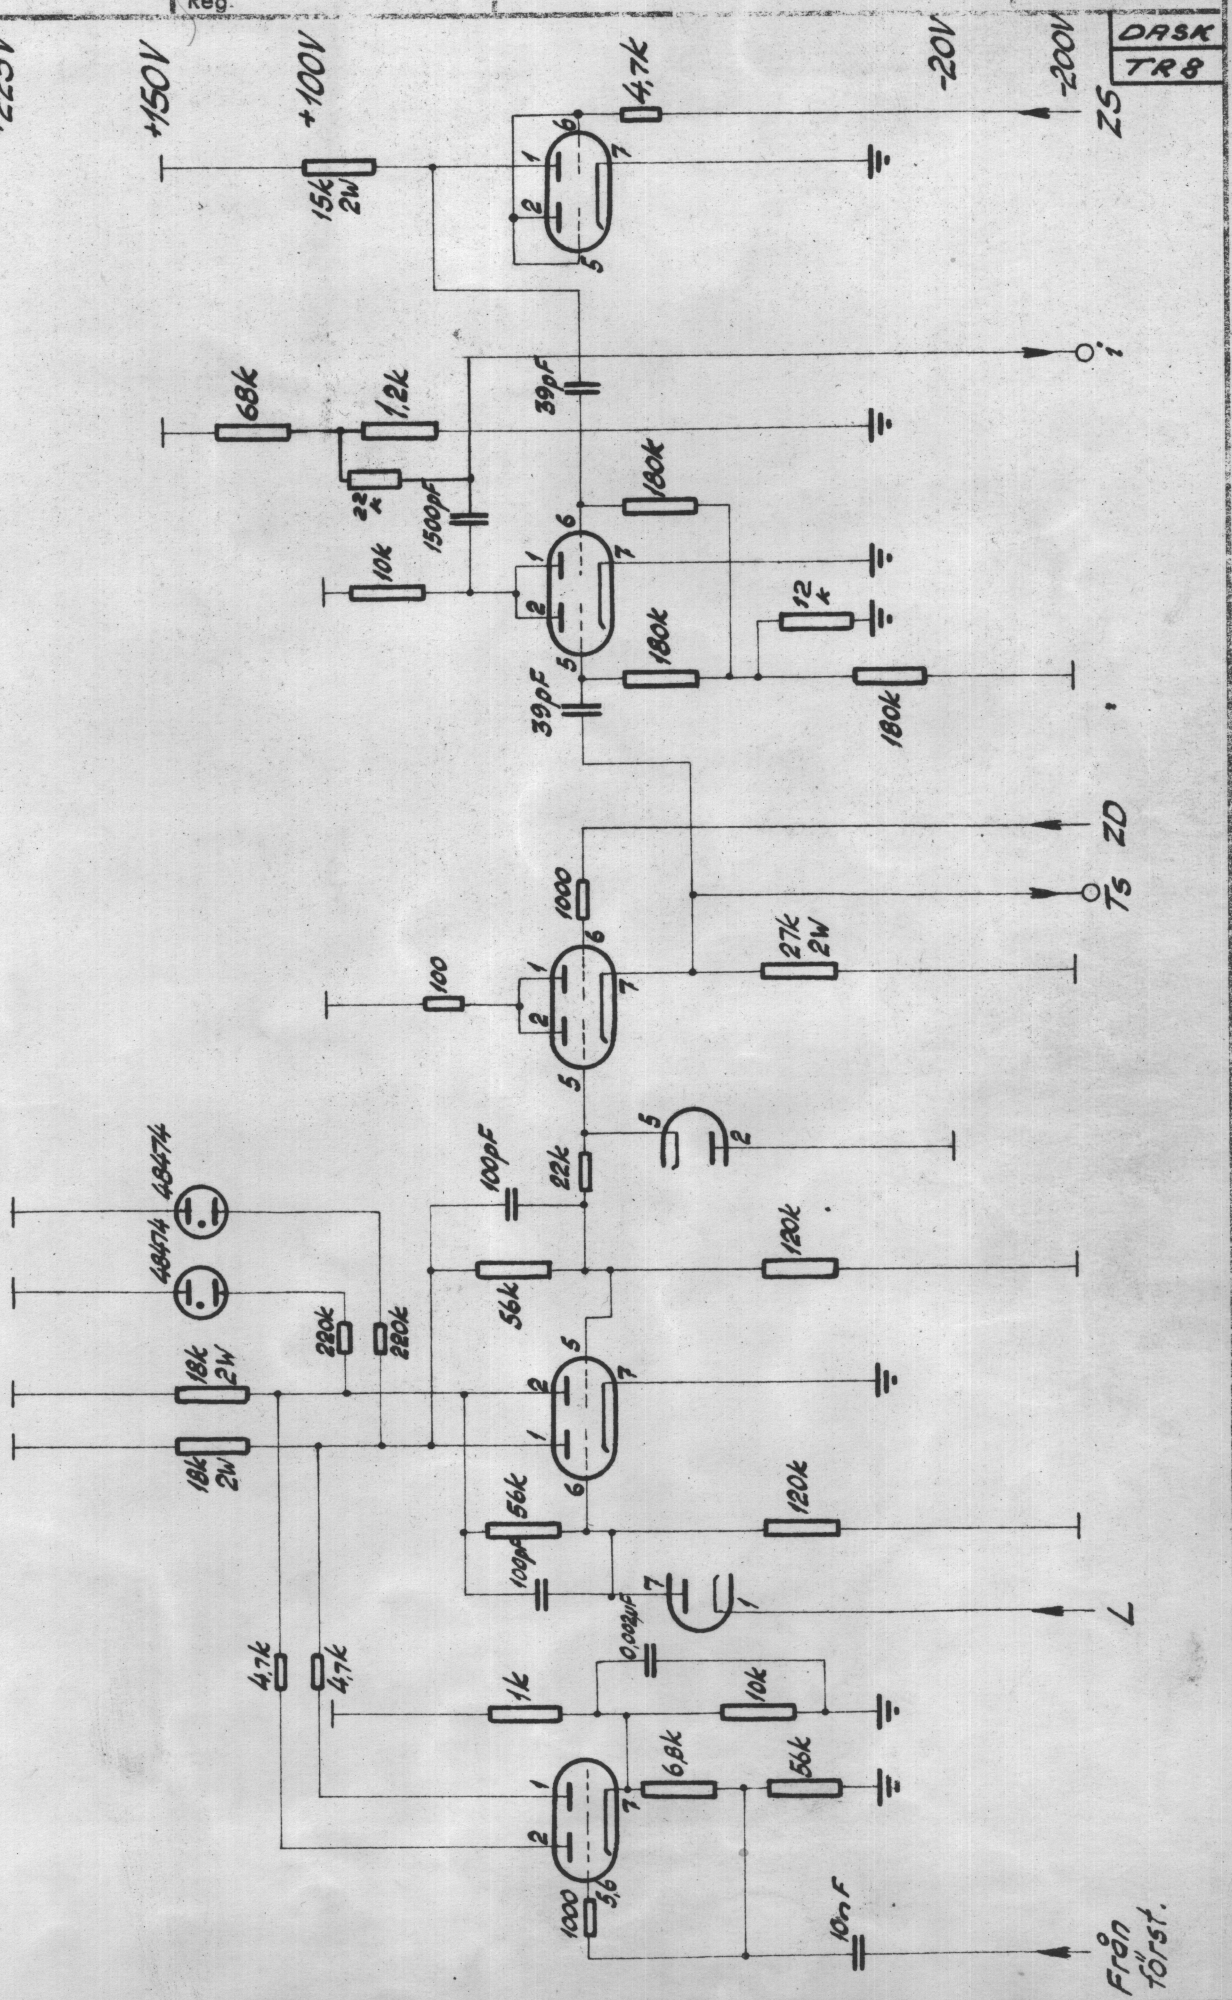

MATEMATIKMASKIN-  
NÄMNDENS  
ARBETSGRUPP

Ritad 26.9.53 *Ba*  
Gransk. 6.10.53 *M*  
Godk. *S*  
Reg.

ORDSLUTKRETS (05)  
TRö Principschema

MNA  
TR1001-12

2-8 E90CC +225V  
2-9 E90CC  
2-10 E90CC  
2-11 5726 E90CC  
2-12 E90CC  
2-11 5726 E90CC  
2-13 E90CC

DASK  
TR8

Från  
först.