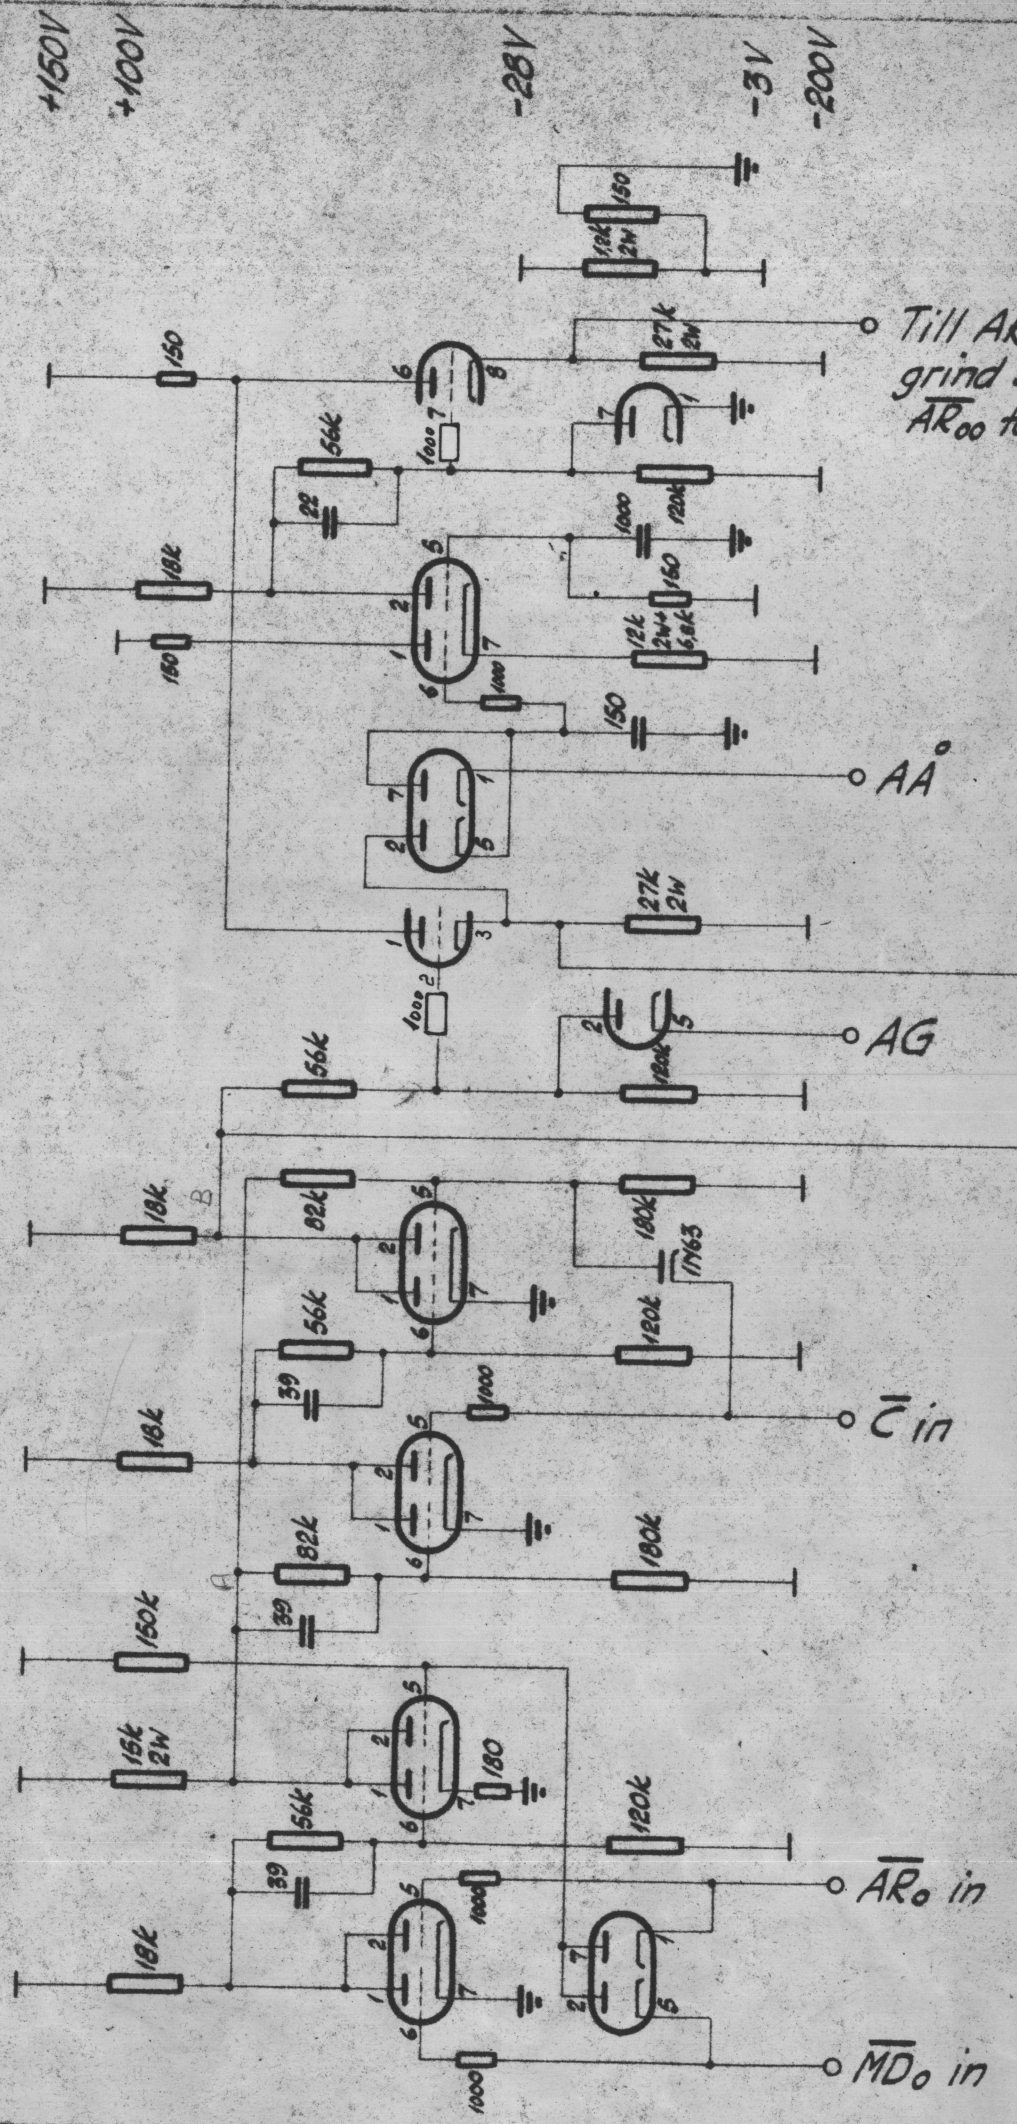

MATEMATIKMASKIN-
NAMNDENS
ARBETSGRUPP

Ritad 4.5.55 Ba
Gransk. J. P.
Godk. ✓
Reg. S.V. 8-10-55

EXTRA ADDSTEG f. spill
EXTRA STEG, AR-1 - Almn
Principschema

MNA
AE1001-45

Ersätter ritn. AE1001-12

AE-5

1-10-18 E90CC 1-10-19 6ALS
1-10-17 E90CC 1-10-17 5965
1-10-16 E90CC 1-10-16 5965
1-10-15 E90CC 1-10-15 5965
1-10-14 6ALS 1-10-14 5965
1-10-12 E90CC 1-10-12 5965
1-10-14 6ALS 1-10-14 5965

Till AR₀ via
grind samt
AR₀₀ för spill

1-11-15 5687
1-11-17 5965
1-12-17 E90CC
1-11-17 5965
1-11-16 E90CC
1-11-14 E90CC