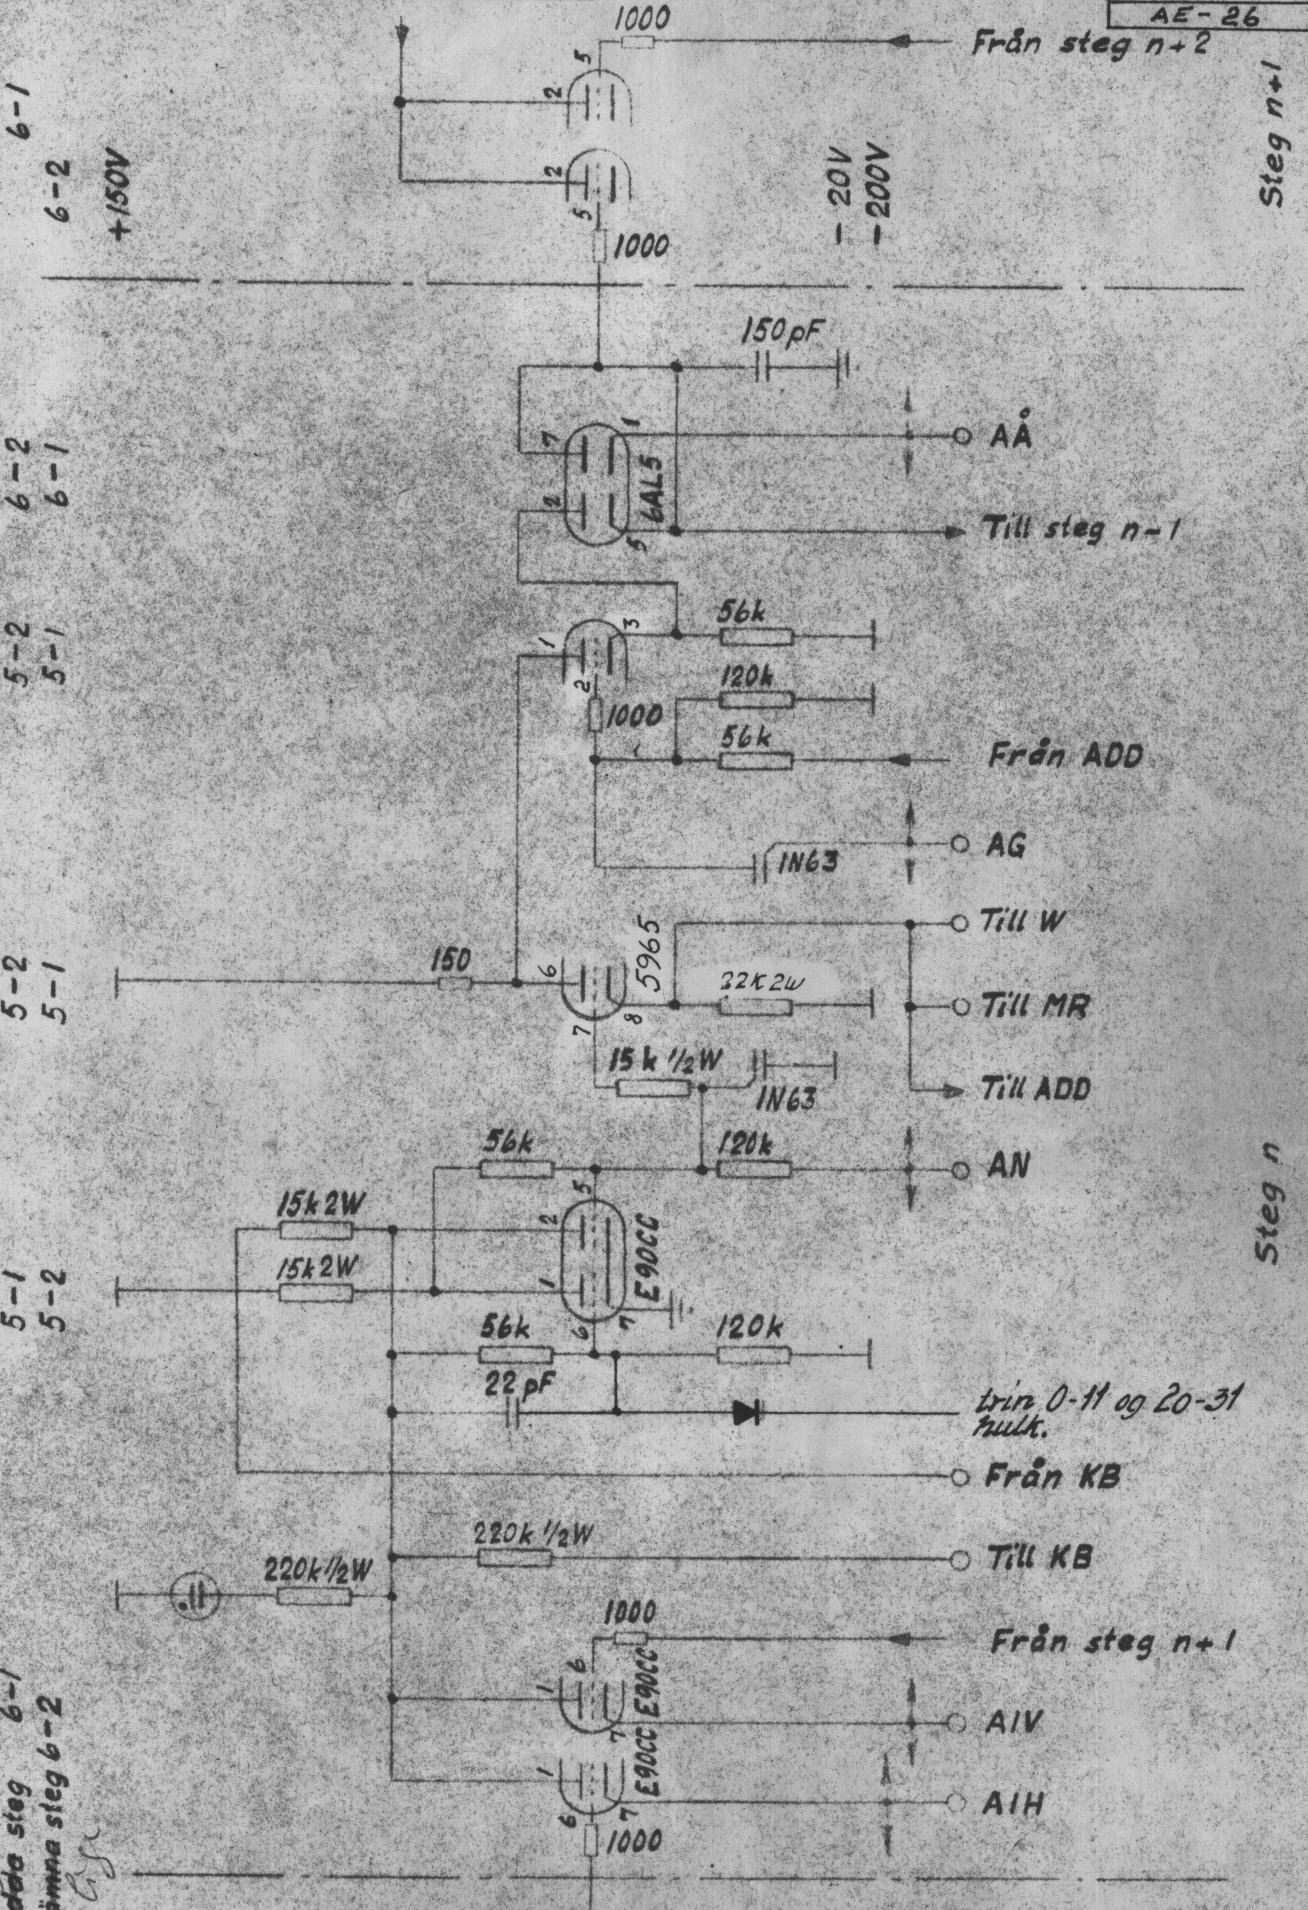

MATEMATIKMASKIN-  
NÄMNDENS  
ARBETSGRUPP

Ritad *29.5.51.*  
Gransk. *29.6.51*  
Godk.  
Reg. *TV. 24.1.56.*  
Godk.

AR-REGISTER,  $AO_n-A3_n$   
Principschema

MNA  
AE 1001-4

AE-26

*Utdra steg 6-1  
Jämnna steg 6-2*