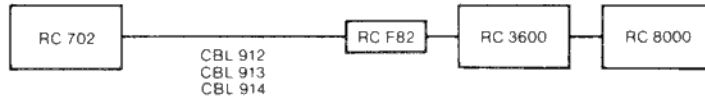

SIGNALKABLER OG SAMMENKOBLINGER

Kabel nr.	Længde i m	RC bestillings nr.	Pris
CBL 892	5	MF 003 S	600
CBL 893	12	MF 003 M	800
CBL 894	25	MF 003 L	1200
	5	Leveres med printer	
CBL 912	5	MF 009 S	600
CBL 913	12	MF 009 M	800
CBL 914	25	MF 009 L	1200
CBL 915	25	MF 010 L	1200