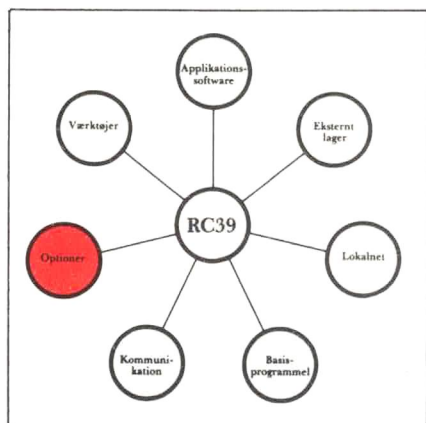

RC3972 Streaming Enhed

RC3972 Streaming Enhed giver RC39 brugeren mulighed for at foretage hurtig og effektiv sikkerheds kopiering af meget store datamængder.

Der anvendes standard $\frac{1}{4}$ tomme enheder med standard bånd kassette.

RC3972 Streaming Enhed ledsages af specialudviklede, effektive backup faciliteter.

Tekniske data

Data håndtering

Overførselshastighed 90 kbyte/sec
 Kapacitet, uformatteret 48,6 Mbyte
 Kapacitet, formatteret 45 Mbyte
 Antal spor/format 9 spor serpentine

Bånd bevægelse

Skrive/læse 90 tommer/sec
 Spoling 90 tommer/sec

Båndtype

ANSI standard
 ×3.55 -197
 450 fod

Denne RC3972 streamingtape enhed muliggør simpel sikkerhedskopiering af større datamængder. En standard 450 fods ¼ tomme kassette kan gemme 45 Mbyte data, hvilket svarer til en winchesterdisk eller mere information end 35 højkapacitets disketter tilsammen. Det er også muligt at lave sikkerhedskopier af diske større end 45 Mbyte (multivolume backup).