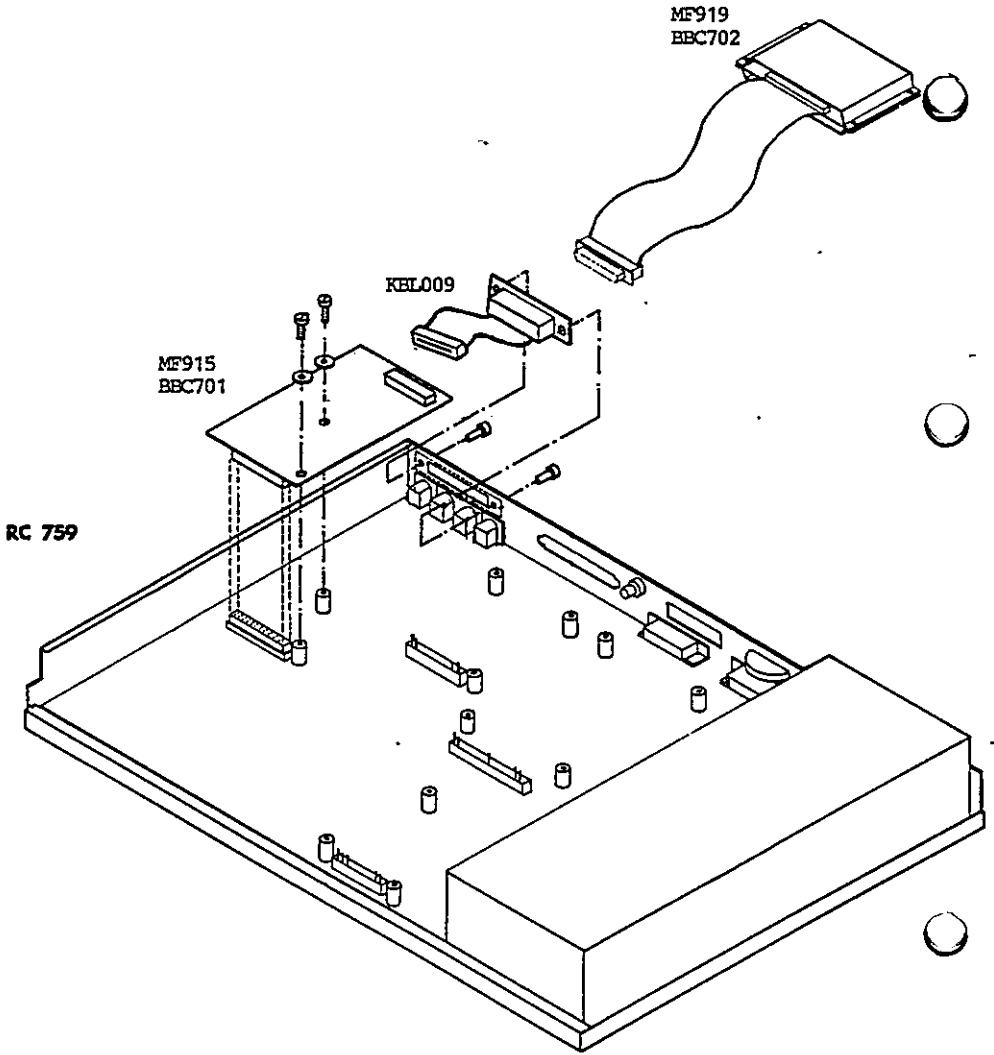

**1. INSTALLATIONSVEJLEDNING**

1.

MF915 skal være installeret i Piccoline centralenheden, førend kabel adapteren, MF919, kan forbindes til Piccoline centralenheden.

1. Forbind MF919 til stik på bagsiden af centralenheden, som vist på fig. 1.
2. Skru kablet fast med de 2 skruer, der sidder på kabelstikket.

Der kan nu forbindes BBC enheder til Piccoline systemet.

Hvorledes portene bruges er beskrevet i RCSL: 99000858 Brugervejledning til MF915/919.

Fig. 1. BEC702 Installation iRC759

A. REGISTRE

A.

A.1 Oversigt over figurer