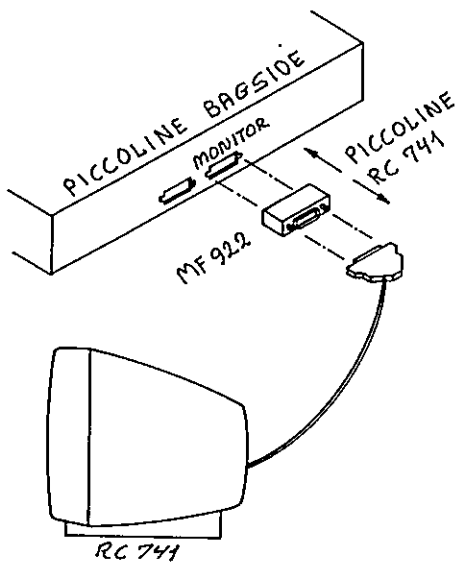

Resumé: Dette skrift beskriver hvorledes RC741 farvemonitoren kan tilsluttes PICCOLINE Centralenheden ved hjælp af kabeladapteren MF922.

(12 trykte sider)

Copyright © 1986 A/S Regnecentralen af 1979
RC Computer A/S
Udgivet af A/S Regnecentralen af 1979, København

<u>INDHOLDSFORTEGNELSE</u>	<u>SIDE</u>
1. INTRODUKTION	1
2. SYSTEMFORUDSÆTNINGER	2
3. INSTALLATION	3
<u>BILAG:</u>	
A. REGISTRE	5
A.1 Oversigt over figurer	5

1. INTRODUKTION

1.

MF922 er en kabeladapter, der giver Piccoline brugeren mulighed for at slutte en RC741 Farvemonitor på Piccoline centralenheden. RC741 benyttes på PARTNER mikrodatamatsystemet. RC741 har følgende specifikationer:

Software: SW1400 CCP/M 86 3.1, PICCOLINE XIOS Release 3.0 skal være tilstede. Dette SW-system finder selv ud af, hvilken monitor, der er tilsluttet, og indretter sig herefter.

3. INSTALLATION

3.

1. Skru adapteren i monitorstikket på PICCOLINE centralenheden. Adapteren skal vende med PICCOLINE teksten ind mod centralenheden. Adapteren skrues fast med de 2 fingerskruer. (Se figur 1).
2. RC741 monitoren leveres med fast signalkabel, hvis konektor sættes oveni adapteren.
3. Tænd for systemet (husk netafbryderen på RC741 monitoren).

Fig. 1. Installation af MF922

A. REGISTRE

A.

A.1 Oversigt over figurer

A.1

1. Installation af MF922 4

LÆSERBEMÆRKNINGER

Titel: Installationsvejledning for RCSL Nr.: 99 0 00896
PICCOLINE RC741. Kabeladapter MF922