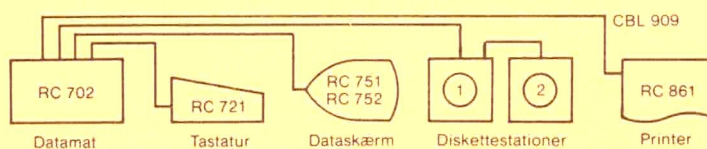

MASKINELT UDSTYR

✓	RC702-1	PICCOLO Microcomputer inkl. CPU 64 KB RAM (skal tilsluttes 1 eller 2 stk. RC762)	kr. 13.400
✓	RC762	PICCOLO 8" diskettestation 0.9 MB	kr. 12.800
	RC702-2	PICCOLO Microcomputer inkl. CPU 64 KB RAM og 1 stk. 5¼" diskettestation	kr. 18.400
	RC702-3	PICCOLO Microcomputer inkl. CPU 64 KB RAM og 2 stk. 5¼" diskettestation	kr. 23.400
✓	RC752	PICCOLO dataskærm 25 linier å 80 tegn	kr. 3.100
	RC721	PICCOLO dansk tastatur, normal	kr. 2.900
✓	RC722	PICCOLO dansk tastatur, udvidet med numerisk talblok og funktionstaster	kr. 3.600
	RC761	PICCOLO 5¼" diskettestation 0.3 MB (udbygning af RC702-2 til RC702-3)	kr. 6.000
	RC791	PICCOLO lineselector 8 + 2 linier ekskl. kabel	kr. 9.900
	RC860	PICCOLO matrixprinter 250 tegn/sek. 132 pos. inkl. kabel	kr. 37.000
	RC861	PICCOLO matrixprinter 80 tegn/sek. 80 pos. inkl. kabel	kr. 8.600
	RC862	PICCOLO matrixprinter 120 tegn/sek. 80 pos. inkl. kabel	kr. 8.600
✓	RC867	PICCOLO matrixprinter 120 tegn/sek. 132 pos. inkl. kabel	kr. 13.800
	RC869	PICCOLO tekstbehandlingsprinter inkl. kabel	kr. 31.200
✓	MF002	PICCOLO NETFORDELER 5 stk. 220V med jord	kr. 400,00

SIGNALKABLER OG SAMMENKOBLINGER

Kabel nr.	Længde i m	RC bestillings nr.
CBL 892	5	MF 003 S
CBL 893	12	MF 003 M
CBL 894	25	MF 003 L
CBL 906	5	MF 004 S
CBL 909	5	Leveres med printer
CBL 912	5	MF 009 S
CBL 913	12	MF 009 M
CBL 914	25	MF 009 L
CBL 915	25	MF 010 L