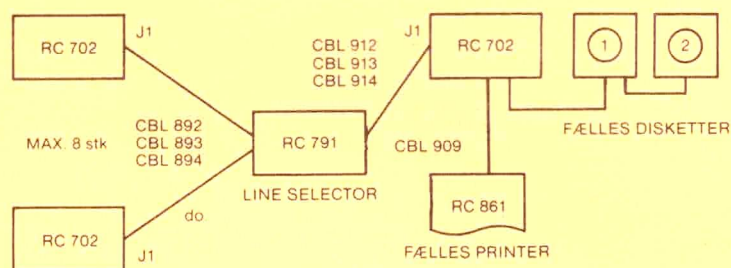

MASKINELT UDSTYR

✓	RC702-1	PICCOLO Microcomputer inkl. CPU 64 KB RAM (skal tilsluttes 1 eller 2 stk. RC762)	kr. 13.400
✓	RC762	PICCOLO 8" diskettestation 0.9 MB	kr. 12.800
	RC702-2	PICCOLO Microcomputer inkl. CPU 64 KB RAM og 1 stk. 5¼" diskettestation	kr. 18.400
	RC702-3	PICCOLO Microcomputer inkl. CPU 64 KB RAM og 2 stk. 5¼" diskettestation	kr. 23.400
✓	RC752	PICCOLO dataskærm 25 linier å 80 tegn	kr. 3.100
	RC721	PICCOLO dansk tastatur, normal	kr. 2.900
✓	RC722	PICCOLO dansk tastatur, udvidet med numerisk talblok og funktionstaster	kr. 3.600
	RC761	PICCOLO 5¼" diskettestation 0.3 MB (udbygning af RC702-2 til RC702-3)	kr. 6.000
	RC791	PICCOLO lineselector 8 + 2 linier ekskl. kabel	kr. 9.900
	RC860	PICCOLO matrixprinter 250 tegn/sek. 132 pos. inkl. kabel	kr. 37.000
	RC861	PICCOLO matrixprinter 80 tegn/sek. 80 pos. inkl. kabel	kr. 8.600
	RC862	PICCOLO matrixprinter 120 tegn/sek. 80 pos. inkl. kabel	kr. 8.600
✓	RC867	PICCOLO matrixprinter 120 tegn/sek. 132 pos. inkl. kabel	kr. 13.800
	RC869	PICCOLO tekstbehandlingsprinter inkl. kabel	kr. 31.200
✓	MF002	PICCOLO NETFORDELER 5 stk. 220V med jord	kr. 400,00

SIGNALKABLER OG SAMMENKOBLINGER

Kabel nr.	Længde i m	RC bestillings nr.
CBL 892	5	MF 003 S
CBL 893	12	MF 003 M
CBL 894	25	MF 003 L
CBL 906	5	MF 004 S
CBL 909	5	Leveres med printer
CBL 912	5	MF 009 S
CBL 913	12	MF 009 M
CBL 914	25	MF 009 L
CBL 915	25	MF 010 L