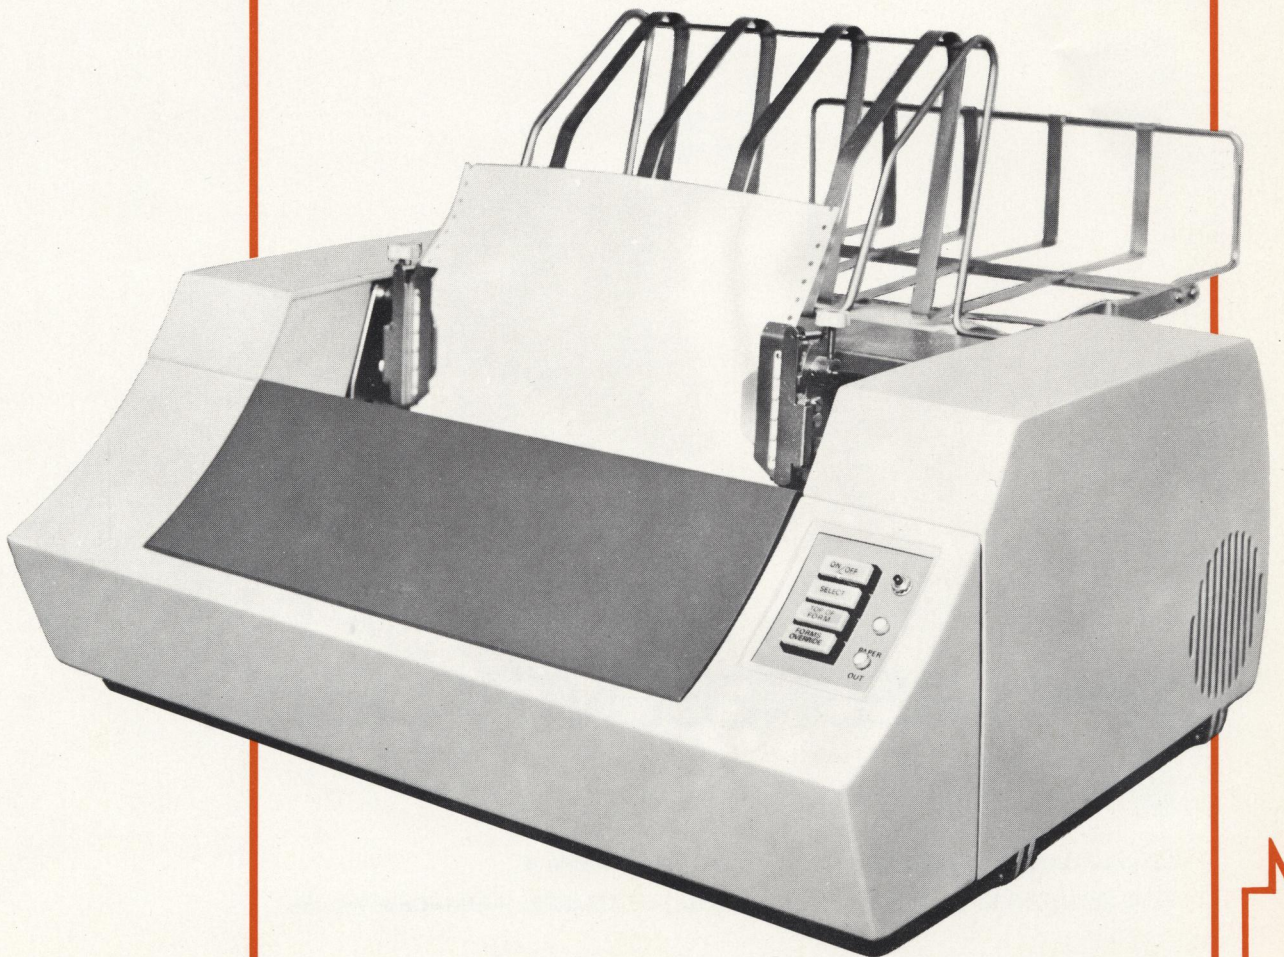

RC 3638

RC 3639

Matrixskriver serien

*HURTIG OG DRIFTSIKKER UDSKRIFTENHED
MED HØJ PRINTKVALITET.
VELEGNET TIL UDSKRIFT AF FORMULARER
MED OP TIL 4 KOPIER.*

Generelt

Matrixskriverens skrivehoved består af nåle siddende i en matrix på 7 gange 9. Ved fremføring af disse nåle mod papir og farvebånd opbygges punkter til en trykt karakter med høj kvalitet.

Specifikationer

Enhedsnummer	3638	3639
Skrivehastighed	165 karakterer pr. sek.	330 karakterer pr. sek.
Helelinier	60 linier pr. minut	125 linier pr. minut
Kortelinier	150 linier pr. minut	125 linier pr. minut
Linietæthed	6 linier pr. tomme	
Skrivetæthed	10 karakterer pr. tomme	
Skrivebredde	132 karakterer	
Papirbredde	4 til 14 ⁷ / ₈ tommer	
Papirtype	Standard printer papir m/ fremføringshuller i op til 4 kopier	
Strømforbrug	275 W 220 VAC	
Varmeafgivelse	236,5 Kcal/t	

Dimensioner

Højde	29,2 cm
Bredde	70,5 cm
Dybde	50,8 cm
Vægt	53,6 kg

HOVEDKONTOR: FALKONER ALLE 1, 2000 KØBENHAVN F.

TLF.: (01) 10 53 66 - TELEX: 162 82 rc hq dk - TELEGR.: REGNECENTRALEN