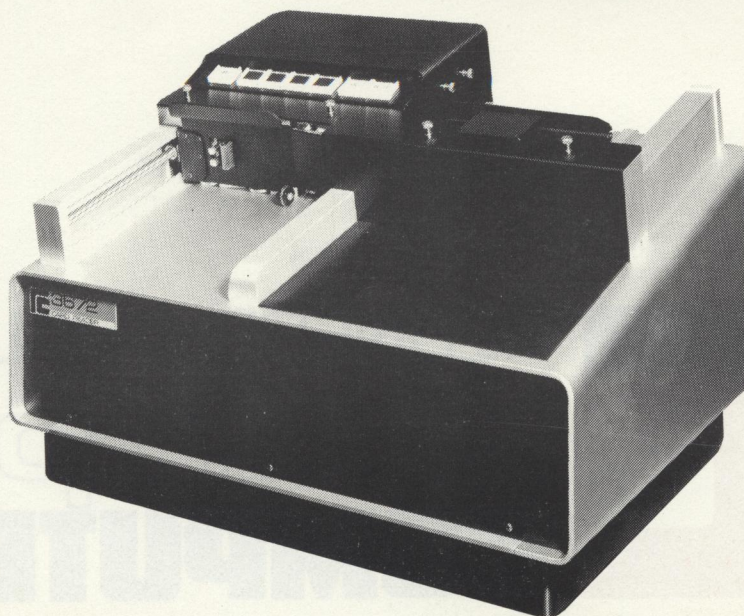

RC 3671 C

RC 3672 C

Lochkartenleser

- LESEGESCHWINDIGKEIT 300 oder 600 KARTEN PRO MINUT
- VAKUUM LOCHKARTENZUFÜHRUNG
- ELEKTRONISCHE KONTROLLE UND STEUERUNG
- KARTENZUFÜHRUNGS-/ABLAGEKAPAZITÄT VON 600 BZW. 1000 KARTEN

GENERELL

Qualität, Zuverlässigkeit, Sicherheit sind die besonderen Merkmale der RC 3600 Kartenleser-Serie.

RC 3671 C und RC 3672 C können Standard-Lochkarten (80-Spalten) in einer Geschwindigkeit von 300 und 600 Karten pro Minute lesen.

Die Vakuum-Lochkartenzuführung der RC 3600 Kartenleser-Serie ist in der Lage, leicht beschädigte Karten zu lesen. Desweiteren erfüllt der Leser alle Anforderungen, die auch beim Einsatz im Rechenzentrum oder bei RJE-Terminals gegeben sind.

ABMESSUNGEN

Höhe:	27,9 cm	34,4 cm
Breite:	48,9 cm	58,6 cm
Tiefe:	35,6 cm	47,7 cm
Gewicht:	27,3 kg	34,0 kg

RC REGNECENTRALEN
Scanips
COMPUTER