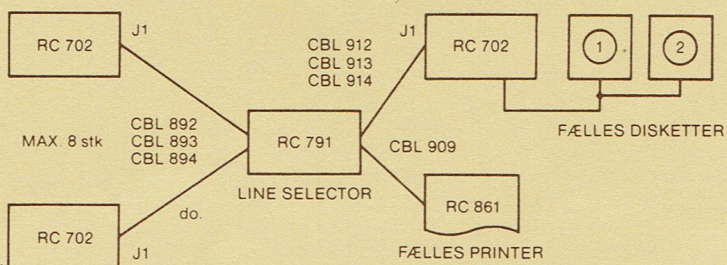

MASKINELT UDSTYR

RC702-1	PICCOLO Microcomputer inkl. CPU 64 KB RAM (skal tilsluttes 1 eller 2 stk. RC762)	kr. 13.400
RC762	PICCOLO 8" diskettestation 0.9 MB	kr. 12.000
RC702-2	PICCOLO Microcomputer inkl. CPU 64 KB RAM og 1 stk. 5 1/4" diskettestation	kr. 17.100
RC702-3	PICCOLO Microcomputer inkl. CPU 64 KB RAM og 2 stk. 5 1/4" diskettestation	kr. 21.800
RC752	PICCOLO dataskærm 25 linier å 80 tegn	kr. 2.400
RC721	PICCOLO dansk tastatur, normal	kr. 1.600
RC722	PICCOLO dansk tastatur, udvidet	kr. 2.100
RC761	PICCOLO 5 1/4" diskettestation 0.3 MB (udbygning af RC702-2 til RC702-3)	kr. 5.500
RC791	PICCOLO lineselector 8 + 2 linier ekskl. kabel	kr. 9.900
RC860	PICCOLO matrixprinter 250 tegn/sek. 132 pos. inkl. kabel	kr. 37.000
RC861	PICCOLO matrixprinter 80 tegn/sek. 80 pos. inkl. kabel	kr. 8.600
MF 002	PICCOLO NETFORDELER 5 stk. 220V med jord	kr. 400,00

Alle priser er ekskl. moms og forsendelsesomkostninger.

RC forbeholder sig ret til ændringer i specifikationer og priser uden varsel.

piccolo®

SIGNALKABLER OG SAMMENKOBLINGER

Kabel nr.	Længde i m	RC bestillings nr.
CBL 892	5	MF 003 S
CBL 893	12	MF 003 M
CBL 894	*25	MF 003 L
CBL 906	5	MF 004 S
CBL 909	5	Leveres med printer
CBL 912	5	MF 009 S
CBL 913	12	MF 009 M
CBL 914	25	MF 009 L
CBL 915	25	MF 010 L