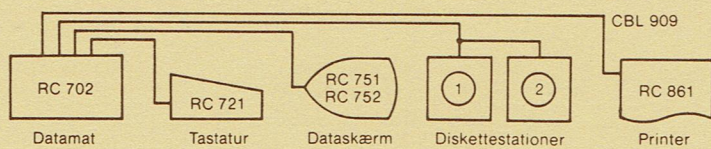

MASKINELT UDSTYR

RC702-1	PICCOLO Microcomputer inkl. CPU 64 KB RAM (skal tilsluttes 1 eller 2 stk. RC762)	kr. 13.400
RC762	PICCOLO 8" diskettestation 0.9 MB	kr. 12.000
RC702-2	PICCOLO Microcomputer inkl. CPU 64 KB RAM og 1 stk. 5 1/4" diskettestation	kr. 17.100
RC702-3	PICCOLO Microcomputer inkl. CPU 64 KB RAM og 2 stk. 5 1/4" diskettestation	kr. 21.800
RC752	PICCOLO dataskærm 25 linier å 80 tegn	kr. 2.400
RC721	PICCOLO dansk tastatur, normal	kr. 1.600
RC722	PICCOLO dansk tastatur, udvidet	kr. 2.100
RC761	PICCOLO 5 1/4" diskettestation 0.3 MB (udbygning af RC702-2 til RC702-3)	kr. 5.500
RC791	PICCOLO lineselector 8 + 2 linier ekskl. kabel	kr. 9.900
RC860	PICCOLO matrixprinter 250 tegn/sek. 132 pos. inkl. kabel	kr. 37.000
RC861	PICCOLO matrixprinter 80 tegn/sek. 80 pos. inkl. kabel	kr. 8.600
MF 002	PICCOLO NETFORDELER 5 stk. 220V med jord	kr. 400,00

Alle priser er ekskl. moms og forsendelsesomkostninger.

RC forbeholder sig ret til ændringer i specifikationer og priser uden varsel.

piccolo®

SIGNALKABLER OG SAMMENKOBLINGER

Kabel nr.	Længde i m	RC bestillings nr.
CBL 892	5	MF 003 S
CBL 893	12	MF 003 M
CBL 894	*25	MF 003 L
CBL 906	5	MF 004 S
CBL 909	5	Leveres med printer
CBL 912	5	MF 009 S
CBL 913	12	MF 009 M
CBL 914	25	MF 009 L
CBL 915	25	MF 010 L