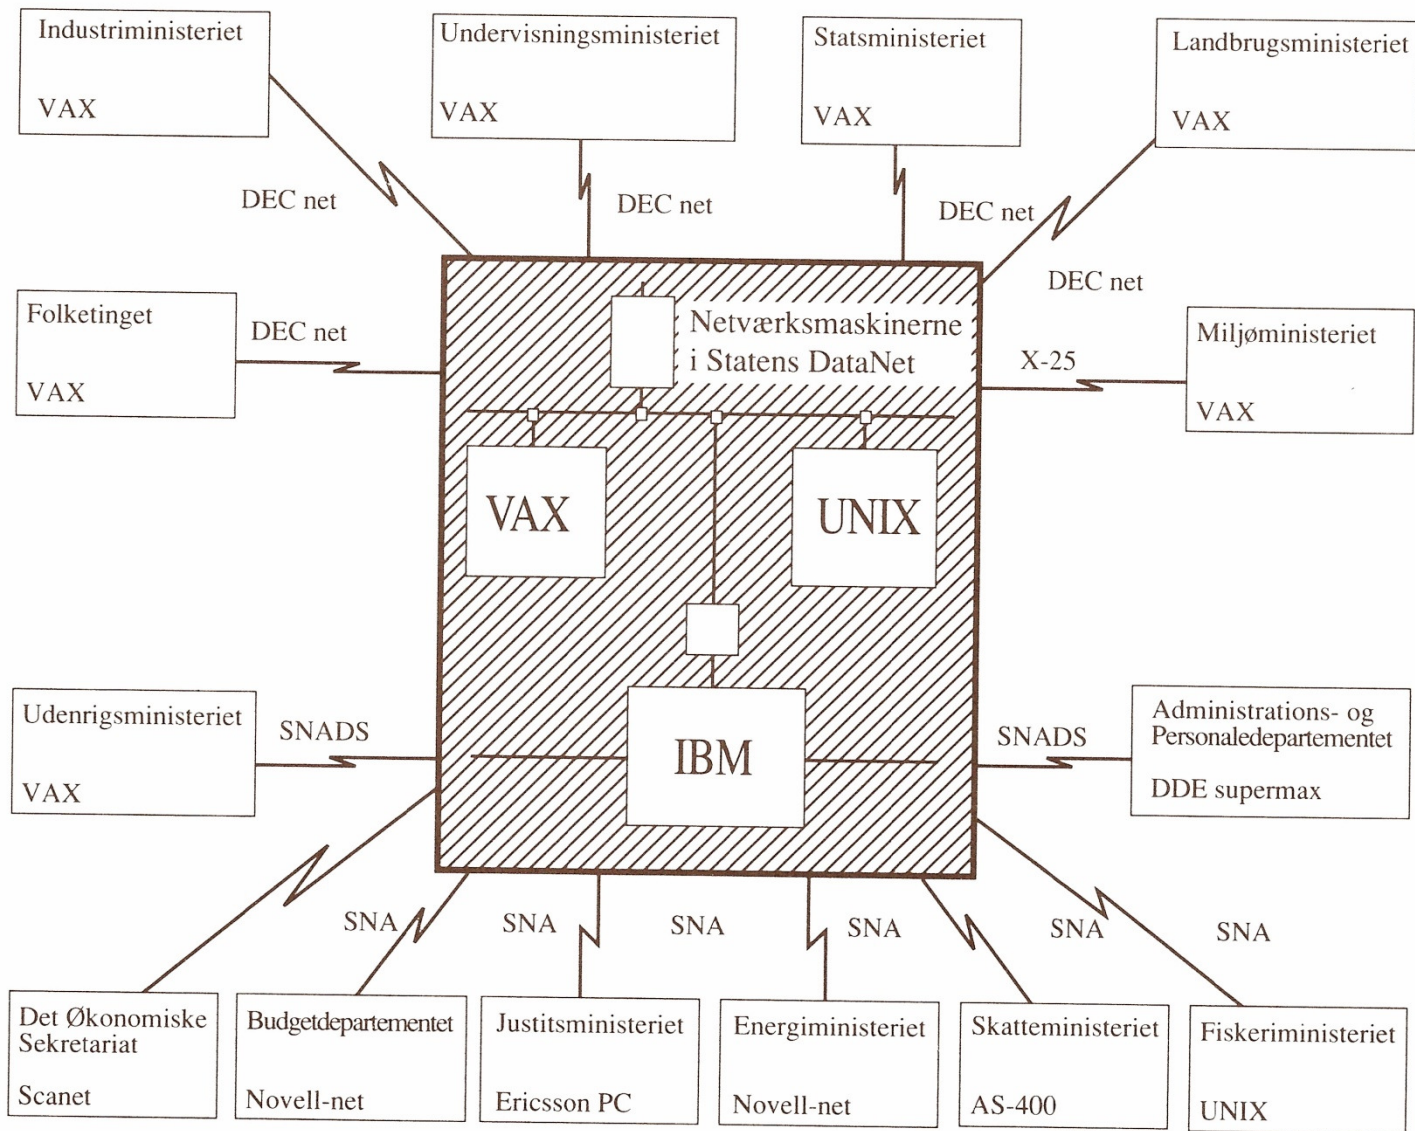

Opkoblingsformer

- Fast opkoblede linier (9,6 – 64 Kb/s)
- Opkaldsforbindelser via telefonnettet
- X.21 bis
- X.21 SHM
- X.25
- X.25 asynkron (X.28)

Kommunikationsprotokoller

- DECnet
- TCP/IP
- SNA
- SNI

E-mail og dokumentudveksling

Til / Fra		VAX	IBM	UNIX	
VAX		+	+	+	All-In-One, WPS+, WP
IBM		+	+	+	PS, PS/PC, AS/400 OV
UNIX		+	+	+	UNIPLEX, WP, DDEpost

X.400

EDI (EDIFACT)